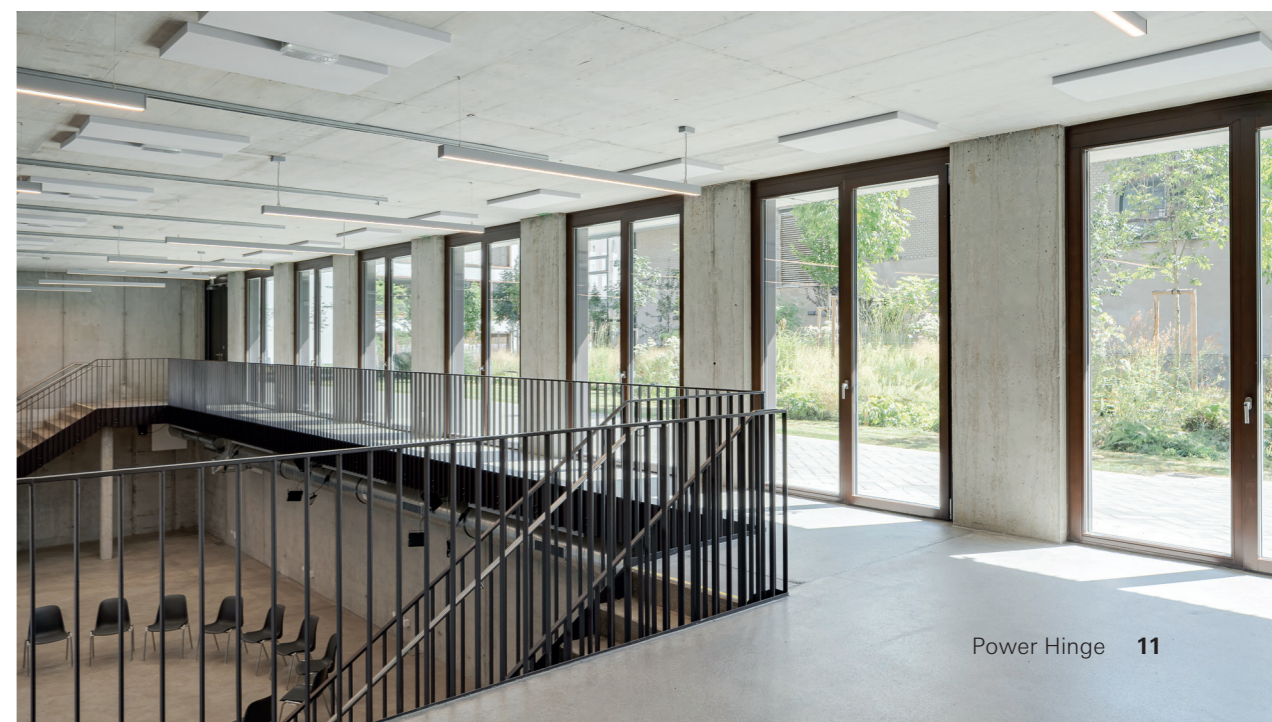

Energetická účinnost a tepelná izolace | Okna s vynikajícími izolačními hodnotami významně přispívají k úsporám energie a udržitelnému bydlení. V zimě udržují teplo uvnitř a v létě teplo venku.

Zvuková izolace | Účinná zvuková izolace znamená komfort, zejména v městském prostředí. Vysoce kvalitní okna minimalizují vnější hluk a vytvářejí klidné útočiště.

Bezpečnost a ochrana proti vloupání | Moderní okenní kování od společnosti Roto nabízí prověřené bezpečnostní standardy. To přináší obyvatelům větší pocit bezpečí.

Snadná údržba | Vysoce kvalitní materiály a precizní zpracování zajišťují dlouhou životnost a minimální údržbu. Skutečná přidaná hodnota pro stavitele a obyvatele.

Design a estetika | Okna jsou funkční a zároveň designovým prvkem. Velké prosklené plochy, štíhlé rámy a promyšlené otevírací mechanismy podtrhují moderní architekturu.

Pohodlné ovládání | Okna s lehkým chodem kování a ergonomickým ovládáním se snadno otevírají a zavírají. To je pohodlné zejména pro starší osoby nebo osoby s omezenou pohyblivostí.

Komfort | Velkoformátová okna vytvářejí světlé prostory a příjemnou atmosféru. Podporují pocit pohody a jsou zásadní pro otevřené moderní bydlení.