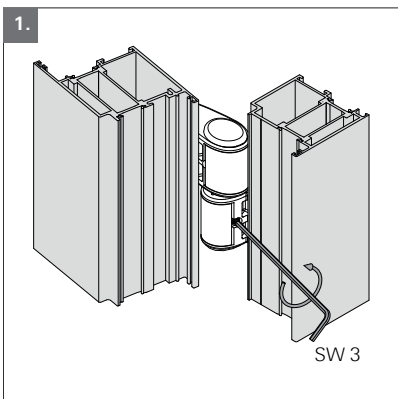

Roto Solid S | 80 ATB - Direktbefestigung

Roto Solid S | 80 ATB - direct fixing

Montage Installation

CE

Roto Frank Fenster- und Türtechnologie GmbH
Eintrachtstr. 95
42551 Velbert

09 EN 1935:2002
1309
1309-CPR-0107

80 ATB, Türband 2-teilig,
für Türen in Rettungswegen

EN 1935:2002	4	7	5	0	1	4(5*)	1	12
--------------	---	---	---	---	---	-------	---	----

* Klasse 5 nach EN 1670:2007

Demontage Dismantling

Justierung
Adjustment