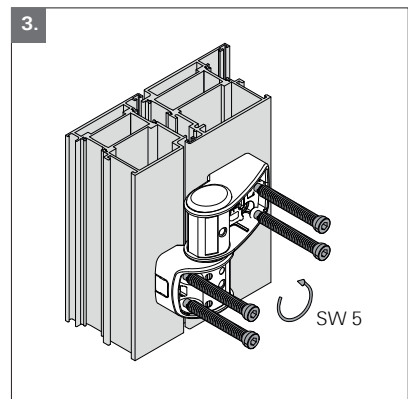

Roto Solid S | 80 ATB - Direktbefestigung

Roto Solid S | 80 ATB - direct fixing

Montage Installation

CE

Roto Frank Fenster- und Türtechnologie GmbH
Eintrachtstr. 95
42551 Velbert

09 EN 1935:2002
1309
1309-CPR-0107

80 ATB, Türband 2-teilig,
für Türen in Rettungswegen

EN 1935:2002	4	7	5	0	1	4(5*)	1	12
--------------	---	---	---	---	---	-------	---	----

* Klasse 5 nach EN 1670:2007

Demontage Dismantling

Justierung
Adjustment