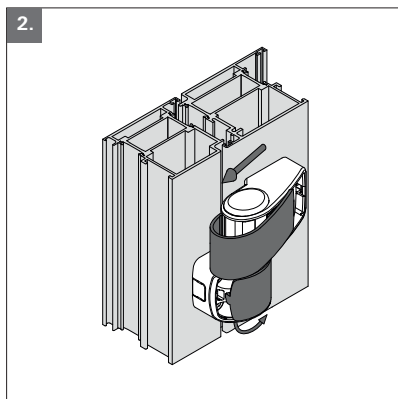

Roto Solid S | 80 ATB - Direktbefestigung

Roto Solid S | 80 ATB - direct fixing

Montage Installation

CE

Roto Frank Fenster- und Türtechnologie GmbH
Eintrachtstr. 95
42551 Velbert

09 EN 1935:2002
1309
1309-CPR-0107

80 ATB, Türband 2-teilig,
für Türen in Rettungswegen

EN 1935:2002	4	7	5	0	1	4(5*)	1	12
--------------	---	---	---	---	---	-------	---	----

* Klasse 5 nach EN 1670:2007

Demontage Dismantling

Justierung
Adjustment