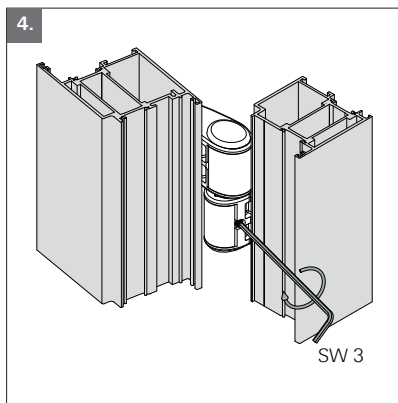

Roto Solid S | 80 ATB - Direktbefestigung

Roto Solid S | 80 ATB - direct fixing

Montage Installation

CE

Roto Frank Fenster- und Türtechnologie GmbH
Eintrachtstr. 95
42551 Velbert

09 EN 1935:2002
1309
1309-CPR-0107

80 ATB, Türband 2-teilig,
für Türen in Rettungswegen

EN 1935:2002	4	7	5	0	1	4(5*)	1	12
--------------	---	---	---	---	---	-------	---	----

* Klasse 5 nach EN 1670:2007

Demontage Dismantling

Justierung
Adjustment