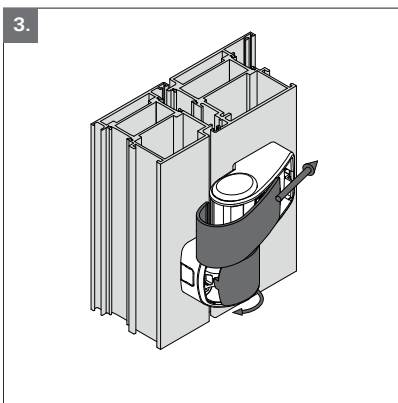

Roto Solid S | 80 ATB - Direktbefestigung

Roto Solid S | 80 ATB - direct fixing

Montage Installation

CE

Roto Frank Fenster- und Türtechnologie GmbH
Eintrachtstr. 95
42551 Velbert

09 EN 1935:2002
1309
1309-CPR-0107

80 ATB, Türband 2-teilig,
für Türen in Rettungswegen

EN 1935:2002	4	7	5	0	1	4(5*)	1	12
--------------	---	---	---	---	---	-------	---	----

* Klasse 5 nach EN 1670:2007

Demontage Dismantling

Justierung
Adjustment