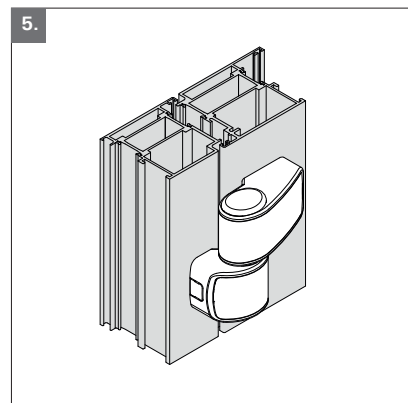

Roto Solid S | 80 ATB - Direktbefestigung

Roto Solid S | 80 ATB - direct fixing

Montage Installation

CE

Roto Frank Fenster- und Türtechnologie GmbH
Eintrachtstr. 95
42551 Velbert

09 EN 1935:2002
1309
1309-CPR-0107

80 ATB, Türband 2-teilig,
für Türen in Rettungswegen

EN 1935:2002	4	7	5	0	1	4(5*)	1	12
--------------	---	---	---	---	---	-------	---	----

* Klasse 5 nach EN 1670:2007

Demontage Dismantling

Justierung
Adjustment