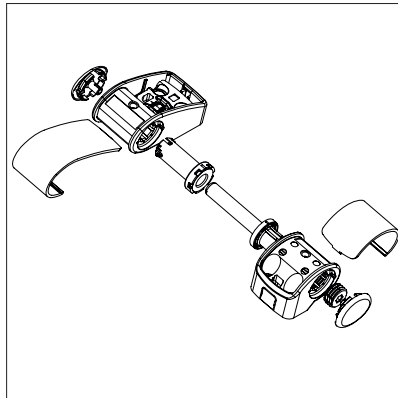

Roto Solid S | 80 ATB - Direktbefestigung

Roto Solid S | 80 ATB - direct fixing

Montage Installation

CE

Roto Frank Fenster- und Türtechnologie GmbH
Eintrachtstr. 95
42551 Velbert

09 EN 1935:2002
1309
1309-CPR-0107

80 ATB, Türband 2-teilig,
für Türen in Rettungswegen

EN 1935:2002	4	7	5	0	1	4(5*)	1	12
--------------	---	---	---	---	---	-------	---	----

* Klasse 5 nach EN 1670:2007

Demontage Dismantling

Justierung
Adjustment