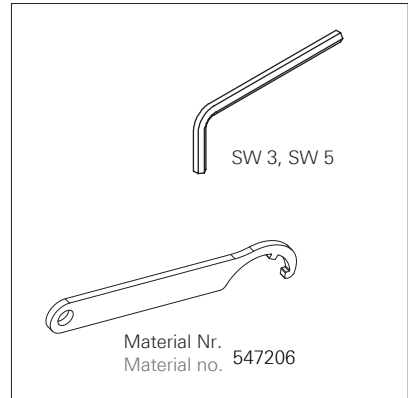

Roto Solid S | 80 ATB - Direktbefestigung

Roto Solid S | 80 ATB - direct fixing

Montage Installation

CE

Roto Frank Fenster- und Türtechnologie GmbH
Eintrachtstr. 95
42551 Velbert

09 EN 1935:2002
1309
1309-CPR-0107

80 ATB, Türband 2-teilig,
für Türen in Rettungswegen

EN 1935:2002	4	7	5	0	1	4(5*)	1	12
--------------	---	---	---	---	---	-------	---	----

* Klasse 5 nach EN 1670:2007

Demontage Dismantling

Justierung
Adjustment