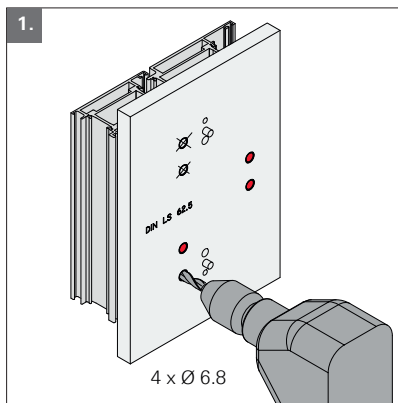

Roto Solid S | 80 ATB - Direktbefestigung

Roto Solid S | 80 ATB - direct fixing

Montage Installation

CE

Roto Frank Fenster- und Türtechnologie GmbH
Eintrachtstr. 95
42551 Velbert

09 EN 1935:2002
1309
1309-CPR-0107

80 ATB, Türband 2-teilig,
für Türen in Rettungswegen

EN 1935:2002	4	7	5	0	1	4(5*)	1	12
--------------	---	---	---	---	---	-------	---	----

* Klasse 5 nach EN 1670:2007

Demontage Dismantling

Justierung
Adjustment