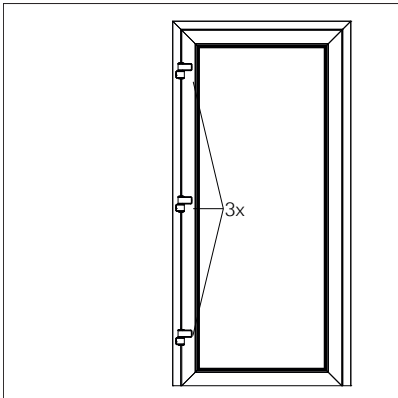

Roto Solid S | 80 ATB - Direktbefestigung

Roto Solid S | 80 ATB - direct fixing

Montage Installation

CE

Roto Frank Fenster- und Türtechnologie GmbH
Eintrachtstr. 95
42551 Velbert

09 EN 1935:2002
1309
1309-CPR-0107