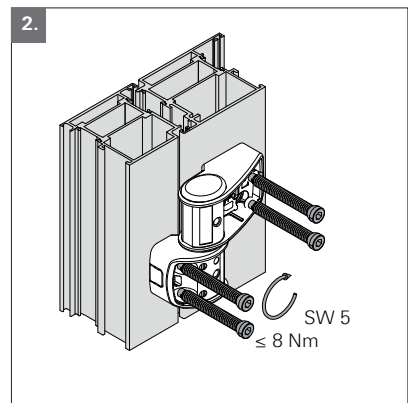

Roto Solid S | 80 ATB - Direktbefestigung

Roto Solid S | 80 ATB - direct fixing

Montage Installation

CE

Roto Frank Fenster- und Türtechnologie GmbH
Eintrachtstr. 95
42551 Velbert

09 EN 1935:2002
1309
1309-CPR-0107

80 ATB, Türband 2-teilig,
für Türen in Rettungswegen

EN 1935:2002	4	7	5	0	1	4(5*)	1	12
--------------	---	---	---	---	---	-------	---	----

* Klasse 5 nach EN 1670:2007

Demontage Dismantling

Justierung
Adjustment