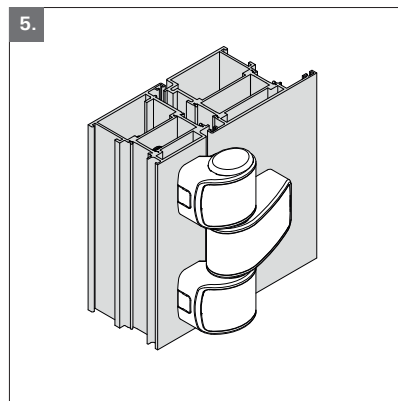

Montage Installation