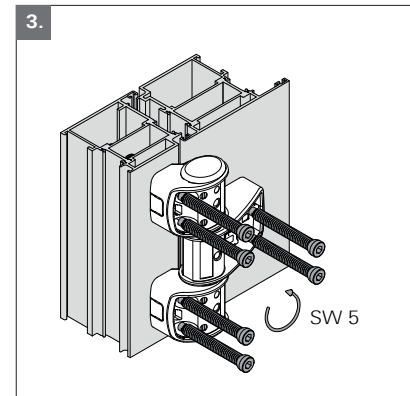

Demontage Dismantling