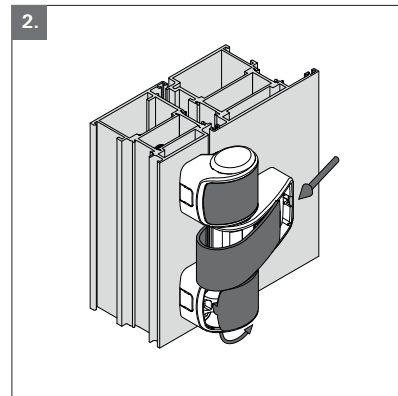

Demontage Dismantling