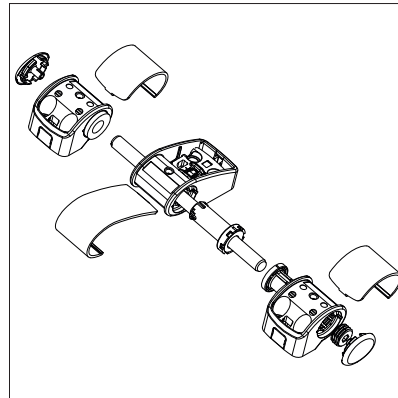

Roto Solid S | 120 ATB - Direktbefestigung

Roto Solid S | 120 ATB - direct fixing

CE

Roto Frank Fenster- und Türtechnologie GmbH
Eintrachstr. 95
42551 Velbert

07 EN 1935:2002
1309
1309-CPR-0077

120 ATB, Türband 3-teilig,
für Türen in Rettungswegen