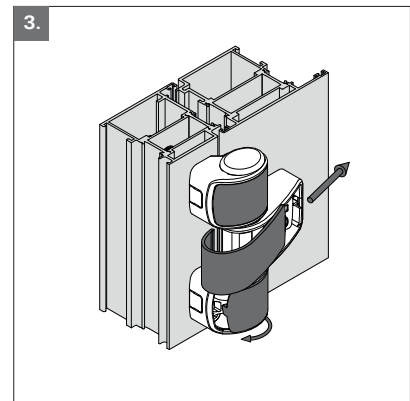

Montage Installation