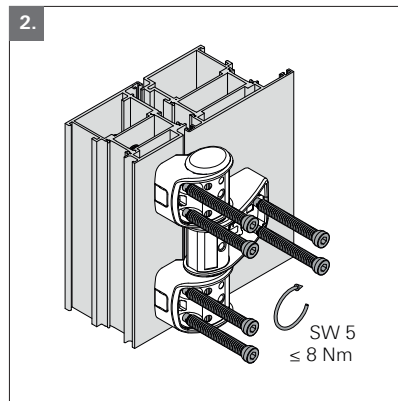

Montage Installation