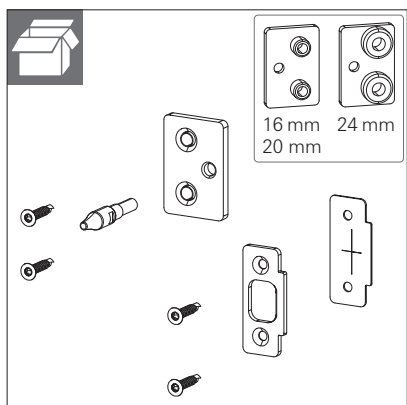

Überschlagverschraubt

Falzverschraubt

Roto Solid B | 322 P

Bandsicherung

Überschlagverschraubt

Falzverschraubt