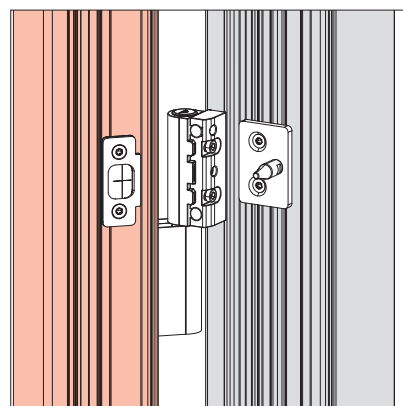

Überschlagverschraubt

Falzverschraubt

Roto Solid B | 322 P

Bandsicherung

Überschlagverschraubt

Falzverschraubt