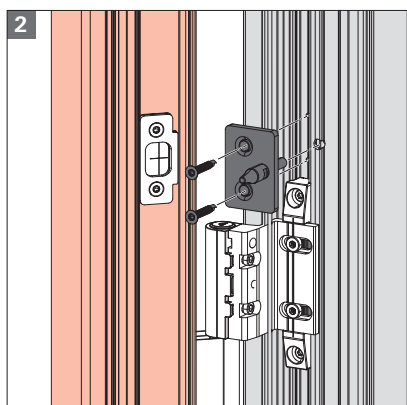

Überschlagverschraubt

Falzverschraubt

Roto Solid B | 322 P

Bandsicherung

Überschlagverschraubt

Falzverschraubt