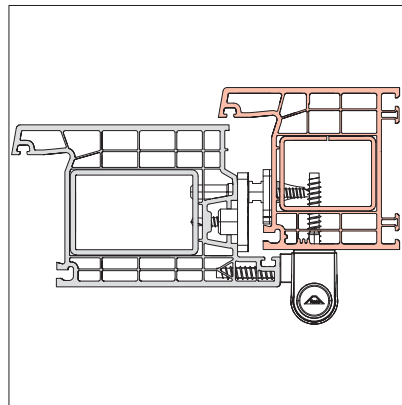

Überschlagverschraubt

Falzverschraubt

Roto Solid B | 322 P

Bandsicherung

Überschlagverschraubt

Falzverschraubt