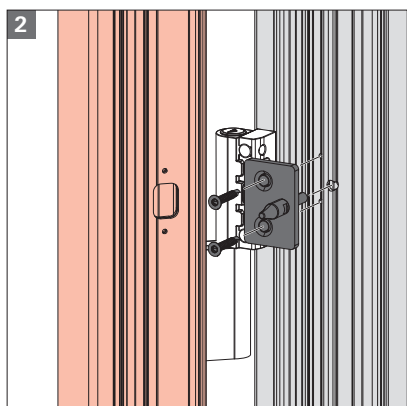

Überschlagverschraubt

Falzverschraubt

Roto Solid B | 322 P

Bandsicherung

Überschlagverschraubt

Falzverschraubt