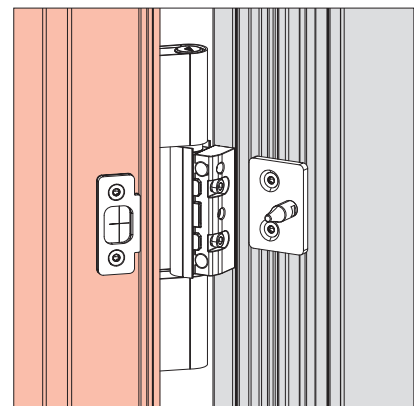

Überschlagverschraubt

Falzverschraubt

Roto Solid B | 322 P

Bandsicherung

Überschlagverschraubt

Falzverschraubt