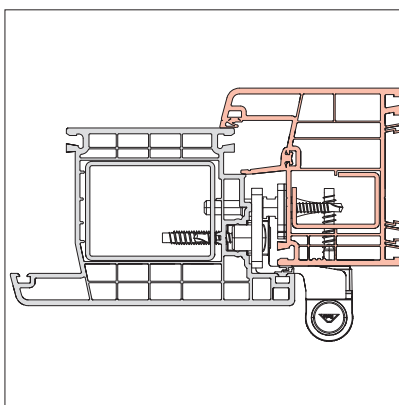

Überschlagverschraubt

Falzverschraubt

Roto Solid B | 322 P

Bandsicherung

Überschlagverschraubt

Falzverschraubt