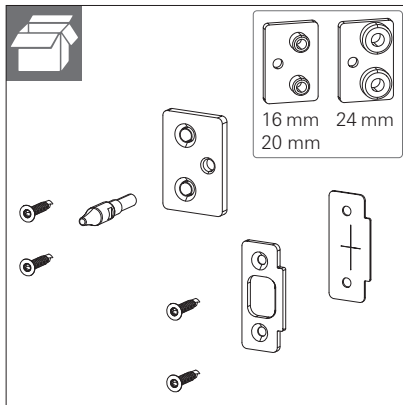

Überschlagverschraubt

Falzverschraubt

Roto Solid B | 322 P

Bandsicherung

Überschlagverschraubt

Falzverschraubt