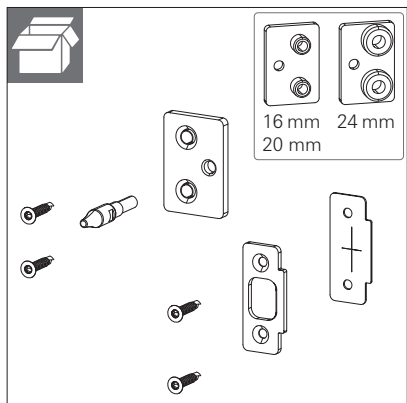

Überschlagverschraubt

Falzverschraubt

Roto Solid B | 322 P

Bandsicherung

Überschlagverschraubt

Falzverschraubt