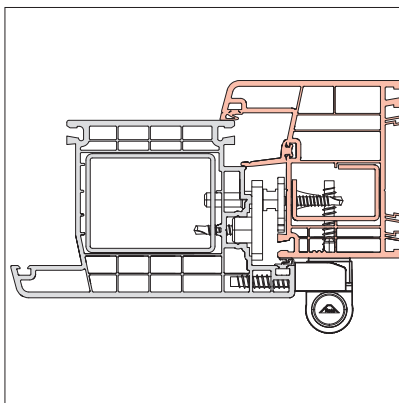

Überschlagverschraubt

Falzverschraubt

Roto Solid B | 322 P

Bandsicherung

Überschlagverschraubt

Falzverschraubt