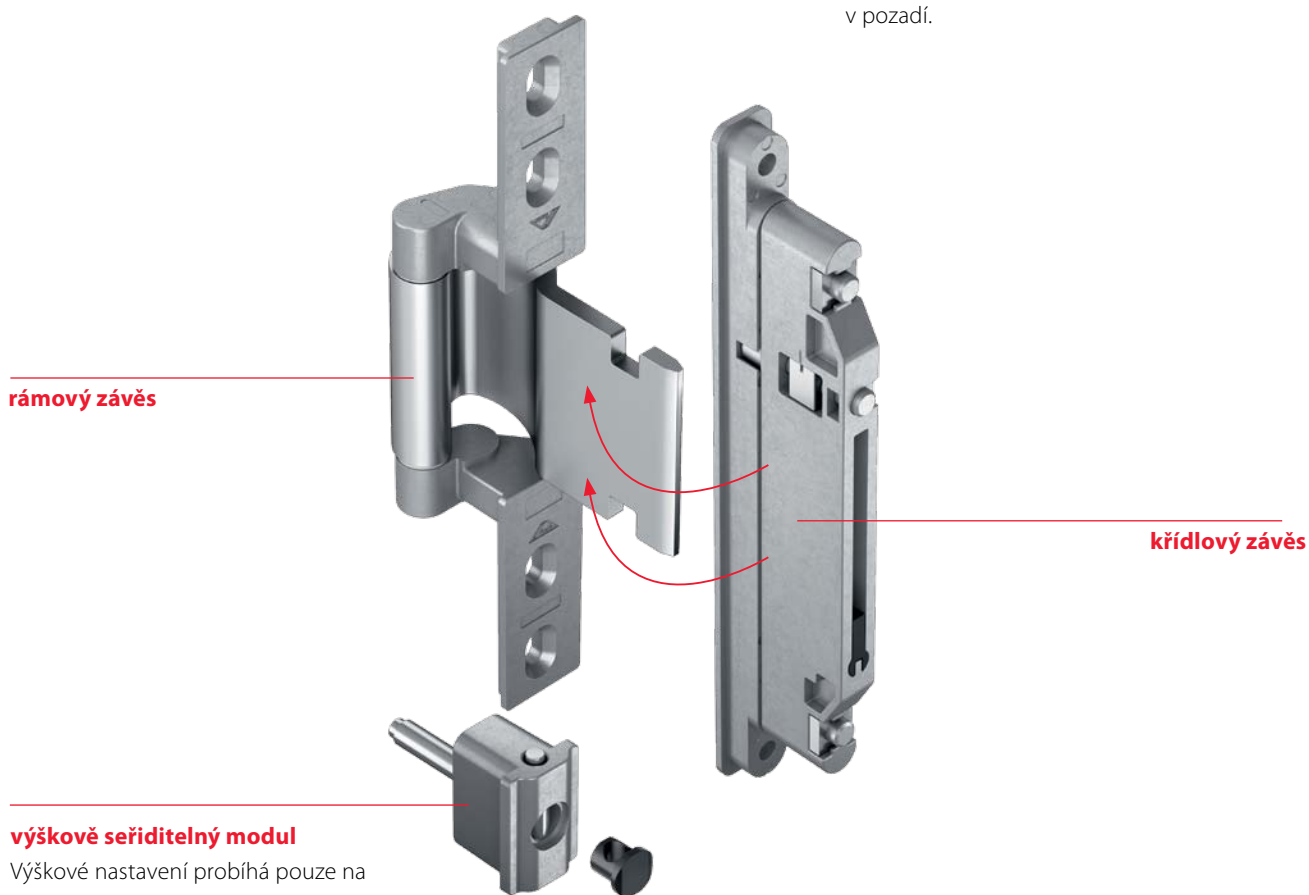

Roto Solid C

Skrytá varianta závěsů pro dveře

pro
ven a dovnitř
otvíravé
dveře

Roto Solid C

těžké dveře
lehkou záležitostí

Módní hliníkové dveře – odpověď Roto Solid C

Požadavky na moderní dveře stoupají. Dveře tvoří tvarově zajímavé ukončení průčelí budovy a jsou vstupní branou do samotného domu. Stále více vlastníků upřednostňuje velké hliníkové dveře vzhledem k jejich modernímu pojetí, ušlechtilému vzhledu a dlouhé životnosti. Aby bylo možné těmto požadavkům vyhovět, vyvinulo Roto speciálně pro hliníkové profily novou generaci dveřních závěsů. Dveřní závěs Roto Solid C ležící skrytě uvnitř dveřní konstrukce zajišťuje snadnou a lehkou manipulaci i v rámci těžkých dveří.

Roto Solid C

montáž se nyní
nazývá „FixClick“

Opravdové inovace, skutečný užitek

Roto Solid C přináší plno inovací, díky kterým se stává montáž i těžkých hliníkových dveří jednoduchou záležitostí. Zvláštní předností je výlučně vlastní vyvinutá FixClick funkce. Místo zdlouhavého a riskantního přišroubování během zavěšování platí: jeden klik a je upevněno. Dveře je nutné totiž už jen nechat zacvaknout do předem namontovaných závěsů. Skutečná přednost, inženýrství od Roto.

s lehkostí zafixovat:

FixClick - funkce

Aretační klíny v rámové části závěsu zafixovat a dveřní křídlo jednoduše zavěsit.

elegantní a skryté

Nese dovnitř a ven otevírané bytové a vstupní dveře z hliníku – až do 140 kg při použití třech závěsů – a zůstává přitom decentně v pozadí.

rámový závěs

křídlový závěs

výškově seřiditelný modul

Výškové nastavení probíhá pouze na jednom místě a sice na spodním dveřním závěsu.

seřízení:

výška +4/-2 mm

strana +/- 3 mm

přítlak +/- 1,2 mm