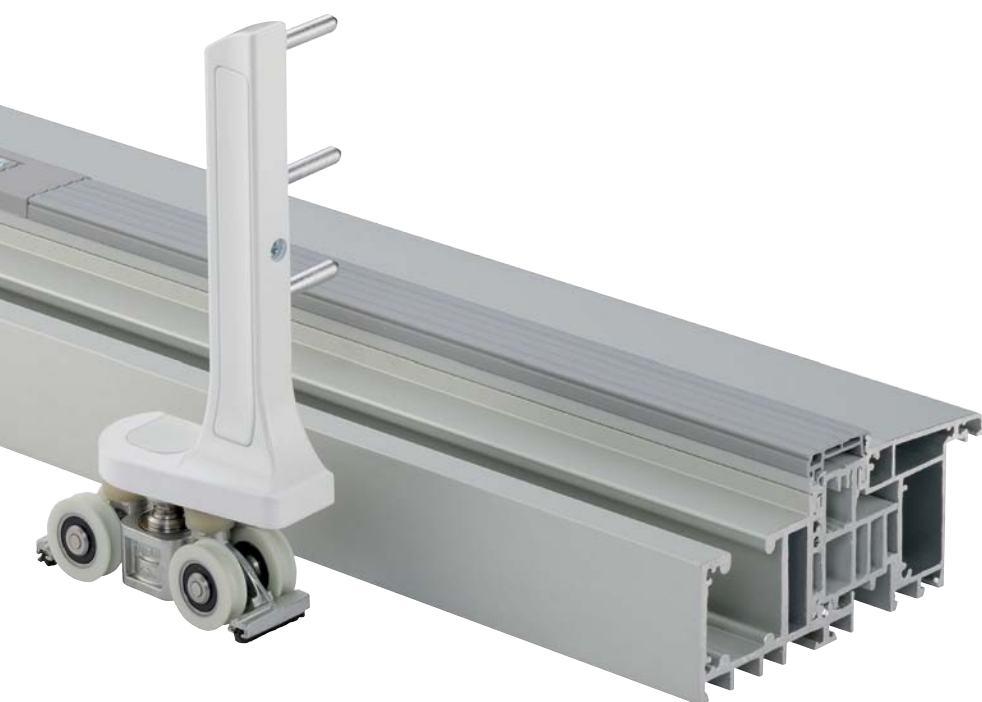

Posuvně skládací kování Roto Patio s optimálním použitím v rámci dřevěných, dřevo - hliníkových, plastových a hliníkových profilů.

Pojezdové ústrojí s lehkým chodem: komfortní, tiché a s dlouhou životností

Přesné vedení pojezdového ústrojí je zaručeno na boku vedenými otočnými kolečky, uloženými na ložiskách, zhotovenými z plastické hmoty s dlouhou životností. Takto je zajištěna jednoduchá, tichá a komfortní obsluha také u vyšších a těžších posuvně skládacích prvků po mnoho let.

Dobré si uvědomit: jednoduché a bezpečné upevnění pojezdového ústrojí na křídle díky použitému prvku, který zabraňuje vysmeknutí pojezdu ze zavěšení

Roto Patio Fold je díky plynulému seřízení s velkým rozsahem značně variabilní. Pomocí šestihranného imbus klíče lze realizovat jednoduché výškové seřízení v rozsahu +/- 3 mm.

Energetická hospodárnost komfortního podlahového prahu: bezbariérové provedení na vysoké úrovni

Kombinace použitých materiálů s dokonalou technologií Roto zajišťuje špičkové výsledky energetické hospodárnosti komfortního podlahového prahu.

Na základě tepelného přerušení dochází k podstatnému zlepšení tepelně izolačních vlastností prahu. Optimální izotermický průběh zabraňuje tvoření kondenzátu a plísňe v rozsahu 20°C až - 10°C.

Bezbariérové provedení Roto Patio Fold podle normy

DIN 18040 je standardem a také předpokladem pro použití v rámci moderních staveb a bytů.

Pojezdové ústrojí s lehkým chodem: komfortní, tiché a s dlouhou životností