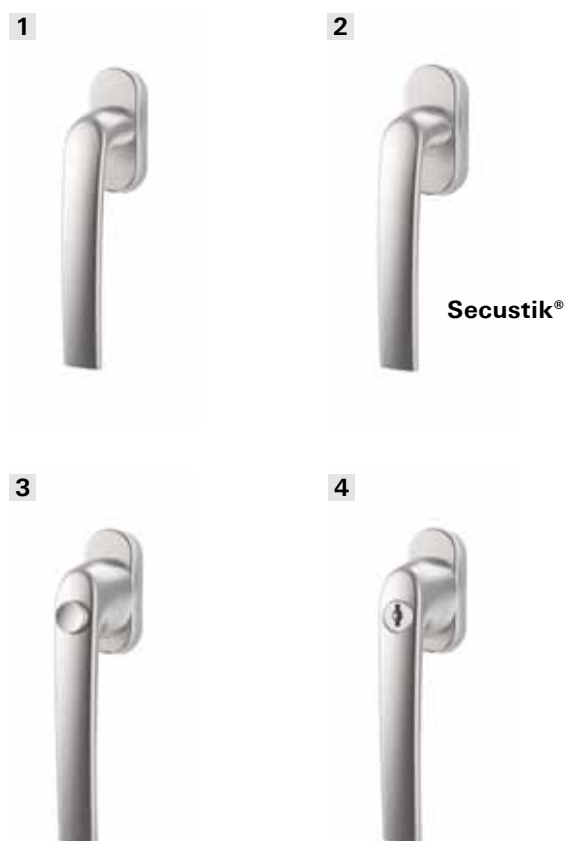

4 Uzamykatelná

O spolehlivou dvojnásobnou ochranu se starají uzamykatelné okenní kličky s profilovou cylindrickou vložkou. Jako doplňková varianta je k dostání klička varianty "TiltFirst". Zde je pořadí ovládání "sklopit před otáčením". K otevření křídla do polohy otevření je vždy potřeba klíč.

Roto Samba je také k dostání jako souprava dveřních klik.