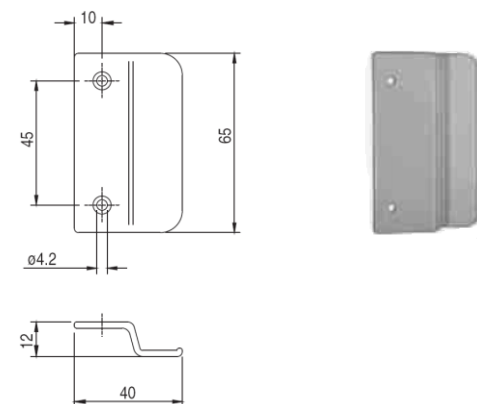

Hliníková madélka bez osazení

(balení obsahuje madélko + 2 vruty v příslušné barvě)

Objednací číslo	Charakteristika	Cena [Kč/ks]
UB 99	Hliníkové madélko bez osazení bílé RAL 9016	57
UB 05	Hliníkové madélko bez osazení hnědé RAL 8019	57
UB 01	Hliníkové madélko bez osazení stříbrné	53
UB 02 *	Hliníkové madélko bez osazení nová stříbrná	54
UB 03 *	Hliníkové madélko bez osazení zlaté	68
UB 04	Hliníkové madélko bez osazení bronz	77
UB 09	Hliníkové madélko bez osazení titan	70