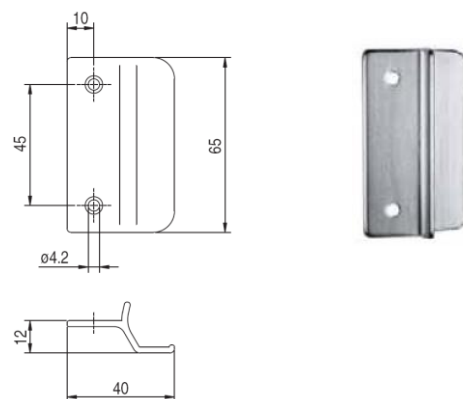

### Hliníková madélka s osazením

(balení obsahuje madélko + 2 vruty v příslušné barvě)

Objednací číslo	Charakteristika	Cena [Kč/ks]
UBS 99	Hliníkové madélko s osazením bílé RAL 9016	57
UBS 05	Hliníkové madélko s osazením hnědé RAL 8019	50
UBS 8022	Hliníkové madélko s osazením černé RAL 8022	51
UBS 01	Hliníkové madélko s osazením stříbrné	60
UBS 02 *	Hliníkové madélko s osazením nová stříbrná	54
UBS 03 *	Hliníkové madélko s osazením zlaté	72
UBS 04	Hliníkové madélko s osazením bronz	68
UBS 09	Hliníkové madélko s osazením titan	76