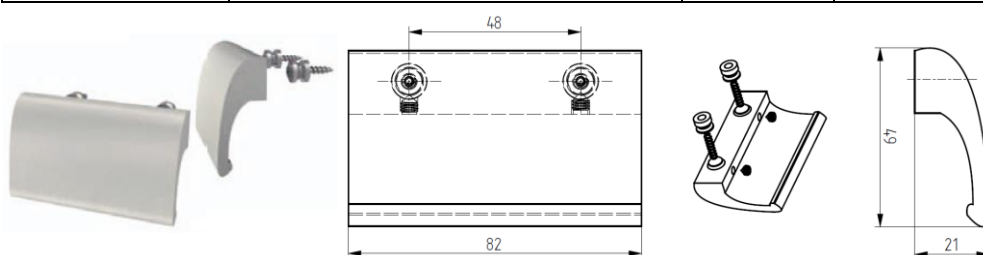

228 259 BI 228 259 ZD 228 259 H 228 259 CE 228 259 TS

60

Balkonová madélka - hliníková DELUXE * (nabízíme bez vrtů či šroubů)			
Objednáací číslo	Charakteristika	Balení [ks]	Cena [Kč/ks]
115.9016.00.01	Hliníkové madélko DELUXE bílé RAL 9016	12	90
115.8019.00.01	Hliníkové madélko DELUXE hnědé RAL 8019	12	100
115.8077.00.01	Hliníkové madélko DELUXE tm. hnědé RAL 8077	12	90
115.9005.00.01	Hliníkové madélko DELUXE černé	12	101
115.8003.00.01	Hliníkové madélko DELUXE zl. dub	12	101
115.GOLD.00.01	Hliníkové madélko DELUXE zlaté (imitace bronzu)	12	101
115.SILVER.00.01	Hliníkové madélko DELUXE stříbrné	12	101
115.TITAN.00.01	Hliníkové madélko DELUXE titanové	12	101
115.SATIN.00.01	Hliníkové madélko DELUXE saténové (nová stříbrná)	12	101
115.7016.00.01	Hliníkové madélko DELUXE antracit RAL 7016	12	101
115.9001.00.01	Hliníkové madélko DELUXE krémové RAL 9001	12	101
115.0000.00.01	Hliníkové madélko DELUXE surové	12	86
115.F1.00.01	Hliníkové madélko DELUXE F1 stříbrná	12	139
115.F3.00.01	Hliníkové madélko DELUXE F3	12	172
115.F4.00.01	Hliníkové madélko DELUXE F4 bronz	12	139
115F90001	Hliníkové madélko DELUXE F9	12	139
115.INOX.00.01	Hliníkové madélko DELUXE nerez	12	150
409.0000.00.01	Šablona pro hliníkové madélko DELUXE	-	72