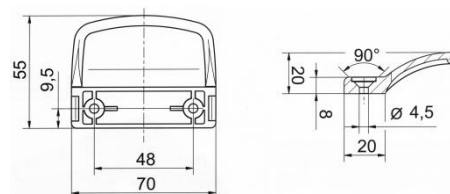

228 259 BI 228 259 ZD 228 259 H 228 259 CE 228 259 TS

60

Balkonová madélka - hliníková DELUXE * (nabízíme bez vrtů či šroubů)			
Objednáací číslo	Charakteristika	Balení [ks]	Cena [Kč/ks]
115.9016.00.01	Hliníkové madélko DELUXE bílé RAL 9016	12	90
115.8019.00.01	Hliníkové madélko DELUXE hnědé RAL 8019	12	100
115.8077.00.01	Hliníkové madélko DELUXE tm. hnědé RAL 8077	12	90
115.9005.00.01	Hliníkové madélko DELUXE černé	12	101
115.8003.00.01	Hliníkové madélko DELUXE zl. dub	12	101
115.GOLD.00.01	Hliníkové madélko DELUXE zlaté (imitace bronzu)	12	101
115.SILVER.00.01	Hliníkové madélko DELUXE stříbrné	12	101
115.TITAN.00.01	Hliníkové madélko DELUXE titanové	12	101
115.SATIN.00.01	Hliníkové madélko DELUXE saténové (nová stříbrná)	12	101
115.7016.00.01	Hliníkové madélko DELUXE antracit RAL 7016	12	101
115.9001.00.01	Hliníkové madélko DELUXE krémové RAL 9001	12	101
115.0000.00.01	Hliníkové madélko DELUXE surové	12	86
115.F1.00.01	Hliníkové madélko DELUXE F1 stříbrná	12	139
115.F3.00.01	Hliníkové madélko DELUXE F3	12	172
115.F4.00.01	Hliníkové madélko DELUXE F4 bronz	12	139
115F90001	Hliníkové madélko DELUXE F9	12	139
115.INOX.00.01	Hliníkové madélko DELUXE nerez	12	150
409.0000.00.01	Šablona pro hliníkové madélko DELUXE	-	72