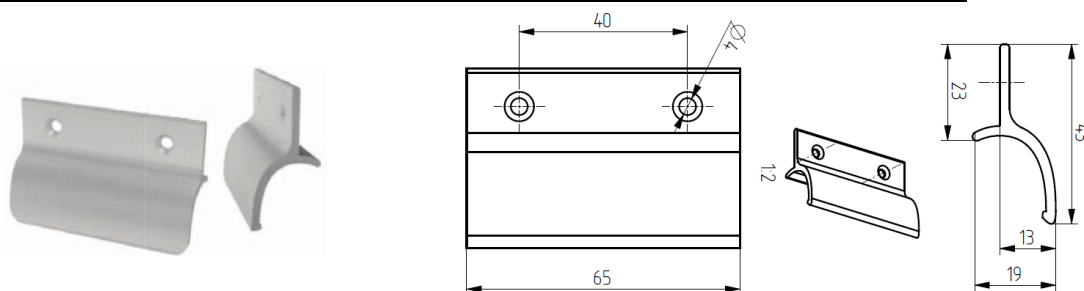

BALKONOVÁ MADÉLKA - RT

60

Balkonová madélka - hliníková s osazením* (nabízíme bez vrtů či šroubů)			
Objednací číslo	Charakteristika	Balení [ks]	Cena [Kč/ks]
115.9016.00.02	Hliníkové madélko s osazením bílé RAL 9016	36	26
115.8019.00.02	Hliníkové madélko s osazením hnědé RAL 8019	36	26
115.8077.00.02	Hliníkové madélko s osazením tm. hnědé RAL 8077	36	26
115.9005.00.02	Hliníkové madélko s osazením černé	36	31
115.8003.00.02	Hliníkové madélko s osazením zl. dub	36	31
115.GOLD.00.02	Hliníkové madélko s osazením zlaté (imitace bronzu)	36	31
115.SILVER.00.02	Hliníkové madélko s osazením stříbrné	36	31
115.TITAN.00.02	Hliníkové madélko s osazením titanové	36	31
115.SATIN.00.02	Hliníkové madélko s osazením saténové (nová stříbrná)	36	28
115.7016.00.02	Hliníkové madélko s osazením antracit RAL 7016	36	31
115.9001.00.02	Hliníkové madélko s osazením krémové RAL 9001	36	28
115.INOX.00.02	Hliníkové madélko s osazením nerez	36	67

60

Balkonová madélka - hliníková bez osazením* (nabízíme bez vrtů či šroubů)			
Objednací číslo	Charakteristika	Balení [ks]	Cena [Kč/ks]
115.9016.00.03	Hliníkové madélko bez osazení bílé RAL 9016	36	26
115.8019.00.03	Hliníkové madélko bez osazení hnědé RAL 8019	36	26
115.8077.00.03	Hliníkové madélko bez osazení tm. hnědé RAL 8077	36	26
115.9005.00.03	Hliníkové madélko bez osazení černé	36	31
115.8003.00.03	Hliníkové madélko bez osazení zl. dub	36	31
115.GOLD.00.03	Hliníkové madélko bez osazení zlaté (imitace bronzu)	36	31
115.SILVER.00.03	Hliníkové madélko bez osazení stříbrné	36	31
115.TITAN.00.03	Hliníkové madélko bez osazení titanové	36	31
115.SATIN.00.03	Hliníkové madélko bez osazení saténové (nová stříbrná)	36	31
115.7016.00.03	Hliníkové madélko bez osazení antracit RAL 7016	36	31
115.9001.00.03	Hliníkové madélko bez osazení krémové RAL 9001	36	31
115.INOX.00.03	Hliníkové madélko bez osazení nerez	36	67