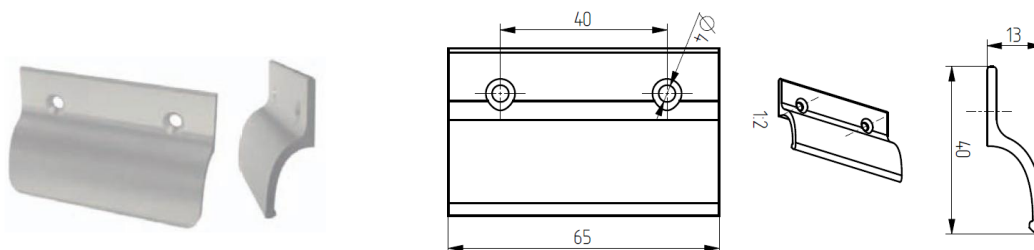

* Na dotaz.

Uvedené ceny jsou bez DPH.