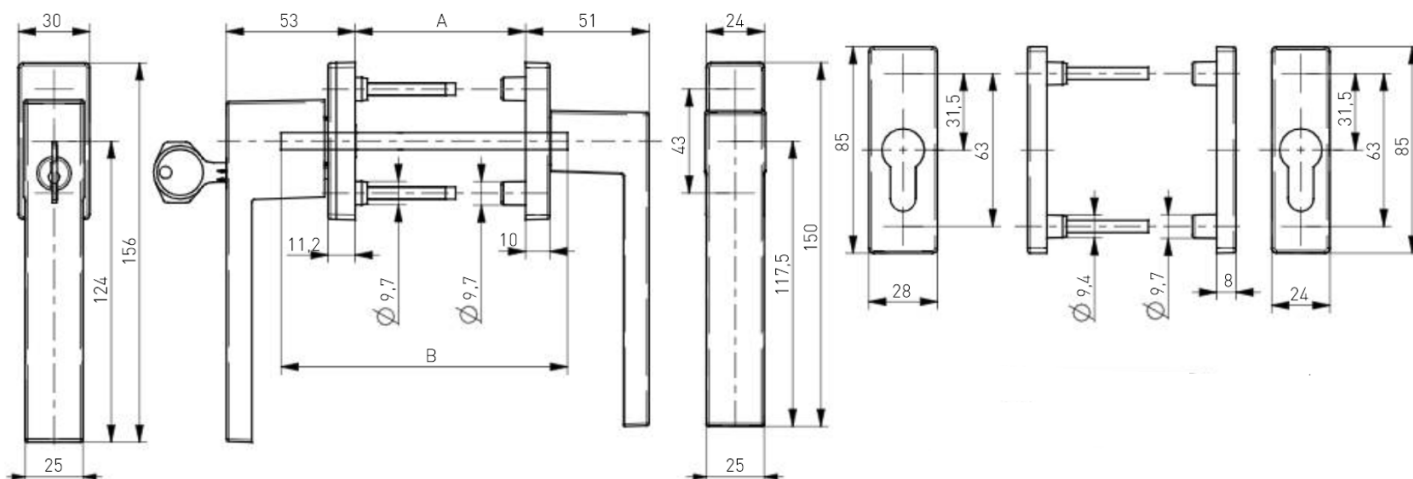

Balení obsahuje trny délky 127 mm pro tloušťky profilu 78 - 87 mm. Pro hlubší profily použijte tyto delší trny a šrouby:

105,9

Objednáací číslo	Popis	Cena [Kč/sada]
545-00024	Trn k okenní klice 7x160mm	49
700-00140	Šroub M 5x120	14

Balení obsahuje trny délky 127 mm pro tloušťky profilu 78 - 87 mm. Pro hlubší profily použijte tyto delší trny a šrouby:

105,9

Objednací číslo	Popis	Cena [Kč/sada]
545-00024	Trn k okenní klice 7x160mm	49
700-00140	Šroub M 5x120	14

Balení obsahuje trny délky 127 mm pro tloušťky profilu 78 - 87 mm. Pro hlubší profily použijte tyto delší trny a šrouby:

105, 9

Objednáací číslo	Popis	Cena [Kč/sada]
545-00024	Trn k okenní klice 7x160mm	49
700-00140	Šroub M 5x120	14