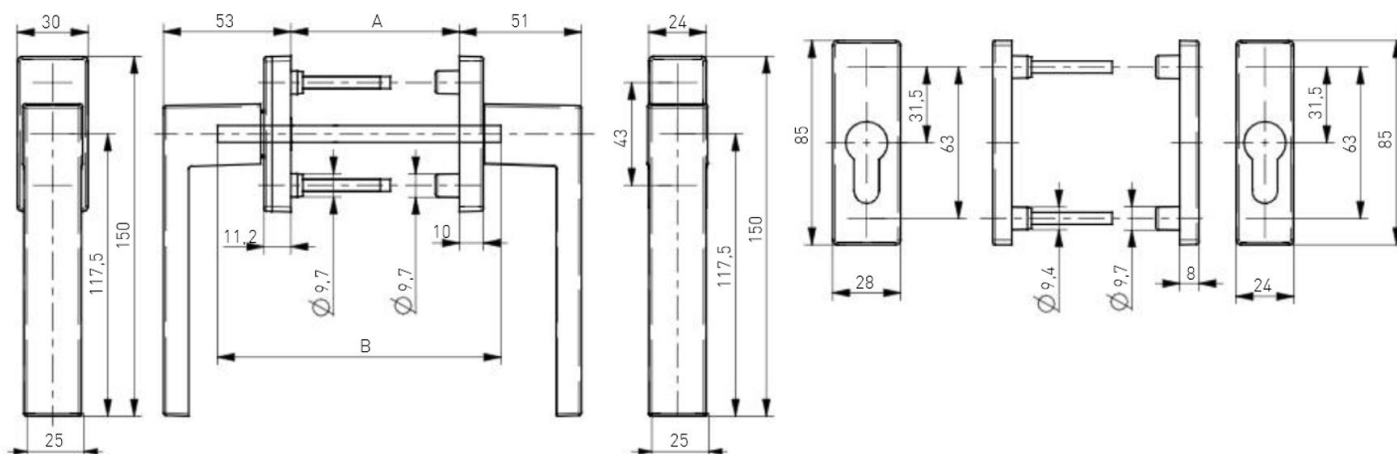

Balení obsahuje trny délky 127 mm pro tloušťky profilu 78 - 87 mm. Pro hlubší profily použijte tyto delší trny a šrouby:

105,9

Objednáací číslo	Popis	Cena [Kč/sada]
545-00024	Trn k okenní klice 7x160mm	49
700-00140	Šroub M 5x120	14

Balení obsahuje trny délky 127 mm pro tloušťky profilu 78 - 87 mm. Pro hlubší profily použijte tyto delší trny a šrouby:

105,9

Objednací číslo	Popis	Cena [Kč/sada]
545-00024	Trn k okenní klice 7x160mm	49
700-00140	Šroub M 5x120	14

Balení obsahuje trny délky 127 mm pro tloušťky profilu 78 - 87 mm. Pro hlubší profily použijte tyto delší trny a šrouby:

105, 9

Objednáací číslo	Popis	Cena [Kč/sada]
545-00024	Trn k okenní klice 7x160mm	49
700-00140	Šroub M 5x120	14