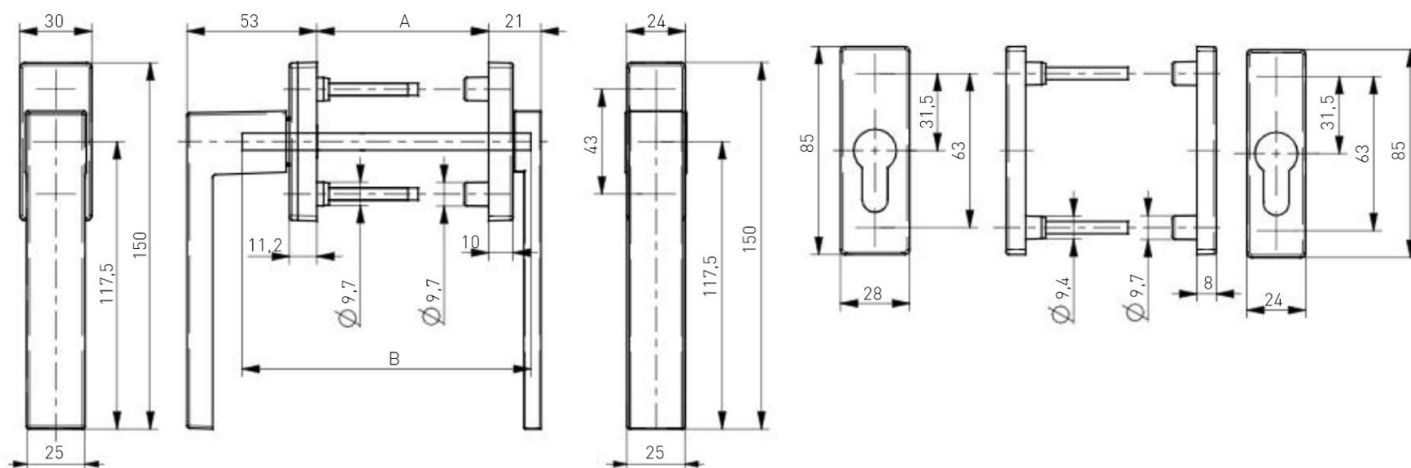

Balení obsahuje trny délky 127 mm pro tloušťky profilu 78 - 87 mm. Pro hlubší profily použijte tyto delší trny a šrouby:

105,9

Objednací číslo	Popis	Cena [Kč/sada]
545-00024	Trn k okenní klice 7x160mm	49
700-00140	Šroub M 5x120	14

Balení obsahuje trny délky 127 mm pro tloušťky profilu 78 - 87 mm. Pro hlubší profily použijte tyto delší trny a šrouby:

105, 9

Objednáací číslo	Popis	Cena [Kč/sada]
545-00024	Trn k okenní klice 7x160mm	49
700-00140	Šroub M 5x120	14