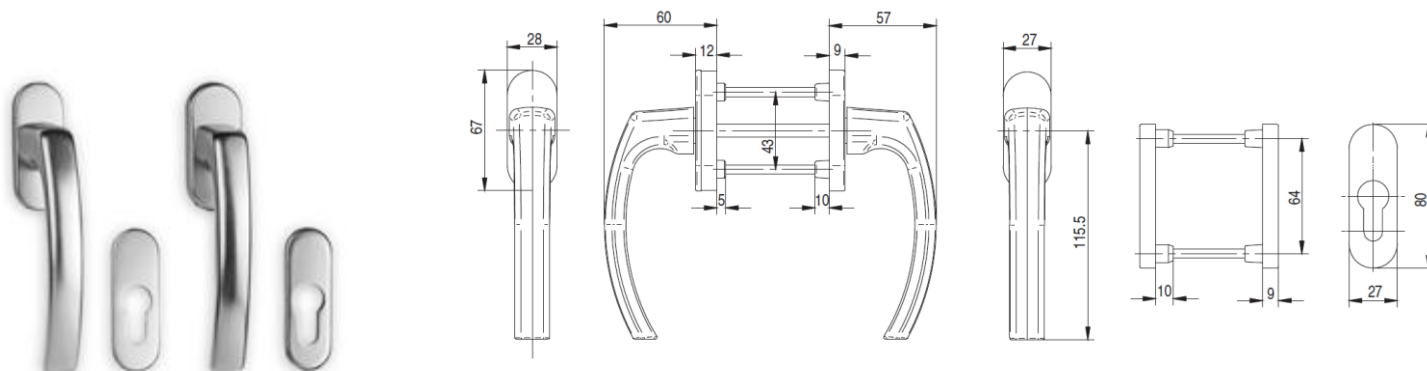

BALKONOVÉ KLIKY S ROZETAMI - TWENTE

Balkonová sestava s rozetkami

Objednací číslo	Popis	Cena [Kč/sada]
701070 *	Balkonová sestava s rozetkami Twente bílá RAL9016 Al, 4pol.	580
701051 *	Balkonová sestava s rozetkami Twente hnědá RAL8019 Al, 4pol.	449
701010 *	Balkonová sestava s rozetkami Twente stříbrná F1 Al, 4pol.	646
701052 *	Balkonová sestava s rozetkami Twente bronz F4 Al, 4pol.	754
701022 *	Balkonová sestava s rozetkami Twente titan F9 Al, 4pol.	754
701070/52 *	Balkonová sestava s rozetkami Twente bílá RAL9016 + bronz F4 Al, 4pol.	571

Balkonová sestava s rozetkami (snížená klika)

Objednací číslo	Popis	Cena [Kč/sada]
701470 *	Balkonová sestava s rozetkami (snížená klika) Twente bílá RAL9016 Al, 4pol.	611
701410 *	Balkonová sestava s rozetkami (snížená klika) Twente stříbrná F1 Al, 4pol.	562
701452 *	Balkonová sestava s rozetkami (snížená klika) Twente bronz F4 Al, 4pol.	783
701422 *	Balkonová sestava s rozetkami (snížená klika) Twente titan F9 Al, 4pol.	652

Trn 7x150, šrouby M5x100.
 Použití do max tloušťky 92 mm.
 Uvedené ceny bez DPH.

* Na dotaz.