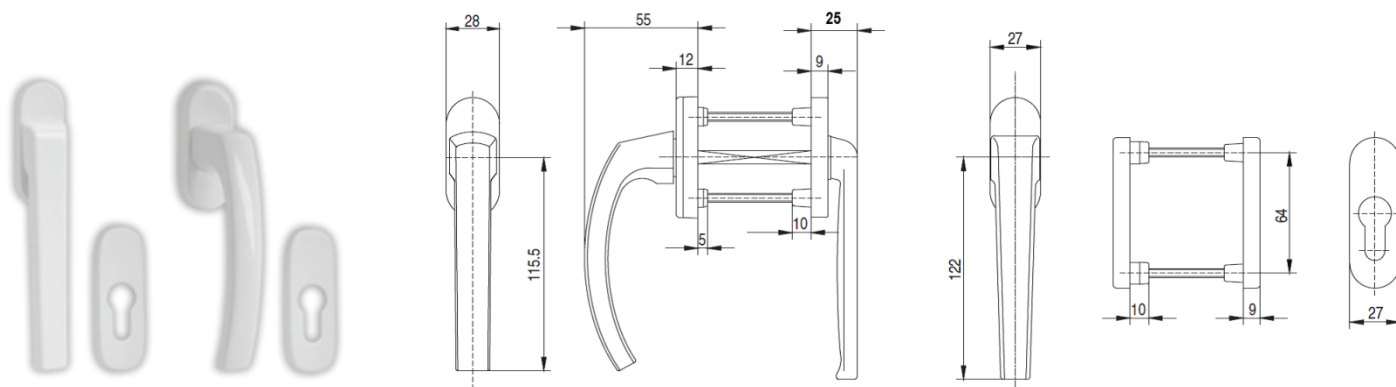

BALKONOVÉ KLIKY S ROZETAMI - TWENTE

Balkonová sestava s rozetkami

Objednací číslo	Popis	Cena [Kč/sada]
701070 *	Balkonová sestava s rozetkami Twente bílá RAL9016 Al, 4pol.	580
701051 *	Balkonová sestava s rozetkami Twente hnědá RAL8019 Al, 4pol.	449
701010 *	Balkonová sestava s rozetkami Twente stříbrná F1 Al, 4pol.	646
701052 *	Balkonová sestava s rozetkami Twente bronz F4 Al, 4pol.	754
701022 *	Balkonová sestava s rozetkami Twente titan F9 Al, 4pol.	754
701070/52 *	Balkonová sestava s rozetkami Twente bílá RAL9016 + bronz F4 Al, 4pol.	571

Balkonová sestava s rozetkami (snížená klika)

Objednací číslo	Popis	Cena [Kč/sada]
701470 *	Balkonová sestava s rozetkami (snížená klika) Twente bílá RAL9016 Al, 4pol.	611
701410 *	Balkonová sestava s rozetkami (snížená klika) Twente stříbrná F1 Al, 4pol.	562
701452 *	Balkonová sestava s rozetkami (snížená klika) Twente bronz F4 Al, 4pol.	783
701422 *	Balkonová sestava s rozetkami (snížená klika) Twente titan F9 Al, 4pol.	652

Trn 7x150, šrouby M5x100.
 Použití do max tloušťky 92 mm.
 Uvedené ceny bez DPH.

* Na dotaz.