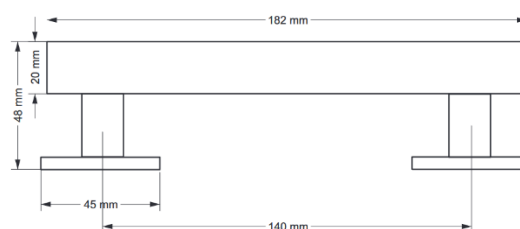

DEKORATIVNÍ KOVÁNÍ - EUROSADY (BALKONOVÉ SESTAVY) *

102

Eurosady	LM leštěná mosaz		ST starobronz		LN lesklý nikel		MN matný nikel		CH broušený chrom		SM surová mosaz	
	Objednací číslo	Cena [Kč/ks]	Objednací číslo	Cena [Kč/ks]	Objednací číslo	Cena [Kč/ks]	Objednací číslo	Cena [Kč/ks]	Objednací číslo	Cena [Kč/ks]	Objednací číslo	Cena [Kč/ks]
CASUAL	CA.EUS.LM	2082	CA.EUS.ST	1848	CA.EUS.LN	-	CA.EUS.MN	-	CA.EUS.CH	-	CA.EUS.SM	1888
ELEMENT	EL.EUS.LM	-	EL.EUS.ST	1848	EL.EUS.LN	-	EL.EUS.MN	1746	EL.EUS.CH	-	EL.EUS.SM	1802
INDIVIDUAL	IN.EUS.LM	1988	IN.EUS.ST	-	IN.EUS.LN	-	IN.EUS.MN	-	IN.EUS.CH	-	IN.EUS.SM	1715
DECENT	DE.EUS.LM	-	DE.EUS.ST	-	DE.EUS.LN	1968	DE.EUS.MN	-	DE.EUS.CH	-	DE.EUS.SM	-

Trn 7x7, rozteč 43 mm, rozteč u rozet FAB 63 mm Celková délka je 64 mm , šířka 10 mm , výška 25 mm , průměr otvoru 18 mm.

DEKORATIVNÍ KOVÁNÍ - MADLA *

102

Madla	LM leštěná mosaz		ST starobronz		LN lesklý nikel		MN matný nikel		CH broušený chrom		SM surová mosaz	
	Objednací číslo	Cena [Kč/ks]	Objednací číslo	Cena [Kč/ks]	Objednací číslo	Cena [Kč/ks]	Objednací číslo	Cena [Kč/ks]	Objednací číslo	Cena [Kč/ks]	Objednací číslo	Cena [Kč/ks]
Madlo hladké	MH.LM	864	MH.ST	1053	MH.LN	917	MH.MN	-	MH.CH	-	MH.SM	795
Madlo zdobené	MZ.LM	-	MZ.ST	-	MZ.LN	-	MZ.MN	-	MZ.CH	-	MZ.SM	-

Celková délka madla je 182 mm (možnost větší délky až o 200 mm - na dotaz). Lze propojit čtyřhrany.

DEKORATIVNÍ KOVÁNÍ - BALKONOVÁ MADÉLKA *

102

Balkonová madélka	LM leštěná mosaz		ST starobronz		LN lesklý nikel		MN matný nikel		CH broušený chrom		SM surová mosaz	
	Objednací číslo	Cena [Kč/ks]	Objednací číslo	Cena [Kč/ks]	Objednací číslo	Cena [Kč/ks]	Objednací číslo	Cena [Kč/ks]	Objednací číslo	Cena [Kč/ks]	Objednací číslo	Cena [Kč/ks]
Balkon. madélka	-	-	-	-	-	-	-	-	-	-	BM.SM	190

Kování lze dodat také v jakékoli barvě RAL (příplatek asi 30%).