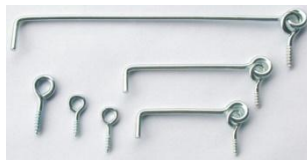

Hák typ 1875

143

Objednací číslo	Popis	Cena [Kč/ks]
HAK100	Hák na okna a dveře 100 mm bílý zinek	33
HAK125	Hák na okna a dveře 125 mm bílý zinek	33
HAK200	Hák na okna a dveře 200 mm, ø 4 mm bílý zinek	37
HAK300	Hák na okna 300 BZ, ø 6 mm (bílý zinek)	66
OČKO	Očko k háku 200mm (125mm) bílý zinek	7