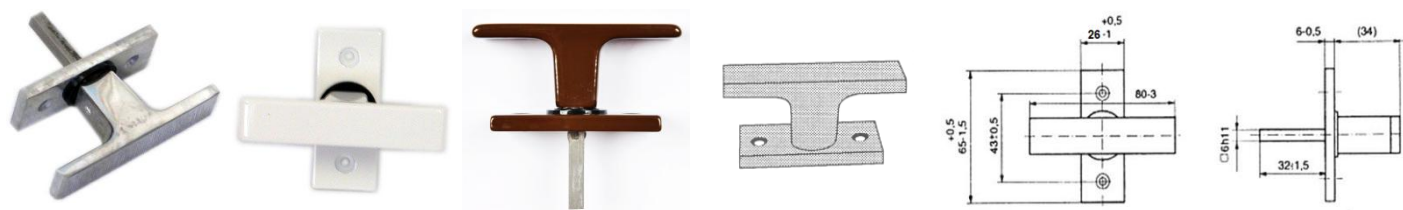

DEKORATIVNÍ KOVÁNÍ - AL *

122

Objednací číslo	Popis	Balení [ks]	Cena [Kč/ks]
26083	Půloliva leštěný hliník	20	97
K468BI	Půloliva bílá	20	106
K468H	Půloliva hnědá	20	77
K468ZL	Půloliva zlatá	20	114

Trn 6 x 32 mm. Montáž 2 vruty ø 3,5 mm se zapuštěnou hlavou (nejsou součástí). Bílá je RAL 9016, hnědá je RAL 8014, zlatá není specifikována (přibližně RAL 1036 nebo RAL 8000).

122

Objednací číslo	Popis	Balení [ks]	Cena [Kč/ks]
26081	Oliva leštěný hliník	20	80
K475BI	Oliva bílá	20	123
K475H	Oliva hnědá	20	123
K475ZL	Oliva zlatá	20	78

Trn 6 x 32 mm. Montáž 2 vruty ø 3,5 mm se zapuštěnou hlavou (nejsou součástí). Bílá je RAL 9016, hnědá je RAL 8014, zlatá není specifikována (přibližně RAL 1036 nebo RAL 8000).

122

Objednací číslo	Popis	Balení [ks]	Cena [Kč/ks]
26078	Rozvora leštěný hliník	20	167
K469BI	Rozvora bílá	20	168
K469H	Rozvora hnědá	20	181
K469ZL	Rozvora zlatá	20	134

Montáž 4 vruty ø 3,5 mm se zapuštěnou hlavou (nejsou součástí). Bílá je RAL 9016, hnědá je RAL 8014, zlatá není specifikována (přibližně RAL 1036 nebo RAL 8000).

* Termín na dotaz.

Uvedené ceny jsou bez DPH.