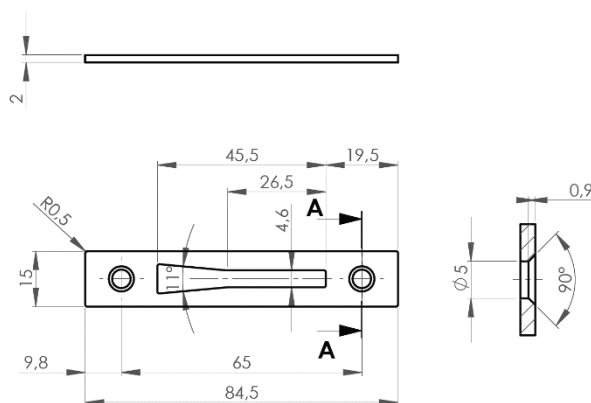

* Termín na dotaz.

Uvedené ceny jsou bez DPH.

DEKORATIVNÍ KOVÁNÍ - DALŠÍ PŘÍSLUŠENSTVÍ *

176

Objednací číslo	Popis	Balení [ks]	Cena [Kč/ks]
RM.RTP	Rozvorový mechanismus RT pravý + protiplech + 4 vruty	10	336
RM.RTL *	Rozvorový mechanismus RT levý + protiplech + 4 vruty (zatím nedostupný - nahrazuje mechanismus 102201983)	10	409
RT.RT800	Rozvorová tyč s očkem RT 800 mm	10	89
RT.RT1200	Rozvorová tyč s očkem RT 1200 mm	10	106

Otvor pro trn 7x7 mm, rozteč 43 mm pro šrouby.
 Mechanismus je atestován na 200 000 cyklů.

Rozvorový mechanismus RT pravý + protiplech + 4 vruty (fotografie a výkres)

Rozvorová tyč s očkem RT 800 mm nebo 1200 mm