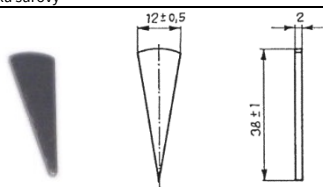

122

Objednávací číslo	Popis	Balení [ks]	Cena [Kč/ks]
11022	Klínek k obrtlíku surový	20	2,90