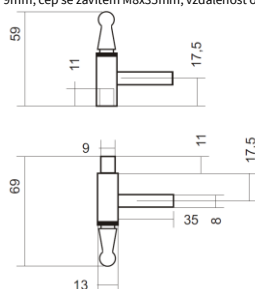

Materiál: mosaz (čep ocel žlutý zinek).

Rozměry pantu s 2 čepů: průměr pantu 13mm, průměr čepu 9mm, čep se závitem M8x35mm, vzdálenost od osy čepu ke středu pantu 17,5mm, celková výška 117mm

Pant 2 čepy