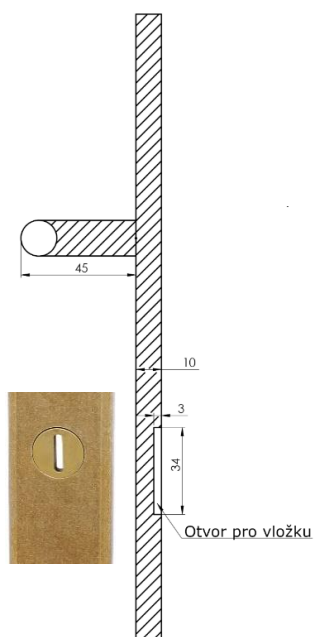

DEKORATIVNÍ KOVÁNÍ - BEZPEČNOSTNÍ DVEŘNÍ KLIKY (VCHODOVÉ) *

VENKOVNÍ STRANA

VNITŘNÍ STRANA

Základní řada