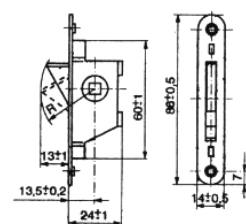

DEKORATIVNÍ KOVÁNÍ - DALŠÍ PŘÍSLUŠENSTVÍ *

102

Objednací číslo	Popis	Balení [ks]	Cena [Kč/ks]
JA.ZZ	Jazýček s protiplechem žlutý zinek	100	33
JA.BZ	Jazýček s protiplechem bílý zinek	100	33

122

Objednací číslo	Popis	Balení [ks]	Cena [Kč/ks]
11114ZZ	Jazýček s protiplechem žlutý zinek	100	36
11114BZ	Jazýček s protiplechem bílý zinek	100	36
11114FO	Jazýček s protiplechem fosfátovaný	100	21

ZAPADACÍ PLECH

143

Objednací číslo	Popis	Cena [Kč/ks]
DM20 *	Jazýček okenní DM20 + protiplech	322

Rozměry jazýčku: a = 19, b = 29, c = 32, d = 70, e = 105, f = 10, g = 11, h = 53 mm, ostatní rozměry na výkrese
Protiplech: 15 x 95 mm, otvor délky 57 mm (šíře 4 a 5 mm)

* Termín na dotaz.

Uvedené ceny jsou bez DPH.