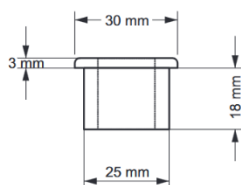

MUŠLE *

102

MUŠLE	LM leštěná mosaz		ST starobronz		LN lesklý nikel		MN matný nikel		CH broušený chrom		SM surová mosaz	
	Objednací číslo	Cena [Kč/ks]	Objednací číslo	Cena [Kč/ks]	Objednací číslo	Cena [Kč/ks]	Objednací číslo	Cena [Kč/ks]	Objednací číslo	Cena [Kč/ks]	Objednací číslo	Cena [Kč/ks]
Mušle individual	MU.IN.LM	-	MU.IN.ST	-	MU.IN.LN	-	MU.IN.MN	-	MU.IN.CH	-	MU.IN.SM	425
Mušle hranatá	MU.HR.LM	-	MU.HR.ST	-	MU.HR.LN	-	MU.HR.MN	-	MU.HR.CH	-	MU.HR.SM	-
Mušle casual	MU.CA.LM	-	MU.CA.ST	-	MU.CA.LN	-	MU.CA.MN	-	MU.CA.CH	-	MU.CA.SM	-

NÁPRSTKY *

102

NÁPRSTEK	LM leštěná mosaz		ST starobronz		LN lesklý nikel		MN matný nikel		CH broušený chrom		SM surová mosaz	
	Objednací číslo	Cena [Kč/ks]	Objednací číslo	Cena [Kč/ks]	Objednací číslo	Cena [Kč/ks]	Objednací číslo	Cena [Kč/ks]	Objednací číslo	Cena [Kč/ks]	Objednací číslo	Cena [Kč/ks]
Náprstek	NA.LM	169	NA.ST	-	NA.LN	-	NA.MN	-	NA.CH	-	NA.SM	131

DVEŘNÍ DORAZY *

102

DVEŘNÍ DORAZY	LM leštěná mosaz		ST starobronz		LN lesklý nikel		MN matný nikel		CH broušený chrom		SM surová mosaz	
	Objednací číslo	Cena [Kč/ks]	Objednací číslo	Cena [Kč/ks]	Objednací číslo	Cena [Kč/ks]	Objednací číslo	Cena [Kč/ks]	Objednací číslo	Cena [Kč/ks]	Objednací číslo	Cena [Kč/ks]
Dveřní doraz	DD.LM	-	DD.ST	-	DD.LN	-	DD.MN	-	DD.CH	-	DD.SM	-
Dveřní doraz typ HL	DDHLLM	-	DDHLST	225	DDHLLN	-	DDHLMN	-	DDHLCH	-	DDHLSM	-

Kování lze dodat také v jakékoli barvě RAL (příplatek asi 30%).

* Termín na dotaz.

Uvedené ceny jsou bez DPH.