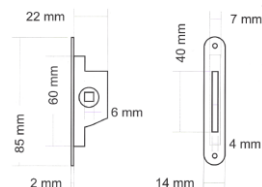

DEKORATIVNÍ KOVÁNÍ - DALŠÍ PŘÍSLUŠENSTVÍ *

102

Objednací číslo	Popis	Balení [ks]	Cena [Kč/ks]
JA.ZZ	Jazýček s protiplechem žlutý zinek	100	33
JA.BZ	Jazýček s protiplechem bílý zinek	100	33

122

Objednací číslo	Popis	Balení [ks]	Cena [Kč/ks]
11114ZZ	Jazýček s protiplechem žlutý zinek	100	36
11114BZ	Jazýček s protiplechem bílý zinek	100	36
11114FO	Jazýček s protiplechem fosfátovaný	100	21

ZAPADACÍ PLECH

143

Objednací číslo	Popis	Cena [Kč/ks]
DM20 *	Jazýček okenní DM20 + protiplech	322

Rozměry jazýčku: a = 19, b = 29, c = 32, d = 70, e = 105, f = 10, g = 11, h = 53 mm, ostatní rozměry na výkrese
Protiplech: 15 x 95 mm, otvor délky 57 mm (šíře 4 a 5 mm)

* Termín na dotaz.

Uvedené ceny jsou bez DPH.