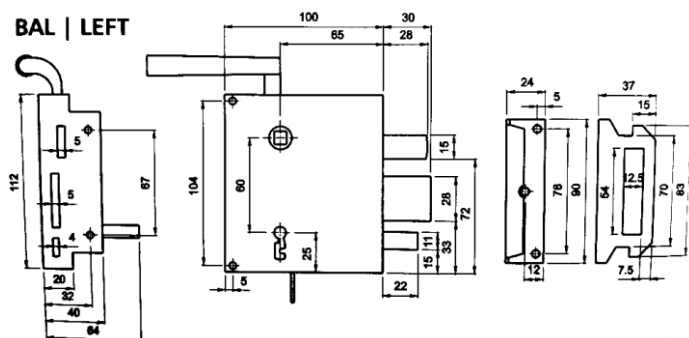

DEKORATIVNÍ KOVÁNÍ - DALŠÍ PŘÍSLUŠENSTVÍ *

118

OBJEDNACÍ ČÍSLO	POPIS	Balení [ks]	CENA [kč/ks]
40630.000.L	Myšák 3425 levý	1	705
40630.000.P	Myšák 3425 pravý	1	705

levý

pravý

BAL | LEFT

JOBB | RIGHT

* Termín na dotaz.
Uvedené ceny jsou bez DPH.