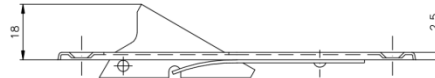

140

Objednací číslo	Popis	Cena [Kč/ks]
ZAO.NL	Záskočka okenní nerez lesk (pozink vnitřní část)	139
ZAO.LNZ	Záskočka okenní TITAN leštěná nerez zlatá (pozink vnitřní část)	298

nerez lesk

leštěná nerez zlatá