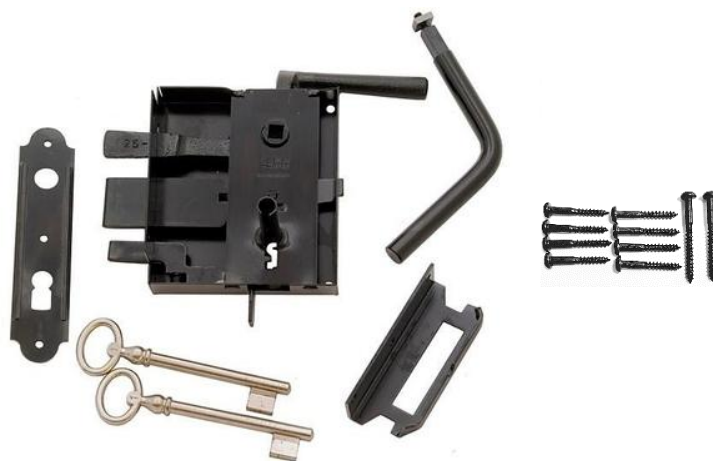

Kování lze dodat také v jakékoli barvě RAL (příplatek asi 30%).

Masivní mosazná jmenovka 125 x 35 x 5 mm

* Termín na dotaz.

Uvedené ceny jsou bez DPH.

DEKORATIVNÍ KOVÁNÍ - DALŠÍ PŘÍSLUŠENSTVÍ *

118

OBJEDNACÍ ČÍSLO	POPIS	Balení [ks]	CENA [kč/ks]
40630.000.L	Myšák 3425 levý	1	705
40630.000.P	Myšák 3425 pravý	1	705