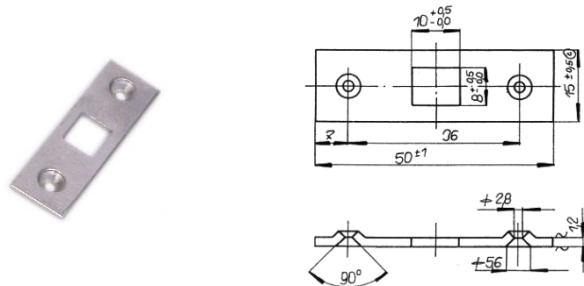

DEKORATIVNÍ KOVÁNÍ - DALŠÍ PŘÍSLUŠENSTVÍ *

122

Objednací číslo	Popis	Balení [ks]	Cena [Kč/ks]
11020BZ	Zapadací plech (protiplech) bílý zinek	20	8,10
11020ZZ	Zapadací plech (protiplech) žlutý zinek	20	8,10
11020	Zapadací plech (protiplech) surový	20	5,60

102

Objednací číslo	Popis	Balení [ks]	Cena [Kč/ks]
PPTR.ST	Protiplech k táhlu rovný starobronz	-	27

Stejně rozměry jako plechy 11020.

122

Objednací číslo	Popis	Balení [ks]	Cena [Kč/ks]
11021BZ	Zapadací plech (protiplech) lomený bílý zinek	20	16
11021ZZ	Zapadací plech (protiplech) lomený žlutý zinek	20	16
11021	Zapadací plech (protiplech) lomený surový	20	11