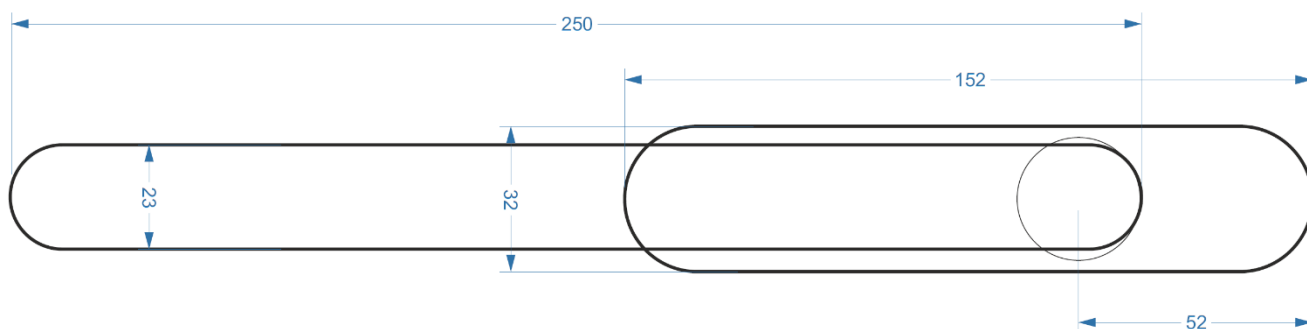

DEKORATIVNÍ KOVÁNÍ - HS *

102

HS	LM leštěná mosaz		ST starobronz		LN lesklý nikel		MN matný nikel		CH broušený chrom		SM surová mosaz	
	Objednáací číslo	Cena [Kč/ks]	Objednáací číslo	Cena [Kč/ks]	Objednáací číslo	Cena [Kč/ks]	Objednáací číslo	Cena [Kč/ks]	Objednáací číslo	Cena [Kč/ks]	Objednáací číslo	Cena [Kč/ks]
Sada pro portálové posuvné dveře	SPD.LM	-	SPD.ST	2861	SPD.LN	-	SPD.MN	-	SPD.CH	-	SPD.SM	2591

Standardně dodáván trn 10x10. Při použití ke kování s otvorem na trn 7x7 (např. PATIO LIFE) lze dodat osazený trn 10x10-7x7.

Lze vyrobit také ve variantě klika + klika s otvory pro FAB (značení SPDKK.XX).