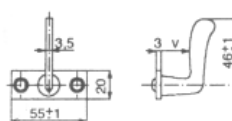

DEKORATIVNÍ KOVÁNÍ - DALŠÍ PŘÍSLUŠENSTVÍ *

102

OBRTLÍKY	LM leštěná mosaz		ST starobronz		LN lesklý nikl		MN matný nikl		CH broušený chrom		SM surová mosaz	
	Objednávací číslo	Cena [Kč/ks]	Objednávací číslo	Cena [Kč/ks]	Objednávací číslo	Cena [Kč/ks]	Objednávací číslo	Cena [Kč/ks]	Objednávací číslo	Cena [Kč/ks]	Objednávací číslo	Cena [Kč/ks]
Obrtlík	OBXX.LM	113	OBXX.ST	113	OBXX.LN	113	OBXX.MN	164	OBXX.CH	164	OBXX.SM	103
Dvojobrtlík	-	-	-	-	-	-	-	-	-	-	DOBXX.SM	171
Obrtlík litý	OBLXX.LM	243	OBLXX.ST	216	OBLXX.LN	252	OBLXX.MN	305	OBLXX.CH	305	OBLXX.SM	202
Protikus obrtlíku	PO.LM	53	PO.ST	51	PO.LN	55	PO.MN	80	PO.CH	80	PO.SM	48
Podložka pod obrtlík 5 mm	PODP05.LM	182	PODP05.ST	178	PODP05.LN	132	PODP05.MN	-	PODP05.CH	-	PODP05.SM	162

Obrtlíky nelze dodat v barvě RAL (pohyblivá část těsně přiléhá k rozetce a dochází k poškození barvy).

Při objednání obrtlíků je nutné dále určit velikost (15, 20, 25 nebo 30 mm) !!! - v objednacím čísle XX (např. OB15.LM).

Při objednání dvojobrtlíků je nutné dále určit velikost (20 nebo 25 mm) !!! - v objednacím čísle XX (např. DOB20.SM).

Při objednání obrtlíků litých je nutné dále určit velikost (pouze 15, 20 nebo 25 mm) !!! - v objednacím čísle XX (např. OBL20.LM).

122

Objednávací číslo	Popis	Balení [ks]	Cena [Kč/ks]
11124	Obrtlík 15mm surový	20	25
11125	Obrtlík 20mm surový	20	28
11126	Obrtlík 25mm surový	20	28
11127	Obrtlík 30mm surový	20	23

122

Objednávací číslo	Popis	Balení [ks]	Cena [Kč/ks]
11022	Klínek k obrtlíku surový	20	2,90

118

Objednávací číslo	Popis	Balení [ks]	Cena [Kč/ks]
KONÍK	Podložka pod obrtlík (koník)	200	3,90

102

Objednávací číslo	Popis	Cena [Kč/ks]
POD.POMOSAZ	Protikus obrtlíku drát pomosaz	23
POD.ST	Protikus obrtlíku drát starobronz (použit i v případě požadavku na surovou mosaz)	23