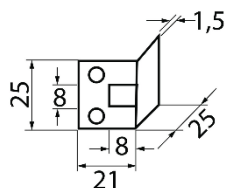

102

Objednací číslo	Popis	Balení [ks]	Cena [Kč/ks]
PPTL.ST	Protiplech k táhlu lomený starobronz	-	55

Stejně rozměry jako plechy 11021.

143

Objednací číslo	Popis	Balení [ks]	Cena [Kč/ks]
PPOL	Protiplech okno lomený	-	36