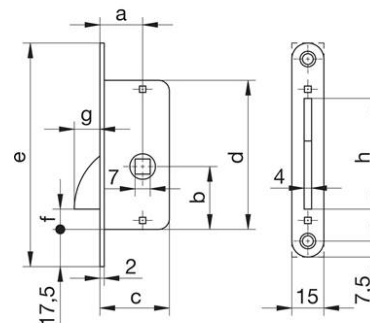

ZAPADACÍ PLECH

143

Objednací číslo	Popis	Cena [Kč/ks]
DM20 *	Jazýček okenní DM20 + protiplech	322

Rozměry jazýčku: a = 19, b = 29, c = 32, d = 70, e = 105, f = 10, g = 11, h = 53 mm, ostatní rozměry na výkrese
 Protiplech: 15 x 95 mm, otvor délky 57 mm (šíře 4 a 5 mm)