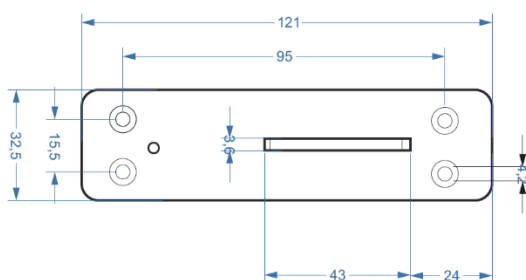

DEKORATIVNÍ KOVÁNÍ - DALŠÍ PŘÍSLUŠENSTVÍ *

102

ZÁSKOČKY	LM leštěná mosaz		ST starobronz		LN lesklý nikel		MN matný nikel		CH broušený chrom		SM surová mosaz	
	Objednáací číslo	Cena [Kč/ks]	Objednáací číslo	Cena [Kč/ks]	Objednáací číslo	Cena [Kč/ks]	Objednáací číslo	Cena [Kč/ks]	Objednáací číslo	Cena [Kč/ks]	Objednáací číslo	Cena [Kč/ks]
Záskočka (pouze štítek)	ZAS.LM	97	ZAS.ST	95	ZAS.LN	114	ZAS.MN	131	ZAS.CH	131	ZAS.SM	88
Protikus záskočky	PZ.LM	40	PZ.ST	40	PZ.LN	48	PZ.MN	76	PZ.CH	76	PZ.SM	30

Štítky a protikusy záskoček lze dodat také v jakékoli barvě RAL (příplatek asi 30%).

102

ZÁSKOČKY CELOMOSAZNÉ	LM leštěná mosaz		ST starobronz		LN lesklý nikel		MN matný nikel		CH broušený chrom		SM surová mosaz	
	Objednáací číslo	Cena [Kč/ks]	Objednáací číslo	Cena [Kč/ks]	Objednáací číslo	Cena [Kč/ks]	Objednáací číslo	Cena [Kč/ks]	Objednáací číslo	Cena [Kč/ks]	Objednáací číslo	Cena [Kč/ks]
Záskočka celomosazná	ZACM.LM	-	ZACM.ST	-	ZACM.LN	-	ZACM.MN	-	ZACM.CH	-	ZACM.SM	229

Záskočky lze dodat také v jakékoli barvě RAL (příplatek asi 30%).