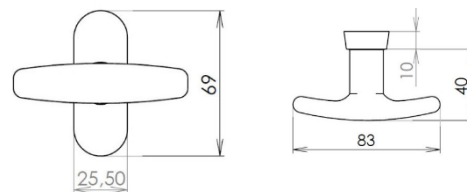

183

Objednací číslo	Popis	Balení [ks]	Cena [Kč/ks]
K08 BI	Okenní oliva bílá	-	49
K08 H	Okenní oliva hnědá	-	49
K08 BE	Okenní oliva béžová	-	49