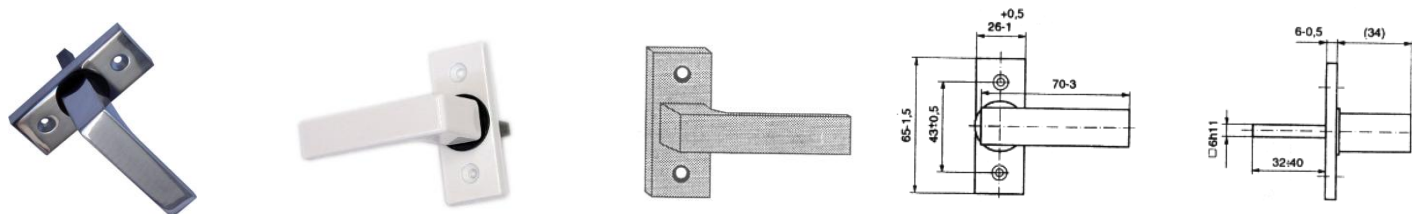

DEKORATIVNÍ KOVÁNÍ - AL *

122

Objednací číslo	Popis	Balení [ks]	Cena [Kč/ks]
26083	Půloliva leštěný hliník	20	97
K468BI	Půloliva bílá	20	106
K468H	Půloliva hnědá	20	77
K468ZL	Půloliva zlatá	20	114

Trn 6 x 32 mm. Montáž 2 vruty ø 3,5 mm se zapuštěnou hlavou (nejsou součástí). Bílá je RAL 9016, hnědá je RAL 8014, zlatá není specifikována (přibližně RAL 1036 nebo RAL 8000).

122

Objednací číslo	Popis	Balení [ks]	Cena [Kč/ks]
26081	Oliva leštěný hliník	20	80
K475BI	Oliva bílá	20	123
K475H	Oliva hnědá	20	123
K475ZL	Oliva zlatá	20	78

Trn 6 x 32 mm. Montáž 2 vruty ø 3,5 mm se zapuštěnou hlavou (nejsou součástí). Bílá je RAL 9016, hnědá je RAL 8014, zlatá není specifikována (přibližně RAL 1036 nebo RAL 8000).