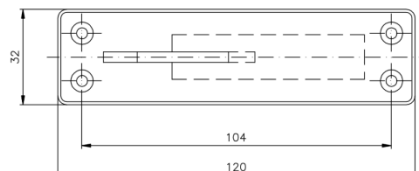

DEKORATIVNÍ KOVÁNÍ - DALŠÍ PŘÍSLUŠENSTVÍ *

140

Objednací číslo	Popis	Cena [Kč/ks]
ZAO.NL	Záskočka okenní nerez lesk (pozink vnitřní část)	139
ZAO.LNZ	Záskočka okenní TITAN leštěná nerez zlatá (pozink vnitřní část)	298

122

Objednací číslo	Popis	Balení [ks]	Cena [Kč/ks]
11023	Nárazník (zatloukací plech k záskočce) surový	20	4,20

* Termín na dotaz.
Uvedené ceny jsou bez DPH.