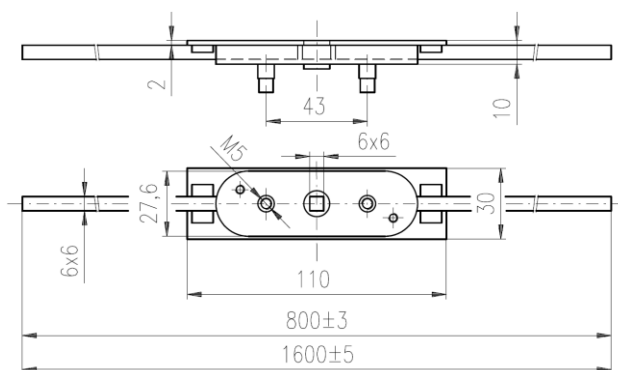

DEKORATIVNÍ KOVÁNÍ - DALŠÍ PŘÍSLUŠENSTVÍ *

140

Objednáací číslo	Popis	Cena [Kč/ks]
RM	Rozvorový mechanismus surový	183
RM 800	Rozvorový mechanismus zinkovaný s tyčemi 800 mm	250
RM 1000	Rozvorový mechanismus zinkovaný s tyčemi 1000 mm	282
RM 1300	Rozvorový mechanismus zinkovaný s tyčemi 1300 mm	305
RM 1600	Rozvorový mechanismus zinkovaný s tyčemi 1600 mm	318
RM 1800	Rozvorový mechanismus zinkovaný s tyčemi 1800 mm	339
RM 2000	Rozvorový mechanismus zinkovaný s tyčemi 2000 mm	370
RM2300/1000+1300	Rozvorový mechanismus zinkovaný s tyčemi 2300mm (1000+1300) -min. objednáací množství 100 ks	410

Délka je udávána v rozevřeném stavu (u RM je délka 300 mm).

Pro tm 6 x 6 mm.

Balení: RM - 30 ks, RM 800 až RM 2000 - 10 ks

U oken s výškou nad 1 m doporučujeme použít 3-bodový mechanismus (naleznete pod označením RM.RTP níže).