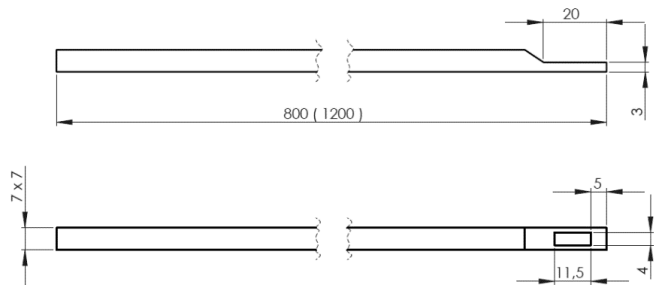

Rozvorová tyč s očkem RT 800 mm nebo 1200 mm