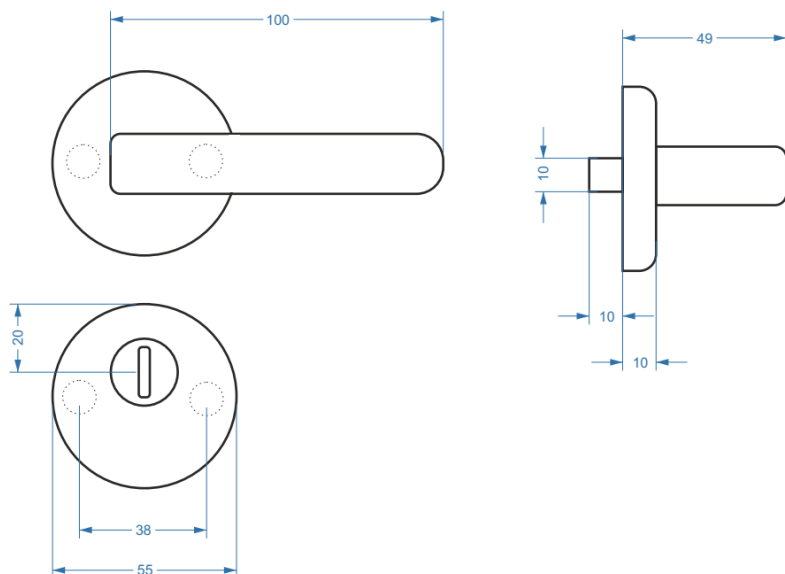

DEKORATIVNÍ KOVÁNÍ - BEZPEČNOSTNÍ ROZETOVÉ DVEŘNÍ KLIKY (VCHODOVÉ) *

Na výkrese je bezpečnostní rozetové kování ELEMENT na kulatých rozetách. Lze zvolit jiný tvar ručky (CASUAL, TRADITION, ...). Průměr rozet je 55 mm, rozteč šroubů je 38 mm.

DEKORATIVNÍ KOVÁNÍ - PŘÍDAVNÉ BEZPEČNOSTNÍ KOVÁNÍ *

102

Přídavné bezpečnostní kování	LM leštěná mosaz		ST starobronz		LN lesklý nikel		MN matný nikel		CH broušený chrom		SM surová mosaz	
	Objednací číslo	Cena [Kč/ks]	Objednací číslo	Cena [Kč/ks]	Objednací číslo	Cena [Kč/ks]	Objednací číslo	Cena [Kč/ks]	Objednací číslo	Cena [Kč/ks]	Objednací číslo	Cena [Kč/ks]
CASUAL (překrytí v rovině)	CA.PBK.LM	1563	CA.PBK.ST	1525	CA.PBK.LN	-	CA.PBK.MN	-	CA.PBK.CH	-	CA.PBK.SM	1442
CASUAL (vystoupilý štítek K1)	CA.PBK.LM.VS K1	1964	CA.PBK.ST.VS K1	1920	CA.PBK.LN.VS K1	-	CA.PBK.MN.VS K1	-	CA.PBK.CH.VS K1	-	CA.PBK.SM.VS K1	1867
Přídavná bezpečnostní rozeta kulatá	PBRK.LM	1563	PBRK.ST	1525	PBRK.LN	-	PBRK.MN	-	PBRK.CH	-	PBRK.SM	-