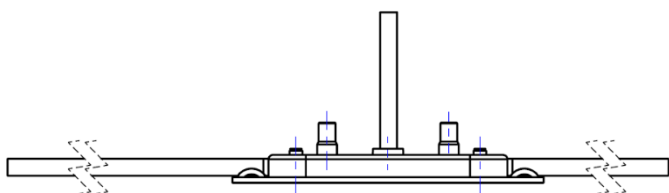

140

Objednáací číslo	Popis	Cena [Kč/ks]
RM6x50	Rozvorový mechanismus surový s trnem 6x50 -min. objednáací množství 100 ks	225

140

Objednáací číslo	Popis	Cena [Kč/ks]
RD16.500	Rozvorový drát zinkovaný 500mm (16 mm)	42
RD16.625	Rozvorový drát zinkovaný 625mm (16 mm)	44
RD16.750	Rozvorový drát zinkovaný 750mm (16 mm)	46
RD16.900	Rozvorový drát zinkovaný 900mm (16 mm)	49
RD16.1000	Rozvorový drát zinkovaný 1000mm (16 mm)	55

118

Objednáací číslo	Popis	Cena [Kč/ks]
OT1250S	Okenní táhlo 1250 mm	63