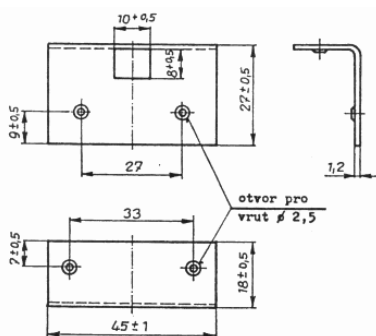

bílý zinek

žlutý zinek

surový

102

Objednací číslo	Popis	Balení [ks]	Cena [Kč/ks]
PPTR.ST	Protiplech k táhlu rovný starobronz	-	27

Stejně rozměry jako plechy 11020.

122

Objednací číslo	Popis	Balení [ks]	Cena [Kč/ks]
11021BZ	Zapadací plech (protiplech) lomený bílý zinek	20	16
11021ZZ	Zapadací plech (protiplech) lomený žlutý zinek	20	16
11021	Zapadací plech (protiplech) lomený surový	20	11