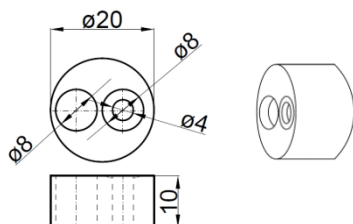

137

Objednáací číslo	Popis	Cena [Kč/ks]
PRT	Protikus rozvorové tyče	37