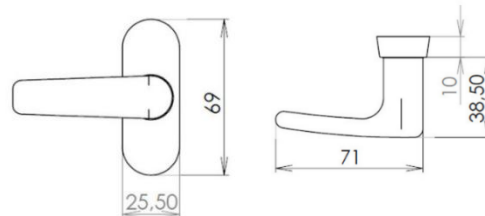

DEKORATIVNÍ KOVÁNÍ - PLASTOVÉ *

183

Objednací číslo	Popis	Balení [ks]	Cena [Kč/ks]
K07 BI	Okenní půloliva bílá	-	48
K07 H	Okenní půloliva hnědá	-	48
K07 BE	Okenní půloliva béžová	-	48

Čtýřpolohová okenní půloliva s mikroventilací K 07 s moderním a nadčasovým designem vhodná k instalaci spíše na menší či úzká okna, lze ji však použít na jakékoli okenní křídlo. Klika je vyrobená z vysoce odolného plastu PP, díky kterému je dosaženo dlouhé životnosti. Procesem obarvení hmoty přímo při výrobě je dosaženo hygienické nezávadnosti a odolnosti vůči povětrnostním vlivům a ztrátě barvy. Uchytnení na vruty (rozteč vrtutí 43), trn 6x6 mm, lze přidat redukci. Vrutky nejsou součástí balení.