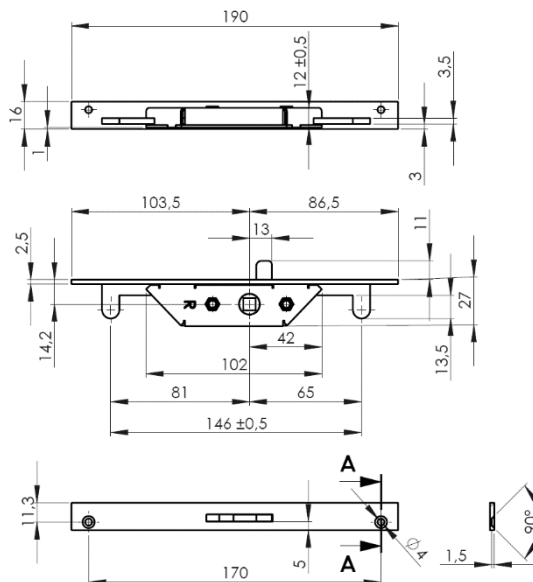

* Termín na dotaz.

Uvedené ceny jsou bez DPH.

DEKORATIVNÍ KOVÁNÍ - DALŠÍ PŘÍSLUŠENSTVÍ *

176

Objednací číslo	Popis	Balení [ks]	Cena [Kč/ks]
RM.RTP	Rozvorový mechanismus RT pravý + protiplech + 4 vruty	10	336
RM.RTL *	Rozvorový mechanismus RT levý + protiplech + 4 vruty (zatím nedostupný - nahrazuje mechanismus 102201983)	10	409
RT.RT800	Rozvorová tyč s očkem RT 800 mm	10	89
RT.RT1200	Rozvorová tyč s očkem RT 1200 mm	10	106

Otvor pro trn 7x7 mm, rozteč 43 mm pro šrouby.
 Mechanismus je atestován na 200 000 cyklů.

Rozvorový mechanismus RT pravý + protiplech + 4 vruty (fotografie a výkres)

Rozvorová tyč s očkem RT 800 mm nebo 1200 mm