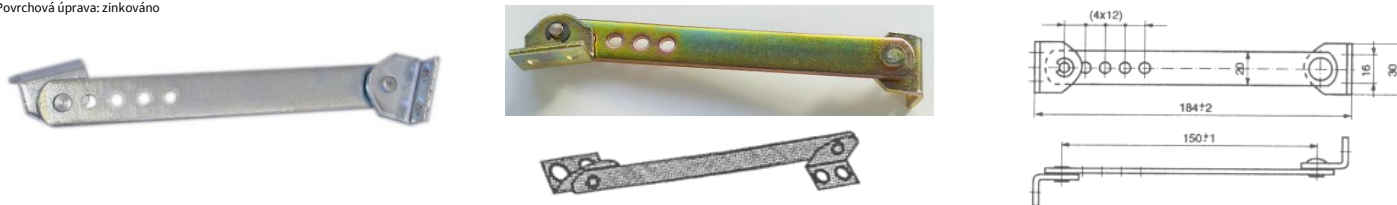

DEKORATIVNÍ KOVÁNÍ - DALŠÍ PŘÍSLUŠENSTVÍ *

122

Objednací číslo	Popis	Balení [ks]	Cena [Kč/ks]
K507BZ	Rozpěra přestavitelná bílý zinek	10	89
K507ZZ	Rozpěra přestavitelná žlutý zinek	10	89

Povrchová úprava: zinkováno