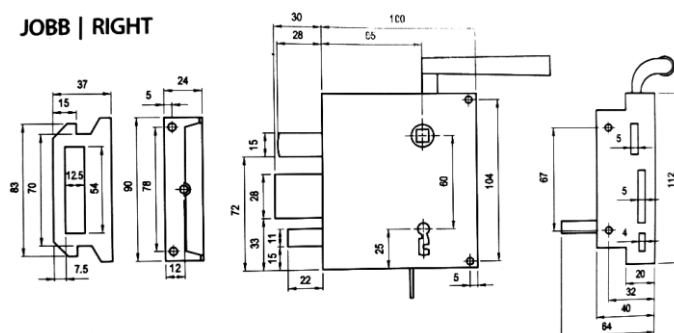

levý

pravý

BAL | LEFT

JOBB | RIGHT

* Termín na dotaz.
 Uvedené ceny jsou bez DPH.

DEKORATIVNÍ KOVÁNÍ - OTOČNÉ OKENNÍ KOVÁNÍ *

143

OBJEDNACÍ ČÍSLO	POPIS	Balení [ks]	CENA [kč/ks]
102 202 006	Okenní kování FRV 1, 1500 mm, leštěná mosaz	1	2971
102 202 007	Okenní kování FRV 1, 2000 mm, leštěná mosaz	1	2853
102 202 000	Okenní kování FRV 1, 1000 mm, černý pozink	1	2006
102 202 001	Okenní kování FRV 1, 1500 mm, černý pozink	1	2256
102 202 002	Okenní kování FRV 1, 2000 mm, černý pozink	1	2097