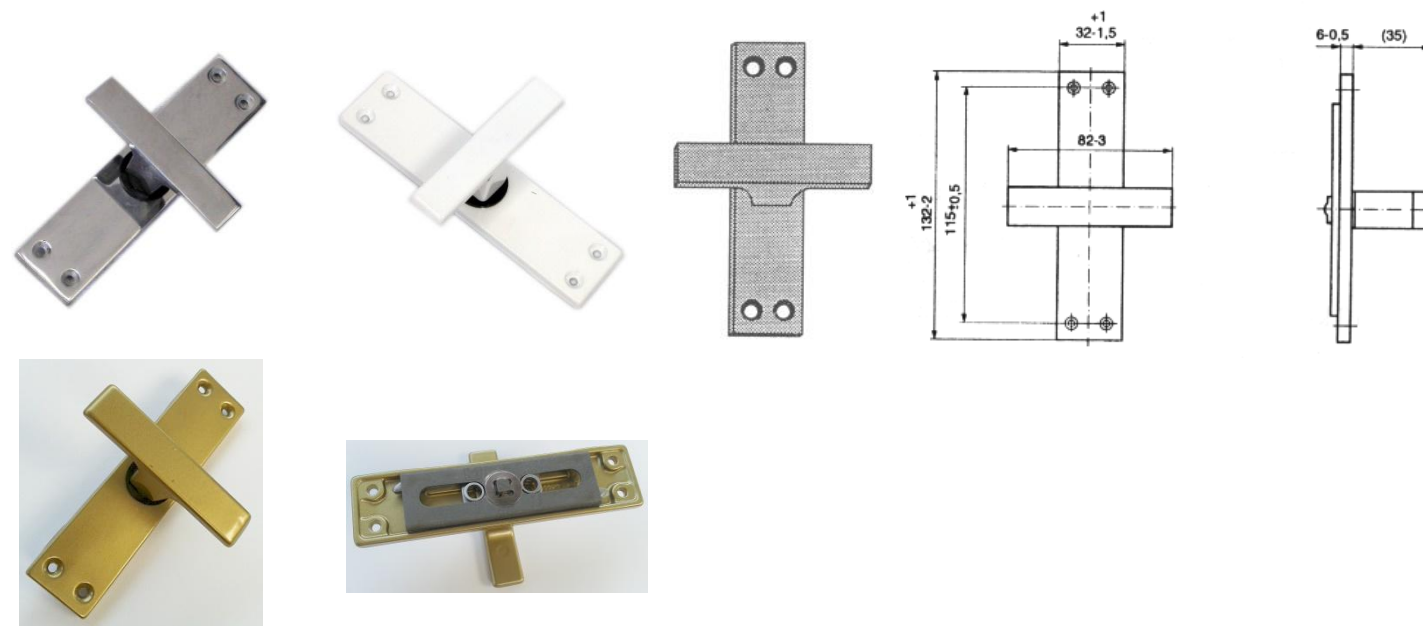

122

Objednací číslo	Popis	Balení [ks]	Cena [Kč/ks]
26078	Rozvora leštěný hliník	20	167
K469BI	Rozvora bílá	20	168
K469H	Rozvora hnědá	20	181
K469ZL	Rozvora zlatá	20	134

Montáž 4 vruty ø 3,5 mm se zapuštěnou hlavou (nejsou součástí). Bílá je RAL 9016, hnědá je RAL 8014, zlatá není specifikována (přibližně RAL 1036 nebo RAL 8000).