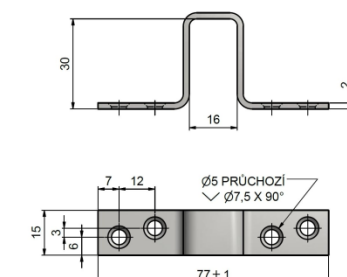

* Termín na dotaz.

Uvedené ceny jsou bez DPH.