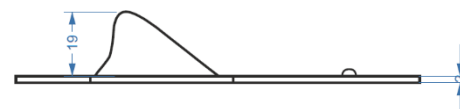

Záskočky lze dodat také v jakékoli barvě RAL (příplatek asi 30%).

122

Objednáací číslo	Popis	Balení [ks]	Cena [Kč/ks]
11053ZZ	Záskočka bez krytu (surová) - strelka žlutý zinek	20, 100, 150	56
11053BZ	Záskočka bez krytu (surová) - strelka bílý zinek	20, 100, 150	56
11054KRYT.BI	Kryt (štítek) záskočky (bílý RAL 9016 - KOMAXIT)	20	20
11054KRYT.BZ	Kryt (štítek) záskočky (bílý zinek)	20	20
11054KRYT.ZZ	Kryt (štítek) záskočky (žlutý zinek)	20	20
11054KRYT	Kryt (štítek) záskočky surový	20	17