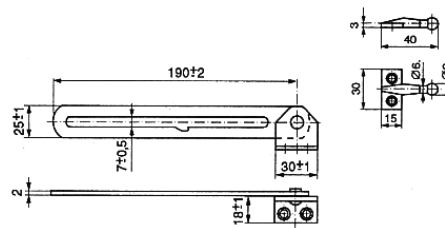

122

Objednací číslo	Popis	Balení [párů]	Cena [Kč/ks]
K503BZ	Rozpěra bílý zinek (včetně nárazníku) - pár	10	98
K503ZZ	Rozpěra žlutý zinek (včetně nárazníku) - pár	10	111