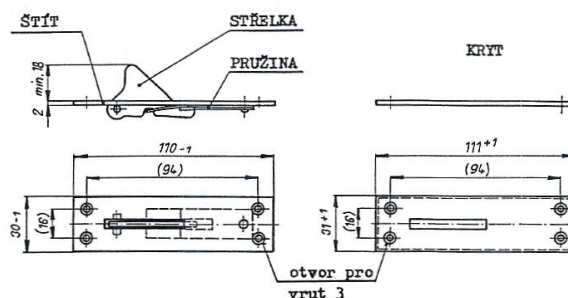

* Termín na dotaz.

Uvedené ceny jsou bez DPH.