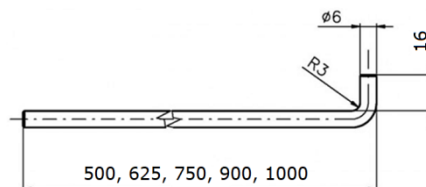

DEKORATIVNÍ KOVÁNÍ - DALŠÍ PŘÍSLUŠENSTVÍ *

140

Objednáací číslo	Popis	Cena [Kč/ks]
RM	Rozvorový mechanismus surový	183
RM 800	Rozvorový mechanismus zinkovaný s tyčemi 800 mm	250
RM 1000	Rozvorový mechanismus zinkovaný s tyčemi 1000 mm	282
RM 1300	Rozvorový mechanismus zinkovaný s tyčemi 1300 mm	305
RM 1600	Rozvorový mechanismus zinkovaný s tyčemi 1600 mm	318
RM 1800	Rozvorový mechanismus zinkovaný s tyčemi 1800 mm	339
RM 2000	Rozvorový mechanismus zinkovaný s tyčemi 2000 mm	370
RM2300/1000+1300	Rozvorový mechanismus zinkovaný s tyčemi 2300mm (1000+1300) -min. objednáací množství 100 ks	410

Délka je udávána v rozevřeném stavu (u RM je délka 300 mm).

Pro tm 6 x 6 mm.

Balení: RM - 30 ks, RM 800 až RM 2000 - 10 ks

U oken s výškou nad 1 m doporučujeme použít 3-bodový mechanismus (naleznete pod označením RM.RTP níže).

140

Objednáací číslo	Popis	Cena [Kč/ks]
RM6x50	Rozvorový mechanismus surový s trnem 6x50 -min. objednáací množství 100 ks	225

140

Objednáací číslo	Popis	Cena [Kč/ks]
RD16.500	Rozvorový drát zinkovaný 500mm (16 mm)	42
RD16.625	Rozvorový drát zinkovaný 625mm (16 mm)	44
RD16.750	Rozvorový drát zinkovaný 750mm (16 mm)	46
RD16.900	Rozvorový drát zinkovaný 900mm (16 mm)	49
RD16.1000	Rozvorový drát zinkovaný 1000mm (16 mm)	55

118

Objednáací číslo	Popis	Cena [Kč/ks]
OT1250S	Okenní táhlo 1250 mm	63

137

Objednáací číslo	Popis	Cena [Kč/ks]
PRT	Protikus rozvorové tyče	37

Průměr 20 mm, výška 10 mm, otvor 8 mm.

Pro kastlová okna s ven otvíravými křídly. Jedná se o protikus rozvorové tyče (drátu) venkovního křídla. Stačí zavrtat vrtákem 20 mm do hloubky 10 mm a přišroubovat na okraj kastlu.

* Termín na dotaz.

Uvedené ceny jsou bez DPH.