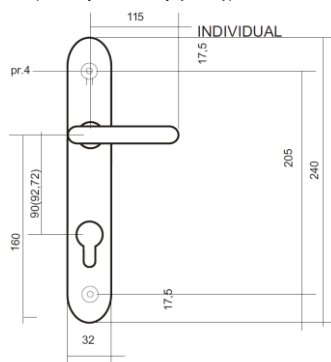

DEKORATIVNÍ KOVÁNÍ - DVEŘNÍ KLIKY *

102

INDIVIDUAL (~ ALT-WIEN)	LM leštěná mosaz		ST starobronz		LN lesklý nikel		MN matný nikel		CH broušený chrom		SM surová mosaz	
	Objednáací číslo	Cena [Kč/ks]	Objednáací číslo	Cena [Kč/ks]	Objednáací číslo	Cena [Kč/ks]	Objednáací číslo	Cena [Kč/ks]	Objednáací číslo	Cena [Kč/ks]	Objednáací číslo	Cena [Kč/ks]
Klika-klika	IN.KK.LM	1150	IN.KK.ST	1142	IN.KK.LN	1184	IN.KK.MN	1456	IN.KK.CH	1456	IN.KK.SM	1032
Klika-koule	IN.KKO.LM	1212	IN.KKO.ST	1205	IN.KKO.LN	1231	IN.KKO.MN	1456	IN.KKO.CH	1456	IN.KKO.SM	1089
WC klika - WC	IN.WC.LM	1416	IN.WC.ST	1407	IN.WC.LN	1458	IN.WC.MN	1751	IN.WC.CH	1751	IN.WC.SM	1294

U dveřních klik INDIVIDUAL nelze vyrobit provedení s pružinou (pro provedení s pružinou je třeba zvolit jiný štít - typ CASUAL nebo TRADITION).

102

ELEMENT (~ ELEGANT)	LM leštěná mosaz		ST starobronz		LN lesklý nikel		MN matný nikel		CH broušený chrom		SM surová mosaz	
	Objednáací číslo	Cena [Kč/ks]	Objednáací číslo	Cena [Kč/ks]	Objednáací číslo	Cena [Kč/ks]	Objednáací číslo	Cena [Kč/ks]	Objednáací číslo	Cena [Kč/ks]	Objednáací číslo	Cena [Kč/ks]
Klika-klika	EL.KK.LM	1150	EL.KK.ST	1142	EL.KK.LN	1184	EL.KK.MN	1456	EL.KK.CH	1456	EL.KK.SM	1032
Klika-koule	EL.KKO.LM	1212	EL.KKO.ST	1205	EL.KKO.LN	1231	EL.KKO.MN	1456	EL.KKO.CH	1456	EL.KKO.SM	1089
WC klika - WC	EL.WC.LM	1416	EL.WC.ST	1407	EL.WC.LN	1458	EL.WC.MN	1751	EL.WC.CH	1751	EL.WC.SM	1294

U dveřních klik ELEMENT nelze vyrobit provedení s pružinou (pro provedení s pružinou je třeba zvolit jiný štít - typ CASUAL nebo TRADITION).

Při objednání dveřních klik je nutné dále určit !!!

1. rozteč - 90, 92, 72 nebo jiná
2. typ zámku - vložkový zámek (FAB - PZ) nebo obyčejný klíč (BB)
3. tloušťka dveří - k určení délky trnu
4. rozetové (dělené) kování - v případě děleného kování nutno určit tvar rozet (oválné - typ I nebo kulaté - typ II), rozety jsou uchyceny vruty typ I (oválné rozety) nelze vyrobit s pružinami
5. klika-koule (otočná nebo pevná koule) - u těchto dveřních klik se standartně dodává otočná koule (pevná koule na objednávku)

Tyto dveřní kliky nelze použít k zámku ovládanému klikou (zvedaná klika). Kliky nelze přetočit do polohy kolmo nahoru.

K těmto klikám dodáváme vruty v barvě kliky. Trn (čtyřhran) má rozměry 8x8 mm.

* Termín na dotaz. Kování lze dodat také v jakékoli barvě RAL (příplatek asi 30%).

Uvedené ceny jsou bez DPH.