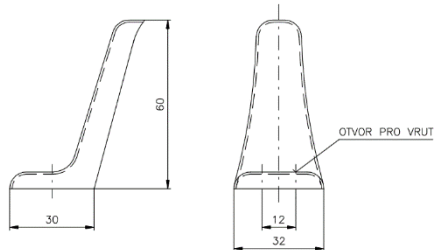

DEKORATIVNÍ KOVÁNÍ - DALŠÍ PŘÍSLUŠENSTVÍ *

102

DORAZY	LM leštěná mosaz		ST starobronz		LN lesklý nikel		MN matný nikel		CH broušený chrom		SM surová mosaz	
	Objednací číslo	Cena [Kč/ks]	Objednací číslo	Cena [Kč/ks]	Objednací číslo	Cena [Kč/ks]	Objednací číslo	Cena [Kč/ks]	Objednací číslo	Cena [Kč/ks]	Objednací číslo	Cena [Kč/ks]
Doraz	DO.LM	135	DO.ST	135	DO.LN	162	DO.MN	166	DO.CH	166	DO.SM	135
Doraz plech	DP.LM	67	DP.ST	65	DP.LN	73	DP.MN	114	DP.CH	114	DP.SM	63

Kování lze dodat také v jakékoli barvě RAL (příplatek asi 30%).

140

OBJEDNACÍ ČÍSLO	POPIS	Balení [ks]	CENA [kč/ks]
NAO	Nárazník okenní lesklý chrom	-	99