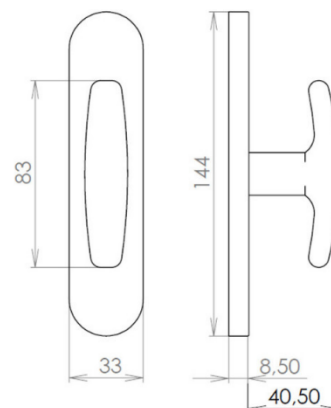

183

Objednací číslo	Popis	Balení [ks]	Cena [Kč/ks]
K09 BI	Okenní rozvora bílá	-	146
K09 H	Okenní rozvora hnědá	-	146
K09 BE	Okenní rozvora béžová	-	146