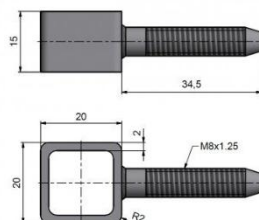

DEKORATIVNÍ KOVÁNÍ - DALŠÍ PŘÍSLUŠENSTVÍ *

143

Objednací číslo	Popis	Balení [ks]	Cena [Kč/ks]
6598.0530	Skoba ok.k zašr.20x20x15 M8x50 6598 BZN bílý (modrý) zinek	50	85
6598.0510	Skoba ok.k zašr.20x20x15 M8x50 6598 žlutý zinek	50	85
6598.0000	Skoba ok.k zašr.20x20x15 M8x50 6598 SUR surová	50	79

118

Objednací číslo	Popis	Balení [ks]	Cena [Kč/ks]
6597.0530	Skoba ok.k zašr.20x20x15 M8x34,5 6597 BZN bílý (modrý) zinek	50	89
6597.0510	Skoba ok.k zašr.20x20x15 M8x34,5 6597 žlutý zinek	50	89
6597.0000	Skoba ok.k zašr.20x20x15 M8x34,5 6597 SUR surová	50	83

102

Objednací číslo	Popis	Cena [Kč/ks]
PANT2ČEPY.SM	Pant 2 čepy surová mosaz	223
PANT2ČEPY.ST	Pant 2 čepy starobronz	264

Kování lze dodat také v jakékoli barvě RAL (příplatek asi 30%).

Materiál: mosaz (čep ocel žlutý zinek).

Rozměry pantu s 2 čepů: průměr pantu 13mm, průměr čepu 9mm, čep se závitem M8x35mm, vzdálenost od osy čepu ke středu pantu 17,5mm, celková výška 117mm

* Termín na dotaz.

Uvedené ceny jsou bez DPH.