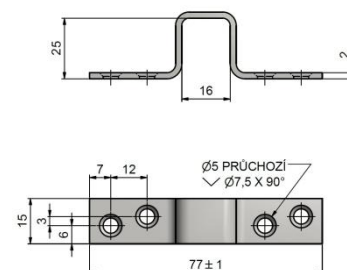

143

Objednací číslo	Popis	Balení [ks]	Cena [Kč/ks]
6602.0530	Skoba okenní 30mm bílý (modrý) Zn	50	11
6602.0510	Skoba okenní 30mm žlutý Zn	50	10,60
6602.0800	Skoba okenní 30mm PMS pomosaz	50	25
6602.0B90	Skoba okenní 30mm SMO staromosaz	50	25
6602.03B0	Skoba okenní 30mm LAK BÍLÝ RAL1013	50	15