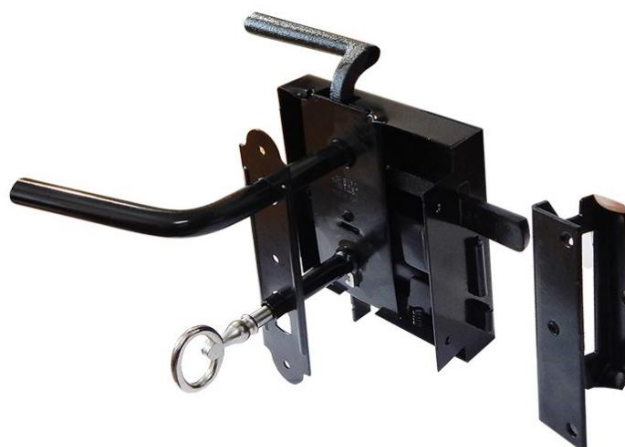

DEKORATIVNÍ KOVÁNÍ - DALŠÍ PŘÍSLUŠENSTVÍ *

118

OBJEDNACÍ ČÍSLO	POPIS	Balení [ks]	CENA [kč/ks]
40630.000.L	Myšák 3425 levý	1	705
40630.000.P	Myšák 3425 pravý	1	705

levý

pravý

BAL | LEFT

JOBB | RIGHT

* Termín na dotaz.
Uvedené ceny jsou bez DPH.