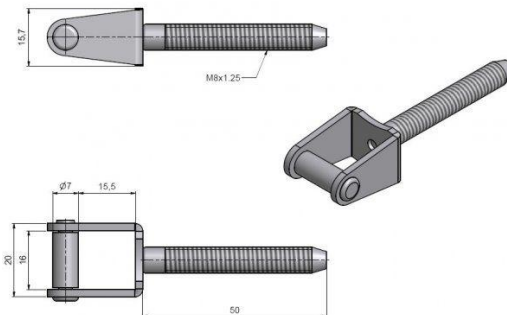

DEKORATIVNÍ KOVÁNÍ - DALŠÍ PŘÍSLUŠENSTVÍ *

143

Objednací číslo	Popis	Balení [ks]	Cena [Kč/ks]
6603.0530	Skoba okenní k zašr. M8x50 bílý (modrý) Zn	50	29
6603.0510	Skoba okenní k zašr. M8x50 žlutý Zn	50	27
6603.0800	Skoba okenní k zašr. M8x50 PMS pomosaz	50	47
6603.0B90	Skoba okenní k zašr. M8x50 SMO staromosaz	50	47
6603.0490	Skoba okenní k zašr. M8x50 SM staroměď	50	30
6603.0700	Skoba okenní k zašr. M8x50 Ni nikl	50	44
6603.0D00	Skoba okenní k zašr. M8x50 Ni-Sat nikl satén	50	57
6603.03C0	Skoba okenní k zašr. M8x50 LAK BÍLÝ RAL 9010	50	35
6603.03B0	Skoba okenní k zašr. M8x50 LAK BÍLÝ RAL 1013	50	35
6603.0000	Skoba okenní k zašr. M8x50 SUR surová	50	16

143

Objednací číslo	Popis	Balení [ks]	Cena [Kč/ks]
6599.0530	Skoba okenní k zašr. M8x34,5 bílý (modrý) Zn	50	29
6599.0510	Skoba okenní k zašr. M8x34,5 žlutý Zn	50	29
6599.0800	Skoba okenní k zašr. M8x34,5 PMS pomosaz	50	47
6599.0B90	Skoba okenní k zašr. M8x34,5 SMO staromosaz	50	49
6599.0490	Skoba okenní k zašr. M8x34,5 SM staroměď	50	30
6599.0700	Skoba okenní k zašr. M8x34,5 Ni nikl	50	40
6599.0D00	Skoba okenní k zašr. M8x34,5 Ni-Sat nikl satén	50	57
6599.03C0	Skoba okenní k zašr. M8x34,5 LAK BÍLÝ RAL 9010	50	35
6599.03B0	Skoba okenní k zašr. M8x34,5 LAK BÍLÝ RAL 1013	50	35
6599.0000	Skoba okenní k zašr. M8x34,5 SUR surová	50	22

143

Objednací číslo	Popis	Cena [Kč/ks]
6762	Vrtací šablona pro okenní skoby k zašroubování	1104

Jednoduchý pomocník pro přesné předvrtání otvoru pro okenní skoby k zašroubování.
Materiál: hliníková slitina s ocelovými komponenty
Balení obsahuje: šablona, vrták 6,5 (prodloužený), doraz 6,6, klíč imbus SW 2,5, návod

* Termín na dotaz.

Uvedené ceny jsou bez DPH.