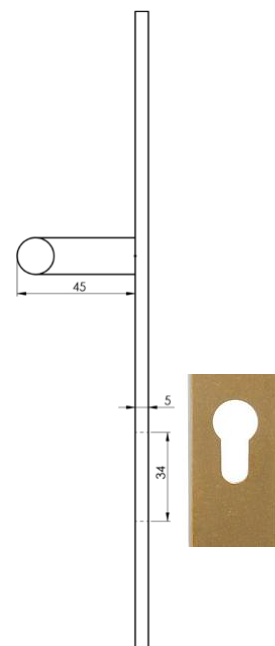

Bezpečnostní kliky jsou určeny pouze pro vložkový zámek (FAB), obsahují standartně pružinu. Trn (čtyřhran) má rozměry 8x8 mm. U těchto bezpečnostních se standartně dodává pevná koule.

* Termín na dotaz. Kování lze dodat také v jakékoli barvě RAL (příplatek asi 30%).

Uvedené ceny jsou bez DPH.

DEKORATIVNÍ KOVÁNÍ - BEZPEČNOSTNÍ DVEŘNÍ KLIKY (VCHODOVÉ) *

VENKOVNÍ STRANA

VNITŘNÍ STRANA

Základní řada

K1

K2

102