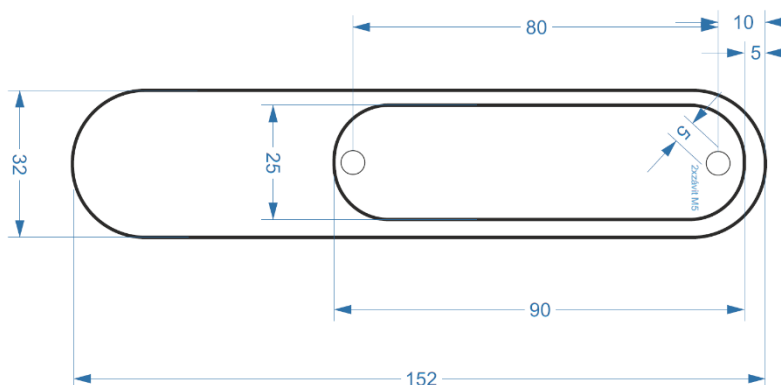

DEKORATIVNÍ KOVÁNÍ - HS *

102

HS	LM leštěná mosaz		ST starobronz		LN lesklý nikel		MN matný nikel		CH broušený chrom		SM surová mosaz	
	Objednáací číslo	Cena [Kč/ks]	Objednáací číslo	Cena [Kč/ks]	Objednáací číslo	Cena [Kč/ks]	Objednáací číslo	Cena [Kč/ks]	Objednáací číslo	Cena [Kč/ks]	Objednáací číslo	Cena [Kč/ks]
Sada pro portálové posuvné dveře	SPD.LM	-	SPD.ST	2861	SPD.LN	-	SPD.MN	-	SPD.CH	-	SPD.SM	2591

Standardně dodáván trn 10x10. Při použití ke kování s otvorem na trn 7x7 (např. PATIO LIFE) lze dodat osazený trn 10x10-7x7.

Lze vyrobit také ve variantě klika + klika s otvory pro FAB (značení SPDKK.XX).