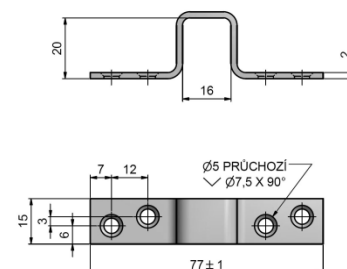

DEKORATIVNÍ KOVÁNÍ - DALŠÍ PŘÍSLUŠENSTVÍ *

102

SKOBY	LM leštěná mosaz		ST starobronz		LN lesklý nikel		MN matný nikel		CH broušený chrom		SM surová mosaz	
	Objednací číslo	Cena [Kč/ks]	Objednací číslo	Cena [Kč/ks]	Objednací číslo	Cena [Kč/ks]	Objednací číslo	Cena [Kč/ks]	Objednací číslo	Cena [Kč/ks]	Objednací číslo	Cena [Kč/ks]
Skoba	SKXX.LM	73	SKXX.ST	73	SKXX.LN	76	SKXX.MN	131	SKXX.CH	131	SKXX.SM	68

Kování lze dodat také v jakékoli barvě RAL (příplatek asi 30%).

Při objednání skob je nutné dále určit velikost (20, 25, 30, 35 nebo 40 mm) !!! - v objednacím čísle XX (např. SK20.LM).

143

Objednací číslo	Popis	Balení [ks]	Cena [Kč/ks]
6601.0530	Skoba okenní 20mm bílý (modrý) Zn	100	7,20
6601.0510	Skoba okenní 20mm žlutý Zn	100	8,60
6601.0800	Skoba okenní 20mm PMS pomosaz	100	22

143

Objednací číslo	Popis	Balení [ks]	Cena [Kč/ks]
6600.0530	Skoba okenní 25mm bílý (modrý) Zn	100	8,60
6600.0510	Skoba okenní 25mm žlutý Zn	100	9,10
6600.0800	Skoba okenní 25mm PMS pomosaz	100	22
6600.0B90	Skoba okenní 25mm SMO staromosaz	100	23