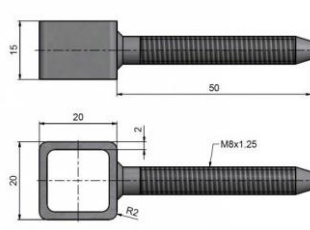

DEKORATIVNÍ KOVÁNÍ - DALŠÍ PŘÍSLUŠENSTVÍ *

143

Objednací číslo	Popis	Balení [ks]	Cena [Kč/ks]
6598.0530	Skoba ok.k zašr.20x20x15 M8x50 6598 BZN bílý (modrý) zinek	50	85
6598.0510	Skoba ok.k zašr.20x20x15 M8x50 6598 žlutý zinek	50	85
6598.0000	Skoba ok.k zašr.20x20x15 M8x50 6598 SUR surová	50	79

118

Objednací číslo	Popis	Balení [ks]	Cena [Kč/ks]
6597.0530	Skoba ok.k zašr.20x20x15 M8x34,5 6597 BZN bílý (modrý) zinek	50	89
6597.0510	Skoba ok.k zašr.20x20x15 M8x34,5 6597 žlutý zinek	50	89
6597.0000	Skoba ok.k zašr.20x20x15 M8x34,5 6597 SUR surová	50	83