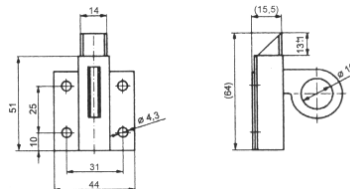

122

OBJEDNACÍ ČÍSLO	POPIS	Balení [ks]	CENA [kč/ks]
K320	Okenní sklapka surová	20	78