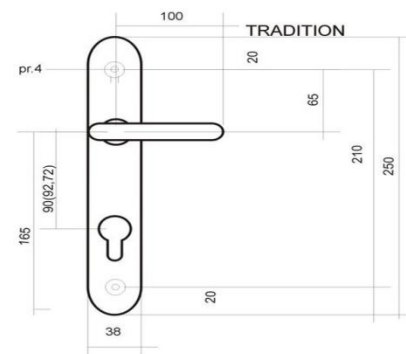

Tradition klika vložkový zámek (rozetové - dělené kování) typ I (oválné rozety)

Při objednání dveřních klik je nutné dále určit !!!

1. rozteč - 90, 92, 72 nebo jiná

2. typ zámku - vložkový zámek (FAB - PZ) nebo obyčejný klíč (BB)

3. tloušťka dveří - k určení délky trnů

4. rozetové (dělené) kování - v případě děleného kování nutno určit tvar rozet (oválné - typ I nebo kulaté - typ II), rozety jsou uchyceny vruty, typ I (oválné rozety) nelze vyrobit s pružinami

5. klika-koule (otočná nebo pevná koule) - u těchto dveřních klik se standartně dodává otočná koule (pevná koule na objednávku)

Tyto dveřní kliky nelze použít k zámku ovládanému klikou (zvedaná klika). Kliky nelze přetočit do polohy kolmo nahoru.

K těmto klikám dodáváme vruty v barvě kliky. Trn (čtyřhran) má rozměry 8x8 mm.

* Termín na dotaz. Kování lze dodat také v jakékoli barvě RAL (příplatek asi 30%).

Uvedené ceny jsou bez DPH.