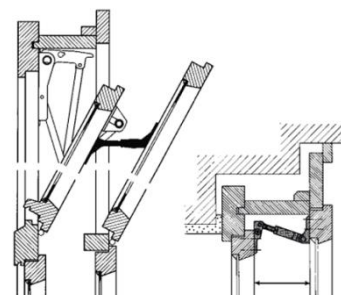

DEKORATIVNÍ KOVÁNÍ - DALŠÍ PŘÍSLUŠENSTVÍ *

143

Objednací číslo	Popis	Cena [Kč/ks]
ST200 BZ	Spojovací táhlo 175-200 bílý zinek	463
ST200 ZZ	Spojovací táhlo 175-200 žlutý zinek	446
ST250 BZ	Spojovací táhlo 250 bílý zinek	463
ST300 BZ	Spojovací táhlo 300 bílý zinek	463
ST350 BZ	Spojovací táhlo 350 bílý zinek	447
ST430 BZ	Spojovací táhlo 430 bílý zinek	463
ST450 BZ	Spojovací táhlo 450 bílý zinek	432

Spojovací táhla ST200 jsou určena pro špaletová okna s odstupem mezi křídly do 200mm (závitovou tyč lze otáčením nastavit na 175 mm nebo ji lze seříznout na libovolnou délku). Na objednávku lze vyrobit táhla s delší závitovou tyčí (300, 350, 450).
Jedná se o pravé a levé provedení (2 kusy = 1 levá + 1 pravá)