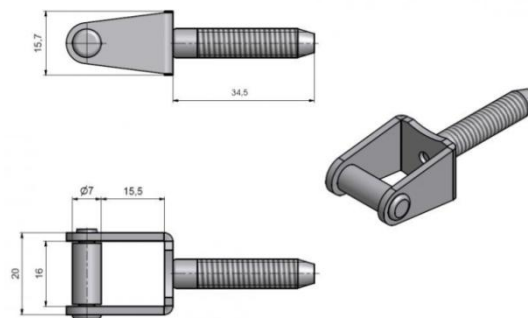

143

Objednací číslo	Popis	Cena [Kč/ks]
6762	Vrtací šablona pro okenní skoby k zašroubování	1104

Jednoduchý pomocník pro přesné předvrtání otvoru pro okenní skoby k zašroubování.
Materiál: hliníková slitina s ocelovými komponenty
Balení obsahuje: šablona, vrták 6,5 (prodloužený), doraz 6,6, klíč imbus SW 2,5, návod

* Termín na dotaz.

Uvedené ceny jsou bez DPH.