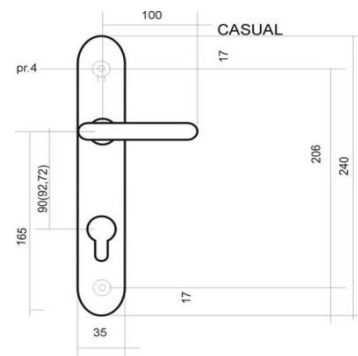

DEKORATIVNÍ KOVÁNÍ - DVEŘNÍ KLIKY *

102

CASUAL	LM leštěná mosaz		ST starobronz		LN lesklý nikel		MN matný nikel		CH broušený chrom		SM surová mosaz	
	Objednací číslo	Cena [Kč/ks]	Objednací číslo	Cena [Kč/ks]	Objednací číslo	Cena [Kč/ks]	Objednací číslo	Cena [Kč/ks]	Objednací číslo	Cena [Kč/ks]	Objednací číslo	Cena [Kč/ks]
Klika-klika	CA.KK.LM	989	CA.KK.ST	970	CA.KK.LN	1075	CA.KK.MN	1317	CA.KK.CH	1317	CA.KK.SM	898
Klika-klika (oružina)	CA.KK.PR.LM	1266	CA.KK.PR.ST	1266	CA.KK.PR.LN	1326	CA.KK.PR.MN	1536	CA.KK.PR.CH	1536	CA.KK.PR.SM	1206
Klika-koule	CA.KKO.LM	1031	CA.KKO.ST	1013	CA.KKO.LN	1092	CA.KKO.MN	1317	CA.KKO.CH	1317	CA.KKO.SM	935
Klika-koule (pružina)	CA.KKO.PR.LM	1326	CA.KKO.PR.ST	1326	CA.KKO.PR.LN	1377	CA.KKO.PR.MN	1536	CA.KKO.PR.CH	1536	CA.KKO.PR.SM	1257
WC klika - WC	CA.WC.LM	1264	CA.WC.ST	1264	CA.WC.LN	1306	CA.WC.MN	1557	CA.WC.CH	1557	CA.WC.SM	1084
WC klika - WC (oružina)	CA.WC.PR.LM	1526	CA.WC.PR.ST	1526	CA.WC.PR.LN	1588	CA.WC.PR.MN	1799	CA.WC.PR.CH	1799	CA.WC.PR.SM	1414

Casual klika obyč. klíč (rozetové - dělené kování) typ I (oválné rozety)

102