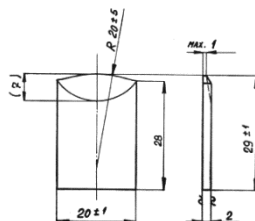

122

Objednací číslo	Popis	Balení [ks]	Cena [Kč/ks]
11023	Nárazník (zatloukací plech k záskočce) surový	20	4,20