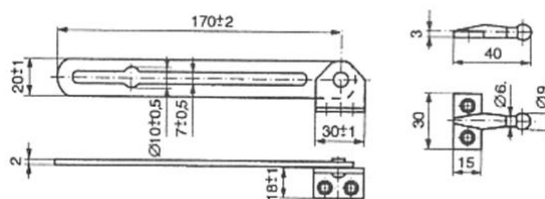

DEKORATIVNÍ KOVÁNÍ - DALŠÍ PŘÍSLUŠENSTVÍ *

143

Objednací číslo	Popis	Cena [Kč/ks]
ST200 BZ	Spojovací táhlo 175-200 bílý zinek	463
ST200 ZZ	Spojovací táhlo 175-200 žlutý zinek	446
ST250 BZ	Spojovací táhlo 250 bílý zinek	463
ST300 BZ	Spojovací táhlo 300 bílý zinek	463
ST350 BZ	Spojovací táhlo 350 bílý zinek	447
ST430 BZ	Spojovací táhlo 430 bílý zinek	463
ST450 BZ	Spojovací táhlo 450 bílý zinek	432

Spojovací táhla ST200 jsou určena pro špaletová okna s odstupem mezi křídly do 200mm (závitovou tyč lze otáčením nastavit na 175 mm nebo ji lze seříznout na libovolnou délku). Na objednávku lze vyrobit táhla s delší závitovou tyčí (300, 350, 450).
Jedná se o pravé a levé provedení (2 kusy = 1 levá + 1 pravá)

143

Objednací číslo	Popis	Cena [Kč/ks]
ST200H BZ	Spojovací táhlo 175-200 (atypické ukončení) bílý zinek	463
ST200H ZZ	Spojovací táhlo 175-200 (atypické ukončení) žlutý zinek	463
ST300H ZZ	Spojovací táhlo 300 (atypické ukončení) žlutý zinek	463

122

Objednací číslo	Popis	Balení [ks]	Cena [Kč/ks]
11012BZ	Rozpěra bílý zinek (včetně nárazníku)	20	58
11012ZZ	Rozpěra žlutý zinek (včetně nárazníku)	20	58
11012SU	Rozpěra surová (včetně nárazníku)	20	27

122

Objednací číslo	Popis	Balení [párů]	Cena [Kč/ks]
K503BZ	Rozpěra bílý zinek (včetně nárazníku) - pár	10	98
K503ZZ	Rozpěra žlutý zinek (včetně nárazníku) - pár	10	111

* Termín na dotaz.

Uvedené ceny jsou bez DPH.