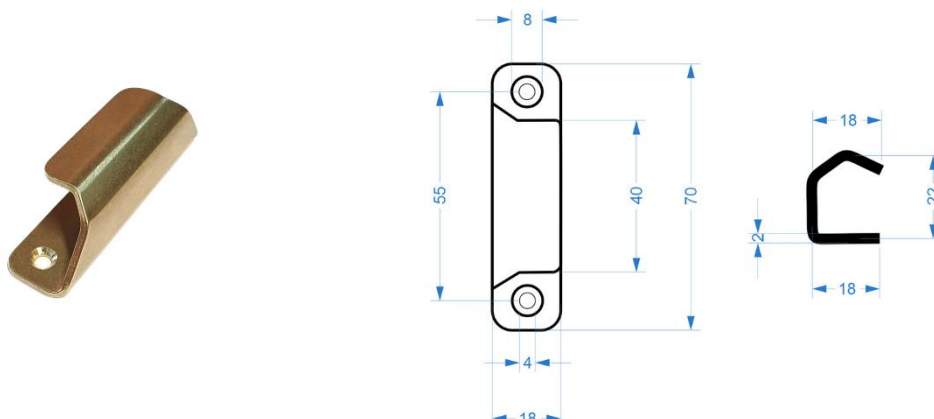

DEKORATIVNÍ KOVÁNÍ - BALKONOVÁ MADÉLKA *

102

Balkonová madélka	LM leštěná mosaz		ST starobronz		LN lesklý nikel		MN matný nikel		CH broušený chrom		SM surová mosaz	
	Objednací číslo	Cena [Kč/ks]	Objednací číslo	Cena [Kč/ks]	Objednací číslo	Cena [Kč/ks]	Objednací číslo	Cena [Kč/ks]	Objednací číslo	Cena [Kč/ks]	Objednací číslo	Cena [Kč/ks]
Balkon. madélka	-	-	-	-	-	-	-	-	-	-	BM.SM	190