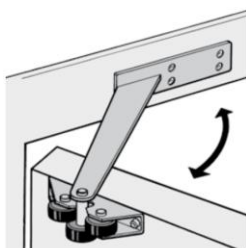

AUTOMATICKÉ ZÁSTRČE, DVEŘNÍ DOVÍRAČE A DORAZY

Dveřní dovírač* zabezpečuje měkké, úplné dovření dveří např. při průvanu.

Je vhodný pro použití u vstupních dveří domů, v nemocnicích, školách, na úřadech, případně jako doplněk k elektrickým zámkům.

Instaluje se na jednokřídlé, dvoukřídlé nebo i posuvné dveře ve svislé i vodorovné poloze.

Max. hmotnost křídla do 40kg,

Pro použití v interiéru i exteriéru.

Standardní barva bílá – ostatní barvy dle RAL*.

172

Objednací číslo	Popis	Cena [Kč/ks]
SMI STOP302	Dveřní dovírač STOP 302	1 760

Dveřní doraz* slouží k zabránění poškození dveří, případně předmětů a zařízení nacházejících se v dosahu max. otevření křídla.

Určen pro vnitřní dveře max. šířky 90cm.

Instaluje se do zárubně nad dveře ze strany závěsů.

Standardní barva bílá a stříbrná – ostatní barvy dle RAL*.

172

Objednací číslo	Popis	Cena [Kč/ks]
SMI 73DS	Dveřní doraz 73DS	672

Dveřní aretace* je vhodným doplňkem ke dveřnímu dorazu.

Spolu s tímto dorazem zajistí stabilizaci polohy otevřeného křídla dveří.

Instaluje se na dveřní křídlo tak, aby čep dorazu zapadl mezi jeho pryžové kladky.

Standardní barva bílá a stříbrná – ostatní barvy dle RAL*.

172

Objednací číslo	Popis	Cena [Kč/ks]
SMI 77DA	Dveřní aretace 77DA	448

*Na dotaz.

Uvedené ceny jsou bez DPH.