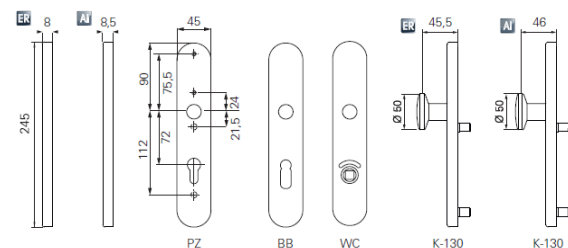

DD-PZ
FS-DD

DD-BB

WC
AV

WSG K-130
FS-WSG

WSG K-165
FS-WSG

OGL			Kit sets						Passive leaf	
	Ø	∇								
	21 mm	8 mm		106505.46	106500.46	106510.46	106560.46	106520.46		
	21 mm	9 mm	306081.46	306100.46		306200.46	306263.46		306125.46	306319.46
	21 mm	9 mm		306150.46						