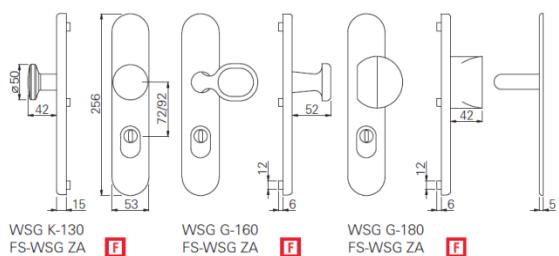

SÉRIE D-310

EN 1906

F ER

	Ø	□	Kit sets					Knob		Escutcheon		
S	21 mm	8 mm	178442.46	186305.46	186315.46	186310.46	186325.46	178200.46	178202.46	176850.46	176852.46	176851.46
F	21 mm	9 mm	178440.46	386305.46	386315.46	386310.46	386325.46	178200.46	178204.46	176850.46	176852.46	176851.46

DVEŘNÍ KLIKY ECO SCHULTE SÉRIE D-410

PZ
 FS-PZ 

RZ
 FS-RZ 

UG
 FS-UG 

WSG K-160
 FS-WSG 

EN 1906

EN 179 

F ER

			Kit sets					Knob		Escutcheon		
	Ø	∇										
	21 mm	8 mm	178462.46	185a05.46	185a15.46	185a10.46	185a25.46	178200.46	178202.46	176850.46	176852.46	176851.46
	21 mm	9 mm	178460.46	385a05.46	385a15.46	385a10.46	385a25.46	178200.46	178204.46	176850.46	176852.46	176851.46

DVEŘNÍ KLIKY BEZPEČNOSTNÍ ECO SCHULTE SÉRIE D-110, BEZPEČNOSTNÍ TŘÍDA 4, ES 3

DIN 18 257 **EN 1906** **EN 179** **F** **ER**

Kit sets ZA

	Ø	Distance	∇				
S	21 mm	72 mm	8 mm	713312.46	713342.46	713322.46	713362.46
F	21 mm	72 mm	9 mm	763312.46	763342.46	763322.46	763362.46
	21 mm	92 mm	10 mm	743512.46	743542.46	743522.46	743562.46