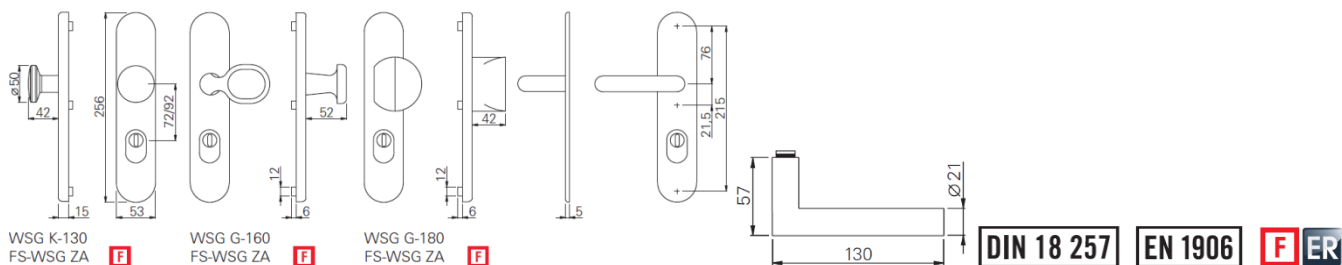

DVEŘNÍ KLIKY BEZPEČNOSTNÍ ECO SCHULTE SÉRIE D-310, BEZPEČNOSTNÍ TŘÍDA 2, ES 1

OGI				Kit sets PZ				Kit sets ZA			
	∅	Distance	∇								
S	21 mm	72 mm	8 mm	731311.46	731341.46	731321.46	731371.46	731312.46	731342.46	731322.46	731372.46
F	21 mm	72 mm	9 mm	781311.46	781341.46	781321.46	781371.46	781312.46	781342.46	781322.46	781372.46
	21 mm	92 mm	10 mm	701511.46	701541.46	701521.46	701571.46	701512.46	701542.46	701522.46	701572.46