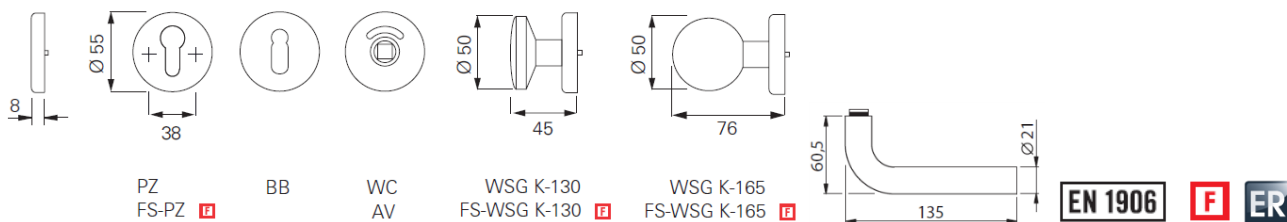

PZ

BB

WC

K-130

K-130

OGL			Kit sets			
	Ø	∇				
	22 mm	8 mm	1g6505.46	1g6500.46	1g6515.46	1g6520.46
	22 mm	9 mm	3g6505.46		3g6515.46	

Ceny na vyžádání.

DVEŘNÍ KLIKY ECO SCHULTE SÉRIE D-210