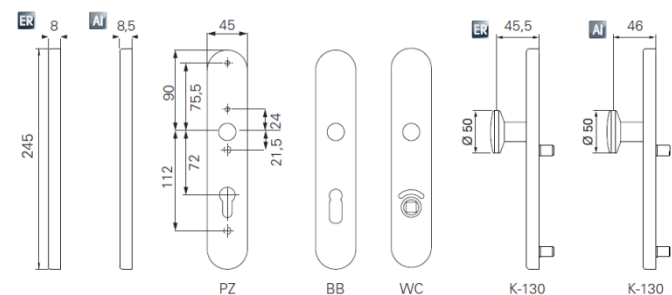

OGL			Kit sets			
	Ø	∇				
S	22 mm	8 mm	1g6705.46	1g6700.46	1g6715.46	1g6720.46
F	22 mm	9 mm	3g6705.46		3g6715.46	

Ceny na vyžádání.