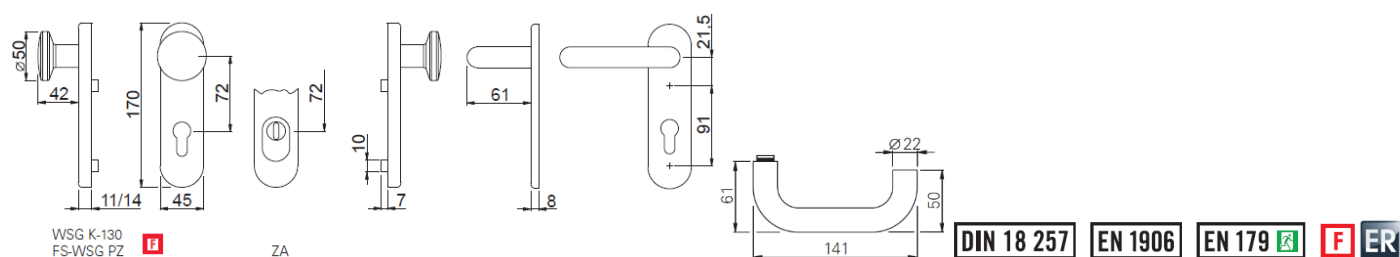

SÉRIE D-110, BEZPEČNOSTNÍ TŘÍDA 2, ES 1

OGI				Kit sets PZ		Kit sets ZA	
	∅	Distance	∇				
S	21 mm	72 mm	8 mm	714311.46	714341.46	714312.46	714342.46
F	21 mm	72 mm	9 mm	764311.46	764341.46	764312.46	764342.46

Ceny na vyžádání.