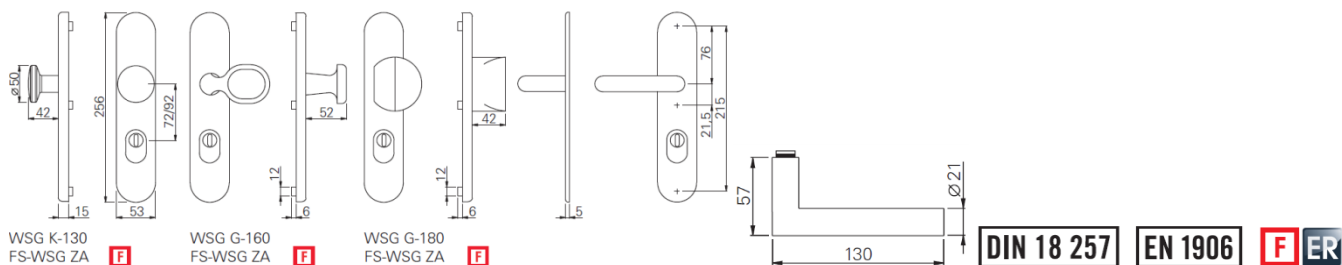

DVEŘNÍ KLIKY BEZPEČNOSTNÍ ECO SCHULTE SÉRIE D-310, BEZPEČNOSTNÍ TŘÍDA 4, ES 3

OGL				Kit sets ZA			
	∅	Distance	∇				
S	21 mm	72 mm	8 mm	733312.46	733342.46	733322.46	733362.46
F	21 mm	72 mm	9 mm	783312.46	783342.46	783322.46	783362.46
H	21 mm	92 mm	10 mm	703512.46	703542.46	703522.46	703562.46