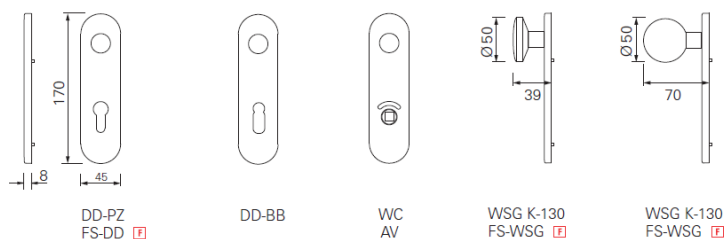

OGI		Kit sets						Passive leaf	
□									
S	8 mm		106405.46	106400.46	106410.46	106460.46	106420.46		
F	9 mm	306481.46	306400.46		306460.46	306463.46		306425.46	306418.46 306417.46
A	9 mm		306450.46						

OGI		Kit sets			
□					
S	8 mm	1g6305.46	1g6300.46	1g6315.46	1g6320.46
F	9 mm	3g6305.46		3g6315.46	

Ceny na vyžádání.

DVEŘNÍ KLIKY ECO SCHULTE SÉRIE D-510

OGI			Kit sets						Passive leaf	
	Ø	□								
S	21 mm	8 mm		156905.46	156900.46	156910.46	156980.46	156920.46		
F	21 mm	9 mm	316804.46	356900.46		356960.46	356970.46		356905.46	356918.46 356917.46