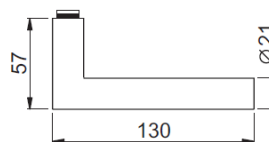

SÉRIE D-310

EN 1906

F ER

	Ø	□	Kit sets					Knob		Escutcheon		
S	21 mm	8 mm	178442.46	186305.46	186315.46	186310.46	186325.46	178200.46	178202.46	176850.46	176852.46	176851.46
F	21 mm	9 mm	178440.46	386305.46	386315.46	386310.46	386325.46	178200.46	178204.46	176850.46	176852.46	176851.46