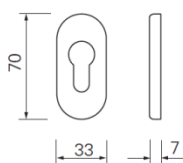

DVEŘNÍ KLIKY ECO SCHULTE SÉRIE D-410

PZ
FS-PZ

RZ
FS-RZ

UG
FS-UG