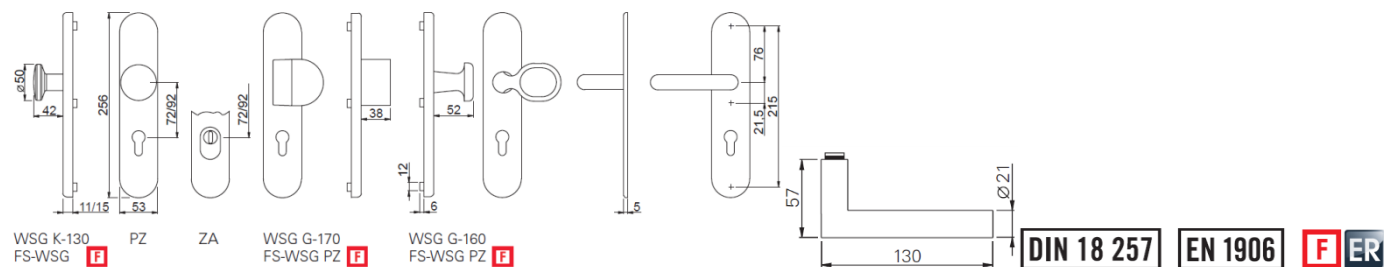

SÉRIE D-310, BEZPEČNOSTNÍ TŘÍDA 3, ES 2

OGL				Kit sets PZ				Kit sets ZA			
	∅	Distance	∇								
S	21 mm	72 mm	8 mm	732311.46	732341.46	732321.46	732361.46	732312.46	732342.46	732322.46	732362.46
F	21 mm	72 mm	9 mm	782311.46	782341.46	782321.46	782361.46	782312.46	782342.46	782322.46	782362.46
H	21 mm	92 mm	10 mm	702511.46	702541.46	702521.46	702561.46	702512.46	702542.46	702522.46	702562.46