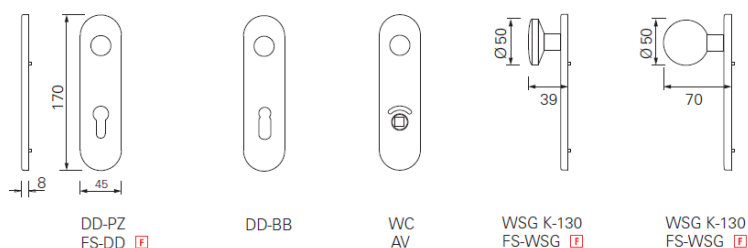

DD-PZ
FS-DD

DD-BB

WC
AV

WSG K-130
FS-WSG

WSG K-165
FS-WSG

OGL			Kit sets						Passive leaf	
	Ø	∇								
	21 mm	8 mm		106505.46	106500.46	106510.46	106560.46	106520.46		
	21 mm	9 mm	306081.46	306100.46		306200.46	306263.46		306125.46	306319.46
	21 mm	9 mm		306150.46						

PZ

BB

WC

K-130

K-130

OGL			Kit sets			
	Ø	∇				
	22 mm	8 mm	1g6505.46	1g6500.46	1g6515.46	1g6520.46
	22 mm	9 mm	3g6505.46		3g6515.46	

Ceny na vyžádání.

DVEŘNÍ KLIKY ECO SCHULTE SÉRIE D-210

			Kit sets							Passive leaf		
	Ø	▧										
	21 mm	8 mm		156605.46	156600.46	156610.46	156680.46	156620.46				
	21 mm	9 mm	316811.46	356600.46		356660.46	356682.46		356605.46	356618.46	356617.46	

			Kit sets							Passive leaf	
	Ø	▧									
	21 mm	8 mm		106605.46	106600.46	106610.46	106660.46	106620.46			
	21 mm	9 mm	306681.46	306600.46		306660.46	306663.46		306625.46	306618.46	306617.48