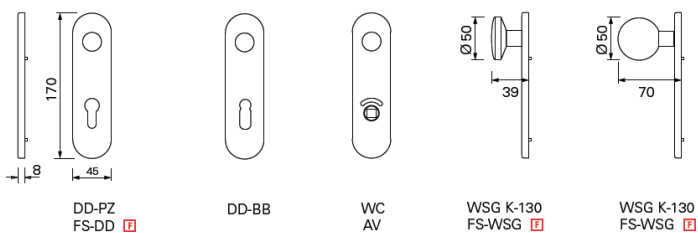

OGI		Kit sets						Passive leaf	
□									
S	8 mm		106405.46	106400.46	106410.46	106460.46	106420.46		
F	9 mm	306481.46	306400.46		306460.46	306463.46		306425.46	306418.46 306417.46
A	9 mm		306450.46