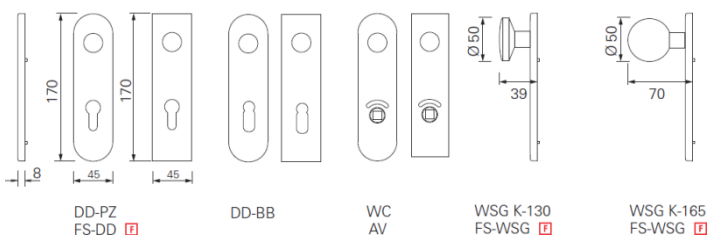

EN 1906

EN 179

OGL			Kit sets						Passive leaf	
	Ø	∇								
	21 mm	8 mm		156505.46	156500.46	156510.46	156580.46	156520.46		
	21 mm	9 mm	356181.46	356100.46		356200.46	356270.46		356105.46	356318.46
	21 mm	9 mm		356150.46						