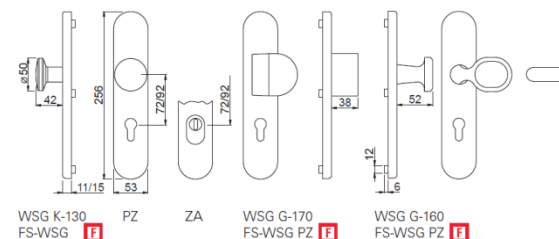

			Kit sets					Knob		Escutcheon		
	Ø	∇										
	21 mm	8 mm	178462.46	185a05.46	185a15.46	185a10.46	185a25.46	178200.46	178202.46	176850.46	176852.46	176851.46
	21 mm	9 mm	178460.46	385a05.46	385a15.46	385a10.46	385a25.46	178200.46	178204.46	176850.46	176852.46	176851.46

DVEŘNÍ KLIKY BEZPEČNOSTNÍ ECO SCHULTE SÉRIE D-110, BEZPEČNOSTNÍ TŘÍDA 4, ES 3

DIN 18 257 **EN 1906** **EN 179** **F** **ER**

Kit sets ZA

	Ø	Distance	∇				
S	21 mm	72 mm	8 mm	713312.46	713342.46	713322.46	713362.46
F	21 mm	72 mm	9 mm	763312.46	763342.46	763322.46	763362.46
	21 mm	92 mm	10 mm	743512.46	743542.46	743522.46	743562.46

SÉRIE D-110, BEZPEČNOSTNÍ TŘÍDA 3, ES 2

DIN 18 257 **EN 1906** **EN 179** **F** **ER**

Kit sets PZ

Kit sets ZA

	Ø	Distance	∇								
S	21 mm	72 mm	8 mm	712311.46	712341.46	712321.46	712361.46	712312.46	712342.46	712322.46	712362.46
F	21 mm	72 mm	9 mm	762311.46	762341.46	762321.46	762361.46	762312.46	762342.46	762322.46	762362.46
	21 mm	92 mm	10 mm	742511.46	742541.46	742521.46	742561.46	742512.46	742542.46	742522.46	742562.46

DVEŘNÍ KLIKY BEZPEČNOSTNÍ ECO SCHULTE SÉRIE D-110, BEZPEČNOSTNÍ TŘÍDA 2, ES 1

	Ø	Distance	∇	Kit sets PZ				Kit sets ZA			
S	21 mm	72 mm	8 mm	711311.46	711341.46	711321.46	711371.46	711312.46	711342.46	711322.46	711372.46
F	21 mm	72 mm	9 mm	761311.46	761341.46	761321.46	761371.46	761312.46	761342.46	761322.46	761372.46
	21 mm	92 mm	10 mm	741511.46	741541.46	741521.46	741571.46	741512.46	741542.46	741522.46	741572.46