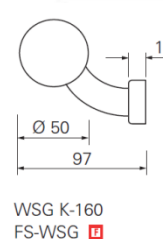

EN 1906

EN 179

F ER

	Ø	□	Kit sets					Knob		Escutcheon		
S	21 mm	8 mm	178402.46	186405.46	186415.46	186410.46	186425.46	178200.46	178202.46	176850.46	176852.46	176851.46
F	21 mm	9 mm	178400.46	386405.46	386415.46	386410.46	386425.46	178200.46	178204.46	176850.46	176852.46	176851.46

SÉRIE D-310

EN 1906

F ER

	Ø	□	Kit sets					Knob		Escutcheon		
S	21 mm	8 mm	178442.46	186305.46	186315.46	186310.46	186325.46	178200.46	178202.46	176850.46	176852.46	176851.46
F	21 mm	9 mm	178440.46	386305.46	386315.46	386310.46	386325.46	178200.46	178204.46	176850.46	176852.46	176851.46