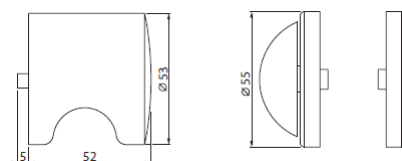

			
ER	691571.46	692200.46	692300.46

DVEŘNÍ KLIKY WC ECO SCHULTE SÉRIE D-110, D-310

D-110

EN 1906

Article number	Form	∅		Material
156520.46	U-Form	8 mm		Stainless steel

EN 1906

Article number	Form	∅		Material
156720.46	CL-Form	8 mm		Stainless steel