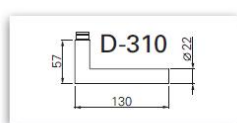

DVEŘNÍ KLIKY WC ECO SCHULTE SÉRIE D-110, D-310

EN 1906

Article number	Form	∅		Material
156520.46	U-Form	8 mm		Stainless steel

EN 1906

Article number	Form	∅		Material
156720.46	CL-Form	8 mm		Stainless steel

Article number	Material	Version
156030.46	Stainless steel	AV
156032.46	Stainless steel	SK