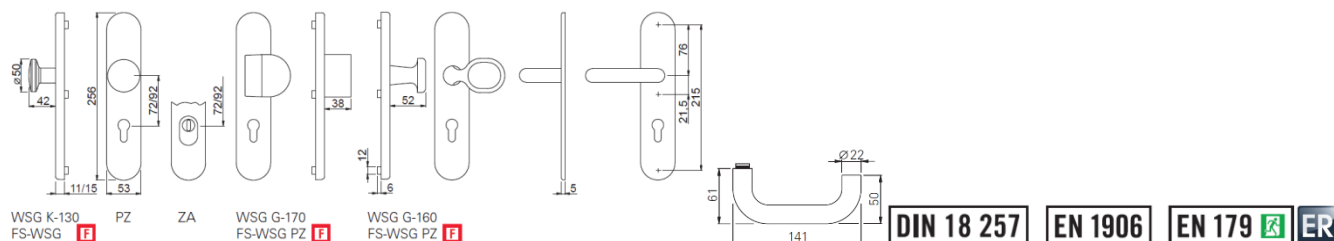

SÉRIE D-110, BEZPEČNOSTNÍ TŘÍDA 1, ES 0

	Ø	Distance	∇	Kit sets PZ			Kit sets ZA		
S	21 mm	72 mm	8 mm	715311.46	715341.46	715321.46	715312.46	715342.46	715322.46
	21 mm	92 mm	10 mm				745512.46	745542.46	745522.46