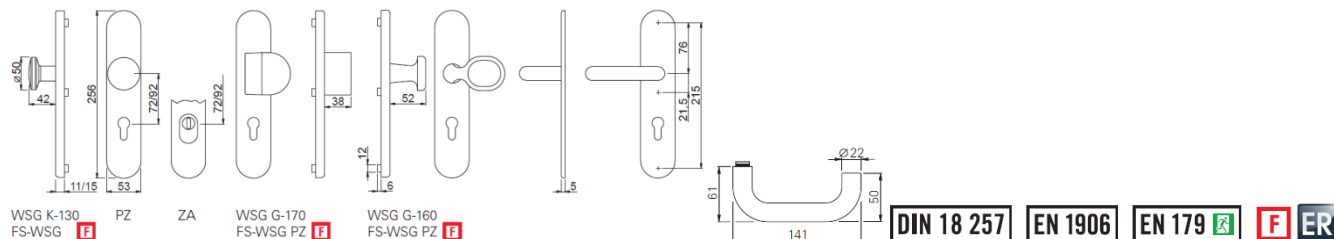

DVEŘNÍ KLIKY BEZPEČNOSTNÍ ECO SCHULTE SÉRIE D-110, BEZPEČNOSTNÍ TŘÍDA 2, ES 1

	Ø	Distance	∇	Kit sets PZ				Kit sets ZA			
S	21 mm	72 mm	8 mm	711311.46	711341.46	711321.46	711371.46	711312.46	711342.46	711322.46	711372.46
F	21 mm	72 mm	9 mm	761311.46	761341.46	761321.46	761371.46	761312.46	761342.46	761322.46	761372.46
	21 mm	92 mm	10 mm	741511.46	741541.46	741521.46	741571.46	741512.46	741542.46	741522.46	741572.46