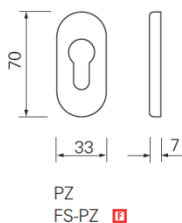

EN 1906

EN 179

F ER

	Ø	□	Kit sets					Knob		Escutcheon		
S	21 mm	8 mm	178402.46	186405.46	186415.46	186410.46	186425.46	178200.46	178202.46	176850.46	176852.46	176851.46
F	21 mm	9 mm	178400.46	386405.46	386415.46	386410.46	386425.46	178200.46	178204.46	176850.46	176852.46	176851.46

SÉRIE D-310

EN 1906

F ER

	Ø	□	Kit sets					Knob		Escutcheon		
S	21 mm	8 mm	178442.46	186305.46	186315.46	186310.46	186325.46	178200.46	178202.46	176850.46	176852.46	176851.46
F	21 mm	9 mm	178440.46	386305.46	386315.46	386310.46	386325.46	178200.46	178204.46	176850.46	176852.46	176851.46