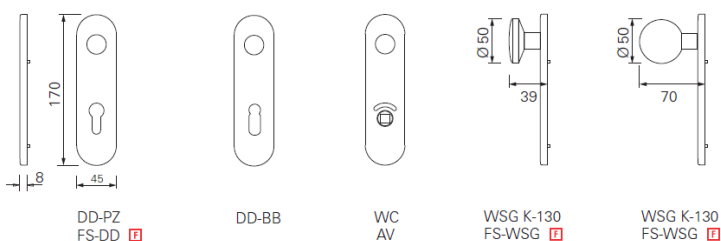

OGL			Kit sets						Passive leaf	
	Ø	∇								
S	21 mm	8 mm		106705.46	106700.46	106710.46	106760.46	106720.46		
F	21 mm	9 mm	306781.46	306700.46		306760.46	306763.46		306725.46	306718.46 306717.46

OGL			Kit sets			
	Ø	∇				
S	22 mm	8 mm	1g6705.46	1g6700.46	1g6715.46	1g6720.46
F	22 mm	9 mm	3g6705.46		3g6715.46	

EN 179

F **ER**

			Kit sets						Passive leaf	
	Ø	∇								
	21 mm	8 mm		156805.46	156800.46	156810.46	156880.46	156820.46		
	21 mm	9 mm	316851.46	356801.46		356860.46	356882.46		356818.46	356817.46
	21 mm	9 mm		356850.46						

DD-PZ
FS-DD

DD-BB

WC
AV

WSG K-130
FS-WSG

WSG K-130
FS-WSG

			Kit sets						Passive leaf	
	Ø	∇								
	21 mm	8 mm		106805.46	106800.46	106810.46	106860.46	106820.46		
	21 mm	9 mm	306881.46	306800.46		306860.46	306863.46		306825.46	306818.46
	21 mm	9 mm		306850.46						