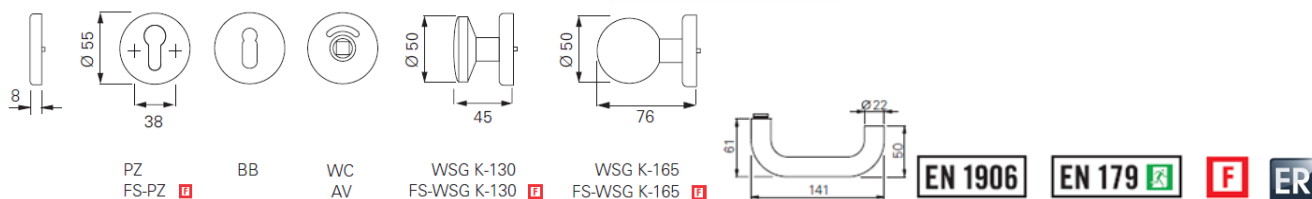

DVEŘNÍ KLIKY ECO SCHULTE SÉRIE D-110

PZ
FS-PZ

BB

WC
AV

WSG K-130
FS-WSG K-130

WSG K-165
FS-WSG K-165

EN 1906

EN 179

OGL			Kit sets						Passive leaf	
	Ø	∇								
	21 mm	8 mm		156505.46	156500.46	156510.46	156580.46	156520.46		
	21 mm	9 mm	356181.46	356100.46		356200.46	356270.46		356105.46	356318.46
	21 mm	9 mm		356150.46