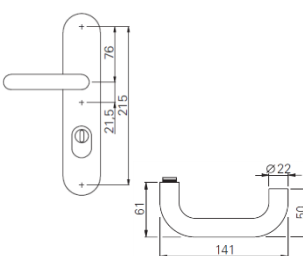

EN 1906

EN 179

F ER

	Ø	□	Kit sets					Knob		Escutcheon		
S	21 mm	8 mm	178402.46	186405.46	186415.46	186410.46	186425.46	178200.46	178202.46	176850.46	176852.46	176851.46
F	21 mm	9 mm	178400.46	386405.46	386415.46	386410.46	386425.46	178200.46	178204.46	176850.46	176852.46	176851.46

SÉRIE D-310

EN 1906

F ER

	Ø	□	Kit sets					Knob		Escutcheon		
S	21 mm	8 mm	178442.46	186305.46	186315.46	186310.46	186325.46	178200.46	178202.46	176850.46	176852.46	176851.46
F	21 mm	9 mm	178440.46	386305.46	386315.46	386310.46	386325.46	178200.46	178204.46	176850.46	176852.46	176851.46

			Kit sets					Knob		Escutcheon		
	Ø	∇										
	21 mm	8 mm	178462.46	185a05.46	185a15.46	185a10.46	185a25.46	178200.46	178202.46	176850.46	176852.46	176851.46
	21 mm	9 mm	178460.46	385a05.46	385a15.46	385a10.46	385a25.46	178200.46	178204.46	176850.46	176852.46	176851.46

DVEŘNÍ KLIKY BEZPEČNOSTNÍ ECO SCHULTE SÉRIE D-110, BEZPEČNOSTNÍ TŘÍDA 4, ES 3

DIN 18 257 **EN 1906** **EN 179** **F** **ER**

Kit sets ZA

	Ø	Distance	∇				
S	21 mm	72 mm	8 mm	713312.46	713342.46	713322.46	713362.46
F	21 mm	72 mm	9 mm	763312.46	763342.46	763322.46	763362.46
	21 mm	92 mm	10 mm	743512.46	743542.46	743522.46	743562.46