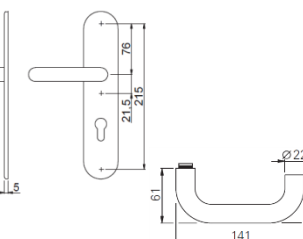

			Kit sets					Knob		Escutcheon		
	Ø	∇										
	21 mm	8 mm	178462.46	185a05.46	185a15.46	185a10.46	185a25.46	178200.46	178202.46	176850.46	176852.46	176851.46
	21 mm	9 mm	178460.46	385a05.46	385a15.46	385a10.46	385a25.46	178200.46	178204.46	176850.46	176852.46	176851.46

DVEŘNÍ KLIKY BEZPEČNOSTNÍ ECO SCHULTE SÉRIE D-110, BEZPEČNOSTNÍ TŘÍDA 4, ES 3

DIN 18 257 **EN 1906** **EN 179** **F** **ER**

Kit sets ZA

	Ø	Distance	∇				
S	21 mm	72 mm	8 mm	713312.46	713342.46	713322.46	713362.46
F	21 mm	72 mm	9 mm	763312.46	763342.46	763322.46	763362.46
	21 mm	92 mm	10 mm	743512.46	743542.46	743522.46	743562.46

SÉRIE D-110, BEZPEČNOSTNÍ TŘÍDA 3, ES 2

DIN 18 257 **EN 1906** **EN 179** **F** **ER**

Kit sets PZ

Kit sets ZA

	Ø	Distance	∇								
S	21 mm	72 mm	8 mm	712311.46	712341.46	712321.46	712361.46	712312.46	712342.46	712322.46	712362.46
F	21 mm	72 mm	9 mm	762311.46	762341.46	762321.46	762361.46	762312.46	762342.46	762322.46	762362.46
	21 mm	92 mm	10 mm	742511.46	742541.46	742521.46	742561.46	742512.46	742542.46	742522.46	742562.46

DVEŘNÍ KLIKY BEZPEČNOSTNÍ ECO SCHULTE SÉRIE D-110, BEZPEČNOSTNÍ TŘÍDA 2, ES 1

	Ø	Distance	∇	Kit sets PZ				Kit sets ZA			
S	21 mm	72 mm	8 mm	711311.46	711341.46	711321.46	711371.46	711312.46	711342.46	711322.46	711372.46
F	21 mm	72 mm	9 mm	761311.46	761341.46	761321.46	761371.46	761312.46	761342.46	761322.46	761372.46
	21 mm	92 mm	10 mm	741511.46	741541.46	741521.46	741571.46	741512.46	741542.46	741522.46	741572.46