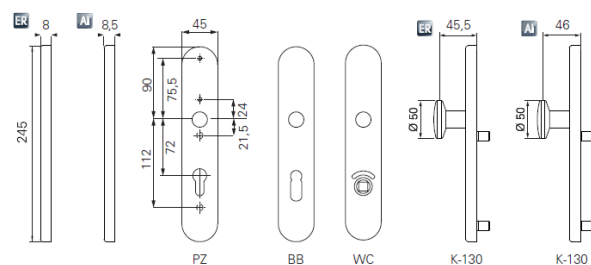

EN 179

F **ER**

			Kit sets						Passive leaf	
	Ø	∇								
	21 mm	8 mm		156805.46	156800.46	156810.46	156880.46	156820.46		
	21 mm	9 mm	316851.46	356801.46		356860.46	356882.46		356818.46	356817.46
	21 mm	9 mm		356850.46						

DD-PZ
FS-DD

DD-BB

WC
AV

WSG K-130
FS-WSG

WSG K-130
FS-WSG

			Kit sets						Passive leaf	
	Ø	∇								
	21 mm	8 mm		106805.46	106800.46	106810.46	106860.46	106820.46		
	21 mm	9 mm	306881.46	306800.46		306860.46	306863.46		306825.46	306818.46
	21 mm	9 mm		306850.46						