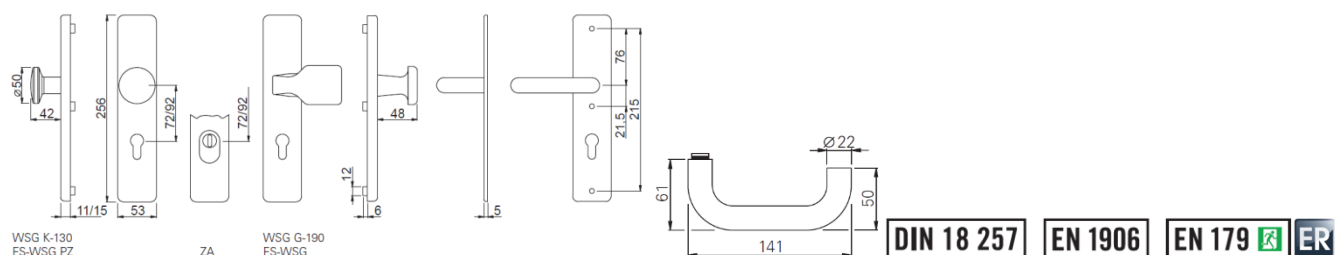

DVEŘNÍ KLIKY BEZPEČNOSTNÍ ECO SCHULTE SÉRIE D-110, BEZPEČNOSTNÍ TŘÍDA 1, ES 0

OGI				Kit sets PZ			Kit sets ZA		
	∅	Distance	∇						
S	21 mm	72 mm	8 mm	719311.46	719341.46	719321.46	719312.46	719342.46	719322.46
F	21 mm	88 mm	8,5 mm	719911.46	719941.46	719921.46	719912.46	719942.46	719922.46
H	21 mm	92 mm	10 mm				749512.46	749542.46	749522.46