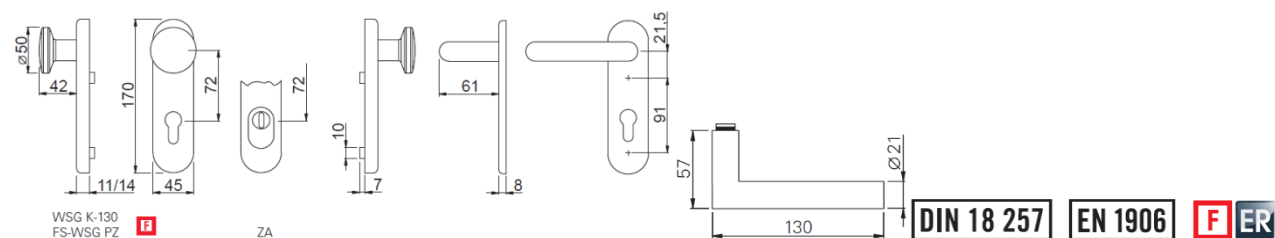

SÉRIE D-310, BEZPEČNOSTNÍ TŘÍDA 2, ES 1

OGI				Kit sets PZ		Kit sets ZA	
	∅	Distance	∇				
S	21 mm	72 mm	8 mm	734311.46	734341.46	734312.46	734342.46
F	21 mm	72 mm	9 mm	784311.46	784341.46	784312.46	784342.46