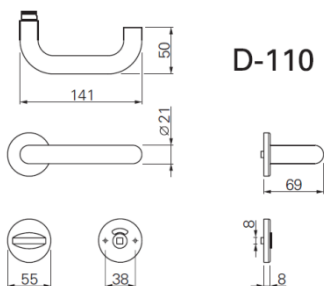

DVEŘNÍ KLIKY WC ECO SCHULTE SÉRIE D-110, D-310

D-110

EN 1906

Article number	Form	∅		Material
156520.46	U-Form	8 mm		Stainless steel