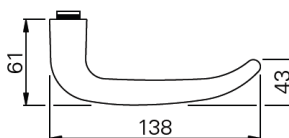

EN 1906

EN 179

F ER

			Kit sets					Knob		Escutcheon		
	Ø	∇										
	21 mm	8 mm	178462.46	185a05.46	185a15.46	185a10.46	185a25.46	178200.46	178202.46	176850.46	176852.46	176851.46
	21 mm	9 mm	178460.46	385a05.46	385a15.46	385a10.46	385a25.46	178200.46	178204.46	176850.46	176852.46	176851.46