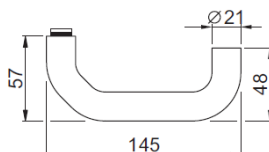

DVEŘNÍ KLIKY ECO SCHULTE SÉRIE D-116

EN 1906

EN 179

F ER

	Ø	□	Kit sets					Knob		Escutcheon		
S	21 mm	8 mm	178402.46	186405.46	186415.46	186410.46	186425.46	178200.46	178202.46	176850.46	176852.46	176851.46
F	21 mm	9 mm	178400.46	386405.46	386415.46	386410.46	386425.46	178200.46	178204.46	176850.46	176852.46	176851.46