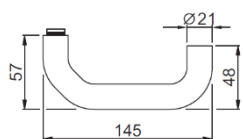

DVEŘNÍ KLIKY BEZPEČNOSTNÍ ECO SCHULTE SÉRIE D-116, BEZPEČNOSTNÍ TŘÍDA 2, ES 1

WSG K-160
 FS-WSG ZA 

PZ

Kit sets PZ

Kit sets ZA

	Ø	Distance	∇				
	21 mm	72 mm	8 mm	822311.46	822341.46	822312.46	822342.46
	21 mm	92 mm	9 mm	824511.46	824541.46	824512.46	824542.46
	21 mm	92 mm	10 mm	826511.46	826541.46	826512.46	826542.46