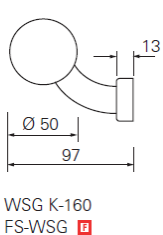

DVEŘNÍ KLIKY ECO SCHULTE SÉRIE D-116

EN 1906

EN 179

F ER

	Ø	□	Kit sets					Knob		Escutcheon		
S	21 mm	8 mm	178402.46	186405.46	186415.46	186410.46	186425.46	178200.46	178202.46	176850.46	176852.46	176851.46
F	21 mm	9 mm	178400.46	386405.46	386415.46	386410.46	386425.46	178200.46	178204.46	176850.46	176852.46	176851.46