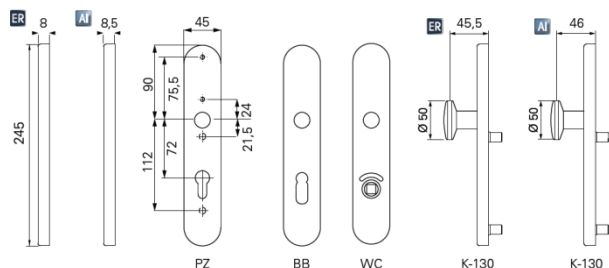

OGI		Kit sets			
□					
S	8 mm	1g6305.46	1g6300.46	1g6315.46	1g6320.46
F	9 mm	3g6305.46		3g6315.46	

Ceny na vyžádání.