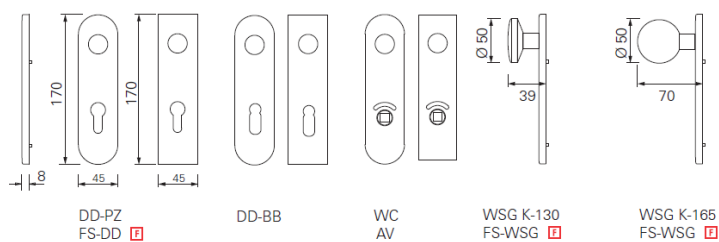

			Kit sets							Passive leaf		
	Ø	▧										
	21 mm	8 mm		156605.46	156600.46	156610.46	156680.46	156620.46				
	21 mm	9 mm	316811.46	356600.46		356660.46	356682.46		356605.46	356618.46	356617.46	

			Kit sets							Passive leaf	
	Ø	▧									
	21 mm	8 mm		106605.46	106600.46	106610.46	106660.46	106620.46			
	21 mm	9 mm	306681.46	306600.46		306660.46	306663.46		306625.46	306618.46	306617.48

DVEŘNÍ KLIKY ECO SCHULTE SÉRIE D-310

OGL			Kit sets						Passive leaf	
	Ø	∇								
S	21 mm	8 mm		156705.46	156700.46	156710.46	156780.46	156720.46		
F	21 mm	9 mm	316821.46	356700.46		356760.46	356782.46		356705.46	356718.46 356717.46