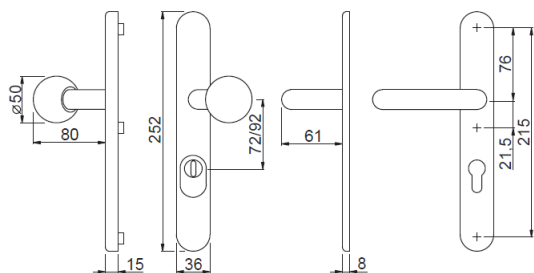

DVEŘNÍ KLIKY BEZPEČNOSTNÍ ECO SCHULTE SÉRIE D-116, BEZPEČNOSTNÍ TŘÍDA 2, ES 1

WSG K-160
FS-WSG ZA

PZ

Kit sets PZ

Kit sets ZA

	Ø	Distance	∇				
	21 mm	72 mm	8 mm	822311.46	822341.46	822312.46	822342.46
	21 mm	92 mm	9 mm	824511.46	824541.46	824512.46	824542.46
	21 mm	92 mm	10 mm	826511.46	826541.46	826512.46	826542.46