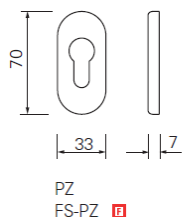

DVEŘNÍ KLIKY ECO SCHULTE SÉRIE D-116

EN 1906

EN 179

F ER

	Ø	□	Kit sets					Knob		Escutcheon		
S	21 mm	8 mm	178402.46	186405.46	186415.46	186410.46	186425.46	178200.46	178202.46	176850.46	176852.46	176851.46
F	21 mm	9 mm	178400.46	386405.46	386415.46	386410.46	386425.46	178200.46	178204.46	176850.46	176852.46	176851.46