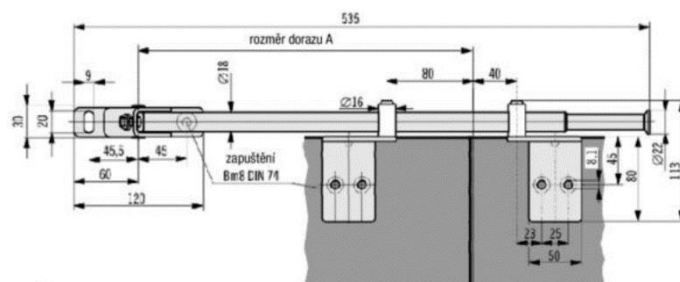

DVEŘNÍ KOORDINÁTORY POSTUPNÉHO ZAVÍRÁNÍ DVEŘÍ

Koordinátor je určen pro 2-křídle dveře a zajišťuje správné pořadí řazení křídel při zavírání.

Používá se převážně v kombinaci s panikovým kovááním.

Použití pro celkovou šířku dveří do 2,5m.

Umísťuje se do středu zárubně (rámu) pomocí vrtů.

Levo/pravé provedení.

SR BASIS

SMI25DK

Objednací číslo	Popis	Provedení	Cena [Kč/Ks]
139			
SRBASIS*	Dveřní koordinátor SRBASIS	ocel	1 272
172			
SMI25DK	Dveřní koordinátor SMI25DK	bílá, stříbrná	1 504