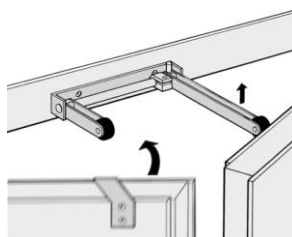

DVEŘNÍ KOORDINÁTORY POSTUPNÉHO ZAVÍRÁNÍ DVEŘÍ

Koordinátor je určen pro 2-křídle dveře a zajišťuje správné pořadí řazení křídel při zavírání.

Používá se převážně v kombinaci s panikovým kovááním.

Použití pro celkovou šířku dveří do 2,5m.

Umísťuje se do středu zárubně (rámu) pomocí vrtů.

Levo/pravé provedení.

SR BASIS

SMI25DK

Objednací číslo	Popis	Provedení	Cena [Kč/Ks]
139			
SRBASIS*	Dveřní koordinátor SRBASIS	ocel	1 272
172			
SMI25DK	Dveřní koordinátor SMI25DK	bílá, stříbrná	1 504