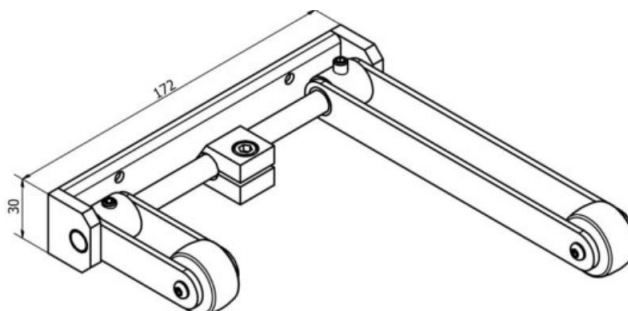

DVEŘNÍ KOORDINÁTORY POSTUPNÉHO ZAVÍRÁNÍ DVEŘÍ

Koordinátor je určen pro 2-křídle dveře a zajišťuje správné pořadí řazení křídel při zavírání.

Používá se převážně v kombinaci s panikovým kovááním.

Použití pro celkovou šířku dveří do 2,5m.

Umísťuje se do středu zárubně (rámu) pomocí vrtů.

Levo/pravé provedení.

SR BASIS

SMI25DK

Objednací číslo	Popis	Provedení	Cena [Kč/Ks]
139			
SRBASIS*	Dveřní koordinátor SRBASIS	ocel	1 272
172			
SMI25DK	Dveřní koordinátor SMI25DK	bílá, stříbrná	1 504