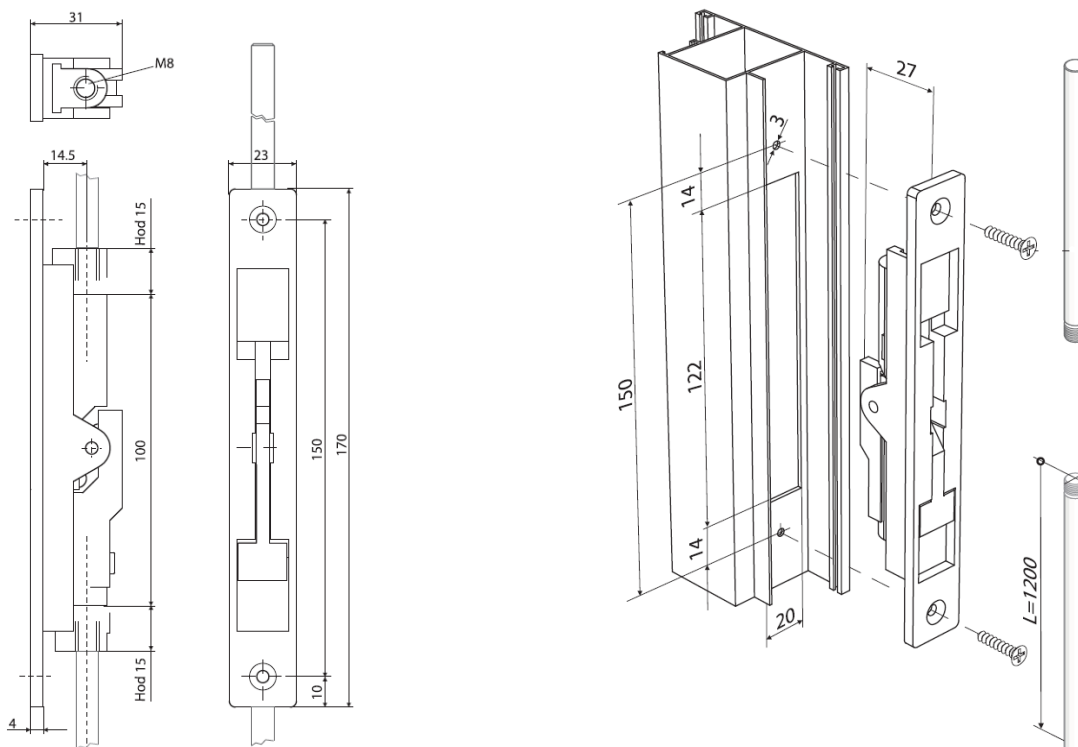

DVEŘNÍ ROZVORA - STUPLINA

Objednací číslo	Popis	Cena [Kč/ks]
3008.00.310	Dveřní rozvora, bílá	
3008.00.315	Dveřní rozvora, stříbrná	203
3008.00.313	Dveřní rozvora, černá	
3008.10	Propojovací tyč se závitem 1200mm	108