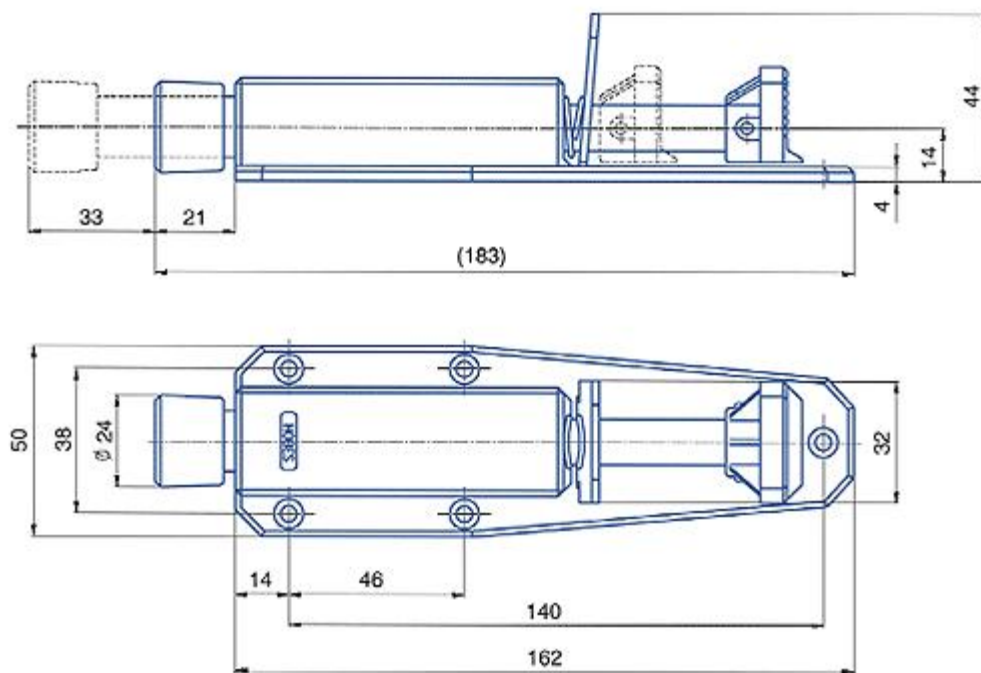

DVEŘNÍ STAVĚČE – STO

k blokování dveřních křídel v otevřené poloze

Název	Objednací číslo	Cena [Kč/ks]
Stavěč dveřní bílý	SDF99	328
Stavěč dveřní stříbrný	SDF01	328
Stavěč dveřní hnědý	SDF05	328

Uvedené netto ceny jsou bez DPH.

(34 netto)