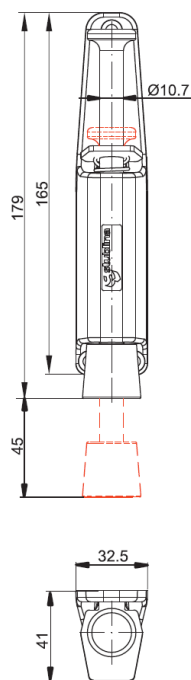

DVEŘNÍ STAVĚČE (ZÁŠLAPY) - STUBLINA

3065.00

3066.00

| Objednáací číslo | Popis | Cena [Kč/ks] |
|------------------|-------------------------------|--------------|
| 3065.00.310 | Dveřní stavěč 179mm, bílý | 171 |
| 3065.00.315 | Dveřní stavěč 179mm, stříbrný | |
| 3065.00.313 | Dveřní stavěč 179mm, černý | |
| 3066.00.310 | Dveřní stavěč 355mm, bílý | 489 |
| 3066.00.315 | Dveřní stavěč 355mm, stříbrný | |
| 3066.00.313 | Dveřní stavěč 355mm, černý | |