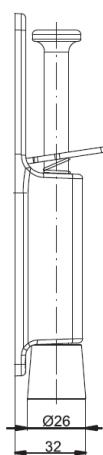

DVEŘNÍ STAVĚČE (ZÁŠLAPY) - STUBLINA

3065.00

3066.00

| Objednáací číslo | Popis | Cena [Kč/ks] |
|------------------|-------------------------------|--------------|
| 3065.00.310 | Dveřní stavěč 179mm, bílý | 171 |
| 3065.00.315 | Dveřní stavěč 179mm, stříbrný | |
| 3065.00.313 | Dveřní stavěč 179mm, černý | |
| 3066.00.310 | Dveřní stavěč 355mm, bílý | 489 |
| 3066.00.315 | Dveřní stavěč 355mm, stříbrný | |
| 3066.00.313 | Dveřní stavěč 355mm, černý | |