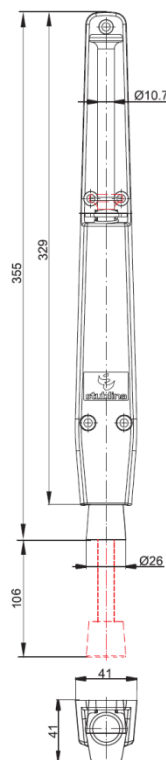

DVEŘNÍ STAVĚČE (ZÁŠLAPY) - STUBLINA

3065.00

3066.00

| Objednáací číslo | Popis | Cena [Kč/ks] |
|------------------|-------------------------------|--------------|
| 3065.00.310 | Dveřní stavěč 179mm, bílý | 171 |
| 3065.00.315 | Dveřní stavěč 179mm, stříbrný | |
| 3065.00.313 | Dveřní stavěč 179mm, černý | |
| 3066.00.310 | Dveřní stavěč 355mm, bílý | 489 |
| 3066.00.315 | Dveřní stavěč 355mm, stříbrný | |
| 3066.00.313 | Dveřní stavěč 355mm, černý | |