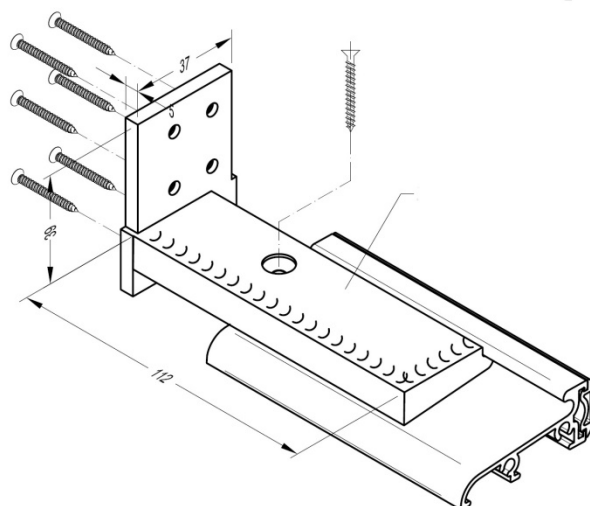

Obj. číslo	Popis	Cena [Kč]
ATM 46	Podkladový profil	127

Obj. číslo	Popis	Cena [Kč]
ATM 52 L	Vyrovnávací podložka levá	67
ATM 52 P	Vyrovnávací podložka pravá	67

Uvedené ceny jsou bez DPH.  
 Prahy jsou dodávány v délkách 1,2m a 6m.