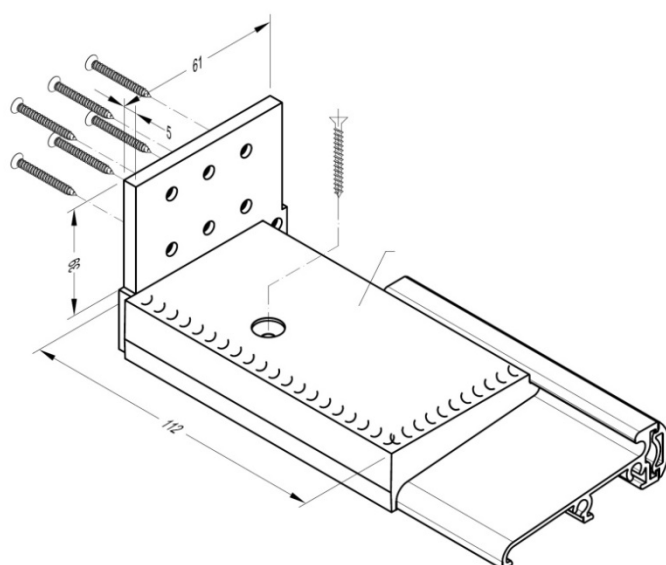

Obj. číslo	Popis	Cena [Kč]
AU 20	Těsnění pro hl. práh	47

Obj. číslo	Popis	Cena [Kč]
ATM 66 L	Vyrovnávací podložka levá	78
ATM 66 P	Vyrovnávací podložka pravá	78

Uvedené ceny jsou bez DPH.  
 Prahy jsou dodávány v délkách 1,2m a 6m.