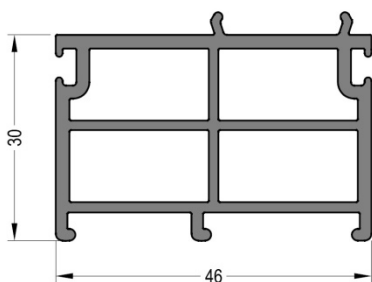

## HLINÍKOVÉ PRAHY - AD A PŘÍSLUŠENSTVÍ

Obj. číslo	Popis	Cena [Kč]
AD 52 C0	Hliníkový práh stříbrný	291
AD 52 G	Hliníkový práh bez povrchové úpravy	262

Obj. číslo	Popis	Cena [Kč]
AU 20	Těsnění pro hl. práh	47

Obj. číslo	Popis	Cena [Kč]
ATM 46	Podkladový profil	127

Obj. číslo	Popis	Cena [Kč]
ATM 52 L	Vyrovnávací podložka levá	67
ATM 52 P	Vyrovnávací podložka pravá	67

Uvedené ceny jsou bez DPH.  
 Prahy jsou dodávány v délkách 1,2m a 6m.