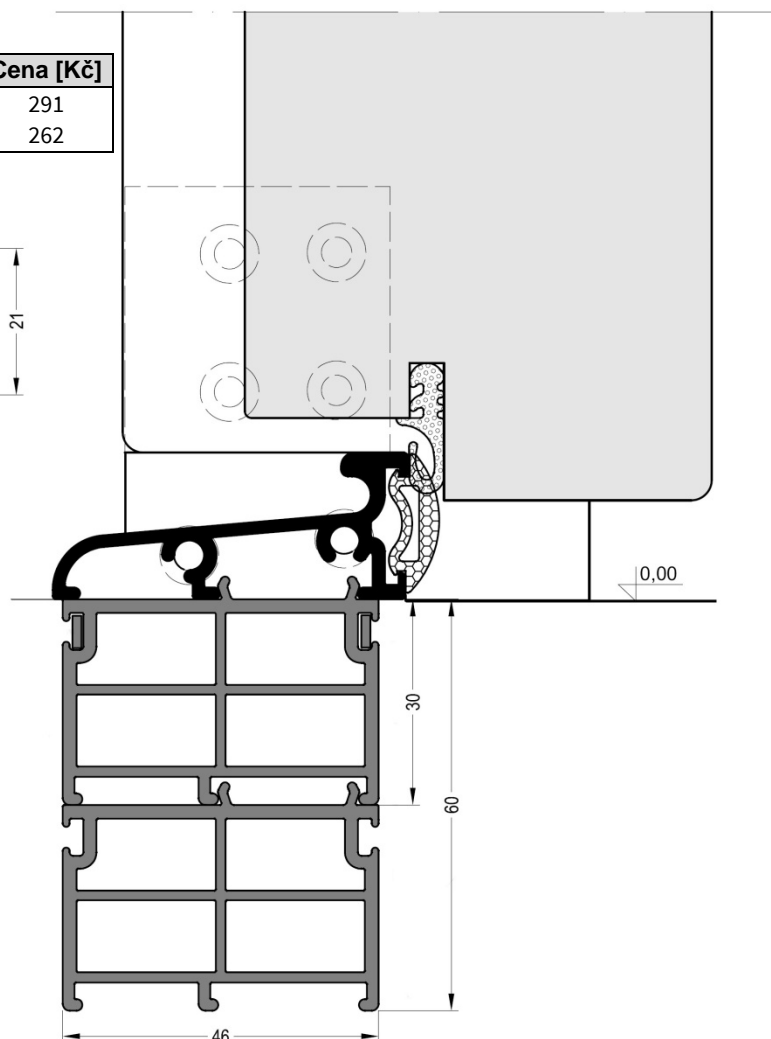

## HLINÍKOVÉ PRAHY - AD A PŘÍSLUŠENSTVÍ

Obj. číslo	Popis	Cena [Kč]
AD 52 C0	Hliníkový práh stříbrný	291
AD 52 G	Hliníkový práh bez povrchové úpravy	262

Obj. číslo	Popis	Cena [Kč]
AU 20	Těsnění pro hl. práh	47

Obj. číslo	Popis	Cena [Kč]
ATM 46	Podkladový profil	127

Obj. číslo	Popis	Cena [Kč]
ATM 52 L	Vyrovnávací podložka levá	67
ATM 52 P	Vyrovnávací podložka pravá	67

Uvedené ceny jsou bez DPH.  
 Prahy jsou dodávány v délkách 1,2m a 6m.

Obj. číslo	Popis	Cena [Kč]
AU 20	Těsnění pro hl. práh	47

Obj. číslo	Popis	Cena [Kč]
ATM 66 L	Vyrovnávací podložka levá	78
ATM 66 P	Vyrovnávací podložka pravá	78

Uvedené ceny jsou bez DPH.  
 Prahy jsou dodávány v délkách 1,2m a 6m.