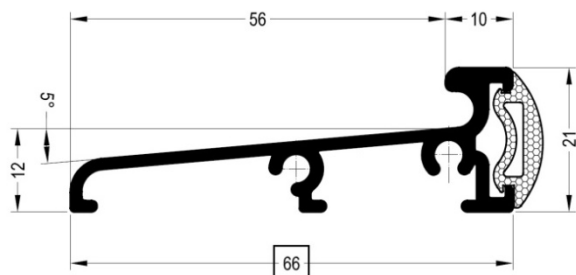

HLINÍKOVÉ PRAHY - AD A PŘÍSLUŠENSTVÍ

Obj. číslo	Popis	Cena [Kč]
AD 66 C0	Hliníkový práh stříbrný	312
AD 66 G	Hliníkový práh bez povrchové úpravy	281