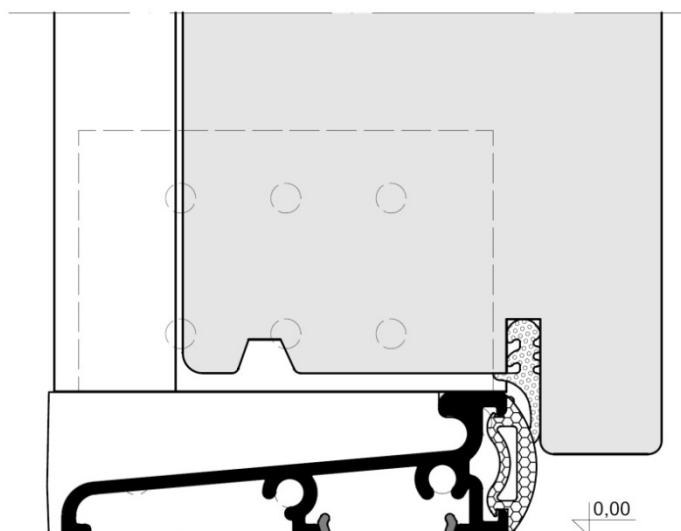

Obj. číslo	Popis	Cena [Kč]
AU 20	Těsnění pro hl. práh	47

Obj. číslo	Popis	Cena [Kč]
ATM 66 L	Vyrovnávací podložka levá	78
ATM 66 P	Vyrovnávací podložka pravá	78

Uvedené ceny jsou bez DPH.  
 Prahy jsou dodávány v délkách 1,2m a 6m.