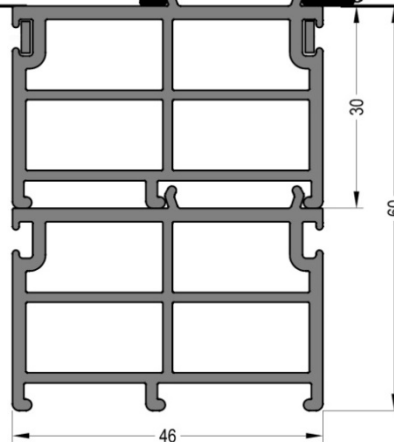

Obj. číslo	Popis	Cena [Kč]
AU 20	Těsnění pro hl. práh	47

Obj. číslo	Popis	Cena [Kč]
ATM 66 L	Vyrovnávací podložka levá	78
ATM 66 P	Vyrovnávací podložka pravá	78

Uvedené ceny jsou bez DPH.  
 Prahy jsou dodávány v délkách 1,2m a 6m.