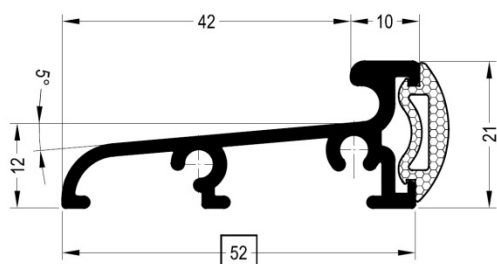

## HLINÍKOVÉ PRAHY - AD A PŘÍSLUŠENSTVÍ

Obj. číslo	Popis	Cena [Kč]
AD 52 C0	Hliníkový práh stříbrný	291
AD 52 G	Hliníkový práh bez povrchové úpravy	262

Obj. číslo	Popis	Cena [Kč]
AU 20	Těsnění pro hl. práh	47

Obj. číslo	Popis	Cena [Kč]
ATM 46	Podkladový profil	127

Obj. číslo	Popis	Cena [Kč]
ATM 52 L	Vyrovnávací podložka levá	67
ATM 52 P	Vyrovnávací podložka pravá	67

Uvedené ceny jsou bez DPH.  
 Prahy jsou dodávány v délkách 1,2m a 6m.

Obj. číslo	Popis	Cena [Kč]
AU 20	Těsnění pro hl. práh	47

Obj. číslo	Popis	Cena [Kč]
ATM 66 L	Vyrovnávací podložka levá	78
ATM 66 P	Vyrovnávací podložka pravá	78

Uvedené ceny jsou bez DPH.  
 Prahy jsou dodávány v délkách 1,2m a 6m.