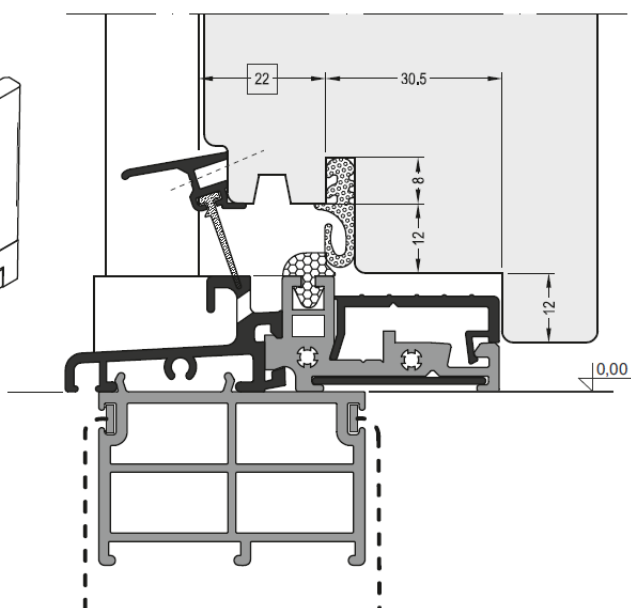

Obj. číslo	Popis	Cena [Kč]
ATM 75/22 L	Vyrovnávací podložka levá	78
ATM 75/22 P	Vyrovnávací podložka pravá	78

Uvedené ceny jsou bez DPH za 1m profilu.
 Prahy jsou dodávány v délkách 1,2m a 6m.

HLINÍKOVÉ PRAHY - ATD 760 A PŘÍSLUŠENSTVÍ