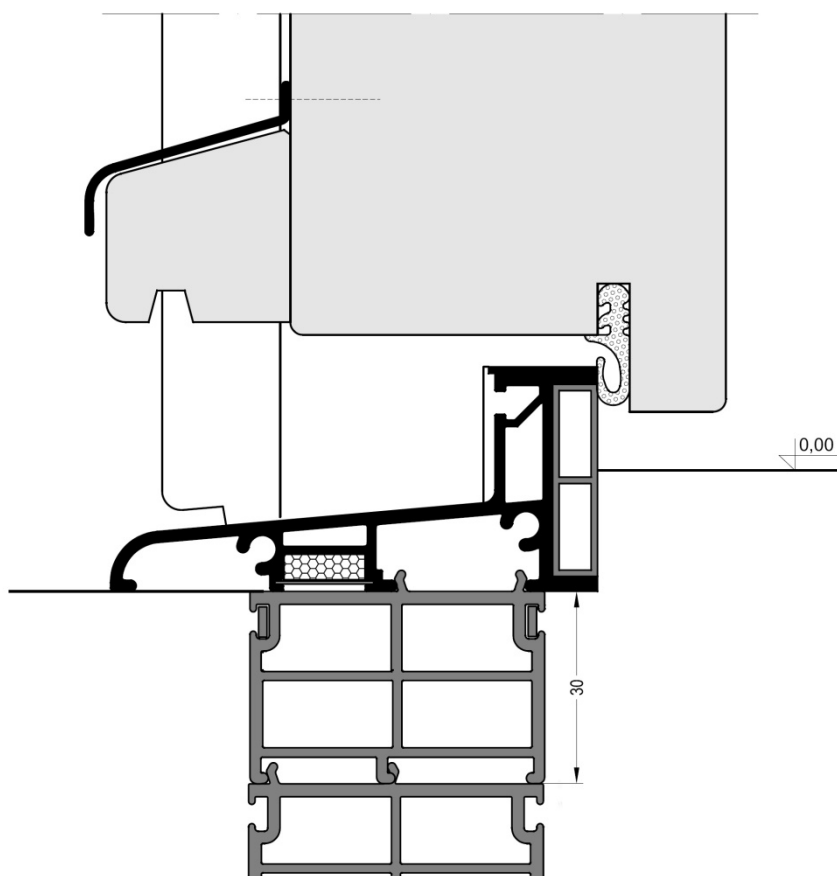

Uvedené ceny jsou bez DPH za 1m profilu.
Prahy jsou dodávány v délkách 1,2m a 6m.