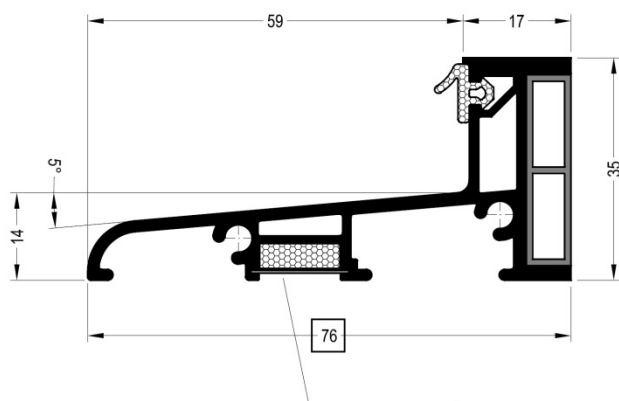

HLINÍKOVÉ PRAHY - ATD 760 A PŘÍSLUŠENSTVÍ

dveře otvíravé ven

Obj. číslo	Popis	Cena [Kč]
ATD 760 C0	Hliníkový práh stříbrný	758

Obj. číslo	Popis	Cena [Kč]
ATM 46	Podkladový profil	127

Komprimační páska