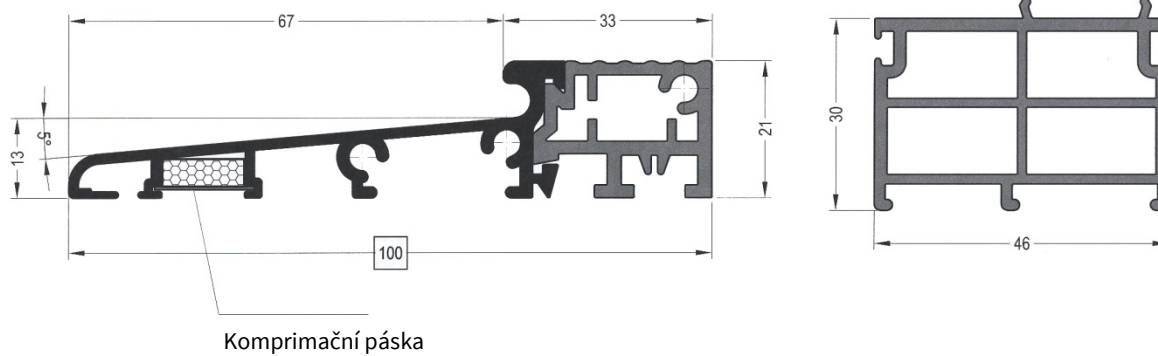

Uvedené ceny jsou bez DPH za 1m profilu.
 Prahy jsou dodávány v délkách 1,2m a 6m.

NABÍDKOVÝ LIST PRAHU ATD 100 A PŘÍSLUŠENSTVÍ

Obj. číslo	Popis	Cena [Kč]
ATD 100 C0	Hliníkový práh stříbrný	774

Obj. číslo	Popis	Cena [Kč]
ATM 46	Podkladový profil	127