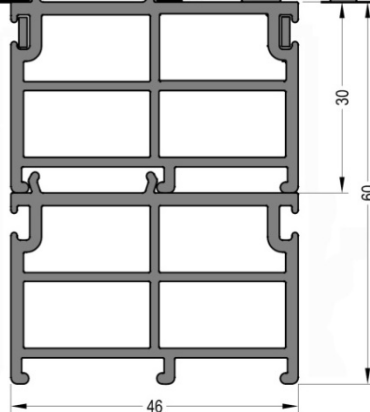

Komprimační páska

Obj. číslo	Popis	Cena [Kč]
ATM 75 L	Vyrovnávací podložka levá	78
ATM 75 P	Vyrovnávací podložka pravá	78

Uvedené ceny jsou bez DPH za 1m profilu.
 Prahy jsou dodávány v délkách 1,2m a 6m.