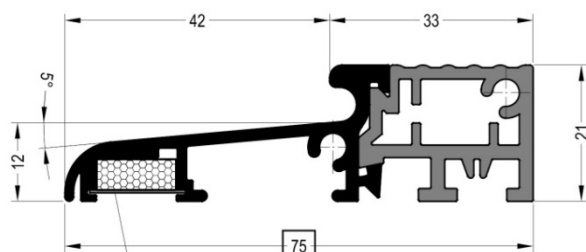

Komprimační páska

Obj. číslo	Popis	Cena [Kč]
ATM 75 L	Vyrovnávací podložka levá	78
ATM 75 P	Vyrovnávací podložka pravá	78

Uvedené ceny jsou bez DPH za 1m profilu.
 Prahy jsou dodávány v délkách 1,2m a 6m.