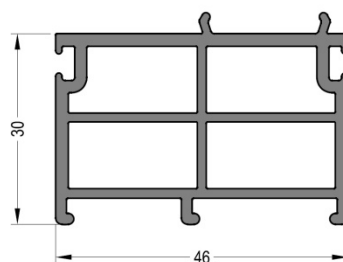

Obj. číslo	Popis	Cena [Kč]
AU 5	Těsnění	19