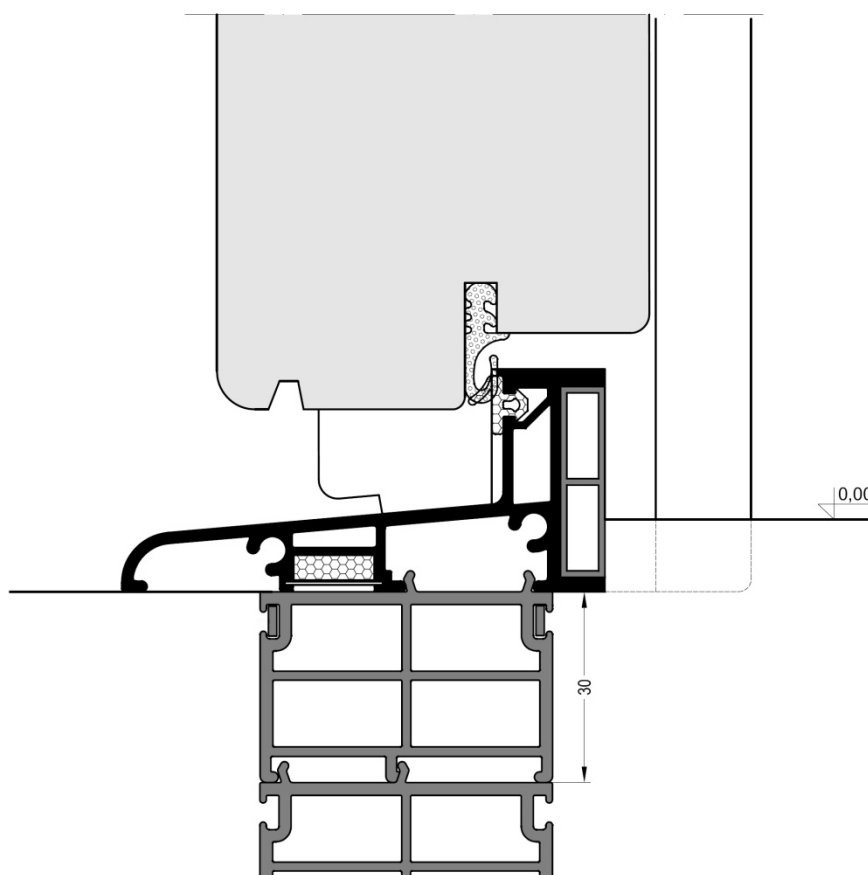

HLINÍKOVÉ PRAHY - ATD 760 A PŘÍSLUŠENSTVÍ

dveře otvíravé ven

Obj. číslo	Popis	Cena [Kč]
ATD 760 C0	Hliníkový práh stříbrný	758

Obj. číslo	Popis	Cena [Kč]
ATM 46	Podkladový profil	127

Komprimační páska

Obj. číslo	Popis	Cena [Kč]
AU 5	Těsnění	19