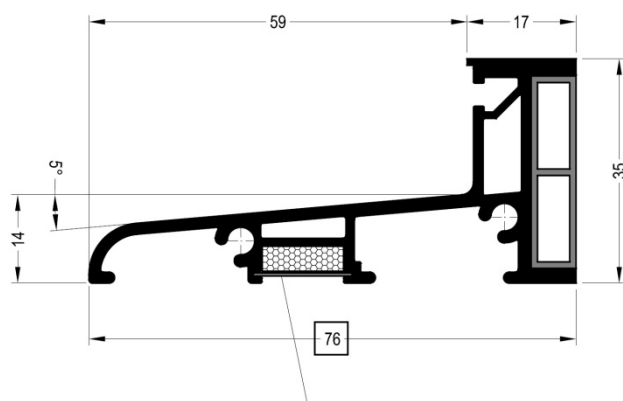

Obj. číslo	Popis	Cena [Kč]
ATM 75/22 L	Vyrovnávací podložka levá	78
ATM 75/22 P	Vyrovnávací podložka pravá	78

Uvedené ceny jsou bez DPH za 1m profilu.
 Prahy jsou dodávány v délkách 1,2m a 6m.

HLINÍKOVÉ PRAHY - ATD 760 A PŘÍSLUŠENSTVÍ

dveře otvíravé dovnitř

Obj. číslo	Popis	Cena [Kč]
ATD 760 C0	Hliníkový práh stříbrný	758

Obj. číslo	Popis	Cena [Kč]
ATM 46	Podkladový profil	127

Komprimační páska

Uvedené ceny jsou bez DPH za 1m profilu.
Prahy jsou dodávány v délkách 1,2m a 6m.