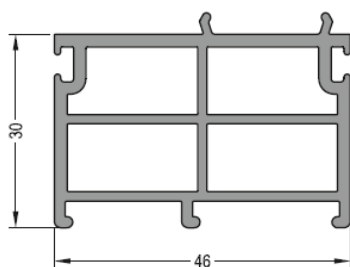

HLINÍKOVÉ PRAHY - ATD 75/22 A PŘÍSLUŠENSTVÍ

Obj. číslo	Popis	Cena [Kč]
ATD 75/22 C0	Hliníkový práh stříbrný	932

Obj. číslo	Popis	Cena [Kč]
AP 15 C0	Hliníková lišta na křídlo	159

Obj. číslo	Popis	Cena [Kč]
ATM 46	Podkladový profil	127

Obj. číslo	Popis	Cena [Kč]
ATM 75/22 L	Vyrovnávací podložka levá	78
ATM 75/22 P	Vyrovnávací podložka pravá	78

Uvedené ceny jsou bez DPH za 1m profilu.
 Prahy jsou dodávány v délkách 1,2m a 6m.

HLINÍKOVÉ PRAHY - ATD 760 A PŘÍSLUŠENSTVÍ