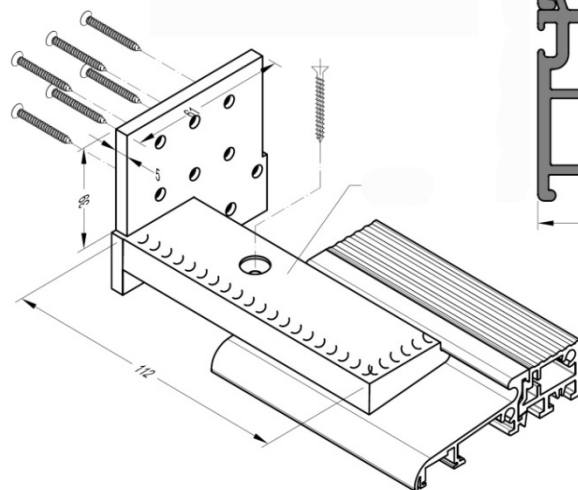

Komprimační páska

Obj. číslo	Popis	Cena [Kč]
ATM 75 L	Vyrovnávací podložka levá	78
ATM 75 P	Vyrovnávací podložka pravá	78

Uvedené ceny jsou bez DPH za 1m profilu.
 Prahy jsou dodávány v délkách 1,2m a 6m.