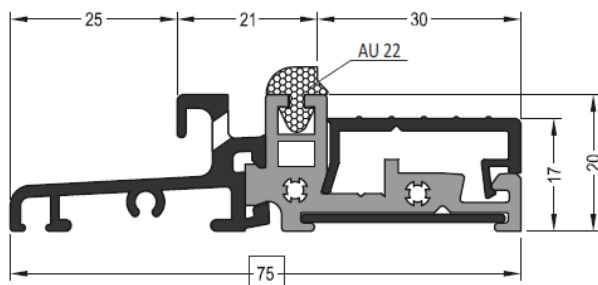

HLINÍKOVÉ PRAHY - ATD 75/22 A PŘÍSLUŠENSTVÍ

Obj. číslo	Popis	Cena [Kč]
ATD 75/22 C0	Hliníkový práh stříbrný	932

Obj. číslo	Popis	Cena [Kč]
AP 15 C0	Hliníková lišta na křídlo	159

Obj. číslo	Popis	Cena [Kč]
ATM 46	Podkladový profil	127