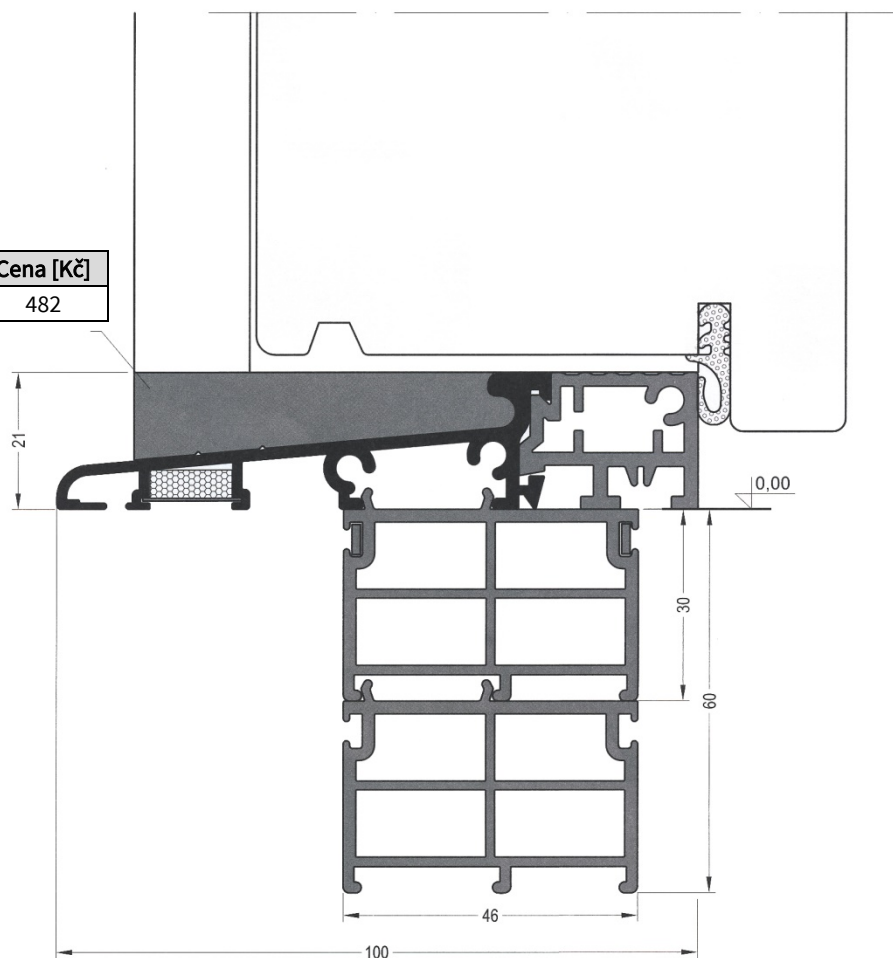

Uvedené ceny jsou bez DPH za 1m profilu.
 Prahy jsou dodávány v délkách 1,2m a 6m.

NABÍDKOVÝ LIST PRAHU ATD 100 A PŘÍSLUŠENSTVÍ

Obj. číslo	Popis	Cena [Kč]
ATD 100 C0	Hliníkový práh stříbrný	774

Obj. číslo	Popis	Cena [Kč]
ATM 46	Podkladový profil	127

Obj. číslo	Popis	Cena [Kč]
PT 59	Vyrovnávací podložka v m	482

Uvedené ceny jsou bez DPH za 1m profilu.
 Prahy jsou dodávány v délkách 1,2m a 6m.