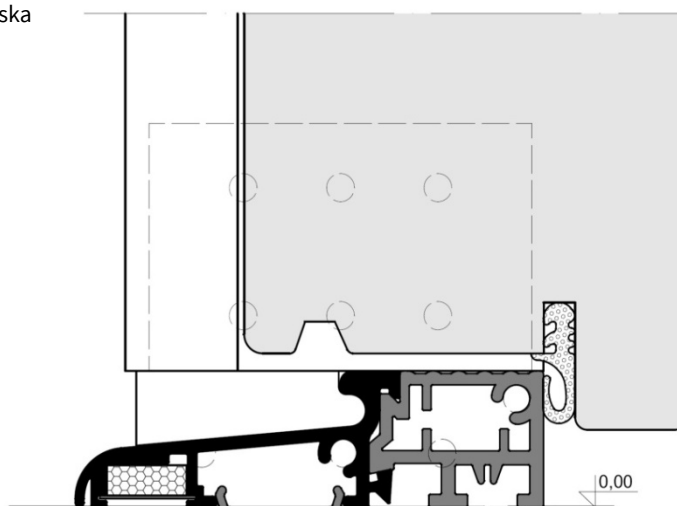

Komprimační páska

Obj. číslo	Popis	Cena [Kč]
ATM 75 L	Vyrovnávací podložka levá	78
ATM 75 P	Vyrovnávací podložka pravá	78

Uvedené ceny jsou bez DPH za 1m profilu.
 Prahy jsou dodávány v délkách 1,2m a 6m.