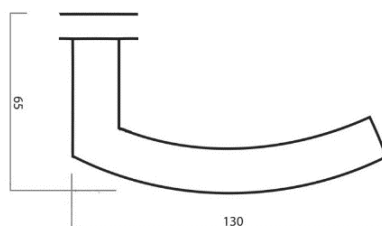

## INTERIÉROVÉ KLIKY - HOLAR \*

### Typ MTS 06

Objednáací číslo	Popis	Cena [Kč/ks]
MTS06.BB90	Dveřní kování MTS 06 BB 90 nerez mat	619
MTS06.PZ90	Dveřní kování MTS 06 PZ 90 nerez mat	619
MTS06.WC90	Dveřní kování MTS 06 WC 90 nerez mat	804
MTS06.BB72	Dveřní kování MTS 06 BB 72 nerez mat	619
MTS06.PZ72	Dveřní kování MTS 06 PZ 72 nerez mat	619
MTS06.WC72	Dveřní kování MTS 06 WC 72 nerez mat	804

Rozteč 90 nebo 72 mm (na objednávku 92 mm).

**U WC provedení je potřeba upřesnit orientaci uzamykatelné části (pravé nebo levé).**

Standartně dodáváme s vruty, průchozí šrouby na objednávku.

Kliky obsahují pružiny ve vnitřní i venkovní části.