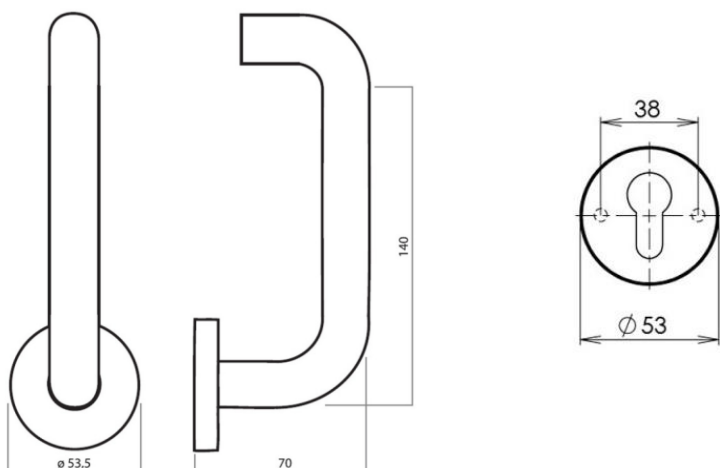

Rozteč 90 nebo 72 mm (na objednávku 92 mm).

U WC provedení je potřeba upřesnit orientaci uzamykatelné části (pravé nebo levé).

Standartně dodáváme s vruty, průchozí šrouby na objednávku.

Kliky obsahují pružiny ve vnitřní i venkovní části.

Dozický (BB), cylindrický (PZ) zámek, nebo WC provedení.

Uvedené ceny jsou bez DPH.

* Na dotaz.

INTERIÉROVÉ KLIKY - HOLAR *

Typ MT 02

Objednací číslo	Popis	Cena [Kč/ks]
Y410000210016	Klika Metal Tube MT 02 PZ trn 120mm na 65mm dveře	455

Průchozí šrouby délky 120 mm jsou součástí balení.

Kliky obsahují pružiny ve vnitřní i venkovní části.

Nerez ocel DIN 1.4301 s matným povrchem vhodná pro **interiér i exteriér**.

Povrchová úprava je realizována kartáčováním, nejsou na ni nanášeny žádné další laky, či prováděny jiné povrchové úpravy. Je odolná proti tzv. "prstýnkovému efektu" - poškrábání či oprýskání prstýnky nebo jinými kovovými předměty.