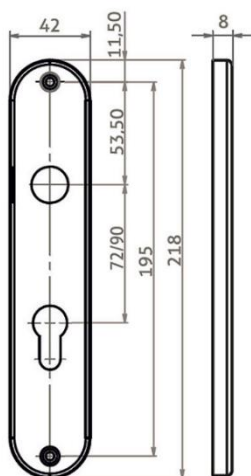

INTERIÉROVÉ KLIKY - HOLAR *

Typ MTS 06

Objednáací číslo	Popis	Cena [Kč/ks]
MTS06.BB90	Dveřní kování MTS 06 BB 90 nerez mat	619
MTS06.PZ90	Dveřní kování MTS 06 PZ 90 nerez mat	619
MTS06.WC90	Dveřní kování MTS 06 WC 90 nerez mat	804
MTS06.BB72	Dveřní kování MTS 06 BB 72 nerez mat	619
MTS06.PZ72	Dveřní kování MTS 06 PZ 72 nerez mat	619
MTS06.WC72	Dveřní kování MTS 06 WC 72 nerez mat	804

Rozteč 90 nebo 72 mm (na objednávku 92 mm).

U WC provedení je potřeba upřesnit orientaci uzamykatelné části (pravé nebo levé).

Standartně dodáváme s vruty, průchozí šrouby na objednávku.

Kliky obsahují pružiny ve vnitřní i venkovní části.

Dozický (BB), cylindrický (PZ) zámek, nebo WC provedení.

Uvedené ceny jsou bez DPH.

* Na dotaz.

INTERIÉROVÉ KLIKY - HOLAR *

Typ MT 02

Objednací číslo	Popis	Cena [Kč/ks]
Y410000210016	Klika Metal Tube MT 02 PZ trn 120mm na 65mm dveře	455

Průchozí šrouby délky 120 mm jsou součástí balení.

Kliky obsahují pružiny ve vnitřní i venkovní části.

Nerez ocel DIN 1.4301 s matným povrchem vhodná pro **interiér i exteriér**.

Povrchová úprava je realizována kartáčováním, nejsou na ni nanášeny žádné další laky, či prováděny jiné povrchové úpravy. Je odolná proti tzv. "prstýnkovému efektu" - poškrábání či oprýskání prstýnky nebo jinými kovovými předměty.