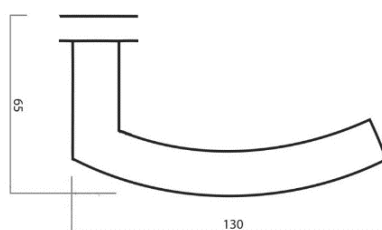

INTERIÉROVÉ KLIKY - HOLAR *

Typ MTS 06

Objednáací číslo	Popis	Cena [Kč/ks]
MTS06.BB90	Dveřní kování MTS 06 BB 90 nerez mat	619
MTS06.PZ90	Dveřní kování MTS 06 PZ 90 nerez mat	619
MTS06.WC90	Dveřní kování MTS 06 WC 90 nerez mat	804
MTS06.BB72	Dveřní kování MTS 06 BB 72 nerez mat	619
MTS06.PZ72	Dveřní kování MTS 06 PZ 72 nerez mat	619
MTS06.WC72	Dveřní kování MTS 06 WC 72 nerez mat	804

Rozteč 90 nebo 72 mm (na objednávku 92 mm).

U WC provedení je potřeba upřesnit orientaci uzamykatelné části (pravé nebo levé).

Standartně dodáváme s vruty, průchozí šrouby na objednávku.

Kliky obsahují pružiny ve vnitřní i venkovní části.

Průchozí šrouby délky 120 mm jsou součástí balení.

Kliky obsahují pružiny ve vnitřní i venkovní části.

Nerez ocel DIN 1.4301 s matným povrchem vhodná pro **interiér i exteriér**.

Povrchová úprava je realizována kartáčováním, nejsou na ni nanášeny žádné další laky, či prováděny jiné povrchové úpravy. Je odolná proti tzv. "prstýnkovému efektu" - poškrábání či oprýskání prstýnky nebo jinými kovovými předměty.