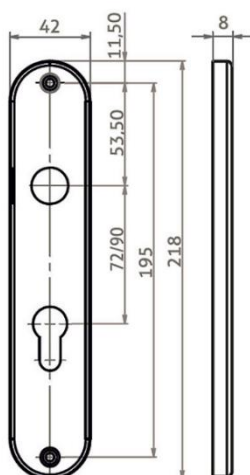

## INTERIÉROVÉ KLIKY - HOLAR \*

### Typ MTS 06

Objednáací číslo	Popis	Cena [Kč/ks]
MTS06.BB90	Dveřní kování MTS 06 BB 90 nerez mat	619
MTS06.PZ90	Dveřní kování MTS 06 PZ 90 nerez mat	619
MTS06.WC90	Dveřní kování MTS 06 WC 90 nerez mat	804
MTS06.BB72	Dveřní kování MTS 06 BB 72 nerez mat	619
MTS06.PZ72	Dveřní kování MTS 06 PZ 72 nerez mat	619
MTS06.WC72	Dveřní kování MTS 06 WC 72 nerez mat	804

Rozteč 90 nebo 72 mm (na objednávku 92 mm).

**U WC provedení je potřeba upřesnit orientaci uzamykatelné části (pravé nebo levé).**

Standartně dodáváme s vruty, průchozí šrouby na objednávku.

Kliky obsahují pružiny ve vnitřní i venkovní části.

Nerez ocel DIN 1.4301 s matným povrchem vhodná pro interiér i exteriér.

Dozický (BB), cylindrický (PZ) zámek, nebo WC provedení.

Uvedené ceny jsou bez DPH.

\* Na dotaz.