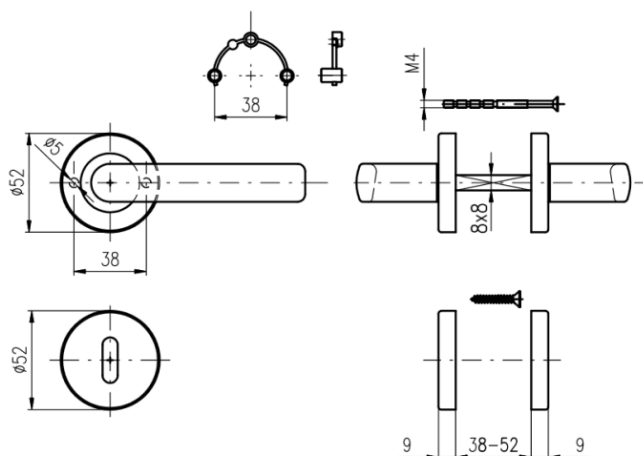

### Typ CORTINA

Objednáací číslo	Popis	Cena [Kč/ks]
CORTINA.BB	Dveřní kování CORTINA BB nerez	295
CORTINA.PZ	Dveřní kování CORTINA PZ nerez	295
CORTINA.WC	Dveřní kování CORTINA WC nerez	480

Pro tloušťku dveří 38-52 mm (WC provedení 38-44 mm).  
 Uvedené ceny jsou bez DPH.