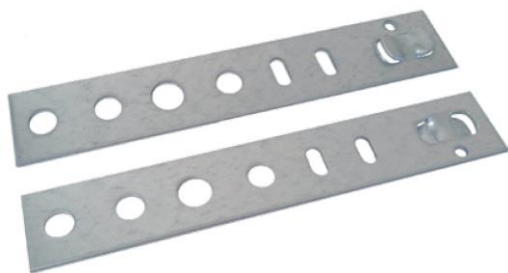

KOTEVNÍ PLECHY

60

Objednáací číslo	Charakteristika	Použití pro PVC profily	Balení [ks]	Cena [Kč/ks]
660.2500.01.00	Kotevní plech tl. 1,2 mm - 25 mm	BRUGMANN, ALUPLAST 7000, ALUPLAST 8000	1000	3,10
660.2800.01.00	Kotevní plech tl. 1,2 mm - 28 mm	SALAMANDER	1000	3,10
660.3200.01.00	Kotevní plech tl. 1,2 mm - 32 mm	GEALAN 3000, BLUEEVOLUTION	1000	3,10
660.3700.01.00	Kotevní plech tl. 1,2 mm - 37 mm	ALUPLAST, LB, WINTECH, DRUTEX, DECCO 60, WITAL	1000	3,10
660.4100.01.00	Kotevní plech tl. 1,2 mm - 41 mm	SCHÜCO, KBE 88+, REHAU, TROCAL	1000	3,10
660.4250.01.00	Kotevní plech tl. 1,2 mm - 42,5 mm	VEKA	1000	3,10
660.4450.01.00	Kotevní plech tl. 1,2 mm - 44,5 mm	GEALAN 8000/ 9000	1000	3,10
660.4450.01.00.N	Kotevní plech tl. 1,2 mm - 44,5 mm	KBE 70, KOMMERLING EURO, INNOUITIC ARCADE, INNOUITIC E-FORTE	1000	3,10
660.4600.01.00	Kotevní plech tl. 1,2 mm - 46 mm	DECCO 70	1000	3,10
660.4800.01.00	Kotevní plech tl. 1,2 mm - 48 mm	PROFINE 76	1000	3,10
660.4900.01.00	Kotevní plech tl. 1,2 mm - 49 mm	AWANGARDA, INNOUITIC PRESTIGE	1000	3,10
660.5000.01.00	Kotevní plech tl. 1,2 mm - 50 mm	BRUGMAN AD	1000	3,10

60

Objednáací číslo	Charakteristika	Použití pro PVC profily	Balení [ks]	Cena [Kč/ks]
KOTWA14.170.37	Kotevní plech tl. 1,4 mm - 37 mm	ALUPLAST, DRUTEX	750	4,20
KOTWA14.170.42	Kotevní plech tl. 1,4 mm - 42 mm	REHAU, SCHÜCO	750	4,20
KOTWA14.170.43	Kotevní plech tl. 1,4 mm - 43 mm	VEKA	750	4,20
KOTWA14.170.445	Kotevní plech tl. 1,4 mm - 44,5 mm	GEALAN, KBE 70	750	4,20
KOTWA14.170.50	Kotevní plech tl. 1,4 mm - 50 mm		750	4,20

Uvedené ceny jsou bez DPH.

KOTEVNÍ PLECHY

60

Objednací číslo	Charakteristika	Použití pro AL profily	Balení [ks]	Cena [Kč/ks]
662.1900.01.03	Kotevní plech tl. 2 mm – 18,5 mm	ALURON	250	6,30
662.1900.01.05	Kotevní plech tl. 2 mm – 16,5 mm	SCHÜCO	250	6,30

156

Objednací číslo	Charakteristika	Použití pro profily	Balení [ks]	Cena [Kč/ks]
KP01	Kotevní plech plochý tl. 1,25 mm - délka 155mm	dřevo	250	2,40

Uvedené ceny jsou bez DPH.