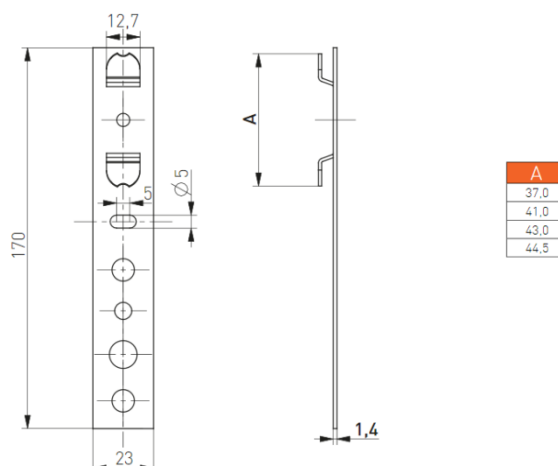

KOTEVNÍ PLECHY

60

Objednáací číslo	Charakteristika	Použití pro PVC profily	Balení [ks]	Cena [Kč/ks]
660.2500.01.00	Kotevní plech tl. 1,2 mm - 25 mm	BRUGMANN, ALUPLAST 7000, ALUPLAST 8000	1000	3,10
660.2800.01.00	Kotevní plech tl. 1,2 mm - 28 mm	SALAMANDER	1000	3,10
660.3200.01.00	Kotevní plech tl. 1,2 mm - 32 mm	GEALAN 3000, BLUEEVOLUTION	1000	3,10
660.3700.01.00	Kotevní plech tl. 1,2 mm - 37 mm	ALUPLAST, LB, WINTECH, DRUTEX, DECCO 60, WITAL	1000	3,10
660.4100.01.00	Kotevní plech tl. 1,2 mm - 41 mm	SCHÜCO, KBE 88+, REHAU, TROCAL	1000	3,10
660.4250.01.00	Kotevní plech tl. 1,2 mm - 42,5 mm	VEKA	1000	3,10
660.4450.01.00	Kotevní plech tl. 1,2 mm - 44,5 mm	GEALAN 8000/ 9000	1000	3,10
660.4450.01.00.N	Kotevní plech tl. 1,2 mm - 44,5 mm	KBE 70, KOMMERLING EURO, INNOUITIC ARCADE, INNOUITIC E-FORTE	1000	3,10
660.4600.01.00	Kotevní plech tl. 1,2 mm - 46 mm	DECCO 70	1000	3,10
660.4800.01.00	Kotevní plech tl. 1,2 mm - 48 mm	PROFINE 76	1000	3,10
660.4900.01.00	Kotevní plech tl. 1,2 mm - 49 mm	AWANGARDA, INNOUITIC PRESTIGE	1000	3,10
660.5000.01.00	Kotevní plech tl. 1,2 mm - 50 mm	BRUGMAN AD	1000	3,10

60

Objednáací číslo	Charakteristika	Použití pro PVC profily	Balení [ks]	Cena [Kč/ks]
KOTWA14.170.37	Kotevní plech tl. 1,4 mm - 37 mm	ALUPLAST, DRUTEX	750	4,20
KOTWA14.170.42	Kotevní plech tl. 1,4 mm - 42 mm	REHAU, SCHÜCO	750	4,20
KOTWA14.170.43	Kotevní plech tl. 1,4 mm - 43 mm	VEKA	750	4,20
KOTWA14.170.445	Kotevní plech tl. 1,4 mm - 44,5 mm	GEALAN, KBE 70	750	4,20
KOTWA14.170.50	Kotevní plech tl. 1,4 mm - 50 mm		750	4,20

156

Objednací číslo	Charakteristika	Použití pro profily	Balení [ks]	Cena [Kč/ks]
KP01	Kotevní plech plochý tl. 1,25 mm - délka 155mm	dřevo	250	2,40

Uvedené ceny jsou bez DPH.