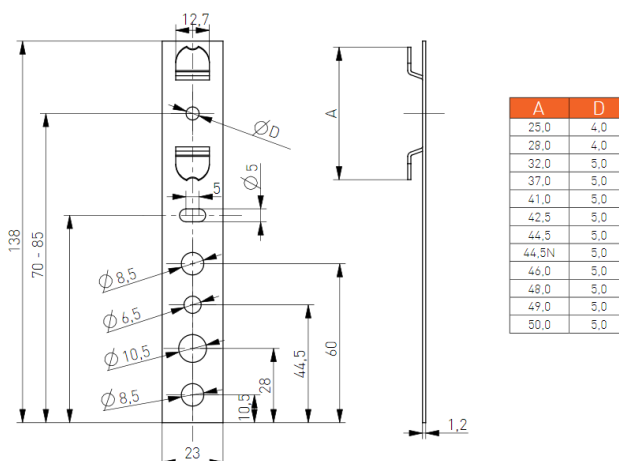

60

Objednáací číslo	Charakteristika	Použití pro PVC profily	Balení [ks]	Cena [Kč/ks]
KOTWA14.170.37	Kotevní plech tl. 1,4 mm - 37 mm	ALUPLAST, DRUTEX	750	4,20
KOTWA14.170.42	Kotevní plech tl. 1,4 mm - 42 mm	REHAU, SCHÜCO	750	4,20
KOTWA14.170.43	Kotevní plech tl. 1,4 mm - 43 mm	VEKA	750	4,20
KOTWA14.170.445	Kotevní plech tl. 1,4 mm - 44,5 mm	GEALAN, KBE 70	750	4,20
KOTWA14.170.50	Kotevní plech tl. 1,4 mm - 50 mm		750	4,20

156

Objednací číslo	Charakteristika	Použití pro profily	Balení [ks]	Cena [Kč/ks]
KP01	Kotevní plech plochý tl. 1,25 mm - délka 155mm	dřevo	250	2,40

Uvedené ceny jsou bez DPH.