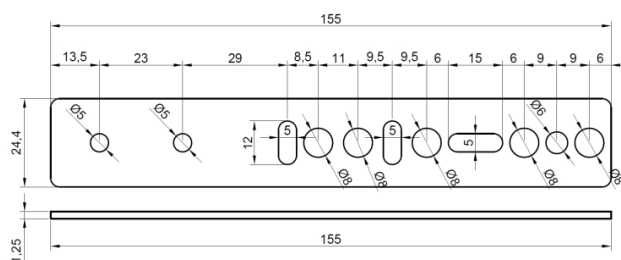

Uvedené ceny jsou bez DPH.

KOTEVNÍ PLECHY

60

Objednací číslo	Charakteristika	Použití pro AL profily	Balení [ks]	Cena [Kč/ks]
662.1900.01.03	Kotevní plech tl. 2 mm – 18,5 mm	ALURON	250	6,30
662.1900.01.05	Kotevní plech tl. 2 mm – 16,5 mm	SCHÜCO	250	6,30

156

Objednací číslo	Charakteristika	Použití pro profily	Balení [ks]	Cena [Kč/ks]
KP01	Kotevní plech plochý tl. 1,25 mm - délka 155mm	dřevo	250	2,40

Uvedené ceny jsou bez DPH.