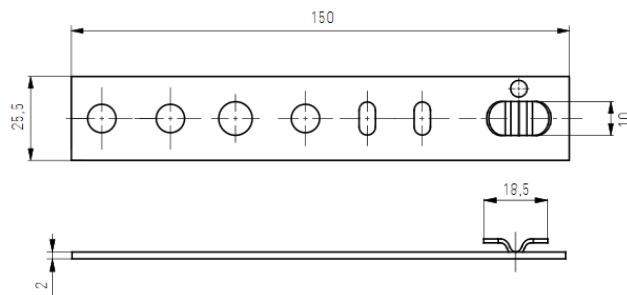

60

Objednáací číslo	Charakteristika	Použití pro PVC profily	Balení [ks]	Cena [Kč/ks]
KOTWA14.170.37	Kotevní plech tl. 1,4 mm - 37 mm	ALUPLAST, DRUTEX	750	4,20
KOTWA14.170.42	Kotevní plech tl. 1,4 mm - 42 mm	REHAU, SCHÜCO	750	4,20
KOTWA14.170.43	Kotevní plech tl. 1,4 mm - 43 mm	VEKA	750	4,20
KOTWA14.170.445	Kotevní plech tl. 1,4 mm - 44,5 mm	GEALAN, KBE 70	750	4,20
KOTWA14.170.50	Kotevní plech tl. 1,4 mm - 50 mm		750	4,20

156

Objednací číslo	Charakteristika	Použití pro profily	Balení [ks]	Cena [Kč/ks]
KP01	Kotevní plech plochý tl. 1,25 mm - délka 155mm	dřevo	250	2,40

Uvedené ceny jsou bez DPH.