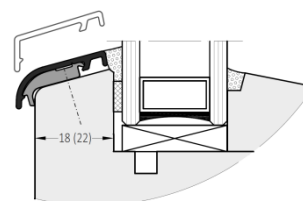

Klips **ZP 2020**