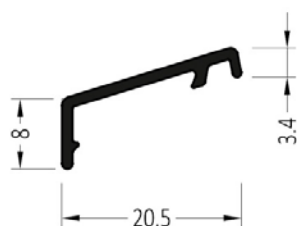

KŘÍDLOVÉ OKAPNICE

| Objednací číslo | | Barva | Balení | Cena [Kč] |
|--|----------------------|--|----------|-----------|
| AH 20 C33 AH 20 C16 AH 20 C0 AH 20 C34 AH 20 C17 * | Okapnice křídlová | Elox tmavý bronz C33 Bílá RAL9016 Elox stříbrný C0 Elox černý C34 Hnědá RAL8017 | 72 m | 58 |
| ZM 20 C33 ZM 20 C16 ZM 20 C0 ZM 20 C34 | Koncovka | Tmavý bronz C33 - pár šikmá Bílá - pár šikmá Šedá - pár šikmá Tmavě hnědá - pár šikmá | 100 párů | 15 |
| ZP 20 ZP 2020 ZP 200 S | Klips | falc 18mm falc 16mm zadní uchycení | | 3,70 |

| | | | | |
|---|----------------------|--|----------|------|
| AHK 20 C33 * AHK 20 C16 * AHK 20 C0 * AHK 20 C34 * AHK 20 C17 * | Okapnice křídlová | Elox tmavý bronz C33 Bílá RAL9016 Elox stříbrný C0 Elox černý C34 Hnědá RAL8017 | 72 m | 61 |
| ZMK 20 C33 * ZMK 20 C16 * ZMK 20 C0 * ZMK 20 C34 * | Koncovka | Tmavý bronz C33 - pár šikmá Bílá - pár šikmá Šedá - pár šikmá Tmavě hnědá - pár šikmá | 100 párů | 15 |
| ZP 20 ZP 2020 ZP 200 S | Klips | falc 18mm falc 16mm zadní uchycení | | 3,70 |

| | | | | |
|---|----------------------|--|----------|------|
| AHK 24 C33 * AHK 24 C16 * AHK 24 C0 * AHK 24 C34 * AHK 24 C17 * | Okapnice křídlová | Elox tmavý bronz C33 Bílá RAL9016 Elox stříbrný C0 Elox černý C34 Hnědá RAL8017 | 72 m | 63 |
| ZMK 24 C33 * ZMK 24 C16 * ZMK 24 C0 * ZMK 24 C34 * | Koncovka | Tmavý bronz C33 - pár šikmá Bílá - pár šikmá Šedá - pár šikmá Tmavě hnědá - pár šikmá | 100 párů | 16 |
| ZP 20 ZP 2020 ZP 200 S | Klips | falc 18mm falc 16mm zadní uchycení | | 3,70 |