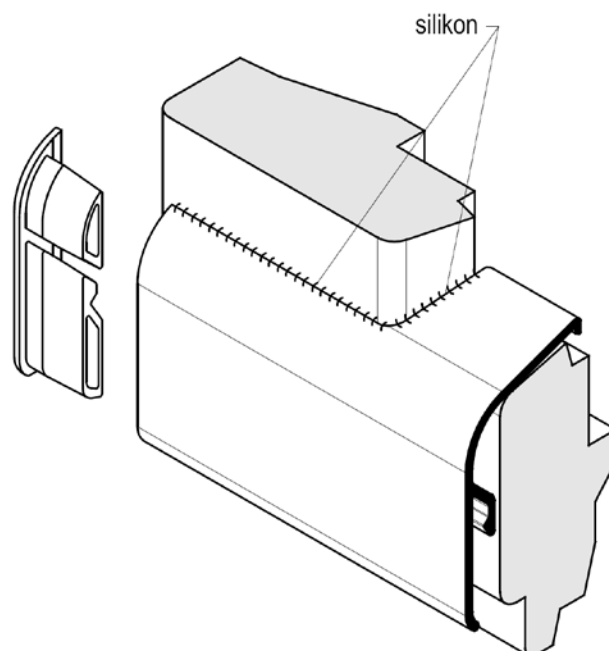

KŘÍDLOVÉ OKAPNICE

Objednací číslo		Barva	Balení	Cena [Kč]
AH 2140 C33 AH 2140 C16 AH 2140 C0 * AH 2140 C34 * AH 2140 C17 *	Okapnice křídlová	Elox tmavý bronz C33 Bílá RAL9016 Elox stříbrný C0 Elox černý C34 Hnědá RAL8017	72 m	149
ZM 2140 C33 ZM 2140 C16 ZM 2140 C0 * ZM 2140 C34 *	Koncovka	Tmavý bronz C33 - pár šikmá Bílá - pár šikmá Šedá - pár šikmá Tmavě hnědá - pár šikmá	100 párů	17
ZP 2140	Klips		100 kusů	5,9

Koncovka 18mm

* Okapnice na objednávku (termín dodání 3 - 4 týdny).
Ceny bez DPH jsou pouze informativní za 1 pár koncovek a 1 metr okapnice.
Okapnice jsou dodávány v délkách po 6 - ti metrech.