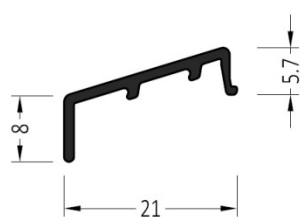

AHSK 20 C33 * AHSK 20 C16 * AHSK 20 C0 * AHSK 20 C34 * AHSK 20 C17 *	Okapnice křídlová	Elox tmavý bronz C33 Bílá RAL9016 Elox stříbrný C0 Elox černý C34 Hnědá RAL8017	72 m	60
ZMK 20 C33 * ZMK 20 C16 * ZMK 20 C0 * ZMK 20 C34 *	Koncovka	Tmavý bronz C33 - pár šikmá Bílá - pár šikmá Šedá - pár šikmá Tmavě hnědá - pár šikmá	100 párů	15