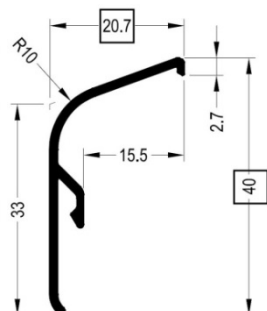

KŘÍDLOVÉ OKAPNICE