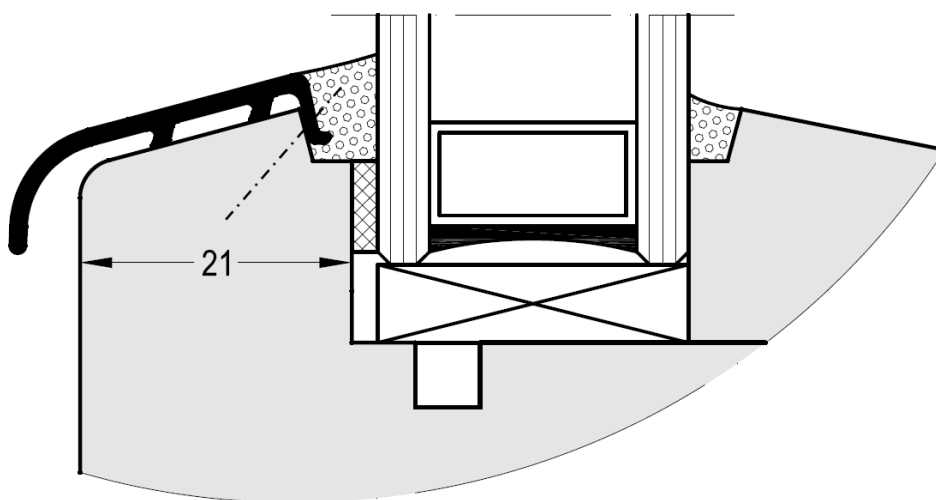

* Okapnice na objednávku (termín dodání 3 - 4 týdny).
Ceny bez DPH jsou pouze informativní za 1 pár koncovek a 1 metr okapnice.
Okapnice jsou dodávány v délkách po 6 -ti metrech.