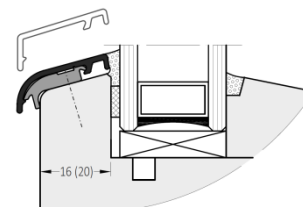

Klips **ZP 200 S**