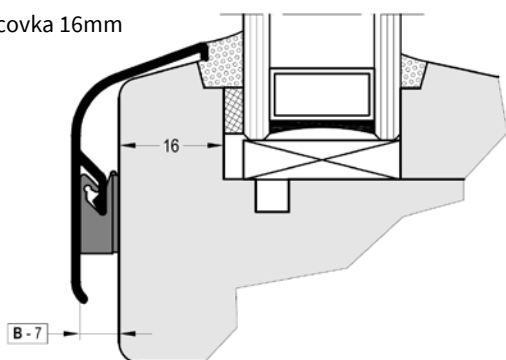

Objednací číslo		Barva	Balení	Cena [Kč]
AH 2140 C33 AH 2140 C16 AH 2140 C0 * AH 2140 C34 * AH 2140 C17 *	Okapnice křídlová	Elox tmavý bronz C33 Bílá RAL9016 Elox stříbrný C0 Elox černý C34 Hnědá RAL8017	72 m	149
ZM 2140 C33 ZM 2140 C16 ZM 2140 C0 * ZM 2140 C34 *	Koncovka	Tmavý bronz C33 - pár šikmá Bílá - pár šikmá Šedá - pár šikmá Tmavě hnědá - pár šikmá	100 párů	17
ZP 2140	Klips		100 kusů	5,9

Koncovka 16mm