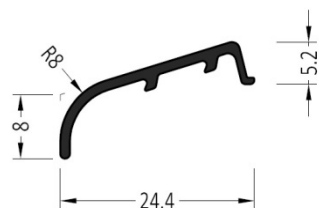

KŘÍDLOVÉ OKAPNICE

Objednací číslo		Barva	Balení	Cena [Kč]
AHS 24 C33 AHS 24 C16 AHS 24 C0 AHS 24 C34 AHS 24 C17 *	Okapnice křídlová	Elox tmavý bronz C33 Bílá RAL9016 Elox stříbrný C0 Elox černý C34 Hnědá RAL8017	72 m	63
ZM 24 C33 ZM 24 C16 ZM 24 C0 ZM 24 C34	Koncovka	Tmavý bronz C33 - pár šikmá Bílá - pár šikmá Šedá - pár šikmá Tmavě hnědá - pár šikmá	100 párů	16