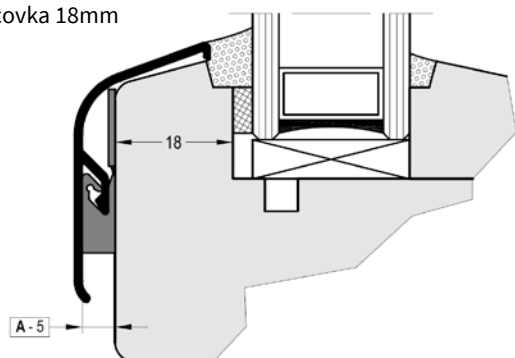

Koncovka 18mm