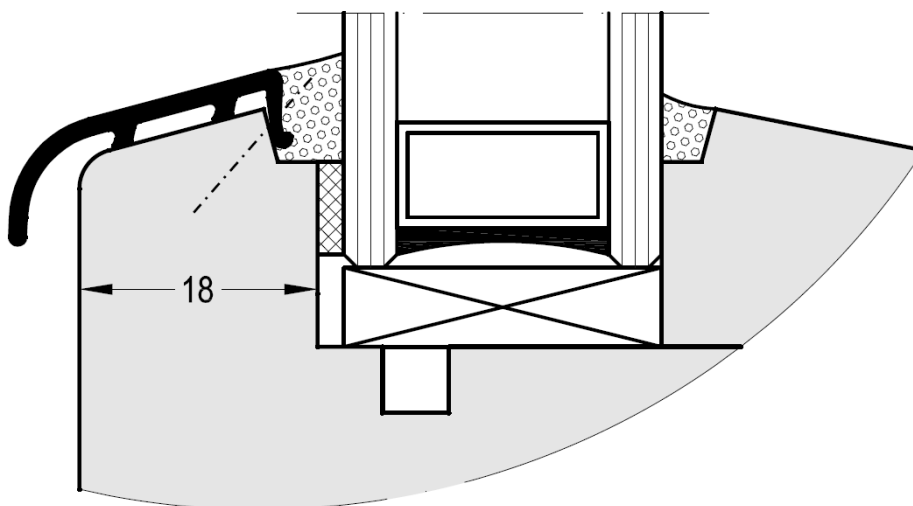

* Okapnice na objednávku (termín dodání 3 - 4 týdny).
Ceny bez DPH jsou pouze informativní za 1 pár koncovek a 1 metr okapnice.
Okapnice jsou dodávány v délkách po 6 -ti metrech.