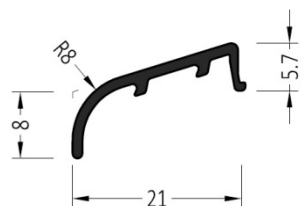

KŘÍDLOVÉ OKAPNICE

Objednací číslo		Barva	Balení	Cena [Kč]
AHS 20 C33 AHS 20 C16 AHS 20 C0 AHS 20 C34 AHS 20 C17 *	Okapnice křídlová	Elox tmavý bronz C33 Bílá RAL9016 Elox stříbrný C0 Elox černý C34 Hnědá RAL8017	72 m	61
ZM 20 C33 ZM 20 C16 ZM 20 C0 ZM 20 C34	Koncovka	Tmavý bronz C33 - pár šikmá Bílá - pár šikmá Šedá - pár šikmá Tmavě hnědá - pár šikmá	100 párů	15