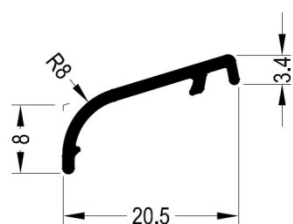

KŘÍDLOVÉ OKAPNICE

| Objednací číslo | | Barva | Balení | Cena [Kč] |
|--|----------------------|--|----------|-----------|
| AH 20 C33 AH 20 C16 AH 20 C0 AH 20 C34 AH 20 C17 * | Okapnice křídlová | Elox tmavý bronz C33 Bílá RAL9016 Elox stříbrný C0 Elox černý C34 Hnědá RAL8017 | 72 m | 58 |
| ZM 20 C33 ZM 20 C16 ZM 20 C0 ZM 20 C34 | Koncovka | Tmavý bronz C33 - pár šikmá Bílá - pár šikmá Šedá - pár šikmá Tmavě hnědá - pár šikmá | 100 párů | 15 |
| ZP 20 ZP 2020 ZP 200 S | Klips | falc 18mm falc 16mm zadní uchycení | | 3,70 |

| | | | | |
|---|----------------------|--|----------|------|
| AHK 20 C33 * AHK 20 C16 * AHK 20 C0 * AHK 20 C34 * AHK 20 C17 * | Okapnice křídlová | Elox tmavý bronz C33 Bílá RAL9016 Elox stříbrný C0 Elox černý C34 Hnědá RAL8017 | 72 m | 61 |
| ZMK 20 C33 * ZMK 20 C16 * ZMK 20 C0 * ZMK 20 C34 * | Koncovka | Tmavý bronz C33 - pár šikmá Bílá - pár šikmá Šedá - pár šikmá Tmavě hnědá - pár šikmá | 100 párů | 15 |
| ZP 20 ZP 2020 ZP 200 S | Klips | falc 18mm falc 16mm zadní uchycení | | 3,70 |

| | | | | |
|---|----------------------|--|----------|------|
| AHK 24 C33 * AHK 24 C16 * AHK 24 C0 * AHK 24 C34 * AHK 24 C17 * | Okapnice křídlová | Elox tmavý bronz C33 Bílá RAL9016 Elox stříbrný C0 Elox černý C34 Hnědá RAL8017 | 72 m | 63 |
| ZMK 24 C33 * ZMK 24 C16 * ZMK 24 C0 * ZMK 24 C34 * | Koncovka | Tmavý bronz C33 - pár šikmá Bílá - pár šikmá Šedá - pár šikmá Tmavě hnědá - pár šikmá | 100 párů | 16 |
| ZP 20 ZP 2020 ZP 200 S | Klips | falc 18mm falc 16mm zadní uchycení | | 3,70 |

Koncovka 16mm

Koncovka 18mm

* Okapnice na objednávku (termín dodání 3 - 4 týdny).
 Ceny bez DPH jsou pouze informativní za 1 pár koncovek a 1 metr okapnice.
 Okapnice jsou dodávány v délkách po 6 - ti metrech.