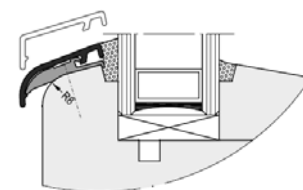

* Okapnice na objednávku (termín dodání 3 - 4 týdny).
Ceny bez DPH jsou pouze informativní za 1 pár koncovek a 1 metr okapnice.
Okapnice jsou dodávány v délkách po 6-ti metrech.