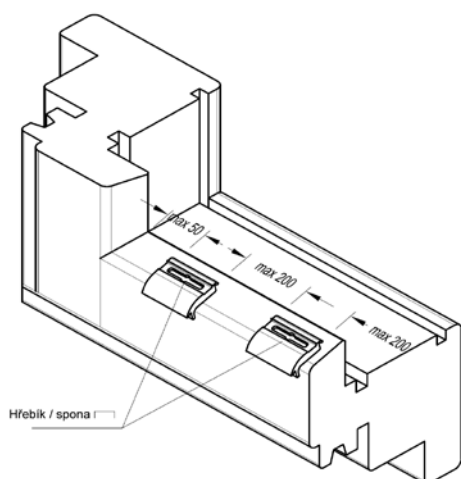

KŘÍDLOVÉ OKAPNICE

Objednací číslo		Barva	Balení	Cena [Kč]
AH 20 C33 AH 20 C16 AH 20 C0 AH 20 C34 AH 20 C17 *	Okapnice křídlová	Elox tmavý bronz C33 Bílá RAL9016 Elox stříbrný C0 Elox černý C34 Hnědá RAL8017	72 m	58
ZM 20 C33 ZM 20 C16 ZM 20 C0 ZM 20 C34	Koncovka	Tmavý bronz C33 - pár šikmá Bílá - pár šikmá Šedá - pár šikmá Tmavě hnědá - pár šikmá	100 párů	15
ZP 20 ZP 2020 ZP 200 S	Klips	falc 18mm falc 16mm zadní uchycení		3,70

AHK 20 C33 * AHK 20 C16 * AHK 20 C0 * AHK 20 C34 * AHK 20 C17 *	Okapnice křídlová	Elox tmavý bronz C33 Bílá RAL9016 Elox stříbrný C0 Elox černý C34 Hnědá RAL8017	72 m	61
ZMK 20 C33 * ZMK 20 C16 * ZMK 20 C0 * ZMK 20 C34 *	Koncovka	Tmavý bronz C33 - pár šikmá Bílá - pár šikmá Šedá - pár šikmá Tmavě hnědá - pár šikmá	100 párů	15
ZP 20 ZP 2020 ZP 200 S	Klips	falc 18mm falc 16mm zadní uchycení		3,70

AHK 24 C33 * AHK 24 C16 * AHK 24 C0 * AHK 24 C34 * AHK 24 C17 *	Okapnice křídlová	Elox tmavý bronz C33 Bílá RAL9016 Elox stříbrný C0 Elox černý C34 Hnědá RAL8017	72 m	63
ZMK 24 C33 * ZMK 24 C16 * ZMK 24 C0 * ZMK 24 C34 *	Koncovka	Tmavý bronz C33 - pár šikmá Bílá - pár šikmá Šedá - pár šikmá Tmavě hnědá - pár šikmá	100 párů	16
ZP 20 ZP 2020 ZP 200 S	Klips	falc 18mm falc 16mm zadní uchycení		3,70

Klips **ZP 20**

Klips **ZP 2020**

Klips **ZP 200 S**

* Okapnice na objednávku (termín dodání 3 - 4 týdny).
Ceny bez DPH jsou pouze informativní za 1 pár koncovek a 1 metr okapnice.
Okapnice jsou dodávány v délkách po 6-ti metrech.