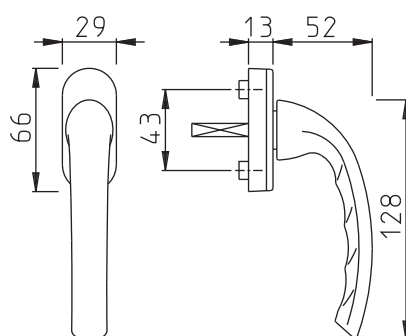

## OKENNÍ KLIKY - TOKYO

přírodní stříbrná

bronz

titan

bílá

Okenní klika, aretace po 45°	Podkladová kostka	□ 32 mm	Cena [Kč/ks]
		Obj. číslo	
přírodní stříbrná	šedostříbrná	1930040	86
bronz	bronz	1814639	72,30
titan	šedá	2000485	72,30
bílá	bílá	1850023	72,30