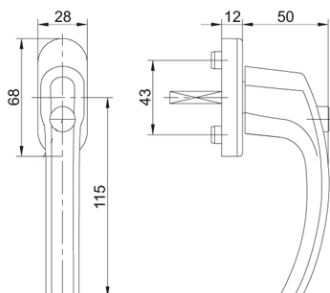

OKENNÍ KLIKY - TWENTE

Okenní kliky	Trn 25mm	Trn 30mm	Trn 35mm	Trn 40mm	Trn 45mm	Trn 60mm	Cena [Kč/ks]
Klika okenní Twente bílá RAL9016 Al, 4pol. (45°)	1008.9016.254	1008.9016.304	32199	32299	32399	1008.9016.604	38
Klika okenní Twente hnědá RAL8019 Al, 4pol. (45°)	-	-	32105 *	32205	32305	-	38
Klika okenní Twente stříbrná F1 Al, 4pol. (45°)	1006.F1.254	1006.F1.304	32101	32201	32301	1006.F1.604	65
Klika okenní Twente bronz F4 Al, 4pol. (45°)	1006.F4.254	1006.F4.304	32104	32204	32304	1006.F4.604 *	71
Klika okenní Twente titan F9 Al, 4pol. (45°)	1006.F9.254	1006.F9.304	32109	32209	32309	-	71
Klika okenní Twente nerez, 4pol. (45°)	-	-	32169	32269	32369	-	742

Okenní kliky s pojistkou	Trn 35mm	Trn 40mm	Trn 45mm	Cena [Kč/ks]
Klika okenní Twente bílá RAL9016 Al, 4pol. (45°) s pojistkou	604770	607770	608770FKS	252
Klika okenní Twente stříbrná F1 Al, 4pol. (45°) s pojistkou	604710	607710 *	608710	266
Klika okenní Twente bronz F4 Al, 4pol. (45°) s pojistkou	604752	607752	608752	324
Klika okenní Twente titan F9 Al, 4pol. (45°) s pojistkou	604722	607722	608722	324

Okenní kliky uzamykatelné	Trn 35mm	Trn 40mm	Trn 45mm	Trn 60mm	Cena [Kč/ks]
Klika okenní Twente bílá RAL9016 Al, 4pol. (45°) uzamykatelná	603570	605570 *	606570	1005A.9016.604 *	302
Klika okenní Twente stříbrná F1 Al, 4pol. (45°) uzamykatelná	603510	605510 *	606510	1005A.F1.604 *	315
Klika okenní Twente bronz F4 Al, 4pol. (45°) uzamykatelná	603552	605552	606552	1005A.F4.604 *	374
Klika okenní Twente titan F9 Al, 4pol. (45°) uzamykatelná	603522	605522 *	606522	-	374