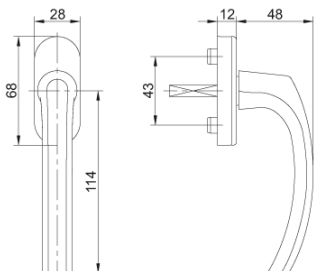

OKENNÍ KLIKY - TWENTE

Okenní kliky	Trn 25mm	Trn 30mm	Trn 35mm	Trn 40mm	Trn 45mm	Trn 60mm	Cena [Kč/ks]
Klika okenní Twente bílá RAL9016 Al, 4pol. (45°)	1008.9016.254	1008.9016.304	32199	32299	32399	1008.9016.604	38
Klika okenní Twente hnědá RAL8019 Al, 4pol. (45°)	-	-	32105 *	32205	32305	-	38
Klika okenní Twente stříbrná F1 Al, 4pol. (45°)	1006.F1.254	1006.F1.304	32101	32201	32301	1006.F1.604	65
Klika okenní Twente bronz F4 Al, 4pol. (45°)	1006.F4.254	1006.F4.304	32104	32204	32304	1006.F4.604 *	71
Klika okenní Twente titan F9 Al, 4pol. (45°)	1006.F9.254	1006.F9.304	32109	32209	32309	-	71
Klika okenní Twente nerez, 4pol. (45°)	-	-	32169	32269	32369	-	742

Okenní kliky s pojistkou	Trn 35mm	Trn 40mm	Trn 45mm	Cena [Kč/ks]
Klika okenní Twente bílá RAL9016 Al, 4pol. (45°) s pojistkou	604770	607770	608770FKS	252
Klika okenní Twente stříbrná F1 Al, 4pol. (45°) s pojistkou	604710	607710 *	608710	266
Klika okenní Twente bronz F4 Al, 4pol. (45°) s pojistkou	604752	607752	608752	324
Klika okenní Twente titan F9 Al, 4pol. (45°) s pojistkou	604722	607722	608722	324

Okenní kliky uzamykatelné	Trn 35mm	Trn 40mm	Trn 45mm	Trn 60mm	Cena [Kč/ks]
Klika okenní Twente bílá RAL9016 Al, 4pol. (45°) uzamykatelná	603570	605570 *	606570	1005A.9016.604 *	302
Klika okenní Twente stříbrná F1 Al, 4pol. (45°) uzamykatelná	603510	605510 *	606510	1005A.F1.604 *	315
Klika okenní Twente bronz F4 Al, 4pol. (45°) uzamykatelná	603552	605552	606552	1005A.F4.604 *	374
Klika okenní Twente titan F9 Al, 4pol. (45°) uzamykatelná	603522	605522 *	606522	-	374

Objednáč číslo	Popis	Cena [Kč/ks]
KL2W005	Klíč k okenní klíce Nagano, Twente	15

Uvedené ceny jsou bez DPH.

* Na dotaz.

Balení uzamykatelné kliky obsahuje 1 klíč.