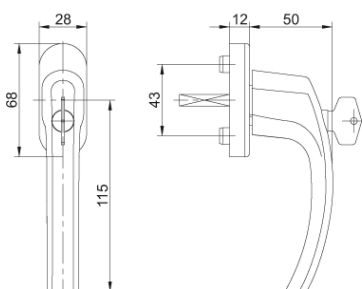

OKENNÍ KLIKY - TWENTE

Okenní kliky	Trn 25mm	Trn 30mm	Trn 35mm	Trn 40mm	Trn 45mm	Trn 60mm	Cena [Kč/ks]
Klika okenní Twente bílá RAL9016 Al, 4pol. (45°)	1008.9016.254	1008.9016.304	32199	32299	32399	1008.9016.604	38
Klika okenní Twente hnědá RAL8019 Al, 4pol. (45°)	-	-	32105 *	32205	32305	-	38
Klika okenní Twente stříbrná F1 Al, 4pol. (45°)	1006.F1.254	1006.F1.304	32101	32201	32301	1006.F1.604	65
Klika okenní Twente bronz F4 Al, 4pol. (45°)	1006.F4.254	1006.F4.304	32104	32204	32304	1006.F4.604 *	71
Klika okenní Twente titan F9 Al, 4pol. (45°)	1006.F9.254	1006.F9.304	32109	32209	32309	-	71
Klika okenní Twente nerez, 4pol. (45°)	-	-	32169	32269	32369	-	742

Okenní kliky s pojistkou	Trn 35mm	Trn 40mm	Trn 45mm	Cena [Kč/ks]
Klika okenní Twente bílá RAL9016 Al, 4pol. (45°) s pojistkou	604770	607770	608770FKS	252
Klika okenní Twente stříbrná F1 Al, 4pol. (45°) s pojistkou	604710	607710 *	608710	266
Klika okenní Twente bronz F4 Al, 4pol. (45°) s pojistkou	604752	607752	608752	324
Klika okenní Twente titan F9 Al, 4pol. (45°) s pojistkou	604722	607722	608722	324

Okenní kliky uzamykatelné	Trn 35mm	Trn 40mm	Trn 45mm	Trn 60mm	Cena [Kč/ks]
Klika okenní Twente bílá RAL9016 Al, 4pol. (45°) uzamykatelná	603570	605570 *	606570	1005A.9016.604 *	302
Klika okenní Twente stříbrná F1 Al, 4pol. (45°) uzamykatelná	603510	605510 *	606510	1005A.F1.604 *	315
Klika okenní Twente bronz F4 Al, 4pol. (45°) uzamykatelná	603552	605552	606552	1005A.F4.604 *	374
Klika okenní Twente titan F9 Al, 4pol. (45°) uzamykatelná	603522	605522 *	606522	-	374