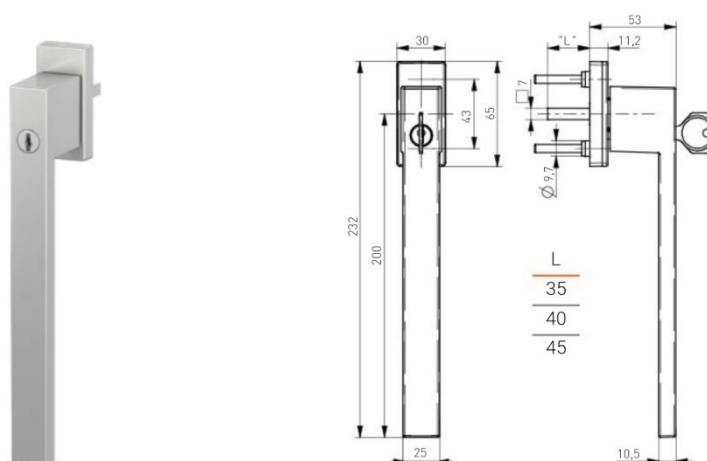

KLIKY PRO VÝKLOPNĚ - POSUVNÁ OKNA A BALKONOVÉ DVEŘE - DUBLIN *

Kliky na posuvné dveře	Trn 35 mm	Trn 40 mm	Trn 45 mm	Cena [Kč/ks]
Klika na posuvné dveře DUBLIN bílá RAL9016, 4pol. (45°)	128D 9016M 35 45	128D 9016M 40 45	128D 9016M 45 45	762
Klika na posuvné dveře DUBLIN antracit RAL7016, 4pol. (45°)	128D 7016M 35 45	128D 7016M 40 45	128D 7016M 45 45	855
Klika na posuvné dveře DUBLIN černá RAL9005 MAT, 4pol. (45°)	128D 9005M 35 45	128D 9005M 40 45	128D 9005M 45 45	898
Klika na posuvné dveře DUBLIN F1 pískovaná SD, 4pol. (45°)	128D F1 35 45 SD	128D F1 40 45 SD	128D F1 45 45 SD	1011
Klika na posuvné dveře DUBLIN F4 pískovaná SD, 4pol. (45°)	128D F4 35 45 SD	128D F4 40 45 SD	128D F4 45 45 SD	1042
Klika na posuvné dveře DUBLIN F9 pískovaná SD, 4pol. (45°)	128D F9 35 45 SD	128D F9 40 45 SD	128D F9 45 45 SD	1167
Klika na posuvné dveře DUBLIN nerez inox F6, 4pol. (45°)	128D F6 35 45 BD	128D F6 40 45 BD	128D F6 45 45 BD	1322

Kliky na posuvné dveře uzamykatelné	Trn 35 mm	Trn 40 mm	Trn 45 mm	Cena [Kč/ks]
Klika na posuvné dveře DUBLIN bílá RAL9016, 4pol. (45°) uzamykatelná	129D 9016M 35 45	129D 9016M 40 45	129D 9016M 45 45	1143
Klika na posuvné dveře DUBLIN antracit RAL7016, 4pol. (45°) uzamykatelná	129D 7016M 35 45	129D 7016M 40 45	129D 7016M 45 45	1283
Klika na posuvné dveře DUBLIN černá RAL9005 MAT, 4pol. (45°) uzamykatelná	129D 9005M 35 45	129D 9005M 40 45	129D 9005M 45 45	1283
Klika na posuvné dveře DUBLIN F1 pískovaná SD, 4pol. (45°) uzamykatelná	129D F1 35 45 SD	129D F1 40 45 SD	129D F1 45 45 SD	1517
Klika na posuvné dveře DUBLIN F4 pískovaná SD, 4pol. (45°) uzamykatelná	129D F4 35 45 SD	129D F4 40 45 SD	129D F4 45 45 SD	1563
Klika na posuvné dveře DUBLIN F9 pískovaná SD, 4pol. (45°) uzamykatelná	129D F9 35 45 SD	129D F9 40 45 SD	129D F9 45 45 SD	1750
Klika na posuvné dveře DUBLIN nerez inox F6, 4pol. (45°) uzamykatelná	129D F6 35 45 BD	129D F6 40 45 BD	129D F6 45 45 BD	1983