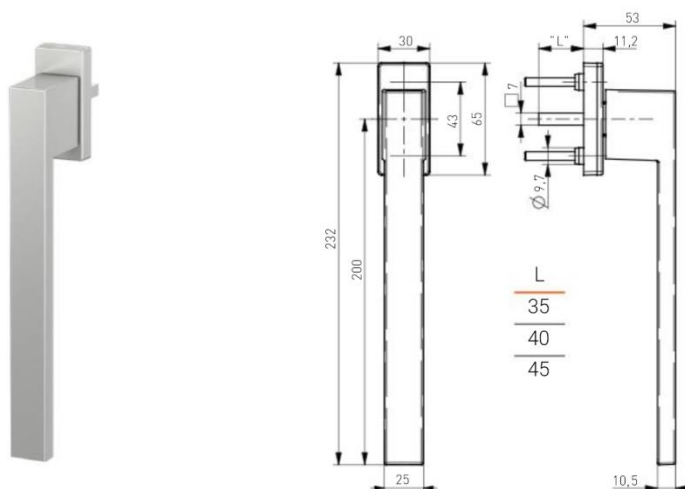

KLIKY PRO VÝKLOPNĚ - POSUVNÁ OKNA A BALKONOVÉ DVEŘE - DUBLIN *

Kliky na posuvné dveře	Trn 35 mm	Trn 40 mm	Trn 45 mm	Cena [Kč/ks]
Klika na posuvné dveře DUBLIN bílá RAL9016, 4pol. (45°)	128D 9016M 35 45	128D 9016M 40 45	128D 9016M 45 45	762
Klika na posuvné dveře DUBLIN antracit RAL7016, 4pol. (45°)	128D 7016M 35 45	128D 7016M 40 45	128D 7016M 45 45	855
Klika na posuvné dveře DUBLIN černá RAL9005 MAT, 4pol. (45°)	128D 9005M 35 45	128D 9005M 40 45	128D 9005M 45 45	898
Klika na posuvné dveře DUBLIN F1 pískovaná SD, 4pol. (45°)	128D F1 35 45 SD	128D F1 40 45 SD	128D F1 45 45 SD	1011
Klika na posuvné dveře DUBLIN F4 pískovaná SD, 4pol. (45°)	128D F4 35 45 SD	128D F4 40 45 SD	128D F4 45 45 SD	1042
Klika na posuvné dveře DUBLIN F9 pískovaná SD, 4pol. (45°)	128D F9 35 45 SD	128D F9 40 45 SD	128D F9 45 45 SD	1167
Klika na posuvné dveře DUBLIN nerez inox F6, 4pol. (45°)	128D F6 35 45 BD	128D F6 40 45 BD	128D F6 45 45 BD	1322

Kliky na posuvné dveře uzamykatelné	Trn 35 mm	Trn 40 mm	Trn 45 mm	Cena [Kč/ks]
Klika na posuvné dveře DUBLIN bílá RAL9016, 4pol. (45°) uzamykatelná	129D 9016M 35 45	129D 9016M 40 45	129D 9016M 45 45	1143
Klika na posuvné dveře DUBLIN antracit RAL7016, 4pol. (45°) uzamykatelná	129D 7016M 35 45	129D 7016M 40 45	129D 7016M 45 45	1283
Klika na posuvné dveře DUBLIN černá RAL9005 MAT, 4pol. (45°) uzamykatelná	129D 9005M 35 45	129D 9005M 40 45	129D 9005M 45 45	1283
Klika na posuvné dveře DUBLIN F1 pískovaná SD, 4pol. (45°) uzamykatelná	129D F1 35 45 SD	129D F1 40 45 SD	129D F1 45 45 SD	1517
Klika na posuvné dveře DUBLIN F4 pískovaná SD, 4pol. (45°) uzamykatelná	129D F4 35 45 SD	129D F4 40 45 SD	129D F4 45 45 SD	1563
Klika na posuvné dveře DUBLIN F9 pískovaná SD, 4pol. (45°) uzamykatelná	129D F9 35 45 SD	129D F9 40 45 SD	129D F9 45 45 SD	1750
Klika na posuvné dveře DUBLIN nerez inox F6, 4pol. (45°) uzamykatelná	129D F6 35 45 BD	129D F6 40 45 BD	129D F6 45 45 BD	1983