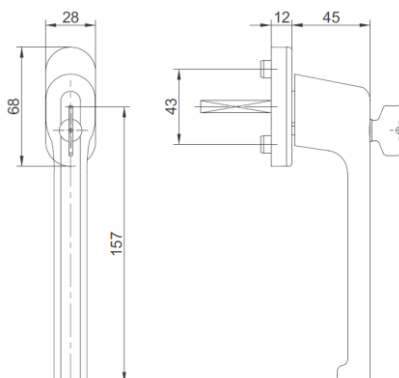

## **KLIKY PRO VÝKLOPNĚ - POSUVNÁ OKNA A BALKONOVÉ DVEŘE \***

<b>Kliky na posuvné dveře (hliník)</b>	<b>Trn 35mm</b>	<b>Trn 40mm</b>	<b>Trn 45mm</b>	<b>Cena [Kč/ks]</b>
Klika na posuvné dveře bílá RAL9016 Al, 4pol. (45°)	113-00113	113-00001	113-00008	470
Klika na posuvné dveře hnědá RAL8019 Al, 4pol. (45°)	113-00114	113-00002	113-00009	378
Klika na posuvné dveře stříbrná F1, 4pol. (45°)	113-00115	113-00003	113-00010	576
Klika na posuvné dveře bronz F4, 4pol. (45°)	113-00118	113-00006	113-00013	564
Klika na posuvné dveře titan F9, 4pol. (45°)	113-00119	113-00007	113-00014	474

<b>Kliky na posuvné dveře uzamykatelné (hliník)</b>	<b>Trn 35mm</b>	<b>Trn 40mm</b>	<b>Trn 45mm</b>	<b>Cena [Kč/ks]</b>
Klika na posuvné dveře uzamykatelná bílá RAL9016 Al, 4pol. (45°)	113-00127	113-00029	113-00036	562
Klika na posuvné dveře uzamykatelná hnědá RAL8019 Al, 4pol. (45°)	113-00128	113-00030	113-00037	562
Klika na posuvné dveře uzamykatelná stříbrná F1, 4pol. (45°)	113-00130	113-00032	113-00039	648
Klika na posuvné dveře uzamykatelná bronz F4, 4pol. (45°)	113-00132	113-00034	113-00041	656
Klika na posuvné dveře uzamykatelná titan F9, 4pol. (45°)	113-00133	113-00035	113-00042	656