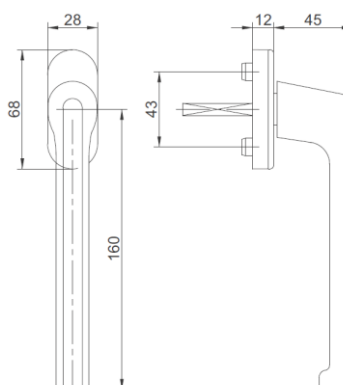

## **KLIKY PRO VÝKLOPNĚ - POSUVNÁ OKNA A BALKONOVÉ DVEŘE \***

<b>Kliky na posuvné dveře (hliník)</b>	<b>Trn 35mm</b>	<b>Trn 40mm</b>	<b>Trn 45mm</b>	<b>Cena [Kč/ks]</b>
Klika na posuvné dveře bílá RAL9016 Al, 4pol. (45°)	113-00113	113-00001	113-00008	470
Klika na posuvné dveře hnědá RAL8019 Al, 4pol. (45°)	113-00114	113-00002	113-00009	378
Klika na posuvné dveře stříbrná F1, 4pol. (45°)	113-00115	113-00003	113-00010	576
Klika na posuvné dveře bronz F4, 4pol. (45°)	113-00118	113-00006	113-00013	564
Klika na posuvné dveře titan F9, 4pol. (45°)	113-00119	113-00007	113-00014	474

<b>Kliky na posuvné dveře uzamykatelné (hliník)</b>	<b>Trn 35mm</b>	<b>Trn 40mm</b>	<b>Trn 45mm</b>	<b>Cena [Kč/ks]</b>
Klika na posuvné dveře uzamykatelná bílá RAL9016 Al, 4pol. (45°)	113-00127	113-00029	113-00036	562
Klika na posuvné dveře uzamykatelná hnědá RAL8019 Al, 4pol. (45°)	113-00128	113-00030	113-00037	562
Klika na posuvné dveře uzamykatelná stříbrná F1, 4pol. (45°)	113-00130	113-00032	113-00039	648
Klika na posuvné dveře uzamykatelná bronz F4, 4pol. (45°)	113-00132	113-00034	113-00041	656
Klika na posuvné dveře uzamykatelná titan F9, 4pol. (45°)	113-00133	113-00035	113-00042	656