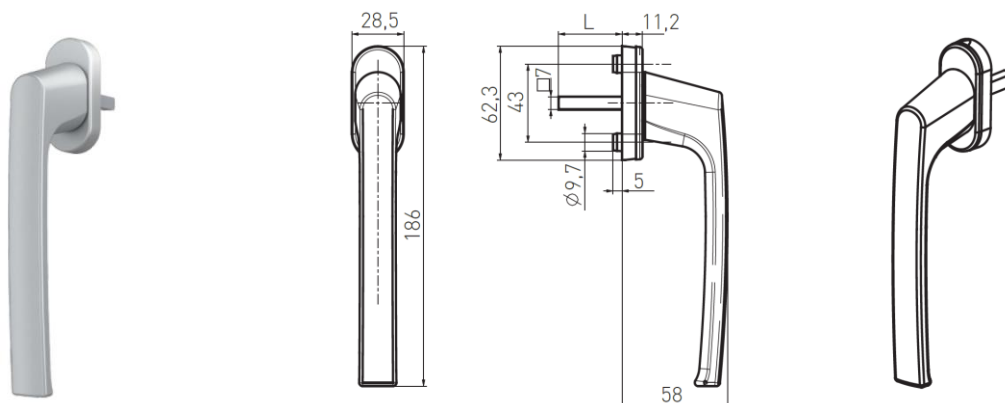

## KLIKY PRO VÝKLOPNĚ - POSUVNÁ OKNA A BALKONOVÉ DVEŘE - RT \*

Klika na posuvné dveře (hliník) (balení: krabice 3 ks)	Trn 35 mm	Trn 40 mm	Trn 45 mm	Cena [Kč/ks]
Klika na posuvné dveře bílá RAL9016 Al, 4pol. (45°)	128.9016.35.45	128.9016.40.45	128.9016.45.45	288
Klika na posuvné dveře hnědá RAL8019 Al, 4pol. (45°)	128.8019.35.45	128.8019.40.45	128.8019.45.45	270
Klika na posuvné dveře zlatý dub RAL8003 Al, 4pol. (45°)	128.8003.35.45	128.8003.40.45	128.8003.45.45	347
Klika na posuvné dveře černá RAL9005 Al, 4pol. (45°)	128.9005.35.45	128.9005.40.45	128.9005.45.45	347
Klika na posuvné dveře zlatá (imitace bronzu) Al, 4pol. (45°)	128.GOLD.35.45	128.GOLD.40.45	128.GOLD.45.45	347
Klika na posuvné dveře stříbrná Al, 4pol. (45°)	128.SILVER.35.45	128.SILVER.40.45	128.SILVER.45.45	347
Klika na posuvné dveře titan, 4pol. (45°)	128.TITAN.35.45	128.TITAN.40.45	128.TITAN.45.45	347
Klika na posuvné dveře saténová (nová stříbrná) Al, 4pol. (45°)	128.SATIN.35.45	128.SATIN.40.45	128.SATIN.45.45	347
Klika na posuvné dveře tm. hnědá RAL8077 Al, 4pol. (45°)	128.8077.35.45	128.8077.40.45	128.8077.45.45	347
Klika na posuvné dveře antracit RAL7016 Al, 4pol. (45°)	128.7016.35.45	128.7016.40.45	128.7016.45.45	371
Klika na posuvné dveře krémová RAL9001 Al, 4pol. (45°)	128.9001.35.45	128.9001.40.45	128.9001.45.45	347