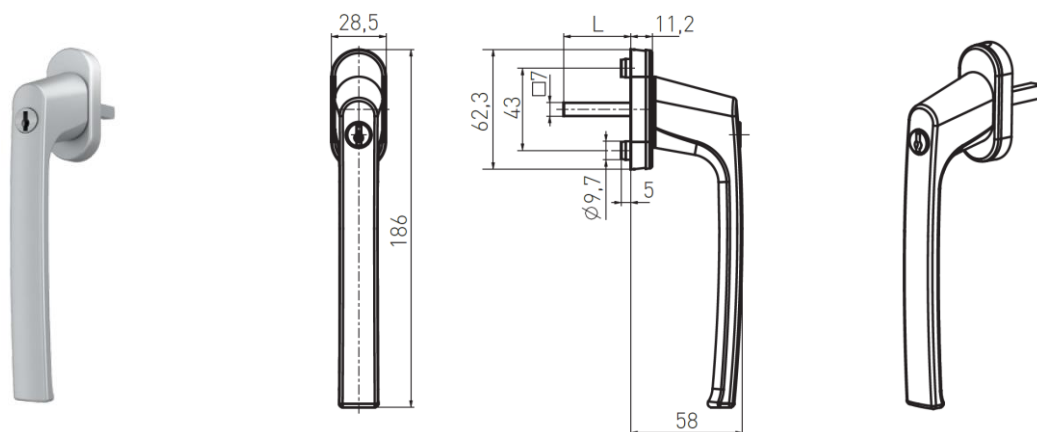

## KLIKY PRO VÝKLOPNĚ - POSUVNÁ OKNA A BALKONOVÉ DVEŘE - RT \*

Klika na posuvné dveře (hliník) (balení: krabice 3 ks)	Trn 35 mm	Trn 40 mm	Trn 45 mm	Cena [Kč/ks]
Klika na posuvné dveře bílá RAL9016 Al, 4pol. (45°)	128.9016.35.45	128.9016.40.45	128.9016.45.45	288
Klika na posuvné dveře hnědá RAL8019 Al, 4pol. (45°)	128.8019.35.45	128.8019.40.45	128.8019.45.45	270
Klika na posuvné dveře zlatý dub RAL8003 Al, 4pol. (45°)	128.8003.35.45	128.8003.40.45	128.8003.45.45	347
Klika na posuvné dveře černá RAL9005 Al, 4pol. (45°)	128.9005.35.45	128.9005.40.45	128.9005.45.45	347
Klika na posuvné dveře zlatá (imitace bronzu) Al, 4pol. (45°)	128.GOLD.35.45	128.GOLD.40.45	128.GOLD.45.45	347
Klika na posuvné dveře stříbrná Al, 4pol. (45°)	128.SILVER.35.45	128.SILVER.40.45	128.SILVER.45.45	347
Klika na posuvné dveře titan, 4pol. (45°)	128.TITAN.35.45	128.TITAN.40.45	128.TITAN.45.45	347
Klika na posuvné dveře saténová (nová stříbrná) Al, 4pol. (45°)	128.SATIN.35.45	128.SATIN.40.45	128.SATIN.45.45	347
Klika na posuvné dveře tm. hnědá RAL8077 Al, 4pol. (45°)	128.8077.35.45	128.8077.40.45	128.8077.45.45	347
Klika na posuvné dveře antracit RAL7016 Al, 4pol. (45°)	128.7016.35.45	128.7016.40.45	128.7016.45.45	371
Klika na posuvné dveře krémová RAL9001 Al, 4pol. (45°)	128.9001.35.45	128.9001.40.45	128.9001.45.45	347