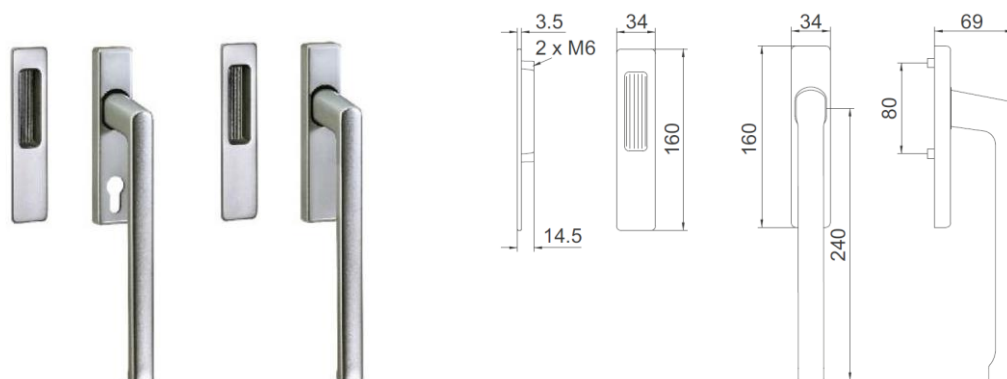

KLIKY PRO ZDVIŽNĚ - POSUVNÁ OKNA A BALKONOVÉ DVEŘE (HS) *

PROVEDENÍ KLIKA - MADLO (MUŠLE)

Sada K-M -bez montážních setů	S otvorem pro vložku	Bez otvoru pro vložku	Cena [Kč/sada]
K-M bílá RAL9016 Al	213-00010	213-00015	1027
K-M hnědá RAL8019 Al	213-00011	213-00016	1068
K-M stříbrná F1 Al	213-00012	213-00017	1179
K-M bronz F4 Al	213-00013	213-00018	1218
K-M titan F9 Al	213-00014	213-00019	1266
K-M hnědá RAL8019 (zvenku) + bílá RAL9016 (zevnitř) Al	213-00011/10	213-00016/15	952
K-M stříbrná F1 (zvenku) + bílá RAL9016 (zevnitř) Al	213-00012/10	213-00017/15	1081
K-M bronz F4 (zvenku) + bílá RAL9016 (zevnitř) Al	213-00013/10	213-00018/15	1123
K-M titan F9 (zvenku) + bílá RAL9016 (zevnitř) Al	213-00014/10	213-00019/15	1042

Montážní sety pro K-M (2 šrouby + trn)

Tloušťka dveří	Objednací číslo	Šrouby M6 - 2 ks	Trn 10 x 10 mm	Cena [Kč/sada]
67 - 72 mm	212-00129	80 mm	100 mm	55
77 - 82 mm	212-00130	90 mm	110 mm	59
87 - 92 mm	212-00131	100 mm	120 mm	55
93 - 95 mm	212-00132	105 mm	120 mm	61
110 - 114 mm	212-00134	125 mm	150 mm	55

Montážní sety pro K-K (2 šrouby + trn)

Tloušťka dveří	Objednací číslo	Šrouby M6 - 2 ks	Trn 10 x 10 mm	Cena [Kč/sada]
67 - 72 mm	212-00125	85 mm	160 mm	55
77 - 82 mm	212-00126	95 mm	170 mm	55
87 - 92 mm	212-00127	105 mm	180 mm	59
93 - 95 mm	212-00128	110 mm	180 mm	59
110 - 114 mm	212-00133	130 mm	210 mm	55