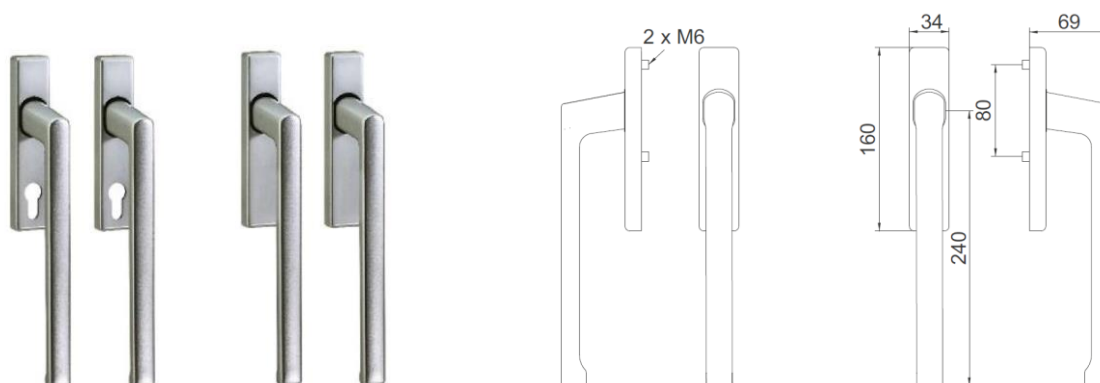

Montážní sety pro K-M (2 šrouby + trn)

Tloušťka dveří	Objednací číslo	Šrouby M6 - 2 ks	Trn 10 x 10 mm	Cena [Kč/sada]
67 - 72 mm	212-00129	80 mm	100 mm	55
77 - 82 mm	212-00130	90 mm	110 mm	59
87 - 92 mm	212-00131	100 mm	120 mm	55
93 - 95 mm	212-00132	105 mm	120 mm	61
110 - 114 mm	212-00134	125 mm	150 mm	55

MADLA (MUŠLE) SAMOSTATNĚ

Mušle	Objednací číslo	Cena [Kč/ks]
Venkovní mušle stříbrná F1	548-00111	304
Venkovní mušle bronz F4	548-00112	304
Venkovní mušle titan F9	548-00113	304

ROZETY SAMOSTATNĚ

Rozety	Objednací číslo	Cena [Kč/ks]
Rozeta bílá RAL9016	527-00455	130
Rozeta stříbrná F1	527-00460	138
Rozeta bronz F4	527-00463	172
Rozeta titan F9	527-00464	172

* Na dotaz.

Klíky jsou 2-polohové (aretace po 180°).

Uvedené ceny jsou bez DPH.

KLIKY PRO ZDVIŽNĚ - POSUVNÁ OKNA A BALKONOVÉ DVEŘE (HS) *

PROVEDENÍ KLIKA - KLIKA

Sada K-K -bez montážních setů	S otvorem pro vložku	Bez otvoru pro vložku	Cena [Kč/sada]
K-K bílá RAL9016 Al	213-00020	213-00025	1509
K-K hnědá RAL8019 Al	213-00021	213-00026	1483
K-K stříbrná F1 Al	213-00022	213-00027	1740
K-K bronz F4 Al	213-00023	213-00028	1724
K-K titan F9 Al	213-00024	213-00029	1825
K-K hnědá RAL8019 (zvenku) + bílá RAL9016 (zevnitř) Al	213-00021/20	213-00026/25	1483
K-K stříbrná F1 (zvenku) + bílá RAL9016 (zevnitř) Al	213-00022/20	213-00027/25	1518
K-K bronz F4 (zvenku) + bílá RAL9016 (zevnitř) Al	213-00023/20	213-00028/25	1780
K-K titan F9 (zvenku) + bílá RAL9016 (zevnitř) Al	213-00024/20	213-00029/25	1590

Montážní sety pro K-K (2 šrouby + trn)

Tloušťka dveří	Objednací číslo	Šrouby M6 - 2 ks	Trn 10 x 10 mm	Cena [Kč/sada]
67 - 72 mm	212-00125	85 mm	160 mm	55
77 - 82 mm	212-00126	95 mm	170 mm	55
87 - 92 mm	212-00127	105 mm	180 mm	59
93 - 95 mm	212-00128	110 mm	180 mm	59
110 - 114 mm	212-00133	130 mm	210 mm	55