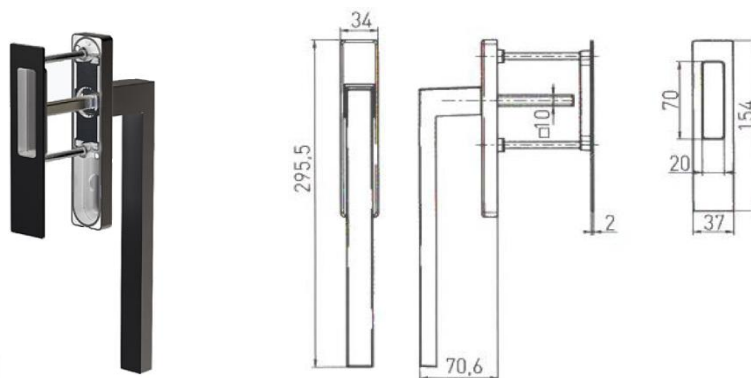

KLIKY PRO ZDVIŽNĚ - POSUVNÁ OKNA A BALKONOVÉ DVEŘE (HS) - DUBLIN *

Vnitřní klika bez otvoru FAB

(balení obsahuje 2 šrouby M6x120)

Objednáč číslo	Popis	Cena [Kč/ks]
128 HSD 9016M WBW	Vnitřní klika DUBLIN HS bez otvoru FAB, bílá RAL9016M	988
128 HSD 7016M WBW	Vnitřní klika DUBLIN HS bez otvoru FAB, antracit RAL7016M	1135
128 HSD 9005M WBW	Vnitřní klika DUBLIN HS bez otvoru FAB, černá RAL9005M	1135
128 HSD F1SD WBW	Vnitřní klika DUBLIN HS bez otvoru FAB, stříbrná F1	1314
128 HSD F4SD WBW	Vnitřní klika DUBLIN HS bez otvoru FAB, bronz F4	1345
128 HSD F9SD WBW	Vnitřní klika DUBLIN HS bez otvoru FAB, titan F9	1447
128 HSD F6BD WBW	Vnitřní klika DUBLIN HS bez otvoru FAB, nerez inox F6	1870

Venkovní mušle

(balení obsahuje 3 trny: 10x10x60, 10x10x70 a 10x10x80)

Objednáč číslo	Popis	Cena [Kč/ks]
129 PHS 9016M	Venkovní mušle bílá 9016M	397
129 PHS 7016M	Venkovní mušle antracit 7016M	466
129 PHS 9005M	Venkovní mušle černá 9005M	466
129 PHS F1SD	Venkovní mušle stříbrná F1	568
129 PHS F4SD	Venkovní mušle bronz F4	599
129 PHS F9SD	Venkovní mušle titan F9	622
129 PHS F6BD	Venkovní mušle nerez inox F6	841

Kliky v povrchové úpravě F9 (titan) jsou dočasně nedostupné.

* Na dotaz.

Kliky jsou 2-polohové (aretace po 180°).

Uvedené ceny jsou bez DPH.