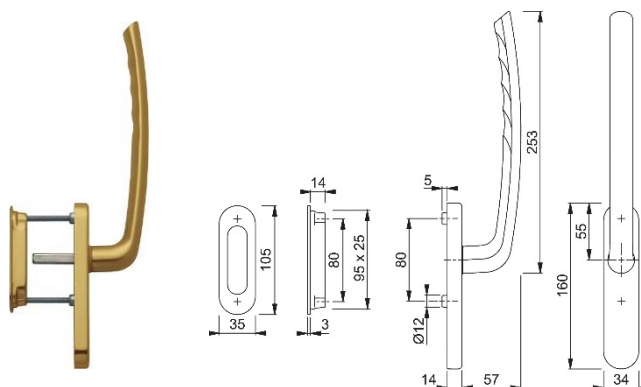

KLIKY PRO ZDVIŽNĚ - POSUVNÁ OKNA A BALKONOVÉ DVEŘE (HS) - HOPPE

7	Sada kliky - madlo (mušle) Toulon bez otvoru pro zámk. vložku hloubka křídla 75 - 80 mm	Obj. číslo	Cena [Kč/ks]
	K-M přírodní stříbrná F01	11600445	1 259
	K-M bronz F04	11600482	1 499
	K-M hliník ocel F09	11600494	1 486
	K-M imitace nerez F31-1	11700762	2 184
	K-M dopravní bílá F9016	11600524	1 228
	K-M černá matná F9714M	11645325	1 324
159	Spojovací materiál pro větší hloubku křídla	Obj. číslo	Cena [Kč/ks]
	87 - 92 mm	212-00131	55,70
	93 - 95 mm	212-00132	55,70
7	Venkovní mušle hranatá	Obj. číslo	Cena [Kč/ks]
	Přírodní stříbrná F01	3866467	321
	Bronz F04	10774456	na dotaz
	Hliník ocel F09	3866539	325
	Černá matná F9714M	11829898	335

Klíky jsou 2-polohové (aretace po 180°).
 Uvedené ceny jsou bez DPH.

KLIKY PRO ZDVIŽNĚ - POSUVNÁ OKNA A BALKONOVÉ DVEŘE (HS) - HOPPE *

7	Sada klika - klika Toulon hloubka křídla 75 - 80 mm	Obj. číslo	Cena [Kč/ks]
	K-K přírodní stříbrná F01	11600238	3 442
	K-K bronz F04	11600275	4 036
	K-K hliník ocel F09	11600299	4 036
	K-K imitace nerez F31-1	11850334+11850346	4 591
	K-K dopravní bílá F9016	11600287	3 684
	K-K černá matná F9714M	11645295	4 130

159	Spojovací materiál pro větší hloubku křídla	Obj. číslo	Cena [Kč/ks]
	87 - 92 mm	212-00127	55,10
	93 - 95 mm	212-00128	55,10

* na objednávku (4 - 6 týdnů)

Kliky jsou 2-polohové (aretace po 180°).
 Uvedené ceny jsou bez DPH.

KLIKY PRO ZDVIŽNĚ - POSUVNÁ OKNA A BALKONOVÉ DVEŘE (HS) - HOPPE

7	Sada klika - madlo (mušle) Tôkyô bez otvoru pro zámek, vložku hloubka křídla 75 - 80 mm	Obj. číslo	Cena [Kč/ks]
	K-M přírodní stříbrná F01	11620183	2 697
	K-M bronz F04	11620328	2 290
	K-M hliník ocel F09	11620365	2 805
	K-M dopravní bílá F9016	11621576	2 806
159	Spojovací materiál pro větší hloubku křídla	Obj. číslo	Cena [Kč/ks]
	87 - 92 mm	212-00131	55,70
	93 - 95 mm	212-00132	55,70
7	Venkovní mušle oválná	Obj. číslo	Cena [Kč/ks]
	Přírodní stříbrná F01	3152430	469
	Bronz F04	3497323	509
	Hliník ocel F09	3152472	554