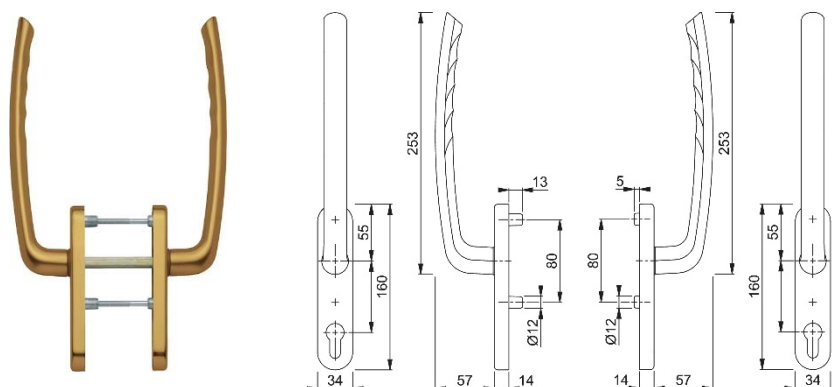

KLIKY PRO ZDVIŽNĚ - POSUVNÁ OKNA A BALKONOVÉ DVEŘE (HS) - HOPPE

7	Sada klika - klika Tôkyô hloubka křídla 75 - 80 mm	Obj. číslo	Cena [Kč/ks]
	K-K přírodní stříbrná F01	11619727	3 442
	K-K bronz F04	11619740	4 036
	K-K hliník ocel F09	11619764	4 036
	K-K dopravní bílá F9016	11619776	3 684

159	Spojovací materiál pro větší hloubku křídla	Obj. číslo	Cena [Kč/ks]
	87 - 92 mm	212-00127	55,10
	93 - 95 mm	212-00128	55,10

Kliky jsou 2-polohové (aretace po 180°).
Uvedené ceny jsou bez DPH.