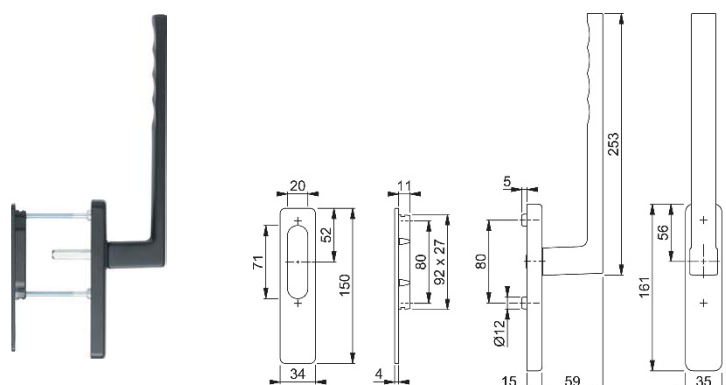

KLIKY PRO ZDVIŽNĚ - POSUVNÁ OKNA A BALKONOVÉ DVEŘE (HS) - HOPPE

7	Sada kliky - madlo (mušle) Toulon bez otvoru pro zámk. vložku hloubka křídla 75 - 80 mm	Obj. číslo	Cena [Kč/ks]
	K-M přírodní stříbrná F01	11600445	1 259
	K-M bronz F04	11600482	1 499
	K-M hliník ocel F09	11600494	1 486
	K-M imitace nerez F31-1	11700762	2 184
	K-M dopravní bílá F9016	11600524	1 228
	K-M černá matná F9714M	11645325	1 324
159	Spojovací materiál pro větší hloubku křídla	Obj. číslo	Cena [Kč/ks]
	87 - 92 mm	212-00131	55,70
	93 - 95 mm	212-00132	55,70
7	Venkovní mušle hranatá	Obj. číslo	Cena [Kč/ks]
	Přírodní stříbrná F01	3866467	321
	Bronz F04	10774456	na dotaz
	Hliník ocel F09	3866539	325
	Černá matná F9714M	11829898	335

Klíky jsou 2-polohové (aretace po 180°).
 Uvedené ceny jsou bez DPH.

KLIKY PRO ZDVIŽNĚ - POSUVNÁ OKNA A BALKONOVÉ DVEŘE (HS) - HOPPE *

7	Sada klika - klika Toulon hloubka křídla 75 - 80 mm	Obj. číslo	Cena [Kč/ks]
	K-K přírodní stříbrná F01	11600238	3 442
	K-K bronz F04	11600275	4 036
	K-K hliník ocel F09	11600299	4 036
	K-K imitace nerez F31-1	11850334+11850346	4 591
	K-K dopravní bílá F9016	11600287	3 684
	K-K černá matná F9714M	11645295	4 130

159	Spojovací materiál pro větší hloubku křídla	Obj. číslo	Cena [Kč/ks]
	87 - 92 mm	212-00127	55,10
	93 - 95 mm	212-00128	55,10

* na objednávku (4 - 6 týdnů)

Kliky jsou 2-polohové (aretace po 180°).
 Uvedené ceny jsou bez DPH.

KLIKY PRO ZDVIŽNĚ - POSUVNÁ OKNA A BALKONOVÉ DVEŘE (HS) - HOPPE

7	Sada klika - madlo (mušle) Tôkyô bez otvoru pro zámek, vložku hloubka křídla 75 - 80 mm	Obj. číslo	Cena [Kč/ks]
	K-M přírodní stříbrná F01	11620183	2 697
	K-M bronz F04	11620328	2 290
	K-M hliník ocel F09	11620365	2 805
	K-M dopravní bílá F9016	11621576	2 806
159	Spojovací materiál pro větší hloubku křídla	Obj. číslo	Cena [Kč/ks]
	87 - 92 mm	212-00131	55,70
	93 - 95 mm	212-00132	55,70
7	Venkovní mušle oválná	Obj. číslo	Cena [Kč/ks]
	Přírodní stříbrná F01	3152430	469
	Bronz F04	3497323	509
	Hliník ocel F09	3152472	554