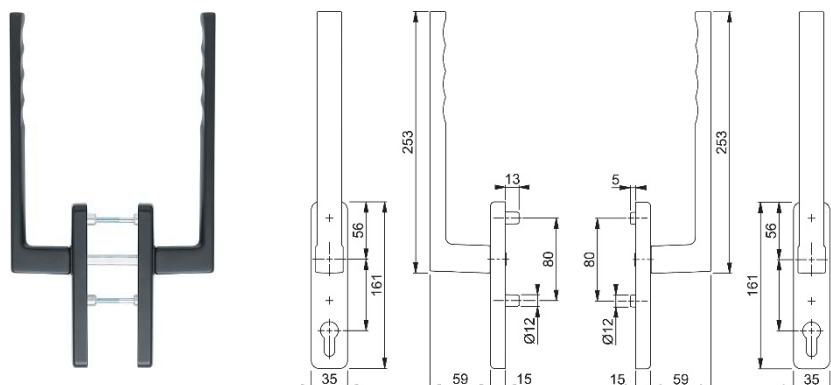

KLIKY PRO ZDVIŽNĚ - POSUVNÁ OKNA A BALKONOVÉ DVEŘE (HS) - HOPPE

7	Sada kliky - madlo (mušle) Toulon bez otvoru pro zámk. vložku hloubka křídla 75 - 80 mm	Obj. číslo	Cena [Kč/ks]
	K-M přírodní stříbrná F01	11600445	1 259
	K-M bronz F04	11600482	1 499
	K-M hliník ocel F09	11600494	1 486
	K-M imitace nerez F31-1	11700762	2 184
	K-M dopravní bílá F9016	11600524	1 228
	K-M černá matná F9714M	11645325	1 324
159	Spojovací materiál pro větší hloubku křídla	Obj. číslo	Cena [Kč/ks]
	87 - 92 mm	212-00131	55,70
	93 - 95 mm	212-00132	55,70
7	Venkovní mušle hranatá	Obj. číslo	Cena [Kč/ks]
	Přírodní stříbrná F01	3866467	321
	Bronz F04	10774456	na dotaz
	Hliník ocel F09	3866539	325
	Černá matná F9714M	11829898	335

Klíky jsou 2-polohové (aretace po 180°).
 Uvedené ceny jsou bez DPH.

KLIKY PRO ZDVIŽNĚ - POSUVNÁ OKNA A BALKONOVÉ DVEŘE (HS) - HOPPE *

7	Sada klika - klika Toulon hloubka křídla 75 - 80 mm	Obj. číslo	Cena [Kč/ks]
	K-K přírodní stříbrná F01	11600238	3 442
	K-K bronz F04	11600275	4 036
	K-K hliník ocel F09	11600299	4 036
	K-K imitace nerez F31-1	11850334+11850346	4 591
	K-K dopravní bílá F9016	11600287	3 684
	K-K černá matná F9714M	11645295	4 130

159	Spojovací materiál pro větší hloubku křídla	Obj. číslo	Cena [Kč/ks]
	87 - 92 mm	212-00127	55,10
	93 - 95 mm	212-00128	55,10

* na objednávku (4 - 6 týdnů)

Kliky jsou 2-polohové (aretace po 180°).
 Uvedené ceny jsou bez DPH.

KLIKY PRO ZDVIŽNĚ - POSUVNÁ OKNA A BALKONOVÉ DVEŘE (HS) - HOPPE

7	Sada klika - madlo (mušle) Tôkyô bez otvoru pro zámek, vložku hloubka křídla 75 - 80 mm	Obj. číslo	Cena [Kč/ks]
	K-M přírodní stříbrná F01	11620183	2 697
	K-M bronz F04	11620328	2 290
	K-M hliník ocel F09	11620365	2 805
	K-M dopravní bílá F9016	11621576	2 806
159	Spojovací materiál pro větší hloubku křídla	Obj. číslo	Cena [Kč/ks]
	87 - 92 mm	212-00131	55,70
	93 - 95 mm	212-00132	55,70
7	Venkovní mušle oválná	Obj. číslo	Cena [Kč/ks]
	Přírodní stříbrná F01	3152430	469
	Bronz F04	3497323	509
	Hliník ocel F09	3152472	554