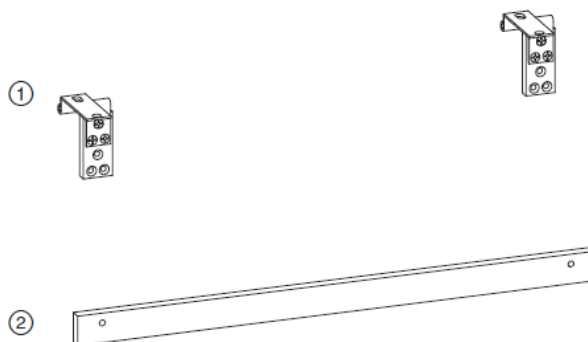

OKENNÍ OTEVÍRAČE ELEKTRICKÉ - ŘETĚZOVÉ - HAUTAU 230V

EKA 45 - 230V, 450N*

Elektrické otevírače nadsvětlíků v kompaktním provedení s řetězovým převodem.

Použitelné pro dovnitř a ven otevíraná okenní křídla, která jsou vyrobená z dřeva, plastu, oceli a hliníku.

Objednáací číslo	Popis	Barva	Napětí (V)	Otevření (mm)	Spotřeba proudu (A)	Stupeň ochrany (IP)	Rozměry (BxHxT v mm)	Cena [Kč/ks]
ELEKTRICKÉ OTEVÍRAČE								
HU148819	EKA 45-400	bílý	230	400	0,23	IP40	541x57x70	17 078
HU148816		EV1						
PŘÍSLUŠENSTVÍ								
HU158126	Konzole 1	EV1						1 134
HU158129	Konzole 1	bílá						1 134
HU151009	Konzole 2	EV1						748
HU151003	Konzole 2	bílá						748