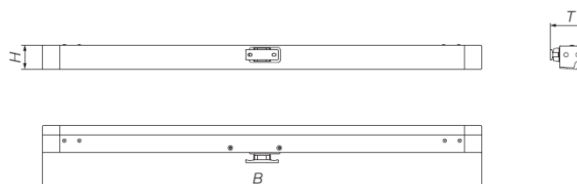

Použitelné pro dovnitř a ven otevíraná okenní křídla, která jsou vyrobena ze dřeva, plastu, oceli a hliníku.

Objednací číslo	Popis	Barva	Napětí (V)	Otevření (mm)	Spotřeba proudu (A)	Stupeň ochrany (IP)	Rozměry (BxHxT v mm)	Cena [Kč/ks]
ELEKTRICKÉ OTEVÍRAČE								
HU204511	EKA 30-327	bílý	230	327	0,23	IP20	732x45x39	15 020
HU204508	EKA 30-419	bílý	230	419	0,23	IP20	732x45x39	15 431
HU204517	EKA 30-511	bílý	230	511	0,23	IP20	796x45x39	15 844
HU204523	EKA 30-603	bílý	230	603	0,23	IP20	924x45x39	16 256
HU204529	EKA 30-810	bílý	230	810	0,23	IP20	924x45x39	17 696
HU204526	EKA 30-810	EV1						
HU204535	EKA 30-810	EV1						
HU204532	EKA 30-810	EV1						
PŘÍSLUŠENSTVÍ								
HU204460	Konzole 1	EV1						1 029
HU204463	Konzole 1	bílá						1 029
HU204466	Konzole 2	EV1						1 029
HU204469	Konzole 2	bílá						1 029
HU205843	Konzole 3	EV1						1 029
HU205840	Konzole 3	bílá						1 029
HU204472	Konzole 4	EV1						1 029
HU204475	Konzole 4	bílá						1 029
HU209783	Konzole 5	EV1						1 440
HU209786	Konzole 5	bílá						1 440
HU206740	Konzole 6	---						204