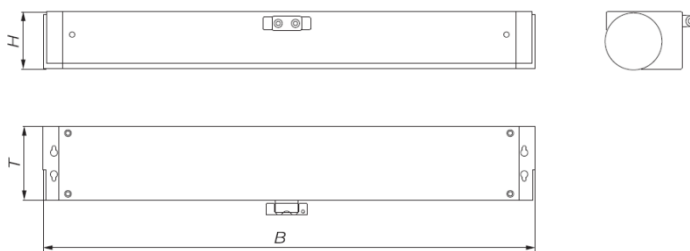

Objednáací číslo	Popis	Barva	Napětí (V)	Otevření (mm)	Spotřeba proudu (A)	Stupeň ochrany (IP)	Rozměry (BxHxT v mm)	Cena [Kč/ks]
ELEKTRICKÉ OTEVÍRAČE								
HU148819	EKA 45-400	bílý	230	400	0,23	IP40	541x57x70	17 078
HU148816		EV1						
PŘÍSLUŠENSTVÍ								
HU158126	Konzole 1	EV1						1 134
HU158129	Konzole 1	bílá						1 134
HU151009	Konzole 2	EV1						748
HU151003	Konzole 2	bílá						748