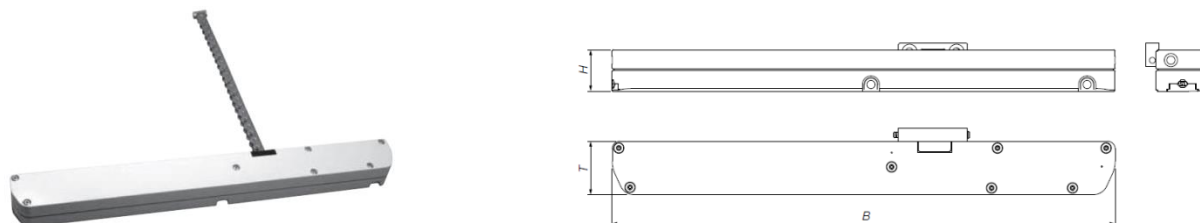

Ostatní příslušenství (zdroje, synchronizační jednotky...)*

Pozor – pro případné uplatnění záruky musí být sklopné okno opatřeno záchytnými nůžkami.

Bílá (RAL9016).

Stříbrná (EV1).

* Na dotaz.

Uvedené ceny jsou bez DPH.