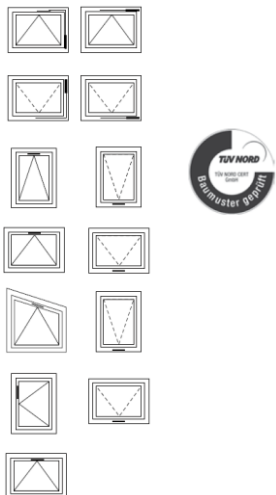

OKENNÍ OTEVÍRAČE ELEKTRICKÉ - PŘÍMOČARÉ - HAUTAU 230V

EM 2 - 230V, 650N*

Elektrické otevírače nadsvětlíků v kompaktním provedení s přímočarým převodem.
Použitelné pro dovnitř a ven otevíraná okenní křídla, která jsou vyrobená za dřeva, plastu, oceli a hliníku.
Pro kombinaci s otevíračem Primat FL 190.

Objednací číslo	Popis	Barva	Napětí (V)	Otevření (mm)	Spotřeba proudu (A)	Stupeň ochrany (IP)	Rozměry (BxHxT v mm)	Cena [Kč/ks]
ELEKTRICKÉ OTEVÍRAČE								
HU244516		bílý	230	56	0,08	20	520x26x55	10 803
HU244507	EM2-56	EV1