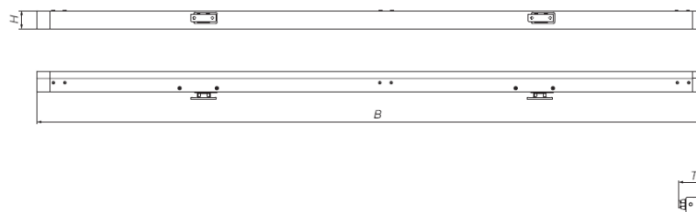

OKENNÍ OTEVÍRAČE ELEKTRICKÉ - ŘETĚZOVÉ - HAUTAU 230V

EKA 60 TWIN - 230V, 600N*

Elektrické otevírače nadsvětlíků v kompaktním provedení s řetězovým převodem.

Použitelné pro dovnitř a ven otevíraná okenní křídla, která jsou vyrobena za dřeva, plastu, oceli a hliníku.

Objednací číslo	Popis	Barva	Napětí (V)	Otevření (mm)	Spotřeba proudu (A)	Stupeň ochrany (IP)	Rozměry (BxHxT v mm)	Cena [Kč/ks]
ELEKTRICKÉ OTEVÍRAČE								
HU205621	EKA 60-327	bílý	230	327	0,46	IP20	1660x45x39	37 038
HU205618		EV1						
HU205627	EKA 60-419	bílý	230	419	0,46	IP20	1660x45x39	37 450
HU205624		EV1						
HU205633	EKA 60-511	bílý	230	511	0,46	IP20	1660x45x39	37 861
HU205630		EV1						
HU205639	EKA 60-603	bílý	230	603	0,46	IP20	1660x45x39	38 273
HU205636		EV1						
HU205645	EKA 60-810	bílý	230	810	0,46	IP20	1842x45x39	43 213
HU205642		EV1						
PŘÍSLUŠENSTVÍ								
HU206677	Konzole 1	EV1						1 440
HU206680	Konzole 1	bílá						1 440
HU206686	Konzole 2	EV1						1 440
HU206689	Konzole 2	bílá						1 440
HU206695	Konzole 3	EV1						1 440
HU206698	Konzole 3	bílá						1 440
HU206704	Konzole 4	EV1						1 440
HU206707	Konzole 4	bílá						1 440
HU206713	Konzole 5	EV1						1 440
HU206716	Konzole 5	bílá						1 440
HU206722	Konzole 6	EV1						1 440
HU206725	Konzole 6	bílá						1 440
HU206731	Konzole 7	EV1						1 440
HU206734	Konzole 7	bílá						1 440
HU206740	Konzole 8	---						209