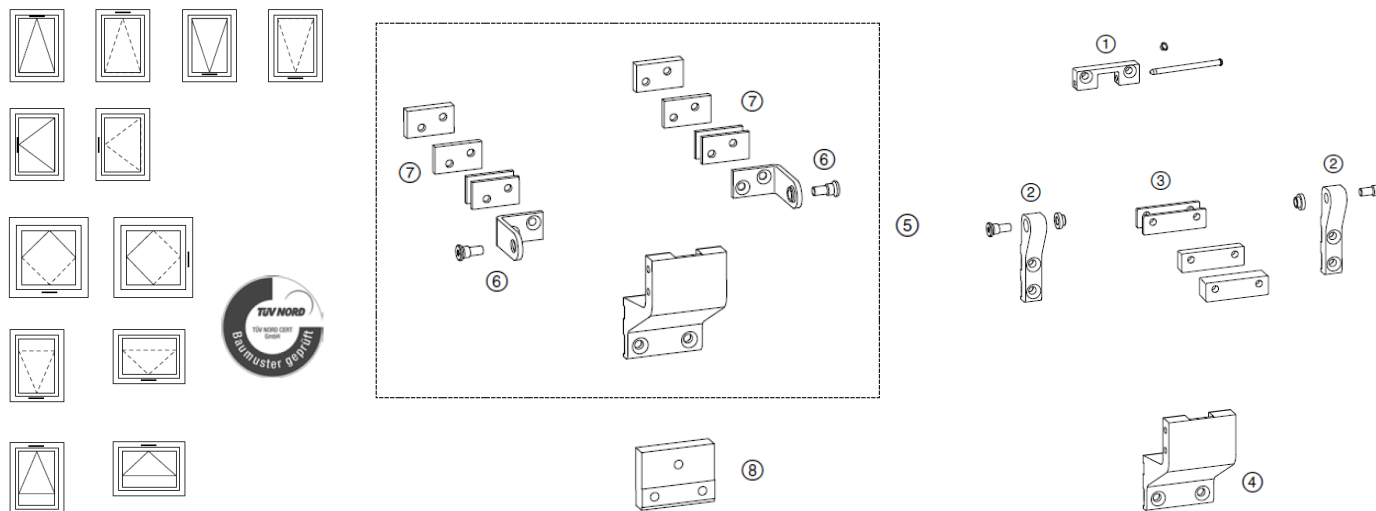

OKENNÍ OTEVÍRAČE ELEKTRICKÉ - ŘETĚZOVÉ - HAUTAU 230V

EKA 20 - 230V, 200N*

Elektrické otevírače nadsvětlíků v kompaktním provedení s řetězovým převodem.

Použitelné pro dovnitř a ven otevíraná okenní křídla, která jsou vyrobena za dřeva, plastu, oceli a hliníku.