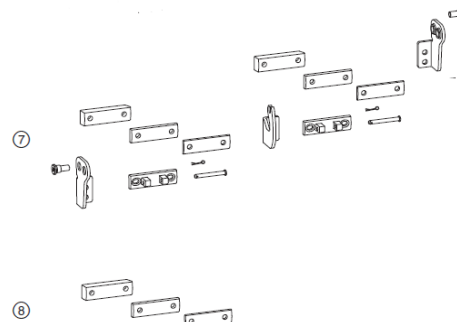

Ostatní příslušenství (zdroje, synchronizační jednotky...)*

Pozor – pro případné uplatnění záruky musí být sklopné okno opatřeno záchytnými nůžkami.

Bílá (RAL9016).

Stříbrná (EV1).

* Na dotaz.

Uvedené ceny jsou bez DPH.

OKENNÍ OTEVÍRAČE ELEKTRICKÉ - ŘETĚZOVÉ - HAUTAU 230V

EKA 60 TWIN - 230V, 600N*

Elektrické otevírače nadsvětlíků v kompaktním provedení s řetězovým převodem.

Použitelné pro dovnitř a ven otevíraná okenní křídla, která jsou vyrobena za dřeva, plastu, oceli a hliníku.