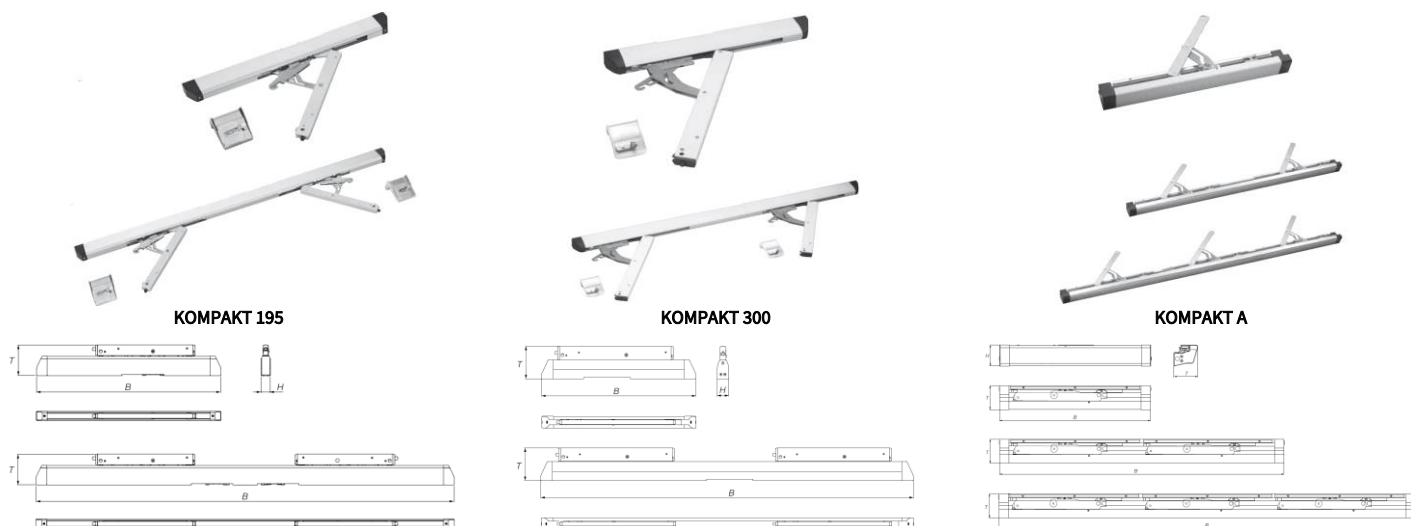

OKENNÍ OTEVÍRAČE ELEKTRICKÉ - RAMÍNKOVÉ - HAUTAU 230V

PRIMAT E - 230V*, 100N a 80N

Elektrické otevírače nadsvětlíků v kompaktním provedení s ramínkovým převodem.
Použitelné pro dovnitř a ven otevíraná okenní křídla, která jsou vyrobena za dřeva, plastu, oceli a hliníku.
PRIMAT E 195 - určen pro dovnitř otevíraná okenní křídla se závěsy dole. Konzole součástí.
PRIMAT E 300 - určen pro dovnitř otevíraná okenní křídla se závěsy dole. Konzole*.
PRIMAT E A - určen pro ven otevíraná okenní křídla se závěsy nahoře. Konzole*.