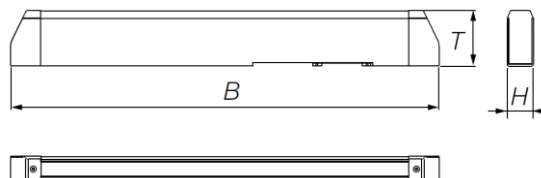

Objednací číslo	Popis	Barva	Napětí (V)	Otevření (mm)	Spotřeba proudu (A)	Stupeň ochrany (IP)	Rozměry (BxHxT v mm)	Cena [Kč/ks]
ELEKTRICKÉ OTEVÍRAČE								
HU244516		bílý	230	56	0,08	20	520x26x55	10 803
HU244507	EM2-56	EV1						