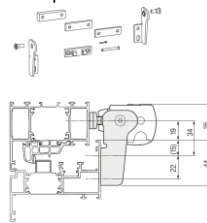

Konzole pro nalehávku 7-15mm