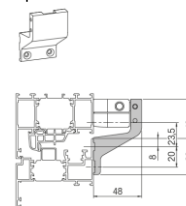

SKA 20 COMFORT - vybaven integrovanou synchronizací pro montáž dvou otevíračů na jednom okenním křídle bez dalších potřebných modulů.

Sklopná konzole pro nízká okna

Sklopná konzole s prodloužením

Konzole pro umístění motoru na rámu