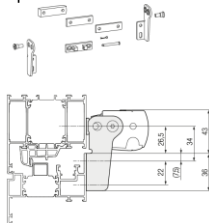

Konzole pro nalehávku 0-7mm a 0-25mm