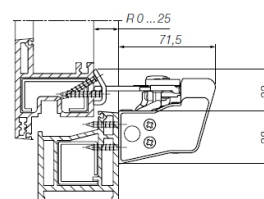

Křídlový unašeč

Krytka unašeče

Podložka pod křídlový unašeč

PRIMAT-S 300
 Doplnkový uzávěr pro celo-obvodové kování

Podložka pod tělo otevírače

Křídlový unašeč

Křídlový unašeč pro šikmá okna

PRIMAT-SA
 Konzole pro uchycení