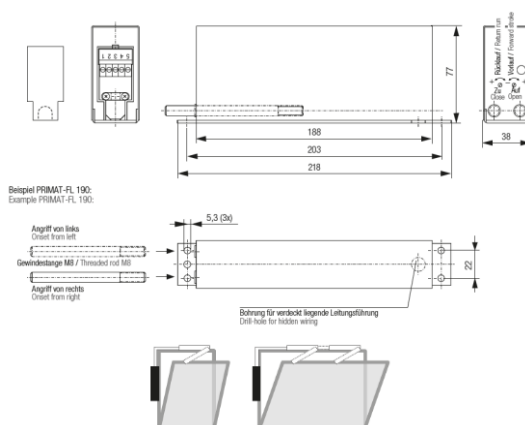

OKENNÍ OTEVÍRAČE ELEKTRICKÉ - PŘÍMOČARÉ - HAUTAU 24V

SM100 - 24V*

Elektrické otevírače nadsvětlíků SM100 v kompaktním provedení s přímočarým převodem.
Použitelné pro dovnitř a ven otevíraná okenní křídla, která jsou vyrobena ze dřeva, plastu, oceli a hliníku.
Určen pro dodatečnou montáž s mechanickým otevíračem Primat FL 190.

Objednací číslo	Popis	Barva	Napětí (V)	Otevření (mm)	Spotřeba proudu (A)	Stupeň ochrany (IP)	Cena [Kč/ks]
SM 100							
HU163050	SM100	bílý	24	190	1,2	55	11 688
HU163047		černý					

Pozor – pro případné uplatnění záruky musí být sklopné okno opatřeno záchytnými nůžkami.

* Na dotaz.

Uvedené ceny jsou bez DPH.