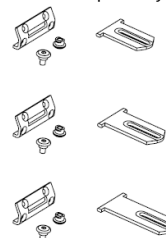

Křídlový unašeč

Krytka unašeče

Podložka pod křídlový unašeč

PRIMAT-S 300
 Doplnkový uzávěr pro celo-obvodové kování

Podložka pod tělo otevírače

Křídlový unašeč

Křídlový unašeč pro šikmá okna

PRIMAT-SA
 Konzole pro uchycení

Objednací číslo	Popis	Barva	Cena [Kč/ks]
PŘÍSLUŠENSTVÍ - PRIMAT-S 195			
HU243688	Konzole pro napojení celo-obvodového kování, x=8,3mm		529
HU241273	Křídlový unašeč	bílý	335
HU241276		černý	
HU241270		šedý	
HU239051	Krytka unašeče	bílá	126
HU239057		černá	
HU239054		šedá	
HU304916	Podložka pod křídlový unašeč	bílá	328
HU304918		černá	
HU304917		šedá	
PŘÍSLUŠENSTVÍ - PRIMAT-S 300			
HU179608	Konzole pro napojení celo-obvodového kování, x=8,3mm		705
HU192904	Podložka pod tělo otevírače - 1 nůžky		634
HU192910	Podložka pod tělo otevírače - 2 nůžky		
HU190462	Křídlový unašeč	bílý	194
HU190465		černý	
HU195104		šedý	
HU184452	Křídlový unašeč pro šikmá okna	bílý	476
HU184455		černý	
HU195107		šedý	
PŘÍSLUŠENSTVÍ - PRIMAT-SA			
HU200200	Konzole pro nalehávku 0-25mm		352
HU200203	Konzole pro nalehávku 26-50mm		
HU200206	Konzole pro nalehávku 51-75mm		