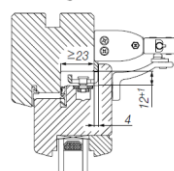

Křídlový unašeč

Krytka unašeče

Podložka pod křídlový unašeč

PRIMAT-S 300
 Doplnkový uzávěr pro celo-obvodové kování

Podložka pod tělo otevírače

Křídlový unašeč

Křídlový unašeč pro šikmá okna

PRIMAT-SA
 Konzole pro uchycení