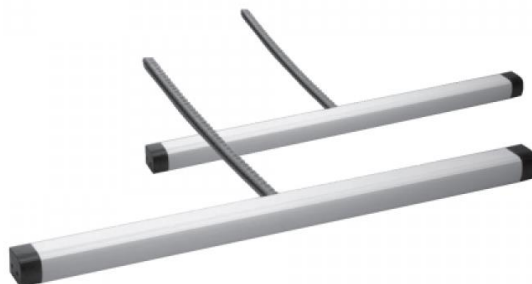

SKA 20 lze dodat s délkou řetězu 213/308/403/498 mm.*

Pozor – pro případné uplatnění záruky musí být sklopné okno opatřeno záchytnými nůžkami.

* Na dotaz.

Uvedené ceny jsou bez DPH.

OKENNÍ OTEVÍRAČE ELEKTRICKÉ - HAUTAU 24V

SKA 30 MASTER / SLAVE - 24V*

Elektrické otevírače nadsvětlíků SKA30 MASTER / SLAVE v kompaktním provedení s řetězovým převodem.
 Použitelné pro dovnitř a ven otevíraná široká okenní křídla, která jsou vyrobena ze dřeva, plastu, oceli a hliníku.
 Pro vytvoření sady synchronního chodu použijte oba typy – MASTER + SLAVE.