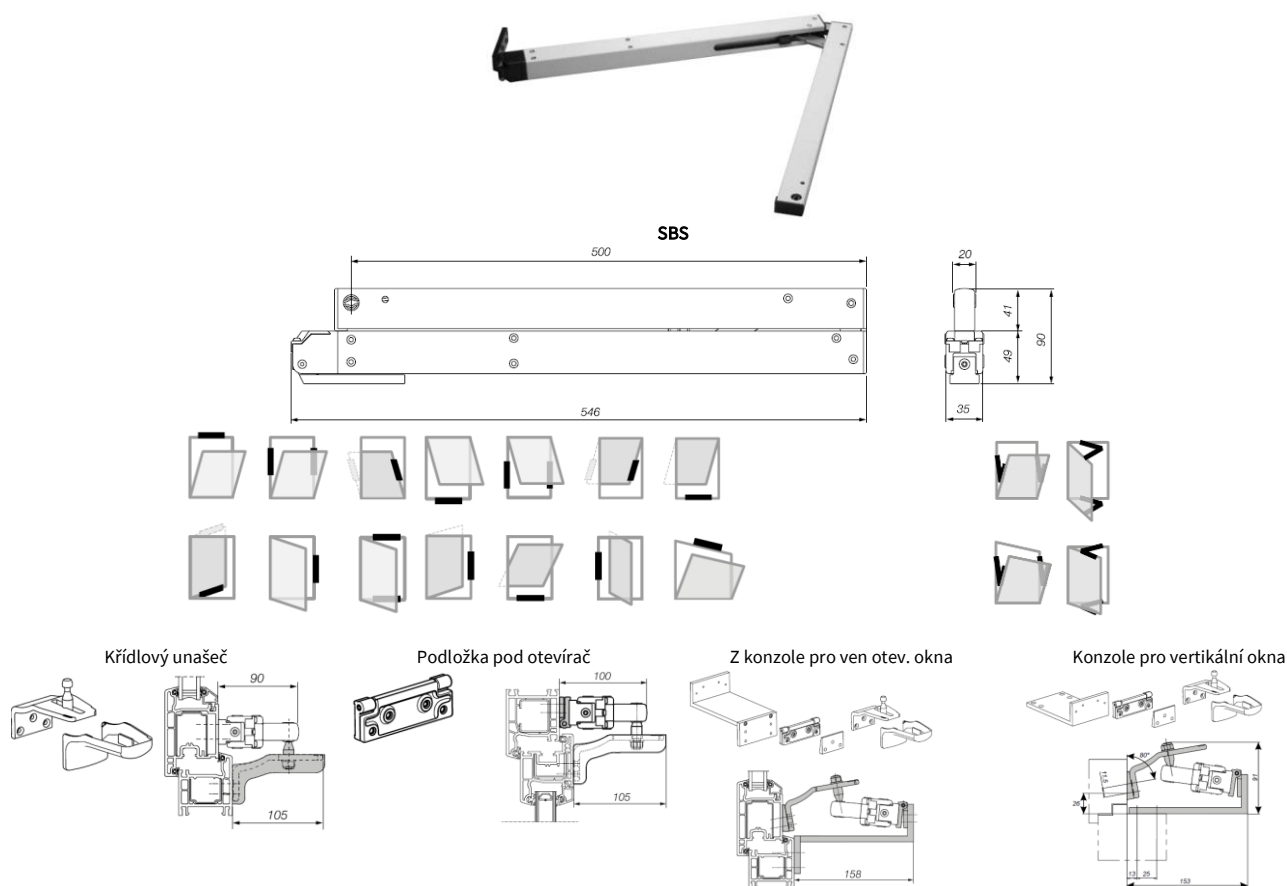

Výhodou je možnost otevření okenních křídel o 90°.

SBS SYNCHRO - vybaven integrovanou synchronizací pro montáž dvou otevíračů na jednom okenním křídle
 - balení obsahuje 2ks otevíračů včetně kabelů + 2ks křídlových unašečů + 2ks kabelů + 1ks propojovací jednotky