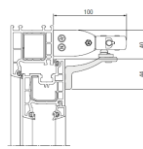

Křídlový unašeč

Krytka unašeče

Podložka pod křídlový unašeč

PRIMAT-S 300
 Doplnkový uzávěr pro celo-obvodové kování

Podložka pod tělo otevírače

Křídlový unašeč

Křídlový unašeč pro šikmá okna

PRIMAT-SA
 Konzole pro uchycení