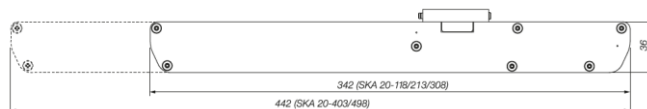

SKA 20 COMFORT - vybaven integrovanou synchronizací pro montáž dvou otevíračů na jednom okenním křídle bez dalších potřebných modulů.

Sklopná konzole pro nízká okna

Sklopná konzole s prodloužením

Konzole pro umístění motoru na rámu