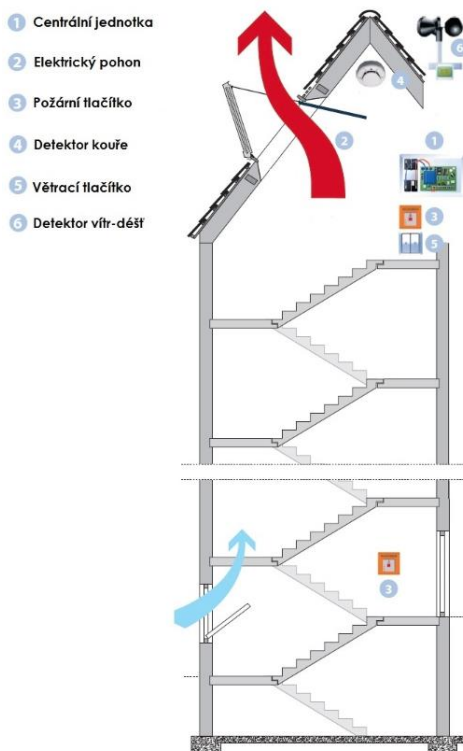

OKENNÍ OTEVÍRAČE ELEKTRICKÉ - HAUTAU 24V

Veškeré elektrické otevírače na 24V jsou určeny k požárnímu odvětrání budov dle EN 12101-2.

POŽÁRNÍ ODVĚTRÁNÍ BUDOV

- požárně bezpečnostní zařízení sloužící k odvodu tepla a spalin hoření z budovy v případě požáru
- systém slouží k požárnímu zabezpečení (odkouření) chráněné únikové cesty (CHÚC) v rámci požární bezpečnosti staveb, vše dle ČSN 73 0802
- spouští se manuálně (požárními tlačítky) nebo automaticky (detektorem kouře)
- celý systém musí být funkční i při výpadku el. energie - záložní zdroje
- systém lze doplnit o akustickou sirénu, tepelné čidlo atd.
- kouř a teplo je odváděno z budovy v nejvyšším místě CHÚC (okno, světlík) - plocha min. 2m²
- přívod čerstvého vzduchu do budovy je zajištěn okny v nejnižší části (ventilátorem, vstupními dveřmi)
- max. doba bezpečného pobytu 4 minut