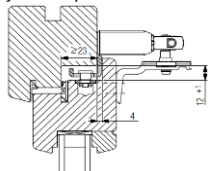

Křídlový unašeč

Krytka unašeče

Podložka pod křídlový unašeč

PRIMAT-S 300
 Doplnkový uzávěr pro celo-obvodové kování

Podložka pod tělo otevírače

Křídlový unašeč

Křídlový unašeč pro šikmá okna

PRIMAT-SA
 Konzole pro uchycení