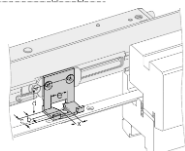

Křídlový unašeč

Krytka unašeče

Podložka pod křídlový unašeč

PRIMAT-S 300
 Doplnkový uzávěr pro celo-obvodové kování

Podložka pod tělo otevírače

Křídlový unašeč

Křídlový unašeč pro šikmá okna

PRIMAT-SA
 Konzole pro uchycení