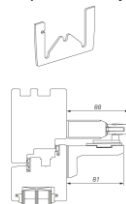

Křídlový unašeč

Krytka unašeče

Podložka pod křídlový unašeč

PRIMAT-S 300
 Doplnkový uzávěr pro celo-obvodové kování

Podložka pod tělo otevírače

Křídlový unašeč

Křídlový unašeč pro šikmá okna

PRIMAT-SA
 Konzole pro uchycení