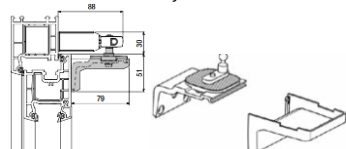

Křídlový unašeč

Krytka unašeče

Podložka pod křídlový unašeč

PRIMAT-S 300
 Doplnkový uzávěr pro celo-obvodové kování

Podložka pod tělo otevírače

Křídlový unašeč

Křídlový unašeč pro šikmá okna

PRIMAT-SA
 Konzole pro uchycení