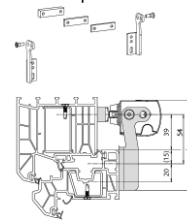

Konzole pro nízká okna