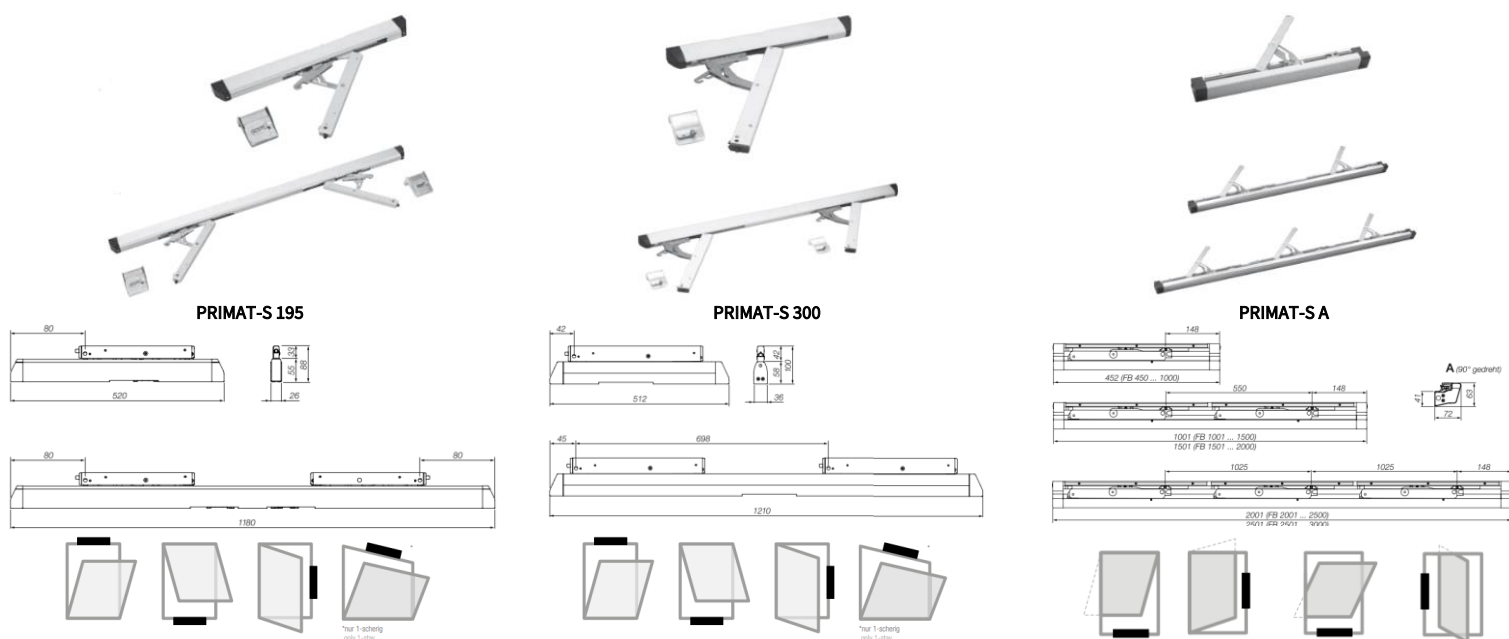

OKENNÍ OTEVÍRAČE ELEKTRICKÉ - HAUTAU 24V

PRIMAT S - 24V*

Elektrické otevírače nadsvětlíků PRIMAT S v kompaktním provedení s ramíkovým převodem pro dovnitř a ven otevíraná okenní křídla, která jsou vyrobena ze dřeva, plastu, oceli a hliníku.

PRIMAT S 195 – určen pro dovnitř otevíraná okenní křídla se závěsy dole – základní konzole součástí balení.

PRIMAT S 300 – určen pro dovnitř otevíraná okenní křídla se závěsy dole – základní konzole součástí balení.

PRIMAT S A – určen pro ven otevíraná okenní křídla se závěsy nahoře – základní konzole není součástí balení.

Objednací číslo	Popis	Barva	Napětí (V)	Otevření (mm)	Spotřeba proudu (A)	Stupeň ochrany (IP)	Cena [Kč/ks]
PRIMAT-S 195							
HU239591	1 nůžky	bílý	24	190	0,70	20	7 437
HU239594		černý					
HU239588		stříbrný					
HU239609	2 nůžky	bílý	24	190	0,70	20	9 587
HU239612		černý					
HU239606		stříbrný					
PRIMAT-S 300							
HU193983	1 nůžky	bílý	24	300	0,35	40	8 706
HU193986		černý					
HU193980		stříbrný					
HU193992	2 nůžky	bílý	24	300	0,35	40	10 732
HU193995		černý					
HU193989		stříbrný					
PRIMAT-S A							
HU194924	1 nůžky	bílý	24	190	0,35	40	8 107
HU194927		černý					
HU194921		stříbrný					
HU203004	2 nůžky	bílý	24	190	0,35	40	11 067
HU203001		stříbrný					
HU203022	3 nůžky	bílý	24	190	0,35	40	14 063
HU203019		stříbrný					

Pozor – pro případné uplatnění záruky musí být sklopné okno opatřeno záchytnými nůžkami.

* Na dotaz.

Uvedené ceny jsou bez DPH.