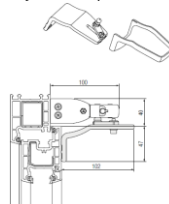

Křídlový unašeč

Krytka unašeče

Podložka pod křídlový unašeč

PRIMAT-S 300
 Doplnkový uzávěr pro celo-obvodové kování

Podložka pod tělo otevírače

Křídlový unašeč

Křídlový unašeč pro šikmá okna

PRIMAT-SA
 Konzole pro uchycení