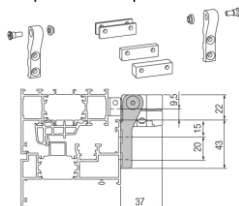

SKA 20 COMFORT - vybaven integrovanou synchronizací pro montáž dvou otevíračů na jednom okenním křídle bez dalších potřebných modulů.

Sklopná konzole pro nízká okna

Sklopná konzole s prodloužením

Konzole pro umístění motoru na rámu