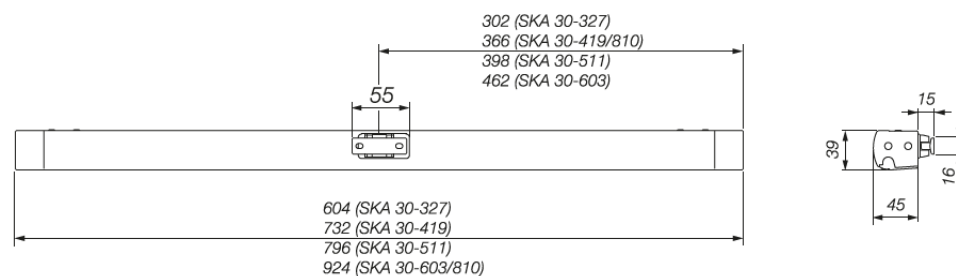

OKENNÍ OTEVÍRAČE ELEKTRICKÉ - HAUTAU 24V

SKA 30 MASTER / SLAVE - 24V*

Elektrické otevírače nadsvětlíků SKA30 MASTER / SLAVE v kompaktním provedení s řetězovým převodem.
Použitelné pro dovnitř a ven otevíraná široká okenní křídla, která jsou vyrobena ze dřeva, plastu, oceli a hliníku.
Pro vytvoření sady synchronního chodu použijte oba typy – MASTER + SLAVE.

Objednací číslo	Popis	Barva	Napětí (V)	Otevření (mm)	Spotřeba proudu (A)	Stupeň ochrany (IP)	Cena [Kč/ks]
SKA 30 MASTER							
HU207217	SKA30 – MASTER	bílý	24	327	1,0	20	14 042
HU207214	SKA30 – MASTER	stříbrný	24	327	1,0	20	14 042
SKA 30 SLAVE							
HU207262	SKA30 - SLAVE	bílý	24	327	1,0	20	14 042
HU207259	SKA30 - SLAVE	stříbrný	24	327	1,0	20	14 042
PŘÍSLUŠENSTVÍ							
HU204463	Konzole 0-7mm	bílá					936
HU204460	a 0-25mm	stříbrná					936
HU204469	Konzole 7-15mm	bílá					936
HU204466	Konzole 7-15mm	stříbrná					936
HU305460	Konzole pro nízká okna	bílá					1 801
HU305459	Konzole pro nízká okna	stříbrná					1 801

SKA 30 lze dodat s délkou řetězu 419/511/603/810 mm. *

Pozor – pro případné uplatnění záruky musí být sklopné okno opatřeno záchytnými nůžkami.

* Na dotaz.

Uvedené ceny jsou bez DPH.