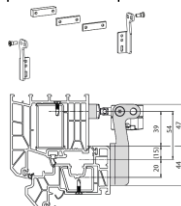

SKA 20 COMFORT - vybaven integrovanou synchronizací pro montáž dvou otevíračů na jednom okenním křídle bez dalších potřebných modulů.

Sklopná konzole pro nízká okna

Sklopná konzole s prodloužením

Konzole pro umístění motoru na rámu