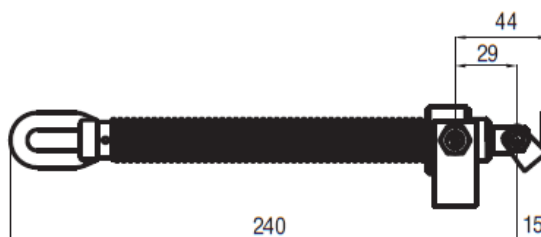

* Na dotaz.
Uvedené ceny jsou bez DPH.