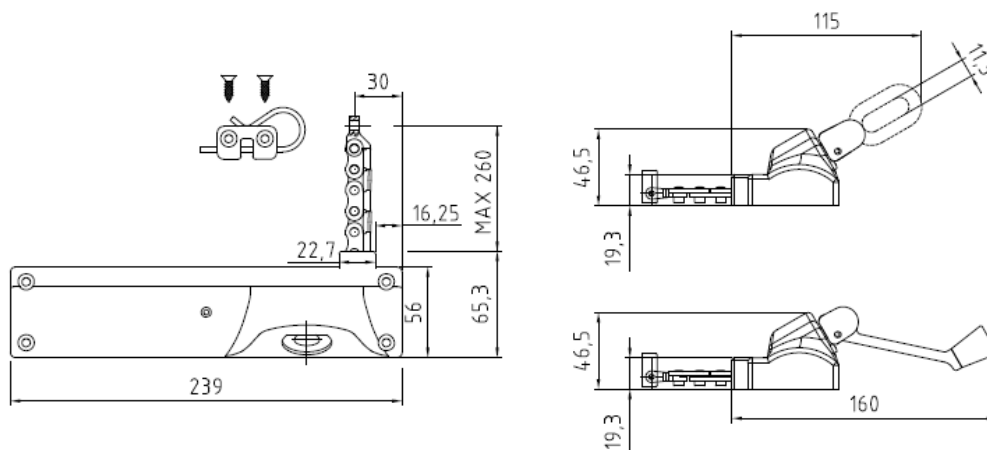

Objednací číslo	Specifikace	Barva	Cena [Kč/ks]
UCS 40761WIN		bílá	
UCS 40807WIN	CAT s klíčkou	černá	1 726
UCS 40808WIN		šedá	
UCS 40761SKY		bílá	
UCS 40807SKY	CAT s okem pro zalomenou kliku	černá	1 726
UCS 40808SKY		šedá	
UCS 40764E	Zalomená klika na ovládní 1500mm		232
UCS 40765F	Zalomená klika na ovládní 2000mm		324
UCS 40766G	Zalomená klika na ovládní 2500mm		423
UCS 40767H	Zalomená klika na ovládní 3000mm		511