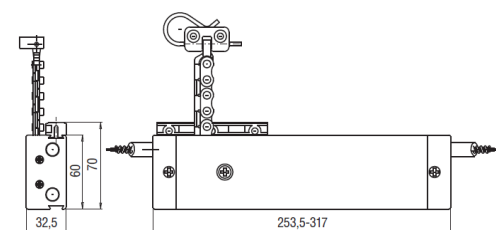

238

Slouží k ohnutí trubky v poloměru 50 mm

UCS 40153E

238

Z-konzole
 K řetězovému otevírači pro dovnitř otevíraná okna.

UCS 37616T

228

Řetězový otevírač pro ven otevíraná křídla