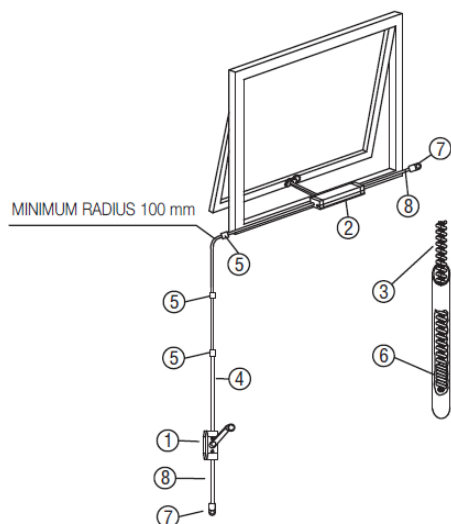

BRAVO S ŘETĚZOVÝM UZAVÍRÁNÍM

Popis	Provedení (počet položek)
	3m
1 Klička	1
2 Řetězový otevírač	1
3 Lanko (m)	3 m
4 Trubka (m)	3 m
5 Upevňovací objímka	3
6 Zajišťovací pružina	2
7 Koncová podpěra	2
8 Koncová trubka	2