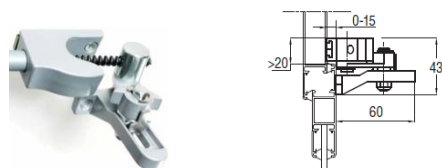

Zámkový otevírač

Pokud je přesah křídla nad rámem větší než 15 mm, nutno podložit.

bílá

UCS 30754Y

černá

UCS 37156M

šedá

UCS 37239Q

423

* Na dotaz.

Uvedené ceny jsou bez DPH.