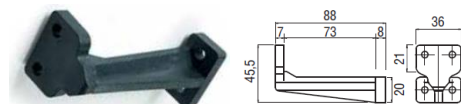

Uvedené ceny jsou bez DPH.

OKENNÍ OTEVÍRAČE KLIČKOVÉ SE ZÁMKOVÝM A ŘETĚZOVÝM UZAVÍRÁNÍM - BRAVO

JEDNOTLIVÉ DÍLY *

		Klička plochá	Objednací číslo	Cena [Kč/ks]
		bílá černá šedá	UCS 31560R UCS 37161J UCS 40133A	685
		Klička pod omítková	UCS 30745X	1 210
		Klička mini	UCS 30748C UCS 36964S UCS 36813E	1 0134
		Klička s převodem	UCS 40517S UCS 40543T UCS 40544V	2490
		Spirálový kabel	UCS 30764A	Cena [Kč/m]
		V klubu max. 50m.	65	Cena [Kč/m]
		Trubka–krytka kabelu	UCS 40205V UCS 40206A UCS 36383B	121
		Podpěra	UCS 30767D UCS 35446R UCS 40134B	Cena [Kč/ks]
		Instaluje se na každý 1m vedení trubky, před ohyb i za ohyb trubky.	UCS 30767D UCS 35446R UCS 40134B	29
		Koncová podpěra	UCS 40139I UCS 40174J UCS 40191O	28
		Instaluje se na volné konce trubek.	UCS 40139I UCS 40174J UCS 40191O	87
		Spojovací díl trubky	UCS 41079W UCS 41078Z UCS 41080A	442
		Spojuje jednotlivé trubky v 1 vedení.	UCS 41079W UCS 41078Z UCS 41080A	442
		Rozbočovač	UCS 30768G UCS 37040B UCS 40135C	442
		Z hlavního ovládacího vedení je možné rozbočovačem přidat vedení další.	UCS 30768G UCS 37040B UCS 40135C	

UCS 30770Y

Cena [Kč/ks]

15

Přípravek na úpravu konců trubek
 Pro vložení trubky do kličky. Slouží na úpravu konců.

UCS40097R

688

Ohýbačka trubek
 Slouží k ohnutí trubky v poloměru 100 mm.

UCS 30790G

238

Slouží k ohnutí trubky v poloměru 50 mm

UCS 40153E

238

Z-konzole
 K řetězovému otevírači pro dovnitř otevíraná okna.

UCS 37616T

228

Řetězový otevírač pro ven otevíraná křídla