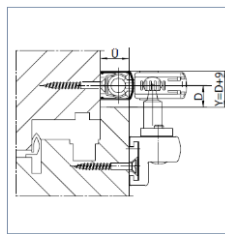

Dřevěná okna s euro-drážkou