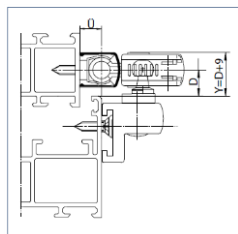

Nastavované rozměry a potřeba místa

Výška křídla b (min.)	Výška křídla b (max.)	Nastavovací rozměr D (min.)	Potřeba místa Y nahoře
250 mm	300 mm	16-18 mm	D (min.) + 9 mm
301 mm	400 mm	14-18 mm	
401 mm	500 mm	12-18 mm	
501 mm	10-18 mm	10-18 mm	

Okna z lehkých kovů s přesahem