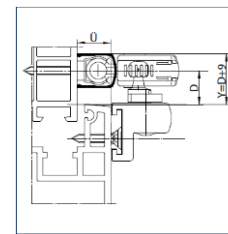

Plastová okna

Objednací číslo	Popis	Barva	Cena [Kč/ks]
Základní sady			
GE 030615	Ovládací páka s rohovým převodem	bílá	497
GE 030612		tmavý bronz	497
GE 030611		stříbrná EV1	437
GE 030377	Nůžky se standardním držákem křídla	bílá	437
GE 030374		tmavý bronz	437
GE 030373		stříbrná EV1	370
GE 016555	Tyč Ø 8mm, 2m	---	103
GE 016591	Tyč Ø 8mm, 3m		158
GE 030405	Krycí profil, 2m	bílá	182
GE 030402		tmavý bronz	182
GE 030401		stříbrná EV1	158
GE 030400	Krycí profil, 3m	bílá	339
GE 030397		tmavý bronz	339
GE 030396		stříbrná EV1	218
Příslušenství			
GE 010878	Vedení tyče	---	12
GE 043546	Spojovací objímka – propojení tyčí	---	110
GE 030890	Držák křídla pro dřevěná okna s euro-drážkou	bílá	127
GE 030887		tmavý bronz	127
GE 030886		stříbrná EV1	127
GE 022718	Flexibilní táhlo 700 mm – přechod přes parapet	bílá/EV1	1 213
GE 008481	(hloubka parapetu do 310mm)	hnědá	1 654
GE 022720	Flexibilní táhlo 1000 mm – přechod přes parapet	bílá/EV1	1 268
GE 008483	(hloubka parapetu 310 - 680 mm)	hnědá	1 764
GE 022721	Flexibilní táhlo 1250 mm – přechod přes parapet	bílá/EV1	1 323
GE 008485	(hloubka parapetu 680 – 900 mm)	hnědá	1 929
GE 030798	Příslušenství flexibilního táhla	bílá/EV1	551
GE 030797		hnědá	606

Pro případné uplatnění záruky musí být sklopné okno s otevíračem nadsvětlíku opatřeno záchytnými nůžkami.

Převod s flexibilním táhlem je vhodný pouze pro křídlo do šířky 1 200mm

Ostatní varianty a barevná provedení. *

* Na dotaz.

Uvedené ceny jsou bez DPH.