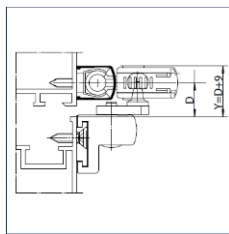

Okna z lehkých kovů bez přesahu