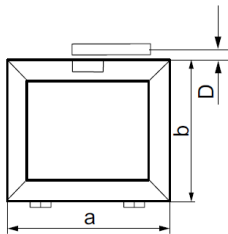

Dřevěná okna s euro-drážkou