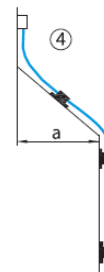

OKENNÍ OTEVÍRAČE PÁKOVÉ - KOMPAKT PŘECHOD PŘES PARAPET

4020.50	L=700 mm	a=do 350mm
4020.51	L=1000mm	a=do 650mm
4020.52	L=1250mm