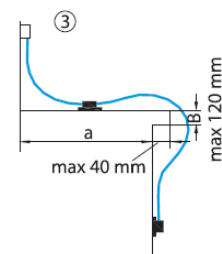

OKENNÍ OTEVÍRAČE PÁKOVÉ - KOMPAKT PŘECHOD PŘES PARAPET

4020.50	L=700 mm	a=do 350mm
4020.51	L=1000mm	a=do 650mm
4020.52	L=1250mm