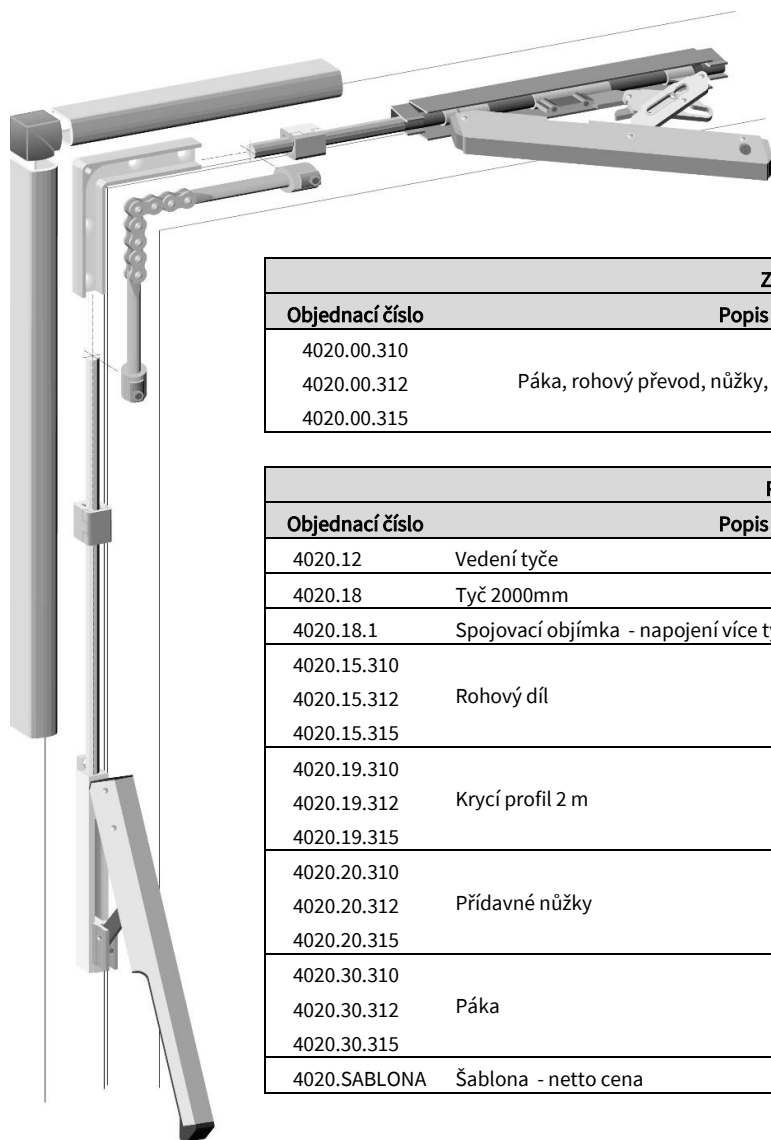

OKENNÍ OTEVÍRAČE PÁKOVÉ - KOMPAKT ZÁKLADNÍ SADY

Okenní otevírač je určen pro dovnitř otevíraná sklopná křídla ze dřeva, plastu nebo hliníku se závěsy dole. Ovládací táhlo a řetězový rohový převod zajišťují jednoduchou montáž. Ergonomická páka ovládání zaručuje bezpečné otevření.

ŠÍŘKA KŘÍDLA - DOPORUČENÍ:
400 – 1200mm (1 nůžky)
1000 – 2400mm (2 nůžky)
1500 – 3600mm (3 nůžky)

VÝŠKA PŘESAHU - NALEHÁVKA: 0 – 26 mm
MAX. OTEVŘENÍ 150mm při úhlu 44°

VÁHA KŘÍDLA: max. 80kg

POVRCHOVÉ ÚPRAVY:
bílá RAL9016
hnědá RAL8017
stříbrná RAL9006

Základní sady			
Objednací číslo	Popis	Barevné provedení	Cena [Kč]
4020.00.310		bílá	
4020.00.312	Páka, rohový převod, nůžky, tyč 2m, krycí profil 2m	hnědá	1 132
4020.00.315		stříbrná	

Příslušenství			
Objednací číslo	Popis	Barevné provedení	Cena [Kč]
4020.12	Vedení tyče	černé	11
4020.18	Tyč 2000mm	---	73
4020.18.1	Spojovací objímka - napojení více tyčí	---	28
4020.15.310		bílý	
4020.15.312	Rohový díl	hnědý	210
4020.15.315		stříbrný	
4020.19.310		bílý	
4020.19.312	Krycí profil 2 m	hnědý	90
4020.19.315		stříbrný	
4020.20.310		bílé	
4020.20.312	Přídavné nůžky	hnědé	440
4020.20.315		stříbrné	
4020.30.310		bílá	
4020.30.312	Páka	hnědá	410
4020.30.315		stříbrná	
4020.SABLONA	Šablona - netto cena		1 650

Pozor – pro případné uplatnění záruky musí být sklopné okno s otevíračem nadsvětliku opatřeno záchytnými nůžkami.

*Na dotaz.

Uvedené ceny jsou bez DPH.