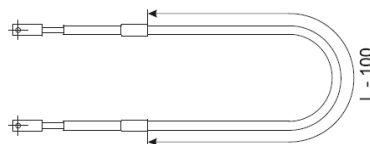

Příslušenství			
Objednací číslo	Popis	Barevné provedení	Cena [Kč]
4020.50.310	Flexibilní táhlo (bovden) L=600mm		798
4020.51.310	Flexibilní táhlo (bovden) L=1000mm		869
4020.52.310	Flexibilní táhlo (bovden) L=1250mm		942
4020.60.10	Držák flexibilního táhla (2ks)	bílá	91
4020.65.10	Vedení bovdenů (4ks)		73
4020.70.10	Konzola pod páku		73
4020.71.10	Konzola pod vedení tyče (4ks)		117
4020.72.10	Konzola pod držák flex. táhla (2ks)		117
4020.50.350	Flexibilní táhlo (bovden) L=600mm		798
4020.51.350	Flexibilní táhlo (bovden) L=1000mm		869
4020.52.350	Flexibilní táhlo (bovden) L=1250mm		942
4020.60.10.350	Držák flexibilního táhla (2ks)	hnědá	91
4020.65.350	Vedení bovdenů (4ks)		73
4020.70.10.350	Konzola pod páku		73
4020.71.10.350	Konzola pod vedení tyče (4ks)		117
4020.72.10.350	Konzola pod držák flex. táhla (2ks)		117

4020.60.10 (1)