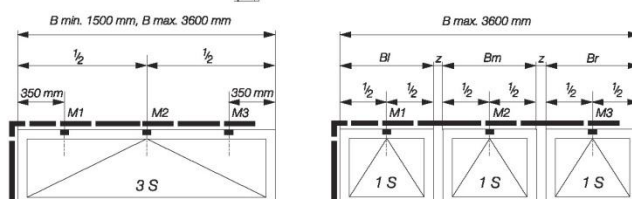

OKENNÍ OTEVÍRAČE PÁKOVÉ - KOMPAKT ZÁKLADNÍ SADY

Okenní otevírač je určen pro dovnitř otevíraná sklopná křídla ze dřeva, plastu nebo hliníku se závěsy dole. Ovládací táhlo a řetězový rohový převod zajišťují jednoduchou montáž. Ergonomická páka ovládání zaručuje bezpečné otevření.

ŠÍŘKA KŘÍDLA - DOPORUČENÍ:
400 – 1200mm (1 nůžky)
1000 – 2400mm (2 nůžky)
1500 – 3600mm (3 nůžky)

VÝŠKA PŘESAHU - NALEHÁVKA: 0 – 26 mm
MAX. OTEVŘENÍ 150mm při úhlu 44°

VÁHA KŘÍDLA: max. 80kg

POVRCHOVÉ ÚPRAVY:
bílá RAL9016
hnědá RAL8017
stříbrná RAL9006

Základní sady			
Objednací číslo	Popis	Barevné provedení	Cena [Kč]
4020.00.310		bílá	
4020.00.312	Páka, rohový převod, nůžky, tyč 2m, krycí profil 2m	hnědá	1 132
4020.00.315		stříbrná	

Příslušenství			
Objednací číslo	Popis	Barevné provedení	Cena [Kč]
4020.12	Vedení tyče	černé	11
4020.18	Tyč 2000mm	---	73
4020.18.1	Spojovací objímka - napojení více tyčí	---	28
4020.15.310		bílý	
4020.15.312	Rohový díl	hnědý	210
4020.15.315		stříbrný	
4020.19.310		bílý	
4020.19.312	Krycí profil 2 m	hnědý	90
4020.19.315		stříbrný	
4020.20.310		bílé	
4020.20.312	Přídavné nůžky	hnědé	440
4020.20.315		stříbrné	
4020.30.310		bílá	
4020.30.312	Páka	hnědá	410
4020.30.315		stříbrná	
4020.SABLONA	Šablona - netto cena		1 650

Pozor – pro případné uplatnění záruky musí být sklopné okno s otevíračem nadsvětliku opatřeno záchytnými nůžkami.

*Na dotaz.

Uvedené ceny jsou bez DPH.