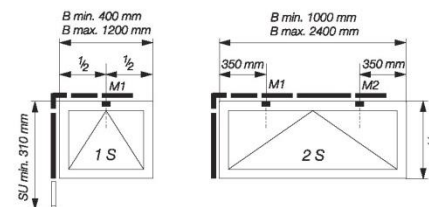

OKENNÍ OTEVÍRAČE PÁKOVÉ - KOMPAKT ZÁKLADNÍ SADY

Okenní otevírač je určen pro dovnitř otevíraná sklopná křídla ze dřeva, plastu nebo hliníku se závěsy dole. Ovládací táhlo a řetězový rohový převod zajišťují jednoduchou montáž. Ergonomická páka ovládání zaručuje bezpečné otevření.

ŠÍŘKA KŘÍDLA - DOPORUČENÍ:
400 – 1200mm (1 nůžky)
1000 – 2400mm (2 nůžky)
1500 – 3600mm (3 nůžky)

VÝŠKA PŘESAHU - NALEHÁVKA: 0 – 26 mm
MAX. OTEVŘENÍ 150mm při úhlu 44°

VÁHA KŘÍDLA: max. 80kg

POVRCHOVÉ ÚPRAVY:
bílá RAL9016
hnědá RAL8017
stříbrná RAL9006

Základní sady			
Objednací číslo	Popis	Barevné provedení	Cena [Kč]
4020.00.310		bílá	
4020.00.312	Páka, rohový převod, nůžky, tyč 2m, krycí profil 2m	hnědá	1 132
4020.00.315		stříbrná	

Příslušenství			
Objednací číslo	Popis	Barevné provedení	Cena [Kč]
4020.12	Vedení tyče	černé	11
4020.18	Tyč 2000mm	---	73
4020.18.1	Spojovací objímka - napojení více tyčí	---	28
4020.15.310		bílý	
4020.15.312	Rohový díl	hnědý	210
4020.15.315		stříbrný	
4020.19.310		bílý	
4020.19.312	Krycí profil 2 m	hnědý	90
4020.19.315		stříbrný	
4020.20.310		bílé	
4020.20.312	Přídavné nůžky	hnědé	440
4020.20.315		stříbrné	
4020.30.310		bílá	
4020.30.312	Páka	hnědá	410
4020.30.315		stříbrná	
4020.SABLONA	Šablona - netto cena		1 650

Pozor – pro případné uplatnění záruky musí být sklopné okno s otevíračem nadsvětliku opatřeno záchytnými nůžkami.

*Na dotaz.

Uvedené ceny jsou bez DPH.