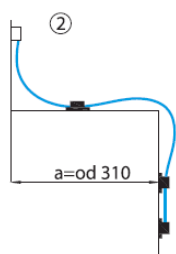

OKENNÍ OTEVÍRAČE PÁKOVÉ - KOMPAKT PŘECHOD PŘES PARAPET

4020.50	L=700 mm	a=do 350mm
4020.51	L=1000mm	a=do 650mm
4020.52	L=1250mm