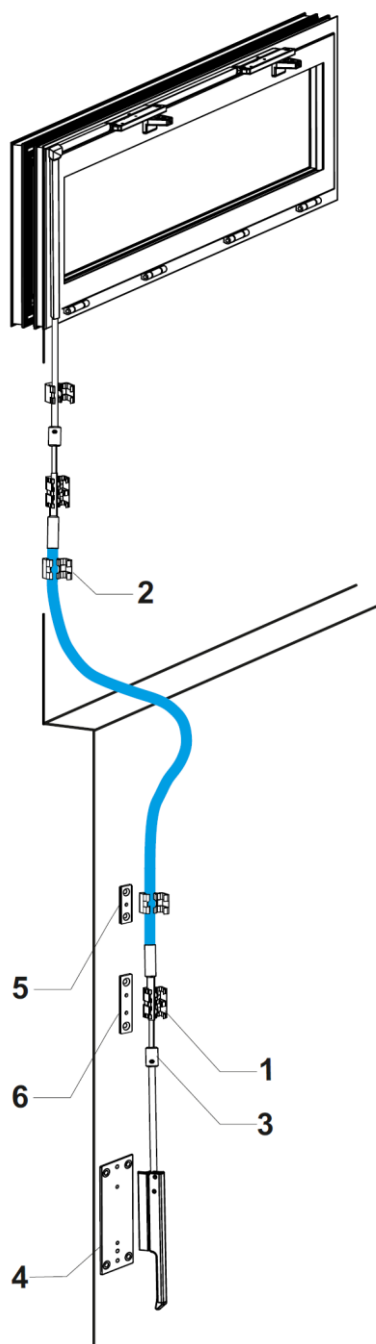

OKENNÍ OTEVÍRAČE PÁKOVÉ - KOMPAKT PŘECHOD PŘES PARAPET

4020.50	L=700 mm	a=do 350mm
4020.51	L=1000mm	a=do 650mm
4020.52	L=1250mm	

Příslušenství			
Objednací číslo	Popis	Barevné provedení	Cena [Kč]
4020.50.310	Flexibilní táhlo (bovden) L=600mm		798
4020.51.310	Flexibilní táhlo (bovden) L=1000mm		869
4020.52.310	Flexibilní táhlo (bovden) L=1250mm		942
4020.60.10	Držák flexibilního táhla (2ks)	bílá	91
4020.65.10	Vedení bovdenů (4ks)		73
4020.70.10	Konzola pod páku		73
4020.71.10	Konzola pod vedení tyče (4ks)		117
4020.72.10	Konzola pod držák flex. táhla (2ks)		117
4020.50.350	Flexibilní táhlo (bovden) L=600mm		798
4020.51.350	Flexibilní táhlo (bovden) L=1000mm		869
4020.52.350	Flexibilní táhlo (bovden) L=1250mm		942
4020.60.10.350	Držák flexibilního táhla (2ks)	hnědá	91
4020.65.350	Vedení bovdenů (4ks)		73
4020.70.10.350	Konzola pod páku		73
4020.71.10.350	Konzola pod vedení tyče (4ks)		117
4020.72.10.350	Konzola pod držák flex. táhla (2ks)		117

4020.60.10 (1)

4020.65.10 (2)

4020.71.10 (5)

4020.72.10 (6)

Číslo (3) uvedené v nákrese je součástí balení bovdenů.

Pozor - pro případné uplatnění záruky musí být sklopné okno s otevíračem nadsvětliku opatřeno záchytnými nůžkami.
Na dotaz. Uvedené ceny jsou bez DPH.