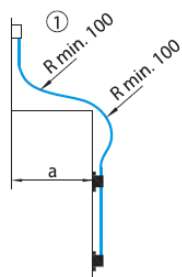

OKENNÍ OTEVÍRAČE PÁKOVÉ - KOMPAKT PŘECHOD PŘES PARAPET

4020.50	L=700 mm	a=do 350mm
4020.51	L=1000mm	a=do 650mm
4020.52	L=1250mm