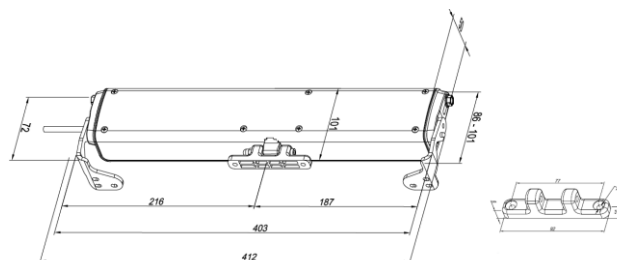

Při instalaci 2 otevíračů STILE na stejné ventilační křídlo použijte relé (UCS 41089V).

Otevírače lze vyrobit ve speciální verzi se zpětným signálem kontroly otevření/uzavření*.

	STILE AC	STILE R AC	STILE RF AC
Denní větrání			
Požární odvětrání			
Napětí (V)	100 – 240	100 – 240	100 – 240
Tlačná /tažná/ síla (N)	300	300	300
Spotřeba proudu (A)	0,8	0,3	0,3
Rychlost bez zatížení (mm/s)	~ 30	~ 9	~ 9
Stupeň ochrany (IP)	20	30	30
Počet žil (ks)	3	3	3
Kabel (m)	0	0	0
Objednací číslo			
Bílá	UCS 41556C	UCS 41560G	UCS 41732W
Černá	UCS 41555B	UCS 41559F	UCS 41731V
Šedá	UCS 41554A	UCS 41558E	UCS 41730U
Cena Kč/ks			
	2 732	3 293	4 658