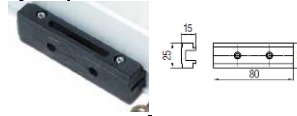

UCS 36665E 81

Rybina pro požární odvětrání

Objednávací číslo Cena Kč/ks

UCS 37021U 253

Prodloužení řetězu - PVC a dřevěná okna

UCS 81222C 93

Rybina plastová - součást balení

UCS 40560T 666