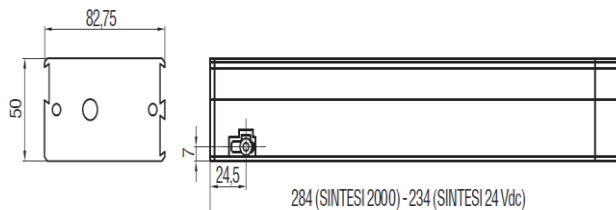

Minimální výška okna - 500 mm při zdvihu 250 mm, 800 mm při zdvihu 380 mm - při menší výšce okna použijte konzoly (UCS 40560T).

Při instalaci 2 otevřáček SINTESI 2000 na stejné ventilační křídlo použijte relé (UCS 41089V).