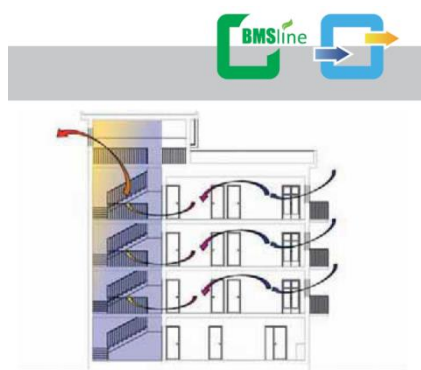

Ostatní příslušenství*

* Na dotaz.
Uvedené ceny jsou bez DPH.

OKENNÍ OTEVÍRAČE ELEKTRICKÉ - PŘÍSLUŠENSTVÍ *

BMS (building management systems)

Tento systém slouží k plné automatizaci denního i požárního odvětrání oken opatřených otevírači typu QUASAR (TWIN), VEGA (TWIN) a NANO o napětí 24 V. Otevírače lze ovládat z jednoho místa pomocí programu UCS GATEWAY a tím získat maximální kontrolu nad řízením větrání celé budovy.