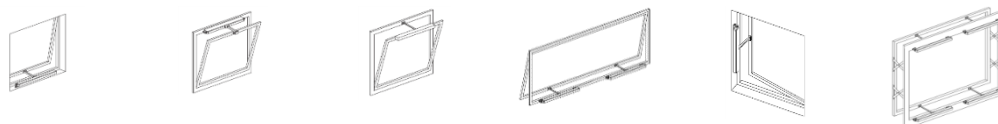

OKENNÍ OTEVÍRAČE ELEKTRICKÉ - ŘETĚZOVÉ - VEGA*

Řetězový okenní otevírač se zdvihem 300 mm.

K dispozici ve variantě 230V (**denní větrání**) nebo 24V (**požární odvětrání budov EN 12101-2**) .

RF - dodáván s integrovaným rádio přijímačem a dálkovým ovladačem (UCS 40956W). Dálkovým ovladačem lze ovládat více otevíračů VEGA.

SYNCHRO - vybaven integrovanou synchronizací pro napojení více otevíračů (max. 4) vedle sebe s možností dálkového ovládání jedním ovladačem bez nutnosti instalace externího kontrolního panelu.

RF, RF-RAIN - kontrované rádio vysílačem (frekvence 433,92 MHz) a lze je propojit s termostatem (UCS 40675K) bez kontrolního panelu.

RF-RAIN - dodáván s kabelem pro propojení s dešťovým senzorem (UCS 40450K - není součástí balení)

F-SIGNAL - speciální verze se zpětným signálem kontroly otevření/uzavření.

Otevírače lze dodat se dvěma řetězovými pohony **VEGA TWIN*** a ve stupni ochrany IP32*.

	VEGA AC	VEGA RF AC	VEGA RF RAIN AC	VEGA DC	VEGA SYNCHRO DC	VEGA F-SIGNAL DC	VEGA F-SIGNAL SYNCHRO DC
Denní větrání							
Požární odvětrání							
Napětí (V)	100 - 240	100 - 240	100 - 240	24	24	24	24
Tlačná /tažná/ síla (N)	300	300	300	300	300	300	300
Spotřeba proudu (A)	0,3	0,3	0,3	0,7	0,7	0,7	0,7
Rychlost bez zatížení (mm/s)	~ 9	~ 9	~ 9	~ 9	~ 9	~ 9	~ 9
Stupeň ochrany (IP)	30	30	30	30	30	30	30
Počet žil (ks)	3	4	4 + 3	2	5	5	5 + 3
Kabel (m)	+ uzemnění 1,5	+ uzemnění 1,5	+ uzemnění 2 x 1,5	1,5	3	1,5	2 x 3
Objednávací číslo							
Bílá	UCS 40902M	UCS 40908S	UCS 41017F	UCS 40905P	UCS 41124E	UCS 41306Y	UCS 41309B
Černá	UCS 40901L	UCS 40907R	UCS 41016E	UCS 40904O	UCS 41123D	UCS 41305X	UCS 41308A
Šedá	UCS 40900K	UCS 40906Q	UCS 41015D	UCS 40903N	UCS 41122C	UCS 41304W	UCS 41307Z
Cena Kč/ks							
	6 050	8 806	9 171	4 953	6 773	6 375	7 893

Konzole dlouhá

bílá UCS 40943J
černá UCS 40942I
šedá UCS 40941H

Objednávací číslo

Cena Kč/ks

Z konzole posuvná

Objednávací číslo

Cena Kč/ks

UCS 41711B
UCS 41710A
UCS 41709Z

Konzole dlouhá slim

bílá UCS 41900H
černá UCS 41899G
šedá UCS 41900H

186

Konzole standard

UCS 40845H
UCS 40844G
UCS 40843F

248

Konzole krátká slim

bílá UCS 41903K
černá UCS 41902J
šedá UCS 41901I

186

Uchytení řetězu

UCS 84793Z

67

* Na dotaz.

Uvedené ceny jsou bez DPH.