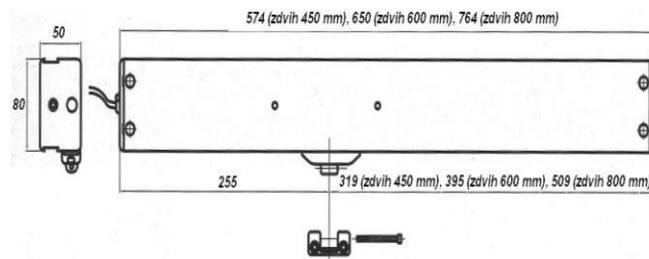

OKENNÍ OTEVÍRAČE ELEKTRICKÉ - ŘETĚZOVÉ - SUPERMASTER*

Řetězový okenní otevřič s nejdelším zdvihem (800 mm) a nejvyšší silou (400 N) určený pro těžká okna.

K dispozici ve variantě 230V (denní větrání) nebo 24V (požární odvětrání budov EN 12101-2) .

Hliníkový kryt motoru je možné povrchově upravit dle zadané barvy z palety RAL (min. objednávka 10ks).

Minimální výška okna - 900 mm při zdvihu 450 mm, 1 200 mm při zdvihu 600 mm, 1 600 mm při zdvihu 800 mm -při menší výšce okna použijte konzoly (UCS 40560T).

Červená kontrolka signalizující uzavírání okna.

Při instalaci 2 otevřičů SUPERMASTER AC (230V) na stejné ventilační křídlo použijte relé (UCS 41089V).

	SUPERMASTER 450 mm AC	SUPERMASTER 600 mm AC	SUPERMASTER 800 mm AC	SUPERMASTER 450 mm DC	SUPERMASTER 600 mm DC	SUPERMASTER 800 mm DC
Denní větrání						
Požární odvětrání						
Napětí (V)	100 – 240	100 – 240	100 – 240	24	24	24
Tlačná /tažná/ síla (N)	400	400	300	400	400	300
Spotřeba proudu (A)	0,8	0,8	0,8	2	2	2
Rychlost bez zatížení (mm/s)	~ 23	~ 23	~ 23	~ 20	~ 20	~ 20
Stupeň ochrany (IP)	20	20	20	20	20	20
Počet žil (ks)	3	3	3	2	2	2
Kabel (m)	+ uzemnění 2	+ uzemnění 2	+ uzemnění 3	2	2	3
Objednací číslo						
Bílá	UCS 40466B	UCS 40454U	UCS 40774O	UCS 40507N	UCS 40468F	UCS 40471U
Černá	UCS 40465Z	UCS 40464X	UCS 40753T	UCS 40509T	UCS 40467D	UCS 40470S
Šedá	UCS 40462T	UCS 40452P	UCS 40518U	UCS 40506L	UCS 40461R	UCS 40469H
Cena Kč/ks						
	6 540	6 682	7 376	7 238	7 505	8 148

Rybina pro požární odvětrání Objednací číslo   Cena Kč/ks

UCS 40460N   335

Rybina + konzole

UCS 40472W   558

Konzole

UCS 40560T   621

* Na dotaz.

Uvedené ceny jsou bez DPH.