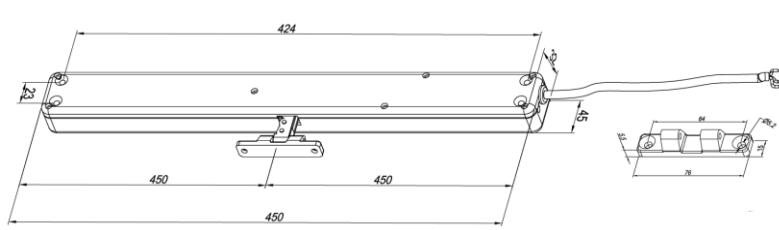

OKENNÍ OTEVÍRAČE ELEKTRICKÉ - ŘETĚZOVÉ - VEGA*

Řetězový okenní otevírač se zdvihem 300 mm.

K dispozici ve variantě 230V (**denní větrání**) nebo 24V (**požární odvětrání budov EN 12101-2**) .

RF - dodáván s integrovaným rádio přijímačem a dálkovým ovladačem (UCS 40956W). Dálkovým ovladačem lze ovládat více otevíračů VEGA.

SYNCHRO - vybaven integrovanou synchronizací pro napojení více otevíračů (max. 4) vedle sebe s možností dálkového ovládání jedním ovladačem bez nutnosti instalace externího kontrolního panelu.

RF, RF-RAIN - kontrované rádio vysílačem (frekvence 433,92 MHz) a lze je propojit s termostatem (UCS 40675K) bez kontrolního panelu.

RF-RAIN - dodáván s kabelem pro propojení s dešťovým senzorem (UCS 40450K - není součástí balení)

F-SIGNAL - speciální verze se zpětným signálem kontroly otevření/uzavření.

Otevírače lze dodat se dvěma řetězovými pohony **VEGA TWIN*** a ve stupni ochrany IP32*.

	VEGA AC	VEGA RF AC	VEGA RF RAIN AC	VEGA DC	VEGA SYNCHRO DC	VEGA F-SIGNAL DC	VEGA F-SIGNAL SYNCHRO DC
Denní větrání							
Požární odvětrání							
Napětí (V)	100 - 240	100 - 240	100 - 240	24	24	24	24
Tlačná /tažná/ síla (N)	300	300	300	300	300	300	300
Spotřeba proudu (A)	0,3	0,3	0,3	0,7	0,7	0,7	0,7
Rychlost bez zatížení (mm/s)	~ 9	~ 9	~ 9	~ 9	~ 9	~ 9	~ 9
Stupeň ochrany (IP)	30	30	30	30	30	30	30
Počet žil (ks)	3	4	4 + 3	2	5	5	5 + 3
Kabel (m)	+ uzemnění 1,5	+ uzemnění 1,5	+ uzemnění 2 x 1,5	1,5	3	1,5	2 x 3
Objednávací číslo							
Bílá	UCS 40902M	UCS 40908S	UCS 41017F	UCS 40905P	UCS 41124E	UCS 41306Y	UCS 41309B
Černá	UCS 40901L	UCS 40907R	UCS 41016E	UCS 40904O	UCS 41123D	UCS 41305X	UCS 41308A
Šedá	UCS 40900K	UCS 40906Q	UCS 41015D	UCS 40903N	UCS 41122C	UCS 41304W	UCS 41307Z
Cena Kč/ks							
	6 050	8 806	9 171	4 953	6 773	6 375	7 893

Konzole dlouhá

bílá UCS 40943J
černá UCS 40942I
šedá UCS 40941H

Objednávací číslo

Cena Kč/ks

Z konzole posuvná

Objednávací číslo

Cena Kč/ks

UCS 41711B
UCS 41710A
UCS 41709Z

Konzole dlouhá slim

bílá UCS 41900H
černá UCS 41899G
šedá UCS 41900H

186

Konzole standard

UCS 40845H
UCS 40844G
UCS 40843F

248

Konzole krátká slim

bílá UCS 41903K
černá UCS 41902J
šedá UCS 41901I

186

Uchytení řetězu

UCS 84793Z

67

* Na dotaz.

Uvedené ceny jsou bez DPH.