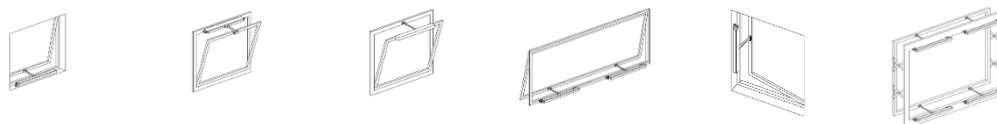

NANO DC	NANO SYNCHRO DC	NANO F-SIGNAL SYNCHRO DC
Denní větrání			
Požární odvětrání			
Napětí (V)	24	24	24
Tlačná / tažná / síla (N)	400	400	400
Spotřeba proudu (A)	1	1	1
Rychlost bez zatížení (mm/s)	~ 4-14	~ 4-14	~ 4-14
Stupeň ochrany (IP)	40	40	40
Počet žil (ks)	2	2	2
Kabel (m)	1,5	0	0
Objednávací číslo			
Bílá	UCS 41952H	UCS 41970Z	UCS 41988R
Černá	UCS 41951G	UCS 41969Y	UCS 41987Q
Šedá	UCS 41950F	UCS 41968X	UCS 41986P
Cena Kč/ks	6 990	7 834	8 455

	Objednávací číslo	Cena Kč/ks	Objednávací číslo	Cena Kč/ks
Konzole			Konzole motoru	
	bílá UCS 41943Y	429		UCS 41934P
	černá UCS 41942X		UCS 419330	
	šedá UCS 41941W		UCS 41932N	
Konzole				
	bílá UCS 41937S	182		
	černá UCS 41936R			
	šedá UCS 41935Q			
Konzole motoru				
	bílá UCS 41940V	191		
	černá UCS 41939U			
	šedá UCS 41938T			
Propojovací kabely				
Kabel 1,5m pro SYNCHRO DC F SIGNAL	bílý UCS 42020X	*		
Kabel 1,5m pro SYNCHRO DC	černý UCS 42017U	423		
Kabel 1,5m pro SYNCHRO DC	bílý UCS 42016T	412		
Kabel 1m s 2 konektory pro 2x SYNCHRO DC	bílý UCS 42018V	561		
Kabel 1m s 2 konektory pro 2x SYNCHRO DC	černý UCS 42019W	566		
Konektor pro SYNCHRO DC+F SIGNAL	UCS 42021Y	153		

* Na dotaz. Uvedené ceny jsou bez DPH.