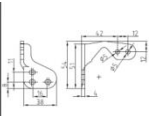

Konzole standard - součásti motoru

bílá
černá
šedá