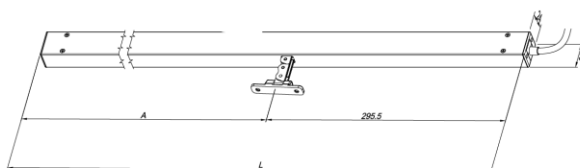

OKENNÍ OTEVÍRAČE ELEKTRICKÉ - ŘETĚZOVÉ - NANO*

Řetězový okenní otevírač se zdvihem 400 mm (lze dodat se zdvihem 200 mm*, 300 mm*, 500 mm*, 600 mm*, 800 mm*).

K dispozici ve variantě 24V (požární odvětrání budov EN 12101-2)

Jeho hlavní předností je nízká výška pouze 24mm - možnost zabudování do rámu.

SYNCHRO - vybaven integrovanou synchronizací pro napojení více otevíračů vedle sebe bez nutnosti instalace externího kontrolního panelu.

DC verze: NANO SYNCHRO DC (max. 4)

SYNCHRO F-SIGNAL - speciální verze se zpětným signálem kontroly otevření/uzavření.

Otevírače lze vyrobit ve stupni ochrany IP42*.

	A	L
200	254,5	550
300	304,5	600
400	354,5	650
500	404,5	700
600	454,5	750
800	554,5	850
1000	654,5	950