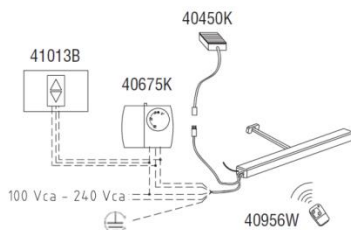

OKENNÍ OTEVÍRAČE ELEKTRICKÉ - ŘETĚZOVÉ - VEGA*

Řetězový okenní otevírač se zdvihem 300 mm.

K dispozici ve variantě 230V (**denní větrání**) nebo 24V (**požární odvětrání budov EN 12101-2**) .

RF - dodáván s integrovaným rádio přijímačem a dálkovým ovladačem (UCS 40956W). Dálkovým ovladačem lze ovládat více otevíračů VEGA.

SYNCHRO - vybaven integrovanou synchronizací pro napojení více otevíračů (max. 4) vedle sebe s možností dálkového ovládání jedním ovladačem bez nutnosti instalace externího kontrolního panelu.

RF, RF-RAIN - kontrované rádio vysílačem (frekvence 433,92 MHz) a lze je propojit s termostatem (UCS 40675K) bez kontrolního panelu.

RF-RAIN - dodáván s kabelem pro propojení s dešťovým senzorem (UCS 40450K - není součástí balení)

F-SIGNAL - speciální verze se zpětným signálem kontroly otevření/uzavření.

Otevírače lze dodat se dvěma řetězovými pohony **VEGA TWIN*** a ve stupni ochrany IP32*.

	VEGA AC	VEGA RF AC	VEGA RF RAIN AC	VEGA DC	VEGA SYNCHRO DC	VEGA F-SIGNAL DC	VEGA F-SIGNAL SYNCHRO DC
Denní větrání							
Požární odvětrání							
Napětí (V)	100 - 240	100 - 240	100 - 240	24	24	24	24
Tlačná /tažná/ síla (N)	300	300	300	300	300	300	300
Spotřeba proudu (A)	0,3	0,3	0,3	0,7	0,7	0,7	0,7
Rychlost bez zatížení (mm/s)	~ 9	~ 9	~ 9	~ 9	~ 9	~ 9	~ 9
Stupeň ochrany (IP)	30	30	30	30	30	30	30
Počet žil (ks)	3	4	4 + 3	2	5	5	5 + 3
Kabel (m)	+ uzemnění 1,5	+ uzemnění 1,5	+ uzemnění 2 x 1,5	1,5	3	1,5	2 x 3
Objednávací číslo							
Bílá	UCS 40902M	UCS 40908S	UCS 41017F	UCS 40905P	UCS 41124E	UCS 41306Y	UCS 41309B
Černá	UCS 40901L	UCS 40907R	UCS 41016E	UCS 40904O	UCS 41123D	UCS 41305X	UCS 41308A
Šedá	UCS 40900K	UCS 40906Q	UCS 41015D	UCS 40903N	UCS 41122C	UCS 41304W	UCS 41307Z
Cena Kč/ks							
	6 050	8 806	9 171	4 953	6 773	6 375	7 893

Konzole dlouhá

bílá UCS 40943J
černá UCS 40942I
šedá UCS 40941H

Objednávací číslo

Cena Kč/ks

Z konzole posuvná

Objednávací číslo

Cena Kč/ks

UCS 41711B
UCS 41710A
UCS 41709Z

Konzole dlouhá slim

bílá UCS 41900H
černá UCS 41899G
šedá UCS 41900H

186

Konzole standard

UCS 40845H
UCS 40844G
UCS 40843F

248

Konzole krátká slim

bílá UCS 41903K
černá UCS 41902J
šedá UCS 41901I

186

Uchytení řetězu

UCS 84793Z

67

* Na dotaz.

Uvedené ceny jsou bez DPH.