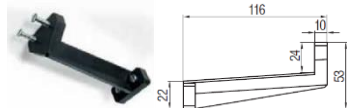

Objednávací číslo

Bílá	UCS 40316F
Černá	UCS 40314D
Šedá	UCS 40313C

Cena Kč/ks

2 562

Konzole plastová

Z konzole posuvná

Konzole

Objednávací číslo Cena Kč/ks