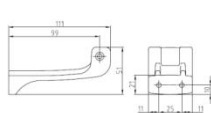

Z konzole

bílá
černá
šedá

UCS 41584E
UCS 41583D
UCS 41582C

113

Uchycení řetězu

bílá
černá
šedá

UCS 41592M
UCS 41591L
UCS 41590K

32