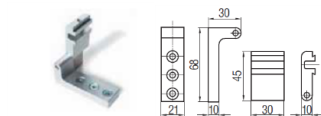

Objednávací číslo

Bílá	UCS 40316F
Černá	UCS 40314D
Šedá	UCS 40313C

Cena Kč/ks

2 562

Konzole plastová

Z konzole posuvná

Konzole

Objednávací číslo Cena Kč/ks