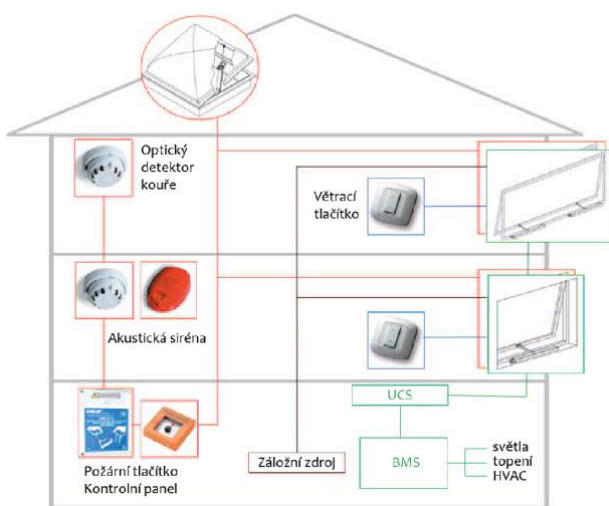

OKENNÍ OTEVÍRAČE ELEKTRICKÉ - PŘÍSLUŠENSTVÍ *

BMS (building management systems)

Tento systém slouží k plné automatizaci denního i požárního odvětrání oken opatřených otevírači typu QUASAR (TWIN), VEGA (TWIN) a NANO o napětí 24 V. Otevírače lze ovládat z jednoho místa pomocí programu UCS GATEWAY a tím získat maximální kontrolu nad řízením větrání celé budovy.

* Na dotaz.
Uvedené ceny jsou bez DPH.