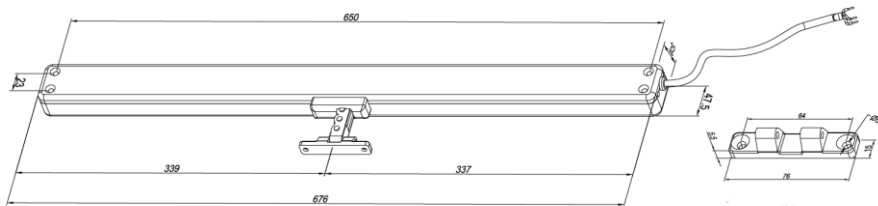

OKENNÍ OTEVÍRAČE ELEKTRICKÉ - ŘETĚZOVÉ - QUASAR*

Řetězový okenní otevírač se zdvihem 500 mm (lze dodat se zdvihem 600 mm*, 750mm*, nebo 1 000 mm*).

K dispozici ve variantě 230V (denní větrání) nebo 24V (požární odvětrání budov EN 12101-2) .

SYNCHRO - vybaven integrovanou synchronizací pro napojení více otevíračů vedle sebe bez nutnosti instalace externího kontrolního panelu.

AC verze: 1 QUASAR SYNCHRO AC + 1 QUASAR SYNCHRO DC (max. 2 páry)

DC verze: QUASAR SYNCHRO DC (max. 4)

F-SIGNAL - speciální verze se zpětným signálem kontroly otevření/uzavření.

SYNCHRO DRAWBRIDGE 90° - speciální verze pro okna ven otevíraná na 90° se závěsy dole (váha křídla max. 50kg).

Otevírače lze dodat se dvěma řetězovými pohony **QUASAR TWIN*** a ve stupni ochrany IP42*.

	QUASAR AC	QUASAR SYNCHRO AC	QUASAR DC	QUASAR F-SIGNAL DC	QUASAR SYNCHRO DC	QUASAR F-SIGNAL SYNCHRO DC	QUASAR SYNCHRO DRAWBRIDGE 90° DC
Denní větrání							
Požární odvětrání							
Napětí (V)	100 - 240	100 - 240	24	24	24	24	24
Tlačná /tažná/ síla (N)	300	300	300	300	300	300	300
Spotřeba proudu (A)	0,4	0,4	0,9	0,9	0,9	0,9	0,9
Rychlost bez zatížení (mm/s)	~ 15	~ 15	~ 15	~ 15	~ 15	~ 15	~ 15
Stupeň ochrany (IP)	40	40	40	40	40	40	40
Počet žil (ks)	3	3 + 5	2	5	5	5 + 3	5 + 3
Kabel (m)	+ uzemnění 1,5	+ uzemnění 2 x 3	1,5	1,5	3	2 x 3	3
Objednací číslo							
Bílá	UCS 40839B	UCS 41318K	UCS 40842E	UCS 41329V	UCS 41121B	UCS 41321N	UCS 41930L
Černá	UCS 40838A	UCS 41317J	UCS 40841D	UCS 41328U	UCS 41120A	UCS 41620M	UCS 41929K
Šedá	UCS 40837Z	UCS 41316I	UCS 40840C	UCS 41327T	UCS 41119Z	UCS 41319L	UCS 41928J
Cena Kč/ks							
	7 506	5 798	7 665	7 530	7 665	9 179	7 825

	Objednací číslo	Cena Kč/ks		Objednací číslo	Cena Kč/ks
Konzole dlouhá			Z konzole posuvná		
	bílá černá šedá	UCS 40943J UCS 40942I UCS 40941H		UCS 41711B UCS 41710A UCS 41709Z	528
Konzole dlouhá slim			Konzole standard		
	bílá černá šedá	UCS 41900H UCS 41899G UCS 41900H		UCS 40845H UCS 40844G UCS 40843F	248
Konzole krátká slim			Uchytení řetězu		
	bílá černá šedá	UCS 41903K UCS 41902J UCS 41901I		UCS 84793Z	67

* Na dotaz.

Uvedené ceny jsou bez DPH.