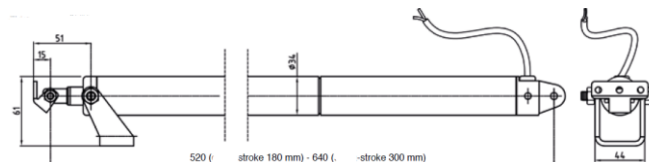

* Na dotaz. Uvedené ceny jsou bez DPH.

OKENNÍ OTEVÍRAČE ELEKTRICKÉ - PÍSTOVÉ - ULYSSES 90°*

Pístový okenní otevírač se zdvihem 180 mm a 300mm vhodný pro ven i dovnitř otevíraná okna na 90°.

K dispozici ve variantě 24V (požární odvětrání budov EN 12101-2)