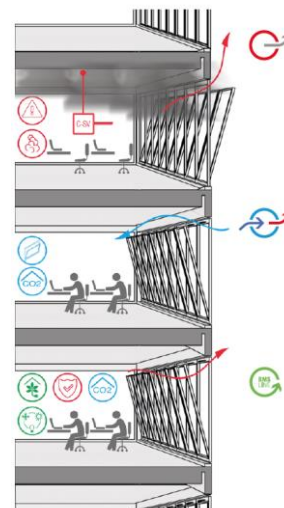

OKENNÍ OTEVÍRAČE ELEKTRICKÉ - PŘÍSLUŠENSTVÍ *

BMS (building management systems)

Tento systém slouží k plné automatizaci denního i požárního odvětrání oken opatřených otevírači typu QUASAR (TWIN), VEGA (TWIN) a NANO o napětí 24 V. Otevírače lze ovládat z jednoho místa pomocí programu UCS GATEWAY a tím získat maximální kontrolu nad řízením větrání celé budovy.

* Na dotaz.
Uvedené ceny jsou bez DPH.