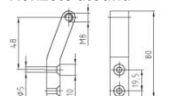

Konzole dlouhá

bílá UCS 40943J
černá UCS 40942I
šedá UCS 40941H

Objednávací číslo

Cena Kč/ks