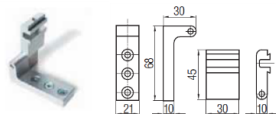

Rybina pro požární odvětrání Objednací číslo Cena Kč/ks

UCS 40460N 335

Rybina + konzole

UCS 40472W 558

Konzole

UCS 40560T 621

* Na dotaz.

Uvedené ceny jsou bez DPH.