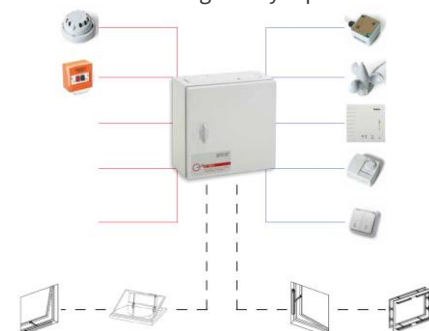

KONTROLNÍ PANEĽ (VČETNĚ ZÁLOŽNÍCH BATERIÍ) C-SV

Určen pro ovládání a zálohování pohonů oken, dveří a světlíků v systému požárního odvětrání s možností denního větrání.

Verze C-SV IB s integrovaným požárním tlačítkem na přední straně C-SV panelu.