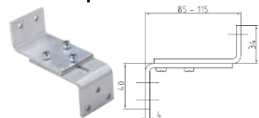

Objednávací číslo

Bílá	UCS 40316F
Černá	UCS 40314D
Šedá	UCS 40313C

Cena Kč/ks

2 562

Konzole plastová

Z konzole posuvná

Konzole

Objednávací číslo Cena Kč/ks