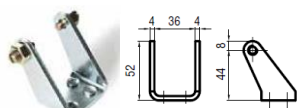

Konzole – součást balení

Konzole – součást balení

Konzole