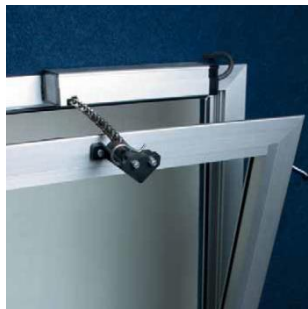

OKENNÍ OTEVÍRAČE ELEKTRICKÉ - ŘETĚZOVÉ - SINTESI*

Řetězový okenní otevřáček se zdvihem 250 mm nebo 380 mm.

K dispozici ve variantě 230V (**denní větrání**) .

Hliníkový kryt motoru je možné povrchově upravit dle zadané barvy z palety RAL (min. objednávka 10ks).

Minimální výška okna - 500 mm při zdvihu 250 mm, 800 mm při zdvihu 380 mm - při menší výšce okna použijte konzoly (UCS 40560T).

Při instalaci 2 otevřáček SINTESI 2000 na stejné ventilační křídlo použijte relé (UCS 41089V).

SINTESI 2000 AC

Denní větrání	
Požární odvětrání	
Napětí (V)	100 - 240
Tlačná / tažná / síla (N)	300
Spotřeba proudu (A)	0,65
Rychlost bez zatížení (mm/s)	~ 40
Stupeň ochrany (IP)	20
Počet žil (ks)	3
Kabel (m)	0

Objednávací číslo

Bílá	UCS 40316F
Černá	UCS 40314D
Šedá	UCS 40313C

Cena Kč/ks

2 562

Konzole plastová

Z konzole posuvná

Konzole

Objednávací číslo   Cena Kč/ks

UCS 36665E   81

Rybina pro požární odvětrání

Objednávací číslo   Cena Kč/ks

UCS 37021U   253

Prodloužení řetězu - PVC a dřevěná okna

UCS 81222C   93

Rybina plastová - součást balení

UCS 40560T   666

* Na dotaz.

Uvedené ceny jsou bez DPH.