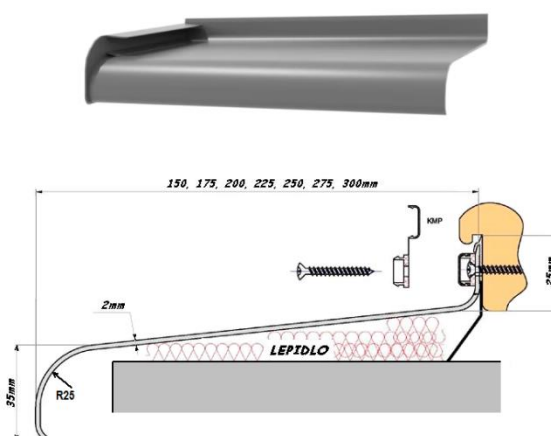

Doplňky		
Označení	Popis	Cena
VR	Vrut pozínek 4,2x22	2,78 Kč/ks
KVR xx	Krytka vrtu	1,67 Kč/ks
TGC	Těsnící guma černá	70,30 Kč/m
TGB	Těsnící guma bílá	70,30 Kč/m

* Na dotaz.

Parapety jsou dodávány v max. délce 6 m.

1 metr parapetu = 4 vruty = 4 krytky vrtu

V objednávce uvádějte vždy čisté rozměry parapetů (hloubka x délka).

Uvedené ceny jsou bez DPH.