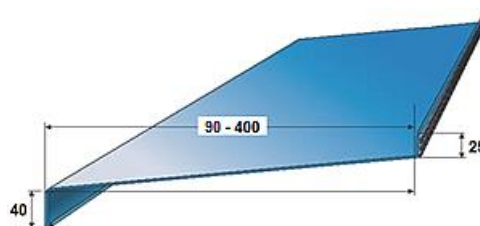

PARAPETY VENKOVNÍ POZINK - OHÝBANÉ (nos 4 cm) *

Šířka [mm]	Parapety						
	Bílá C16	Hnědá C19	Cena [kč/m]	Antracit RAL 7016	Stříbrná C0	Černá C34	Cena [kč/m]
90	PAR PZ 90 C16	PAR PZ 90 C19	183	PAR PZ 90 RAL7016	PAR PZ 90 C0	PAR PZ 90 C34	230
110	PAR PZ 110 C16	PAR PZ 110 C19	205	PAR PZ 110 RAL7016	PAR PZ 110 C0	PAR PZ 110 C34	258
130	PAR PZ 130 C16	PAR PZ 130 C19	223	PAR PZ 130 RAL7016	PAR PZ 130 C0	PAR PZ 130 C34	279
150	PAR PZ 150 C16	PAR PZ 150 C19	243	PAR PZ 150 RAL7016	PAR PZ 150 C0	PAR PZ 150 C34	303
165	PAR PZ 165 C16	PAR PZ 165 C19	259	PAR PZ 165 RAL7016	PAR PZ 165 C0	PAR PZ 165 C34	324
180	PAR PZ 180 C16	PAR PZ 180 C19	276	PAR PZ 180 RAL7016	PAR PZ 180 C0	PAR PZ 180 C34	345
195	PAR PZ 195 C16	PAR PZ 195 C19	293	PAR PZ 195 RAL7016	PAR PZ 195 C0	PAR PZ 195 C34	366
210	PAR PZ 210 C16	PAR PZ 210 C19	310	PAR PZ 210 RAL7016	PAR PZ 210 C0	PAR PZ 210 C34	386
225	PAR PZ 225 C16	PAR PZ 225 C19	326	PAR PZ 225 RAL7016	PAR PZ 225 C0	PAR PZ 225 C34	408
240	PAR PZ 240 C16	PAR PZ 240 C19	343	PAR PZ 240 RAL7016	PAR PZ 240 C0	PAR PZ 240 C34	428
260	PAR PZ 260 C16	PAR PZ 260 C19	365	PAR PZ 260 RAL7016	PAR PZ 260 C0	PAR PZ 260 C34	456
280	PAR PZ 280 C16	PAR PZ 280 C19	386	PAR PZ 280 RAL7016	PAR PZ 280 C0	PAR PZ 280 C34	483
300	PAR PZ 300 C16	PAR PZ 300 C19	408	PAR PZ 300 RAL7016	PAR PZ 300 C0	PAR PZ 300 C34	511
320	PAR PZ 320 C16	PAR PZ 320 C19	432	PAR PZ 320 RAL7016	PAR PZ 320 C0	PAR PZ 320 C34	539
340	PAR PZ 340 C16	PAR PZ 340 C19	452	PAR PZ 340 RAL7016	PAR PZ 340 C0	PAR PZ 340 C34	565
360	PAR PZ 360 C16	PAR PZ 360 C19	474	PAR PZ 360 RAL7016	PAR PZ 360 C0	PAR PZ 360 C34	593
380	PAR PZ 380 C16	PAR PZ 380 C19	497	PAR PZ 380 RAL7016	PAR PZ 380 C0	PAR PZ 380 C34	622
400	PAR PZ 400 C16	PAR PZ 400 C19	518	PAR PZ 400 RAL7016	PAR PZ 400 C0	PAR PZ 400 C34	648