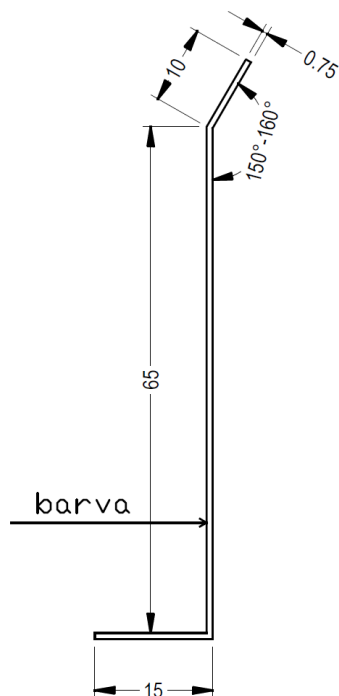

Horní lem		
Označení	Popis	Cena [Kč/m]
HL C16	Horní lem bílý	120
HL C19	Horní lem hnědý	120

Prodej lemů po celých tyčích v délkách 4 m.