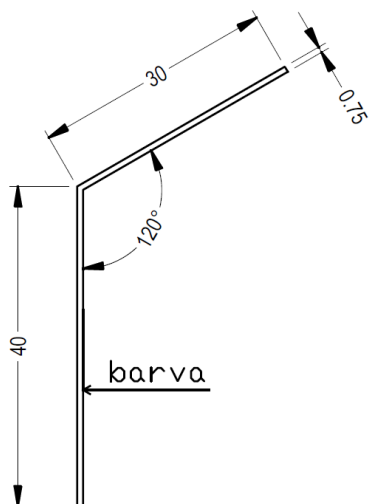

LEMY (PŘEKRÝVACÍ LIŠTY) - pozink

Spodní lem		
Označení	Popis	Cena [Kč/m]
SL C16	Spodní lem bílý	104
SL C19	Spodní lem hnědý	104
SL	Spodní lem surový (přírodní)	104