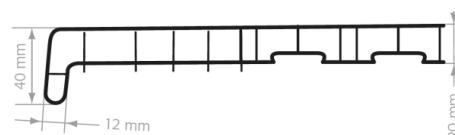

PARAPETY VNITŘNÍ - PLASTOVÉ (REHAU PREMIUM)

Vnitřní komůrkové parapety REHAU PREMIUM se vyznačují vysokou tvarovou stálostí (tvrzené PVC) a vysokou odolností proti vlhkosti, UV záření a teplotním změnám. Parapety jsou vyrobeny z vytlačovaných komůrkových profilů z PVC, které jsou polepeny PVC fóliemi. PVC fólie se vyrábí ve třech základních barevných provedeních (**bílá - 10, mramor carera - 11 a zlatý dub - 14**). Vzhledem k úpravě spodní plochy drážkami se velmi dobře usazují pomocí lepicích hmot. Parapety se vyrábí v šířkách 150 – 500 mm a délkách max. 6 m. Rozměry na přání zákazníka (délku i šířku) řežeme v naší provozovně. Pro krytí bočních řezů dodáváme plastové koncovky v barvě parapetu.

DEKORY A JEJICH OZNAČENÍ - xx

		Bílá 10	Mramor 11	Zlatý dub 14
Objednací číslo	Šířka [mm]	Cena [Kč/m]	Cena [Kč/m]	Cena [Kč/m]
PAR PVC .RP. 150 xx	150	204	220	226
PAR PVC .RP. 200 xx	200	273	280	290
PAR PVC .RP. 250 xx	250	329	333	345
PAR PVC .RP. 300 xx	300	380	395	407
PAR PVC .RP. 350 xx	350	446	454	467
PAR PVC .RP. 400 xx	400	500	514	533
PAR PVC .RP. 500 xx	500	639	644	666

Objednací číslo	Šířka [mm]	Popis	Cena [Kč/ks]
K 600 .RP. 10	600	Krytka boční (oboustranná koncovka) bílá	33
K 600 .RP. xx	600	Krytka boční (oboustranná koncovka) - barvy 12, 14,	33
SR 720 10	720	Spojka rohová PVC parapetu 720mm 90/135 bílá	234
SR 720 14	720	Spojka rohová PVC parapetu 720mm 90/135 zlatý dub	234
SP 720 10	720	Spojka podélná PVC parapetu 720mm 180/150 bílá	234
SP 720 14	720	Spojka podélná PVC parapetu 720mm 180/150 zlatý dub	234

Spojka rohová 720mm (oboustranná) - jeden konec 90° a druhý 135°

* Na dotaz.

S koncovkami se délka parapetu zvětšuje o 4 mm (2 mm na každé straně).

V objednávce uvádějte vždy čisté rozměry parapetů (hloubka x délka) !!!

Uvedené ceny jsou bez DPH a jsou platné při řezání na požadovaný rozměr.