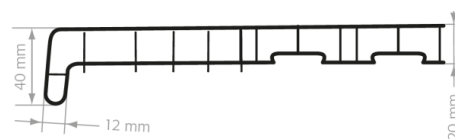

## PARAPETY VNITŘNÍ – PLASTOVÉ (COMFORT)

Vnitřní komůrkové parapety COMFORT se vyznačují vysokou tvarovou stálostí (tvrzené PVC) a vysokou odolností proti vlhkosti, UV záření a teplotním změnám. Parapety jsou vyrobeny z vytlačovaných komůrkových profilů z PVC, které jsou polepeny PVC fóliemi. PVC fólie se vyrábí v jedenácti základních barevných provedeních (**bílá - 10, mramor carera - 11, zlatý dub - 14, buk - 12, tmavý dub - 13, třešeň - 16, ořech - 17, stříbrná - 19, antracit - 20, winchester - 26 a Alux DB703 - 15**). Vzhledem k úpravě spodní plochy drážkami se velmi dobře usazují pomocí lepicích hmot. Parapety se vyrábí v šířkách 150 - 600 mm a délkách max. 6 m. Rozměry na přání zákazníka (délku i šířku) řežeme v naší provozovně. Pro krytí bočních řezů dodáváme plastové koncovky v barvě parapetu.

### DEKORY A JEJICH OZNAČENÍ - xx

Objednací číslo	Šířka [mm]	Bílá 10	Mramor 11 Zlatý dub 14 Buk 12 Ořech 17 Antracit 20	Stříbrná 19 Winchester 26 Tmavý dub 13 Třešeň 16 Alux DB703 15
		Cena [Kč/m]	Cena [Kč/m]	Cena [Kč/m]
PAR PVC .CO. 150 xx	150	142	169	-
PAR PVC .CO. 200 xx	200	169	224	543
PAR PVC .CO. 250 xx	250	220	276	-
PAR PVC .CO. 300 xx	300	259	327	674
PAR PVC .CO. 350 xx	350	308	378	-
PAR PVC .CO. 400 xx	400	354	428	864
PAR PVC .CO. 500 xx	500	456	555	-
PAR PVC .CO. 600 xx	600	545	662	1256

Spojka rohová 720mm (oboustranná) - jeden konec 90° a druhý 135°

\* Na dotaz.

\*\* S koncovkami se délka parapetu zvětšuje o 4 mm (2 mm na každé straně).

V objednávce uvádějte vždy čisté rozměry parapetů (hloubka x délka) !!!

Spojka rohová 720mm (oboustranná) - jeden konec 90° a druhý 135°

\* Na dotaz.

S koncovkami se délka parapetu zvětšuje o 4 mm (2 mm na každé straně).

V objednávce uvádějte vždy čisté rozměry parapetů (hloubka x délka) !!!