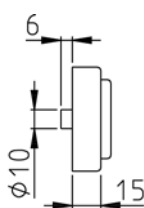

LEGENDA BAREV:

F 09 - titan, F 69 - ušlechtilá ocel, F 77 - vypalovaná mosaz

Uvedené ceny jsou bez DPH.