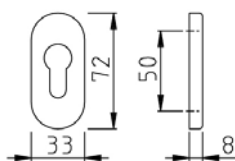

ROZETY - HOPPE

F 69

Obj. číslo	Cena [Kč/ks]	
3592540 - F 69	1 649	rozeta hranatá s překrytím ušlechtilá ocel - pár

F 77

Obj. číslo	Cena [Kč/ks]	
654833 - F 01	321	rozeta oválná vnitřní - stříbrná
1936644 - F 04	439	rozeta oválná vnitřní - bronzová
652693 - F 69	514	rozeta oválná vnitřní - ušlechtilá ocel
821020 - F 77	538	rozeta oválná vnitřní - vypalovaná mosaz
6921696 - F 99	286	rozeta oválná vnitřní - bílá

F 01

Obj. číslo	Cena [Kč/ks]	
11709115 - F 69	1 148	rozeta oválná vnější - ušlechtilá ocel
Obj. číslo	Cena [Kč/ks]	
2156922 - F 01	2 188	rozeta oválná vnější s překrytím - stříbrná
2159082 - F 69	2 146	rozeta oválná vnější s překrytím - ušlechtilá ocel
2161570 - F 99	1 738	rozeta oválná vnější s překrytím - bílá