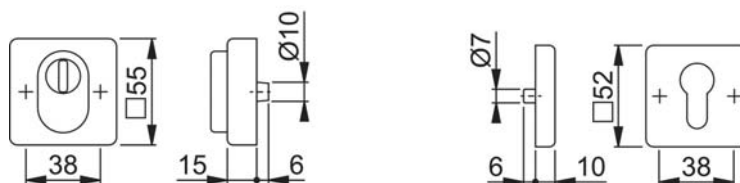

F 77

Obj. číslo	Cena [Kč/ks]	
654833 - F 01	321	rozeta oválná vnitřní - stříbrná
1936644 - F 04	439	rozeta oválná vnitřní - bronzová
652693 - F 69	514	rozeta oválná vnitřní - ušlechtilá ocel
821020 - F 77	538	rozeta oválná vnitřní - vypalovaná mosaz
6921696 - F 99	286	rozeta oválná vnitřní - bílá