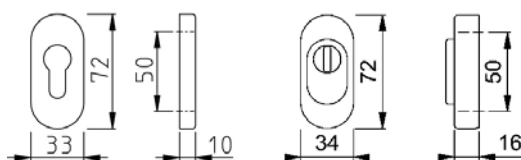

ROZETY - HOPPE

F 69

Obj. číslo	Cena [Kč/ks]	
3592540 - F 69	1 649	rozeta hranatá s překrytím ušlechtilá ocel - pár

F 77

Obj. číslo	Cena [Kč/ks]	
654833 - F 01	321	rozeta oválná vnitřní - stříbrná
1936644 - F 04	439	rozeta oválná vnitřní - bronzová
652693 - F 69	514	rozeta oválná vnitřní - ušlechtilá ocel
821020 - F 77	538	rozeta oválná vnitřní - vypalovaná mosaz
6921696 - F 99	286	rozeta oválná vnitřní - bílá

F 01

Obj. číslo	Cena [Kč/ks]	
11709115 - F 69	1 148	rozeta oválná vnější - ušlechtilá ocel
Obj. číslo	Cena [Kč/ks]	
2156922 - F 01	2 188	rozeta oválná vnější s překrytím - stříbrná
2159082 - F 69	2 146	rozeta oválná vnější s překrytím - ušlechtilá ocel
2161570 - F 99	1 738	rozeta oválná vnější s překrytím - bílá