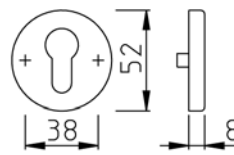

1 507

rozeta kulatá ušlechtilá ocel - pár

rozeta kulatá vypalovaná mosaz - pár

F 77

Obj. číslo

10809225 – F 69

10809250 – F 77

Cena [Kč/ks]