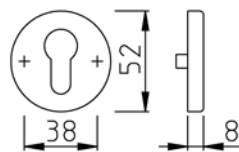

LEGENDA BAREV:

F 09 - titan, F 69 - ušlechtilá ocel, F 77 - vypalovaná mosaz

Uvedené ceny jsou bez DPH.