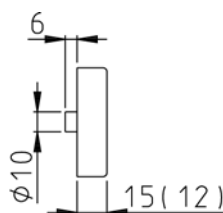

1 507

rozeta kulatá ušlechtilá ocel - pár

rozeta kulatá vypalovaná mosaz - pár

F 77

Obj. číslo

10809225 – F 69

10809250 – F 77

Cena [Kč/ks]