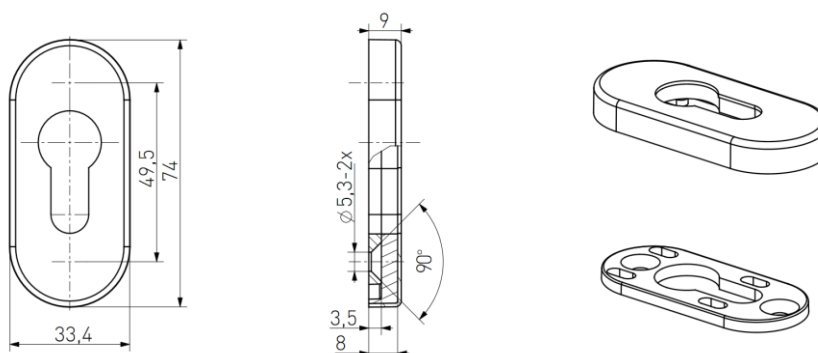

ROZETY - RT

Rozety obdélníkové	Objednací číslo	Charakteristika	Balení [ks]	Cena [Kč/ks]
	150.9016.00.00	rozeta obdélníková AL bílá	40	41
	150.8019.00.00	rozeta obdélníková AL hnědá	18	41
	150.8077.00.00 *	rozeta obdélníková AL tm. hnědá	18	41
	150.9001.00.00 *	rozeta obdélníková AL krémová	18	46
	150.8003.00.00 *	rozeta obdélníková AL zlatý dub	18	46
	150.SILVER.00.00 *	rozeta obdélníková AL stříbrná	18	46
	150.GOLD.00.00	rozeta obdélníková AL zlatá (imitace bronzu)	18	46
	150.TITAN.00.00 *	rozeta obdélníková AL titan	18	46
	150.7016.00.00 *	rozeta antracit AL antracit	18	46
	150.9005.00.00 *	rozeta obdélníková AL černá	18	46
	150.INOX.00.00 *	rozeta obdélníková nerez	18	80

Rozety oválné	Objednací číslo	Charakteristika	Balení [ks]	Cena [Kč/ks]
	151.9016.00.00	rozeta oválná AL bílá	40	41
	151.8019.00.00	rozeta oválná AL hnědá	18	41
	151.8077.00.00 *	rozeta oválná AL tm. hnědá	18	41
	151.9001.00.00 *	rozeta oválná AL krémová	18	46
	151.8003.00.00 *	rozeta oválná AL zlatý dub	18	46
	151.SILVER.00.00 *	rozeta oválná AL stříbrná	18	46
	151.GOLD.00.00	rozeta oválná AL zlatá (imitace bronzu)	18	46
	151.TITAN.00.00 *	rozeta oválná AL titan	18	46
	151.7016.00.00 *	rozeta oválná AL antracit	18	46
	151.9005.00.00 *	rozeta oválná AL černá	18	46
	151.INOX.00.00 *	rozeta oválná nerez	18	80