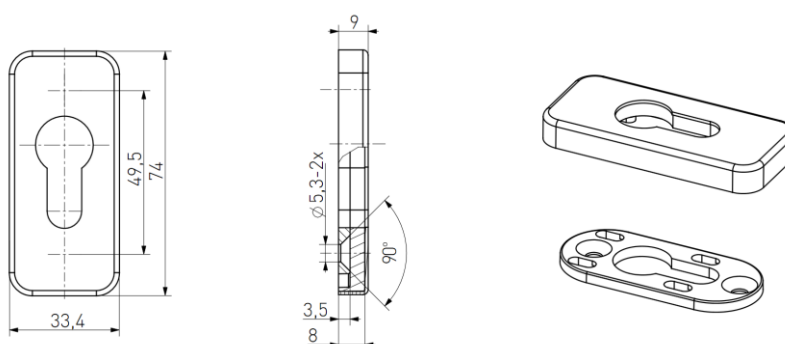

ROZETY - RT

Rozety obdélníkové	Objednací číslo	Charakteristika	Balení [ks]	Cena [Kč/ks]
	150.9016.00.00	rozeta obdélníková AL bílá	40	41
	150.8019.00.00	rozeta obdélníková AL hnědá	18	41
	150.8077.00.00 *	rozeta obdélníková AL tm. hnědá	18	41
	150.9001.00.00 *	rozeta obdélníková AL krémová	18	46
	150.8003.00.00 *	rozeta obdélníková AL zlatý dub	18	46
	150.SILVER.00.00 *	rozeta obdélníková AL stříbrná	18	46
	150.GOLD.00.00	rozeta obdélníková AL zlatá (imitace bronzu)	18	46
	150.TITAN.00.00 *	rozeta obdélníková AL titan	18	46
	150.7016.00.00 *	rozeta antracit AL antracit	18	46
	150.9005.00.00 *	rozeta obdélníková AL černá	18	46
	150.INOX.00.00 *	rozeta obdélníková nerez	18	80

Rozety oválné	Objednací číslo	Charakteristika	Balení [ks]	Cena [Kč/ks]
	151.9016.00.00	rozeta oválná AL bílá	40	41
	151.8019.00.00	rozeta oválná AL hnědá	18	41
	151.8077.00.00 *	rozeta oválná AL tm. hnědá	18	41
	151.9001.00.00 *	rozeta oválná AL krémová	18	46
	151.8003.00.00 *	rozeta oválná AL zlatý dub	18	46
	151.SILVER.00.00 *	rozeta oválná AL stříbrná	18	46
	151.GOLD.00.00	rozeta oválná AL zlatá (imitace bronzu)	18	46
	151.TITAN.00.00 *	rozeta oválná AL titan	18	46
	151.7016.00.00 *	rozeta oválná AL antracit	18	46
	151.9005.00.00 *	rozeta oválná AL černá	18	46
	151.INOX.00.00 *	rozeta oválná nerez	18	80