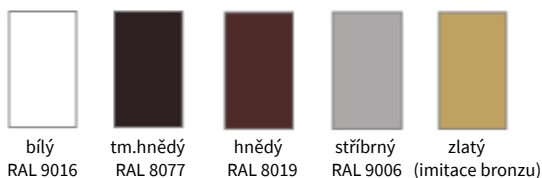

SKLOPNÉ ZÁVĚSY - FA

Objednací číslo	Charakteristika	Balení [ks]	Cena [Kč/ks]
FA 9016 ZM	Sklopný závěs bílý (zamak)	130	50
FA 8077 ZM	Sklopný závěs tm.hnědý (zamak)	80	43
FA 8019 ZM *	Sklopný závěs hnědý (zamak)	80	43
FA GOLD ZM	Sklopný závěs zlatý - imitace bronzu (zamak)	36	58
FA SILVER ZM	Sklopný závěs stříbrný (zamak)	36	58
FA 7016 ZM	Sklopný závěs antracit (zamak)	36	67
405.0404.40.00 *	Čep ke sklopnému závěsu	-	14

Materiál: ZnAl (zamak)

Nosnost (2 ks): 40 kg

Sklopný závěs byl testován a získal certifikát.

Objednací číslo	Charakteristika	Balení [ks]	Cena [Kč/ks]
SFA 9016 Z	Šablona	-	600 NETTO

Uvedené ceny jsou bez DPH.