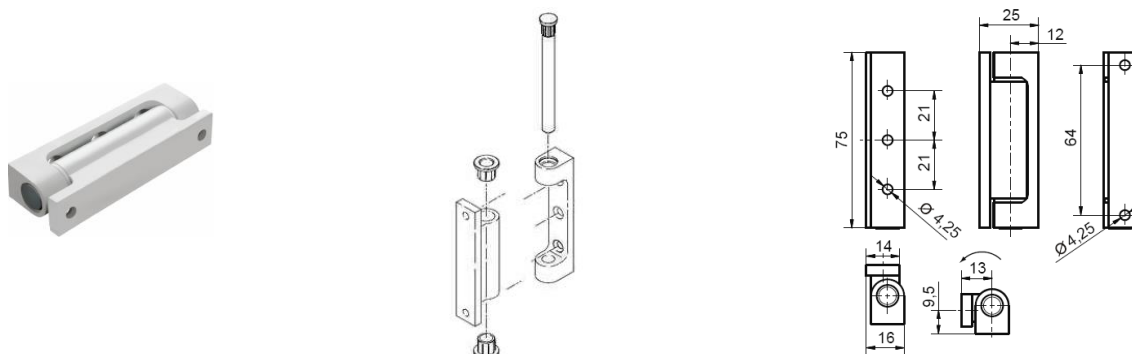

SKLOPNÉ ZÁVĚSY - FA

Objednací číslo	Charakteristika	Balení [ks]	Cena [Kč/ks]
FA 9016 ZM	Sklopný závěs bílý (zamak)	130	50
FA 8077 ZM	Sklopný závěs tm.hnědý (zamak)	80	43
FA 8019 ZM *	Sklopný závěs hnědý (zamak)	80	43
FA GOLD ZM	Sklopný závěs zlatý - imitace bronzu (zamak)	36	58
FA SILVER ZM	Sklopný závěs stříbrný (zamak)	36	58
FA 7016 ZM	Sklopný závěs antracit (zamak)	36	67
405.0404.40.00 *	Čep ke sklopnému závěsu	-	14

Materiál: ZnAl (zamak)

Nosnost (2 ks): 40 kg

Sklopný závěs byl testován a získal certifikát.

Objednací číslo	Charakteristika	Balení [ks]	Cena [Kč/ks]
SFA 9016 Z	Šablona	-	600 NETTO

Uvedené ceny jsou bez DPH.