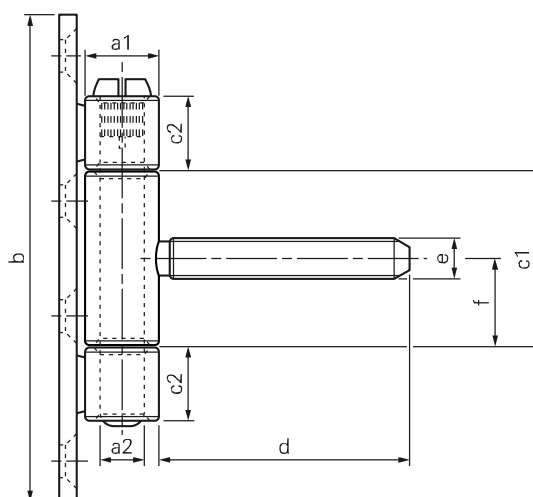

SKLOPNÉ ZÁVĚSY - SFS

- pro plastová okna
- v solné mlze testováno 1000 hodin

| Objednací číslo | Specifikace | Nosnost (1 kus) | Materiál | Balení [ks] | Cena [Kč/ks] |
|-----------------|--------------------------------|-----------------|----------|-------------|--------------|
| 1272430 | Sklopný závěs bílý (RAL 9010) | 15 kg | Ocel | 50 | 68,50 |
| 912517 | Sklopný závěs hnědý (RAL 8022) | 15 kg | Ocel | 50 | 68,50 |

Technické parametry v mm

| a1 | a2 | b | c1 | c2 | d | e | f |
|----|-----|----|----|----|----|---|----|
| 13 | 7,5 | 84 | 30 | 13 | 44 | 7 | 15 |

Uvedené ceny jsou bez DPH.