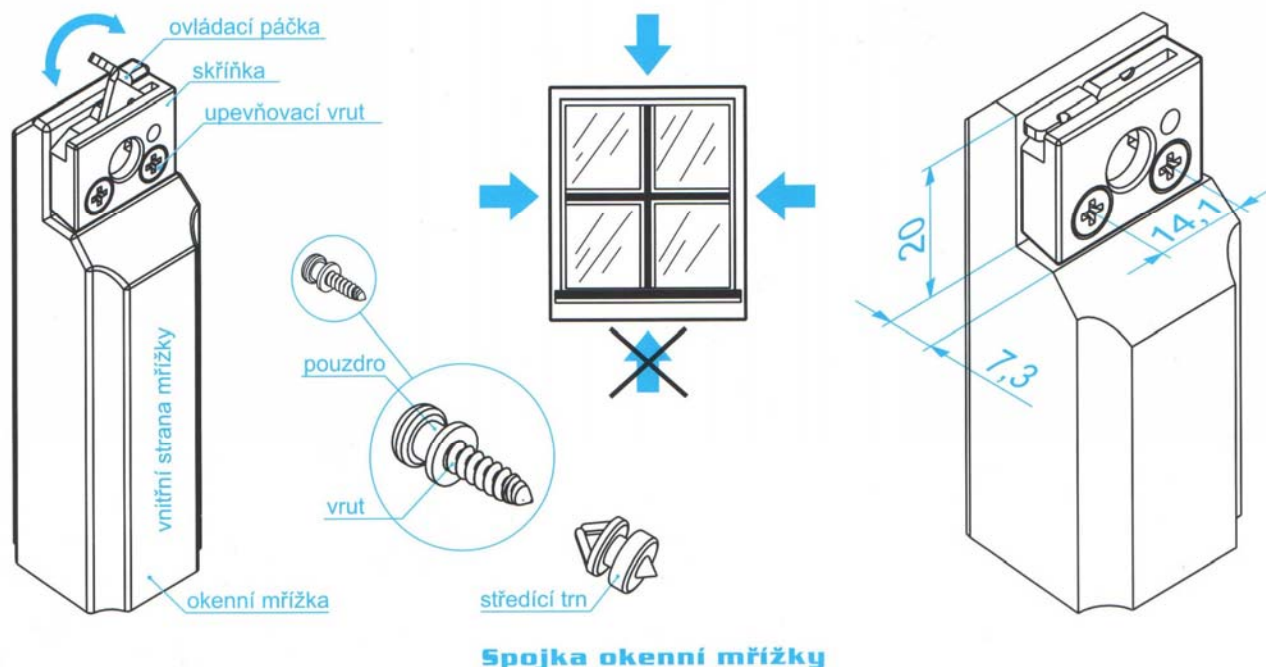

SPOJKA OKENNÍ MŘÍŽKY

Spojka okenní mřížky

- určená ke spojení okenního křídla a předsazené okenní mřížky
- konstrukce eliminuje drobné nepřesnosti zakování při minimální axiální vůli
- mosazné pouzdro vrutu zajišťuje jeho maximální kolmost vzhledem ke křídlu okna
- spojka umožňuje jednoduchou montáž i demontáž okenní mřížky na křídlo, není na povrchu mřížky viditelná
- spojky jsou umístěny ve vodorovných a horních ramenech mřížky. U vyšších nebo širších okenních křidel je počet spojek a směr jejich otevírání dán druhem a velikostí mřížky
- středící trn umožňuje snadné a přesné zakování mřížky na křídlo okna
- 2 barevná provedení – bílá obj. číslo **47301**
  – hnědá obj. číslo **47302**
- balení 50 ks

Cena výrobku je 81,10 Kč/ks, bez DPH.

Spojka okenní mřížky