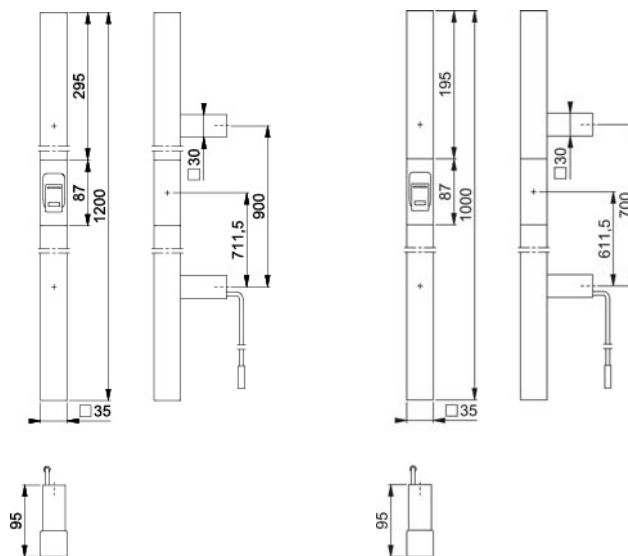

LEGENDA BAREV
F 69 - ušlechtilá ocel

Uvedené ceny jsou bez DPH. Na objednávku, dodací termín 8 týdnů.

(7 brutto, 73 a 71 netto)