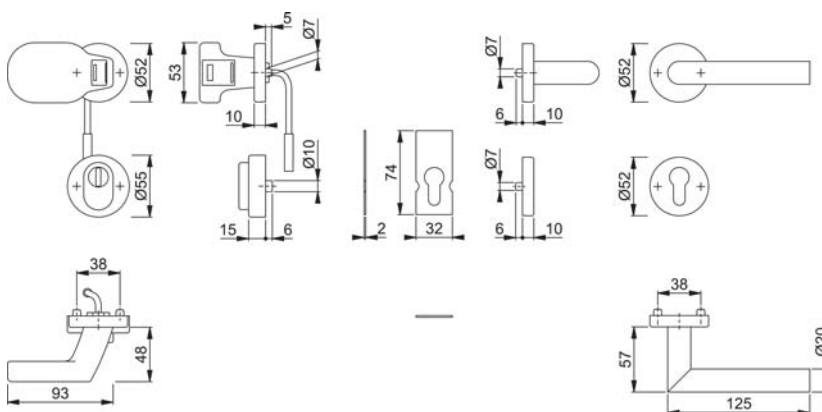

LEGENDA BAREV

F 69 - ušlechtilá ocel

POZNÁMKA

K. x M. - klíka - madlo

Š.Š. - široký štít

Uvedené ceny jsou bez DPH. Na objednávku, dodací termín 8 týdnů.

(7 brutto, 73 a 71 netto)