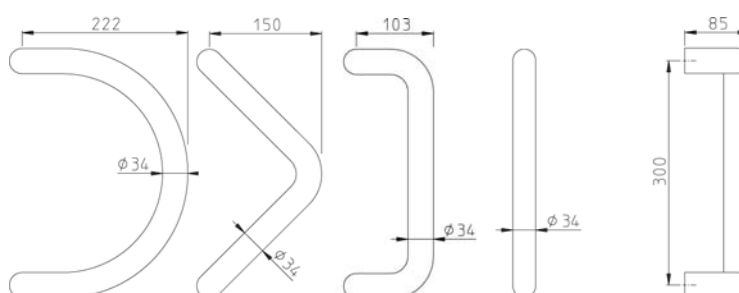

MONTÁŽNÍ KOMPLETY

Obj. číslo Cena [Kč/ks]

625864 377

649808 329

montážní komplet jednostranný - plast

montážní komplet oboustranný - univerzální

LEGENDA BAREV

F 04 - bronz

F 69 - ušlechtilá ocel

F 99 - bílá

Uvedené ceny jsou netto příp. brutto a bez DPH.

(7 brutto, 73 a 71 netto)