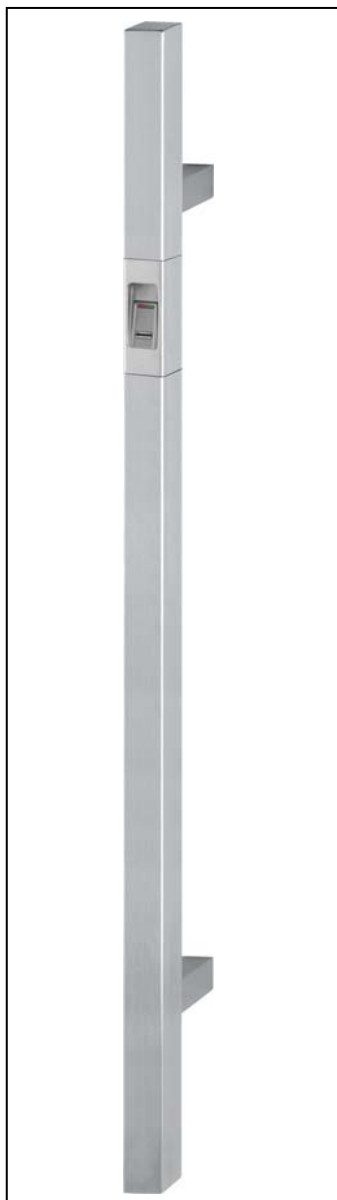

MADLO SE SENZOREM PRO OTISK PRSTU - HOPPE

- podpěry rovné

E5764AC

F 69

Obj. číslo		Cena [Kč/ks]
11555798 - F 69	madlo 1000/700 se senzorem pro otisk prstu	14 621
11555804 - F 69	madlo 1200/900 se senzorem pro otisk prstu	14 740
11555828 - F 69	madlo 1400/1000 se senzorem pro otisk prstu	14 848

montážní komponenty (skupina 71):

633291	kabel 3 m	548 - netto
820194	kabelový přechod 6-ti pólový kříd. část	1 753 - netto
820187	kabelový přechod 6-ti pólový rám. část	741 - netto
619589	kryt kabelového přechodu	214 - netto

- senzor pro otisk prstu: řádkový senzor, životnost > 2 mil. použití, provozní teplota -20 až +60° C, třída ochrany IP 65, odolnost proti vlhkosti až do 95% relativní vlhkosti vzduchu, kapacita paměti až 150 otisků prstu
- příslušenství: infračervené dálkové ovládání a kabel s integrovanou ovládací jednotkou jsou součástí balení