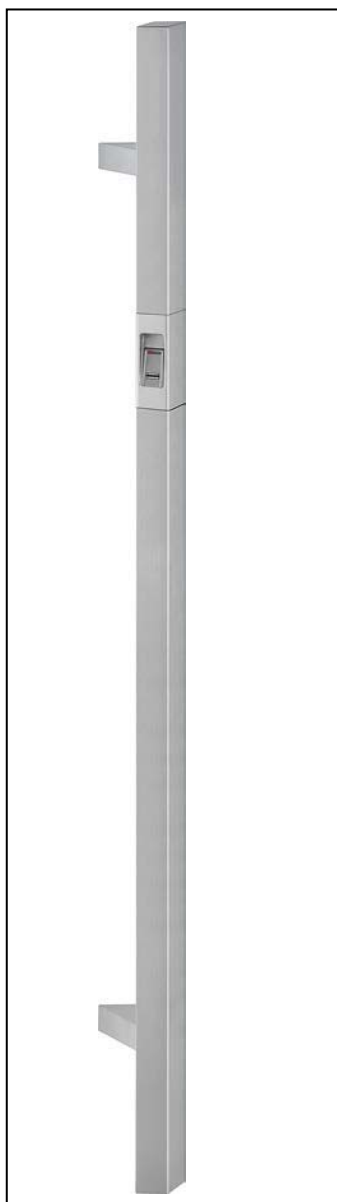

VCHODOVÁ MADLA - HOPPE

F 99

Obj. číslo Cena [Kč/ks]

madla - rozteč 300 mm

6804538 - F 69 1 576 - netto

669943 - F 99 2 107

madlo půlkulaté - ušlechtilá ocel

plastové madlo půlkulaté - bílé

635788 - F 99 1 503

hliníkové madlo podlouhlé - bronz Elox

madlo podlouhlé - ušlechtilá ocel

plastové madlo podlouhlé - bílé

F 99

635764 - F 99 1 231

plastové madlo rovné - bílé

MONTÁŽNÍ KOMPLETY

F 99 - bílá

Uvedené ceny jsou netto příp. brutto a bez DPH.

(7 brutto, 73 a 71 netto)

VCHODOVÁ MADLA - HOPPE

- vnitřní půl klika
- □ 8 mm - rychločtyřhran
- pro kombinaci s venkovním madlem

STOCKHOLM F 69

Obj. číslo	Cena [Kč/ks]	
10808775 - F 69	779 - netto	půl klika

LEGENDA BAREV

F 69 - ušlechtilá ocel

Pozn.: zakrytí - překrytí vložky

MADLO SE SENZOREM PRO OTISK PRSTU - HOPPE

- podpěry zkosené 45°

E5764AC

F 69

Obj. číslo		Cena [Kč/ks]
11555397 - F 69	levé madlo 1000/700 se senzorem pro otisk prstu	14 621
11554794 - F 69	pravé madlo 1000/700 se senzorem pro otisk prstu	14 621
11555403 - F 69	levé madlo 1200/900 se senzorem pro otisk prstu	14 740
11555166 - F 69	pravé madlo 1200/900 se senzorem pro otisk prstu	14 740
11555415 - F 69	levé madlo 1400/1000 se senzorem pro otisk prstu	14 848
11555185 - F 69	pravé madlo 1400/1000 se senzorem pro otisk prstu	14 848