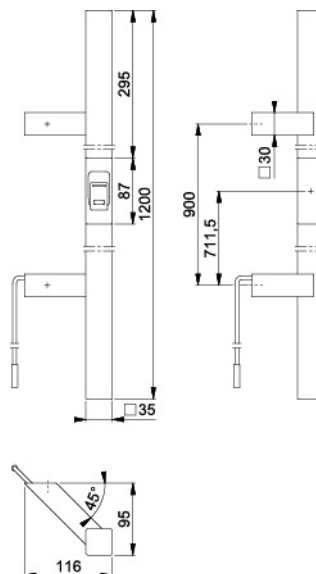

LEGENDA BAREV
F 69 - ušlechtilá ocel

Uvedené ceny jsou bez DPH. Na objednávku, dodací termín 8 týdnů.

(7 brutto, 73 a 71 netto)