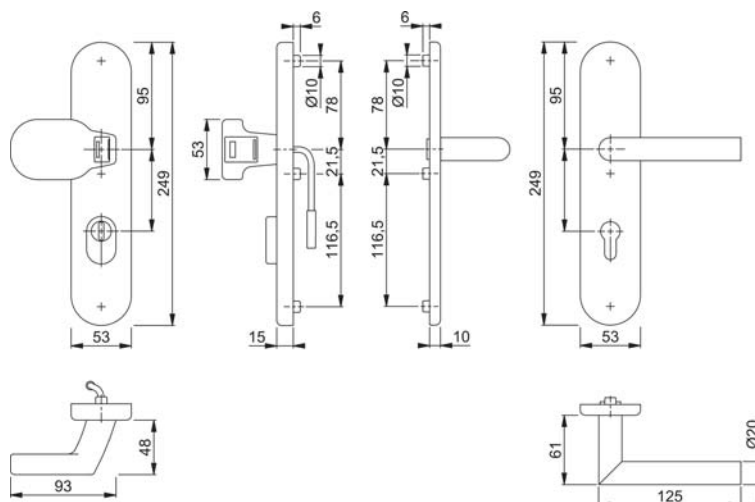

LEGENDA BAREV
F 69 - ušlechtilá ocel

POZNÁMKA
K. x M. - klika - madlo
Š.Š. - široký štít

Uvedené ceny jsou bez DPH. Na objednávku, dodací termín 8 týdnů.

(7 brutto, 73 a 71 netto)