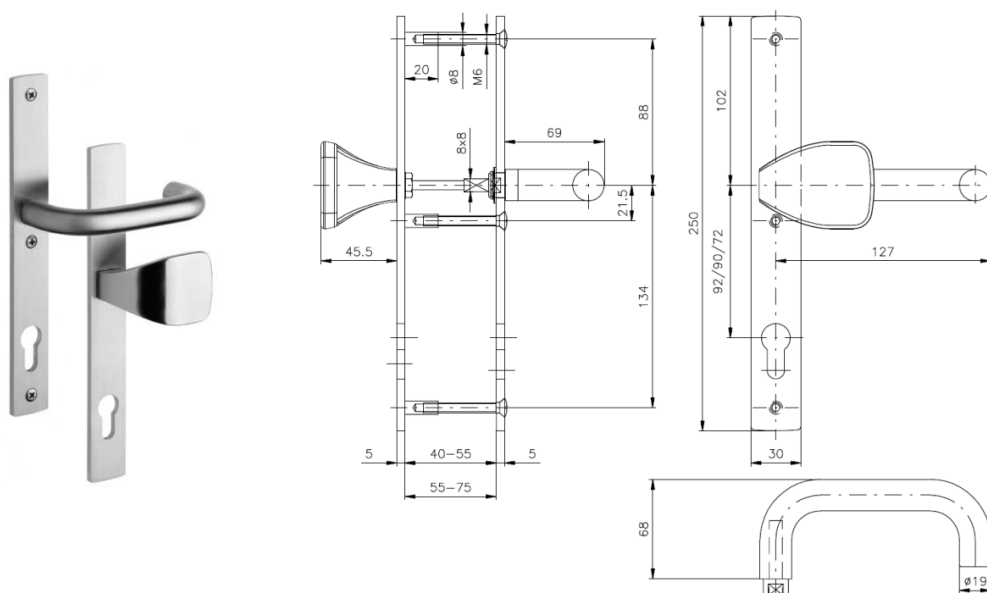

VCHODOVÉ KLIKY - BORA *

Klika - klika	Rozteč 92	Rozteč 90	Rozteč 72	Cena [Kč/ks]
Klika-klika Bora nerez mat 7200	BORA.92.KK.7200	BORA.90.KK.7200	BORA.72.KK.7200	1051
Klika-klika Bora bílá 0497	BORA.92.KK.0497	BORA.90.KK.0497	BORA.72.KK.0497	910
Klika-klika Bora bronz 0485	BORA.92.KK.0485	BORA.90.KK.0485	BORA.72.KK.0485	862

DIN EN 179

Klika - madlo	Rozteč 92	Rozteč 90	Rozteč 72	Cena [Kč/ks]
Klika-madlo Bora nerez mat 7200	BORA.92.KM.7200	BORA.90.KM.7200	BORA.72.KM.7200	1234
Klika-madlo Bora bílá 0497	BORA.92.KM.0497	BORA.90.KM.0497	BORA.72.KM.0497	862
Klika-madlo Bora bronz 0485	BORA.92.KM.0485	BORA.90.KM.0485	BORA.72.KM.0485	1342

DIN EN 179

Použití pro zadlabací zámky s funkcí „Panik“ (k ovládní nouzového dveřního uzávěru dle ČSN EN 179).

Pro dveře pravé i levé, tl.40-75 mm (šrouby a trn lze zkrátit). Kování je vhodné pro interiér i exteriér.

Kliky jsou bez pružiny, pro cylindrickou vložku bez překrytí.

Trn 8x8 mm dělený (je možné použít redukcí na 9x9 - objednací číslo 524631)

Kování se upevňuje z vnitřní strany třemi šrouby M6.

Rozteč: 92, 90 nebo 72 mm