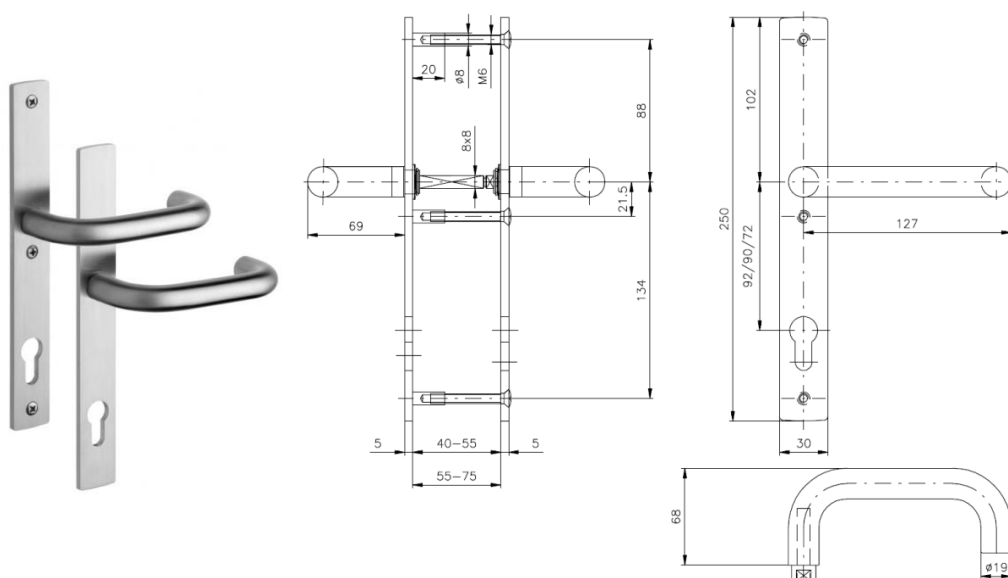

VCHODOVÉ KLIKY - BORA *

Klika - klika	Rozteč 92	Rozteč 90	Rozteč 72	Cena [Kč/ks]
Klika-klika Bora nerez mat 7200	BORA.92.KK.7200	BORA.90.KK.7200	BORA.72.KK.7200	1051
Klika-klika Bora bílá 0497	BORA.92.KK.0497	BORA.90.KK.0497	BORA.72.KK.0497	910
Klika-klika Bora bronz 0485	BORA.92.KK.0485	BORA.90.KK.0485	BORA.72.KK.0485	862

DIN EN 179

Klika - madlo	Rozteč 92	Rozteč 90	Rozteč 72	Cena [Kč/ks]
Klika-madlo Bora nerez mat 7200	BORA.92.KM.7200	BORA.90.KM.7200	BORA.72.KM.7200	1234
Klika-madlo Bora bílá 0497	BORA.92.KM.0497	BORA.90.KM.0497	BORA.72.KM.0497	862
Klika-madlo Bora bronz 0485	BORA.92.KM.0485	BORA.90.KM.0485	BORA.72.KM.0485	1342

DIN EN 179

Použití pro zadlabací zámky s funkcí „Panik“ (k ovládní nouzového dveřního uzávěru dle ČSN EN 179).

Pro dveře pravé i levé, tl.40-75 mm (šrouby a trn lze zkrátit). Kování je vhodné pro interiér i exteriér.

Kliky jsou bez pružiny, pro cylindrickou vložku bez překrytí.

Trn 8x8 mm dělený (je možné použít redukcí na 9x9 - objednací číslo 524631)

Kování se upevňuje z vnitřní strany třemi šrouby M6.

Rozteč: 92, 90 nebo 72 mm