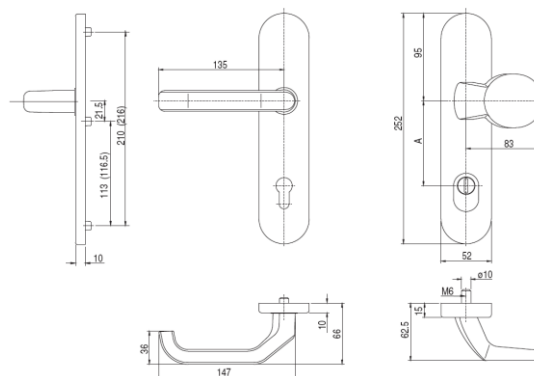

Objednací číslo	Popis	Cena [Kč/ks]
232 01 H	F01 K-KO ŠŠ ZA	1647
232 04 H	F04 KKO ŠŠ ZA	1647
232 99 H	99 K-KO ŠŠ ZA	1486
232 09 H	F09 K-KO ŠŠ ZA	1647
232 69 H *	F69 K-KO ŠŠ ZA	2265
232 05 99 H *	05 99 K-KO SS ZA	1308

Legenda barev: 01 - stříbrná, 04 - bronz, 99 - bílá RAL9016, 09 - titan, 02 - nová stříbrná (champagne), 03 - zlatá, 05 - hnědá RAL8019, 69 - nerez (je možná i kombinace barev např. hnědá 05 + bílá 99 nebo bronz 04 + bílá 99).

Poznámka: K-K klika-klika, K-KO klika-koule, K-M klika-madlo, ŠŠ široký štít, ZA překrytí FAB, H - rozteč šroubů 116,5 a 99,5 mm, A = 92 mm

* Na dotaz.