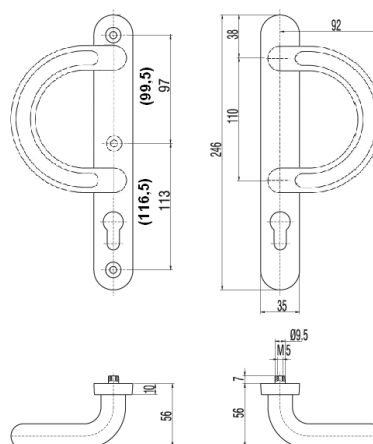

Poznámka: K-K klika-klika, K-KO klika-koule, K-M klika-madlo, ŠŠ široký štít, ZA překrytí FAB, H - rozteč šroubů 116,5 a 99,5 mm, A = 92 mm

* Na dotaz.

VCHODOVÉ KLIKY - NEPTUNE

rozteč 92mm, síla dveřního křídla 72 - 80mm, čtyřhran 8mm

Poznámka: K-K klika-klika, K-KO klika-koule, K-M klika-madlo, ŠŠ široký štít, ZA překrytí FAB, H - rozteč šroubů 116,5 a 99,5 mm, A = 92 mm

* Na dotaz.

VCHODOVÉ KLIKY - NEPTUNE

Objednáací číslo	Popis	Cena [Kč/ks]
143 01 H	F01 M-M ÚŠ	1225
143 04 H	F04 M-M ÚŠ	1423
143 99 H	F99 M-M ÚŠ	1073
143 09 H *	F09 M-M ÚŠ	1423

Poznámka: K-K klika-klika, K-KO klika-koule, K-M klika-madlo, ŠŠ široký štít, ZA překrytí FAB, H - rozteč šroubů 116,5 a 99,5 mm, A = 92 mm

* Na dotaz.

VCHODOVÉ KLIKY - NEPTUNE

Objednáací číslo	Popis	Cena [Kč/ks]
548-00215 *	Šablona pro vchodové kličky rz 72 a 92 mm	578

Poznámka: M-M madlo-madlo, ÚŠ úzký štít, H - rozteč šroubů 116,5 a 99,5 mm

* Na dotaz.