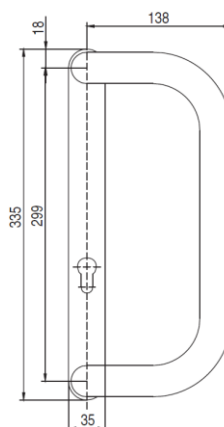

VCHODOVÉ KLIKY - NEPTUNE

Madlo - madlo, klika - madlo, úzký štít 35 mm