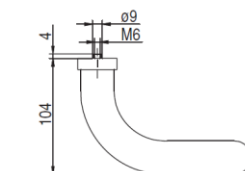

Poznámka: K-K klika-klika, K-KO klika-koule, K-M klika-madlo, ŠŠ široký štít, ZA překrytí FAB, H - rozteč šroubů 116,5 a 99,5 mm, A = 92 mm

* Na dotaz.

VCHODOVÉ KLIKY - NEPTUNE

Objednáací číslo	Popis	Cena [Kč/ks]
548-00215 *	Šablona pro vchodové kličky rz 72 a 92 mm	578

* Na dotaz.

VCHODOVÉ KLIKY - NEPTUNE

Madlo - madlo, klika - madlo, úzký štít 35 mm

Objednáací číslo	Popis	Cena [Kč/ks]
P300D/P300D.9016 *	Hliníkové madlo/madlo bílé (tvar D)	2557
P300D/P300D.8019 *	Hliníkové madlo/madlo hnědé (tvar D)	2385
P300D/P300D.F1 *	Hliníkové madlo/madlo stříbrné F1 (tvar D)	2746
P300D/P300D.F4 *	Hliníkové madlo/madlo bronz F4 (tvar D)	2746
P300D/P300D.F9 *	Hliníkové madlo/madlo titan F9 (tvar D)	2746

A = 92 mm
(na objednávku 72 mm)

Objednáací číslo	Popis	Cena [Kč/ks]
35/1200/P300D.9016 *	Hliníkové madlo/klika bílá (tvar D)	1688
35/1200/P300D.8019 *	Hliníkové madlo/klika hnědá (tvar D)	1688
35/1200/P300D.F1	Hliníkové madlo/klika stříbrná F1 (tvar D)	1943
35/1200/P300D.F4 *	Hliníkové madlo/klika bronz F4 (tvar D)	1943
35/1200/P300D.F9 *	Hliníkové madlo/klika titan F9 (tvar D)	1943