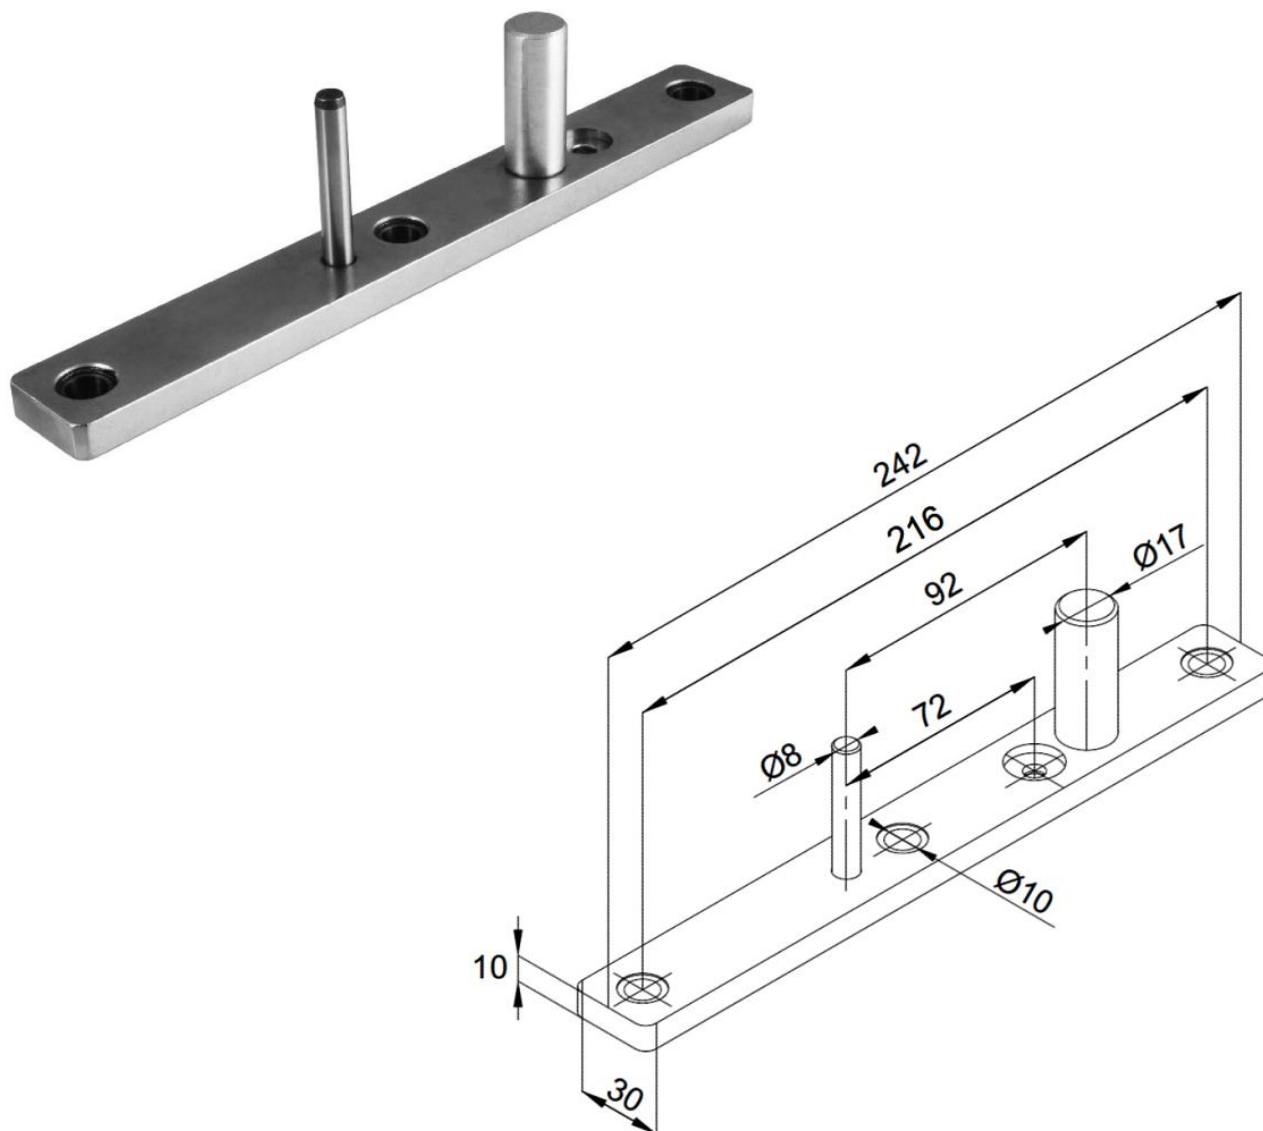

Poznámka: K-K klika-klika, K-KO klika-koule, K-M klika-madlo, ŠŠ široký štít, ZA překrytí FAB, H - rozteč šroubů 116,5 a 99,5 mm, A = 92 mm

* Na dotaz.

VCHODOVÉ KLIKY - NEPTUNE

Objednáací číslo	Popis	Cena [Kč/ks]
548-00215 *	Šablona pro vchodové kličky rz 72 a 92 mm	578