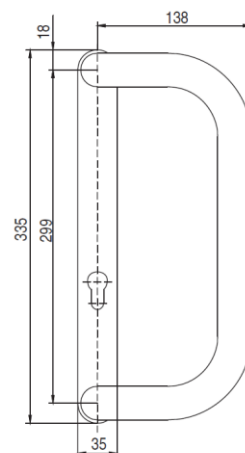

Poznámka: K-K klika-klika, K-KO klika-koule, K-M klika-madlo, ŠŠ široký štít, ZA překrytí FAB, H - rozteč šroubů 116,5 a 99,5 mm, A = 92 mm

* Na dotaz.

VCHODOVÉ KLIKY - NEPTUNE

Objednáací číslo	Popis	Cena [Kč/ks]
548-00215 *	Šablona pro vchodové kličky rz 72 a 92 mm	578

* Na dotaz.

VCHODOVÉ KLIKY - NEPTUNE

Madlo - madlo, klika - madlo, úzký štít 35 mm

Objednáací číslo	Popis	Cena [Kč/ks]
P300D/P300D.9016 *	Hliníkové madlo/madlo bílé (tvar D)	2557
P300D/P300D.8019 *	Hliníkové madlo/madlo hnědé (tvar D)	2385
P300D/P300D.F1 *	Hliníkové madlo/madlo stříbrné F1 (tvar D)	2746
P300D/P300D.F4 *	Hliníkové madlo/madlo bronz F4 (tvar D)	2746
P300D/P300D.F9 *	Hliníkové madlo/madlo titan F9 (tvar D)	2746

A = 92 mm
(na objednávku 72 mm)

Objednáací číslo	Popis	Cena [Kč/ks]
35/1200/P300D.9016 *	Hliníkové madlo/klika bílá (tvar D)	1688
35/1200/P300D.8019 *	Hliníkové madlo/klika hnědá (tvar D)	1688
35/1200/P300D.F1	Hliníkové madlo/klika stříbrná F1 (tvar D)	1943
35/1200/P300D.F4 *	Hliníkové madlo/klika bronz F4 (tvar D)	1943
35/1200/P300D.F9 *	Hliníkové madlo/klika titan F9 (tvar D)	1943

Poznámka: M-M madlo-madlo, ÚŠ úzký štít, H - rozteč šroubů 116,5 a 99,5 mm

* Na dotaz.