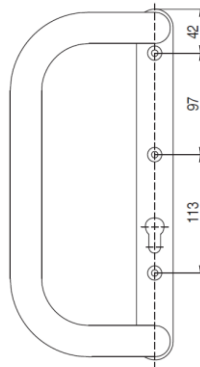

Poznámka: K-K klika-klika, K-KO klika-koule, K-M klika-madlo, ŠŠ široký štít, ZA překrytí FAB, H - rozteč šroubů 116,5 a 99,5 mm, A = 92 mm

* Na dotaz.

VCHODOVÉ KLIKY - NEPTUNE

Objednáací číslo	Popis	Cena [Kč/ks]
548-00215 *	Šablona pro vchodové kličky rz 72 a 92 mm	578

* Na dotaz.

VCHODOVÉ KLIKY - NEPTUNE

Madlo - madlo, klika - madlo, úzký štít 35 mm

Objednáací číslo	Popis	Cena [Kč/ks]
P300D/P300D.9016 *	Hliníkové madlo/madlo bílé (tvar D)	2557
P300D/P300D.8019 *	Hliníkové madlo/madlo hnědé (tvar D)	2385
P300D/P300D.F1 *	Hliníkové madlo/madlo stříbrné F1 (tvar D)	2746
P300D/P300D.F4 *	Hliníkové madlo/madlo bronz F4 (tvar D)	2746
P300D/P300D.F9 *	Hliníkové madlo/madlo titan F9 (tvar D)	2746

A = 92 mm
(na objednávku 72 mm)

Objednáací číslo	Popis	Cena [Kč/ks]
35/1200/P300D.9016 *	Hliníkové madlo/klika bílá (tvar D)	1688
35/1200/P300D.8019 *	Hliníkové madlo/klika hnědá (tvar D)	1688
35/1200/P300D.F1	Hliníkové madlo/klika stříbrná F1 (tvar D)	1943
35/1200/P300D.F4 *	Hliníkové madlo/klika bronz F4 (tvar D)	1943
35/1200/P300D.F9 *	Hliníkové madlo/klika titan F9 (tvar D)	1943

Poznámka: M-M madlo-madlo, ÚŠ úzký štít, H - rozteč šroubů 116,5 a 99,5 mm

* Na dotaz.