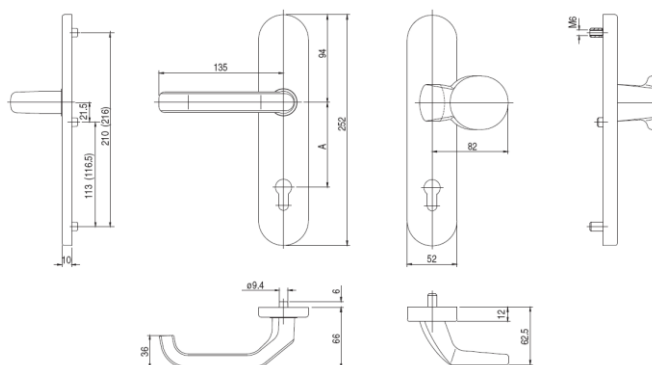

VCHODOVÉ KLIKY - NEPTUNE

rozteč 92mm, síla dveřního křídla 72 - 80mm, čtyřhran 8mm

Objednací číslo	Popis	Cena [Kč/ks]
211 01 H	F01 K-K ŠŠ	1375
211 04 H	F04 K-K ŠŠ	1375
211 99 H	99 K-K ŠŠ	1073
211 09 H *	F09 K-K ŠŠ	1375
211 69 H *	F69 K-K ŠŠ	1962
211 05 99 H *	05 99 K-K ŠŠ	1073
211 04 99 H *	04 99 K-K ŠŠ	1141

Objednací číslo	Popis	Cena [Kč/ks]
212 01 H	F01 K-KO ŠŠ	1160
212 04 H	F04 K-KO ŠŠ	1319
212 99 H	99 K-KO ŠŠ	1229
212 09 H *	F09 K-KO ŠŠ	1186
212 69 H *	F69 K-KO ŠŠ	2206
212 05 99 H *	05 99 K-KO ŠŠ	1229
212 04 99 H *	04 99 K-KO ŠŠ	1237

Poznámka: K-K klika-klika, K-KO klika-koule, K-M klika-madlo, ŠŠ široký štít, ZA překrytí FAB, H - rozteč šroubů 116,5 a 99,5 mm, A = 92 mm

* Na dotaz.

VCHODOVÉ KLIKY - NEPTUNE

rozteč 92mm, síla dveřního křídla 72 - 80mm, čtyřhran 8mm

Objednací číslo	Popis	Cena [Kč/ks]
141 01 H	F01 K-K ÚŠ	866
141 04 H	F04 K-K ÚŠ	943
141 99 H	F99 K-K ÚŠ	758
141 09 H *	F09 K-K ÚŠ	891
141 05 H	F05 K-K ÚŠ	757
141 69 H *	F69 K-K ÚŠ	1765

tloušťka vnějšího i vnitřního štítu - 10 mm