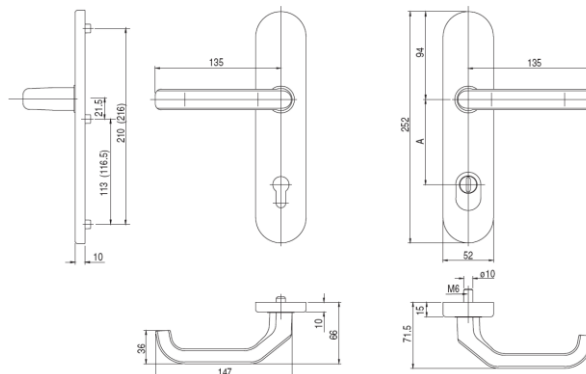

VCHODOVÉ KLIKY - NEPTUNE

rozteč 92mm, síla dveřního křídla 72 - 80mm, čtyřhran 8mm

Objednací číslo	Popis	Cena [Kč/ks]
211 01 H	F01 K-K ŠŠ	1375
211 04 H	F04 K-K ŠŠ	1375
211 99 H	99 K-K ŠŠ	1073
211 09 H *	F09 K-K ŠŠ	1375
211 69 H *	F69 K-K ŠŠ	1962
211 05 99 H *	05 99 K-K ŠŠ	1073
211 04 99 H *	04 99 K-K ŠŠ	1141

Poznámka: K-K klika-klika, K-KO klika-koule, K-M klika-madlo, ŠŠ široký štít, ZA překrytí FAB, H - rozteč šroubů 116,5 a 99,5 mm, A = 92 mm

* Na dotaz.

VCHODOVÉ KLIKY - NEPTUNE

rozteč 92mm, síla dveřního křídla 72 - 80mm, čtyřhran 8mm

Objednací číslo	Popis	Cena [Kč/ks]
141 01 H	F01 K-K ÚŠ	866
141 04 H	F04 K-K ÚŠ	943
141 99 H	F99 K-K ÚŠ	758
141 09 H *	F09 K-K ÚŠ	891
141 05 H	F05 K-K ÚŠ	757
141 69 H *	F69 K-K ÚŠ	1765

tloušťka vnějšího i vnitřního štítu - 10 mm