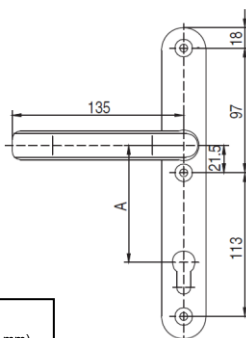

Poznámka: K-K klika-klika, K-KO klika-koule, K-M klika-madlo, ŠŠ široký štít, ZA překrytí FAB, H - rozteč šroubů 116,5 a 99,5 mm, A = 92 mm

* Na dotaz.

VCHODOVÉ KLIKY - NEPTUNE

Objednáací číslo	Popis	Cena [Kč/ks]
143 01 H	F01 M-M ÚŠ	1225
143 04 H	F04 M-M ÚŠ	1423
143 99 H	F99 M-M ÚŠ	1073
143 09 H *	F09 M-M ÚŠ	1423

Poznámka: K-K klika-klika, K-KO klika-koule, K-M klika-madlo, ŠŠ široký štít, ZA překrytí FAB, H - rozteč šroubů 116,5 a 99,5 mm, A = 92 mm

* Na dotaz.

VCHODOVÉ KLIKY - NEPTUNE

Objednáací číslo	Popis	Cena [Kč/ks]
548-00215 *	Šablona pro vchodové kličky rz 72 a 92 mm	578

A = 92 mm
(na objednávku 72 mm)

Objednáací číslo	Popis	Cena [Kč/ks]
35/1200/P300D.9016 *	Hliníkové madlo/klika bílá (tvar D)	1688
35/1200/P300D.8019 *	Hliníkové madlo/klika hnědá (tvar D)	1688
35/1200/P300D.F1	Hliníkové madlo/klika stříbrná F1 (tvar D)	1943
35/1200/P300D.F4 *	Hliníkové madlo/klika bronz F4 (tvar D)	1943
35/1200/P300D.F9 *	Hliníkové madlo/klika titan F9 (tvar D)	1943

Poznámka: M-M madlo-madlo, ÚŠ úzký štít, H - rozteč šroubů 116,5 a 99,5 mm

* Na dotaz.