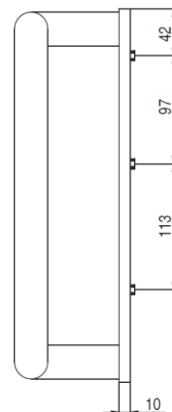

Poznámka: K-K klika-klika, K-KO klika-koule, K-M klika-madlo, ŠŠ široký štít, ZA překrytí FAB, H - rozteč šroubů 116,5 a 99,5 mm, A = 92 mm

* Na dotaz.

VCHODOVÉ KLIKY - NEPTUNE

Objednáací číslo	Popis	Cena [Kč/ks]
143 01 H	F01 M-M ÚŠ	1225
143 04 H	F04 M-M ÚŠ	1423
143 99 H	F99 M-M ÚŠ	1073
143 09 H *	F09 M-M ÚŠ	1423

Poznámka: K-K klika-klika, K-KO klika-koule, K-M klika-madlo, ŠŠ široký štít, ZA překrytí FAB, H - rozteč šroubů 116,5 a 99,5 mm, A = 92 mm

* Na dotaz.

VCHODOVÉ KLIKY - NEPTUNE

Objednáací číslo	Popis	Cena [Kč/ks]
548-00215 *	Šablona pro vchodové kličky rz 72 a 92 mm	578

* Na dotaz.

VCHODOVÉ KLIKY - NEPTUNE

Madlo - madlo, klika - madlo, úzký štít 35 mm

Objednáací číslo	Popis	Cena [Kč/ks]
P300D/P300D.9016 *	Hliníkové madlo/madlo bílé (tvar D)	2557
P300D/P300D.8019 *	Hliníkové madlo/madlo hnědé (tvar D)	2385
P300D/P300D.F1 *	Hliníkové madlo/madlo stříbrné F1 (tvar D)	2746
P300D/P300D.F4 *	Hliníkové madlo/madlo bronz F4 (tvar D)	2746
P300D/P300D.F9 *	Hliníkové madlo/madlo titan F9 (tvar D)	2746

A = 92 mm
(na objednávku 72 mm)

Objednáací číslo	Popis	Cena [Kč/ks]
35/1200/P300D.9016 *	Hliníkové madlo/klika bílá (tvar D)	1688
35/1200/P300D.8019 *	Hliníkové madlo/klika hnědá (tvar D)	1688
35/1200/P300D.F1	Hliníkové madlo/klika stříbrná F1 (tvar D)	1943
35/1200/P300D.F4 *	Hliníkové madlo/klika bronz F4 (tvar D)	1943
35/1200/P300D.F9 *	Hliníkové madlo/klika titan F9 (tvar D)	1943