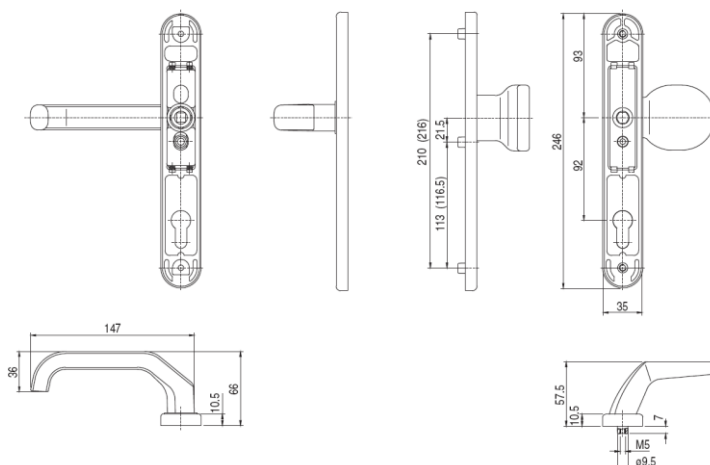

Poznámka: K-K klika-klika, K-KO klika-koule, K-M klika-madlo, ŠŠ široký štít, ZA překrytí FAB, H - rozteč šroubů 116,5 a 99,5 mm, A = 92 mm

* Na dotaz.

VCHODOVÉ KLIKY - NEPTUNE

rozteč 92mm, síla dveřního křídla 72 - 80mm, čtyřhran 8mm

Objednací číslo	Popis	Cena [Kč/ks]
141 01 H	F01 K-K ÚŠ	866
141 04 H	F04 K-K ÚŠ	943
141 99 H	F99 K-K ÚŠ	758
141 09 H *	F09 K-K ÚŠ	891
141 05 H	F05 K-K ÚŠ	757
141 69 H *	F69 K-K ÚŠ	1765

tloušťka vnějšího i vnitřního štítu - 10 mm