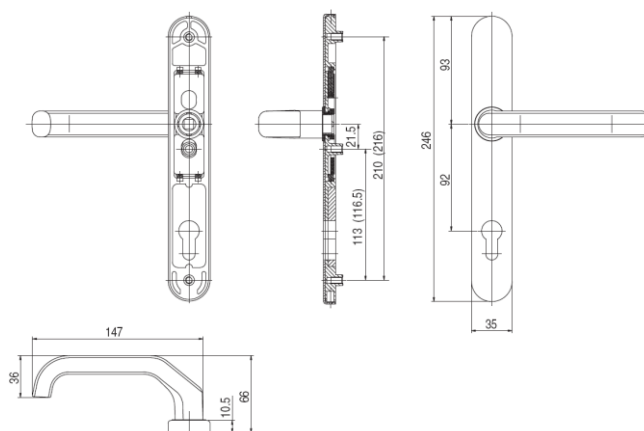

VCHODOVÉ KLIKY - NEPTUNE

rozteč 92mm, síla dveřního křídla 72 - 80mm, čtyřhran 8mm

Objednací číslo	Popis	Cena [Kč/ks]
211 01 H	F01 K-K ŠŠ	1375
211 04 H	F04 K-K ŠŠ	1375
211 99 H	99 K-K ŠŠ	1073
211 09 H *	F09 K-K ŠŠ	1375
211 69 H *	F69 K-K ŠŠ	1962
211 05 99 H *	05 99 K-K ŠŠ	1073
211 04 99 H *	04 99 K-K ŠŠ	1141

Poznámka: K-K klika-klika, K-KO klika-koule, K-M klika-madlo, ŠŠ široký štít, ZA překrytí FAB, H - rozteč šroubů 116,5 a 99,5 mm, A = 92 mm

* Na dotaz.

VCHODOVÉ KLIKY - NEPTUNE

rozteč 92mm, síla dveřního křídla 72 - 80mm, čtyřhran 8mm

Objednací číslo	Popis	Cena [Kč/ks]
141 01 H	F01 K-K ÚŠ	866
141 04 H	F04 K-K ÚŠ	943
141 99 H	F99 K-K ÚŠ	758
141 09 H *	F09 K-K ÚŠ	891
141 05 H	F05 K-K ÚŠ	757
141 69 H *	F69 K-K ÚŠ	1765

tloušťka vnějšího i vnitřního štítu - 10 mm