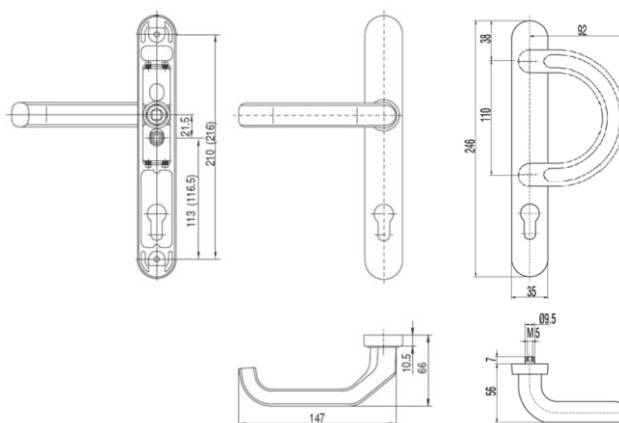

Legenda barev: 01 - stříbrná, 04 - bronz, 99 - bílá RAL9016, 09 - titan, 02 - nová stříbrná (champagne), 03 - zlatá, 05 - hnědá RAL8019, 69 - nerez (je možná i kombinace barev např. hnědá 05 + bílá 99 nebo bronz 04 + bílá 99).

Poznámka: K-K klika-klika, K-KO klika-koule, K-M klika-madlo, ŠŠ široký štít, ZA překrytí FAB, H - rozteč šroubů 116,5 a 99,5 mm, A = 92 mm

* Na dotaz.