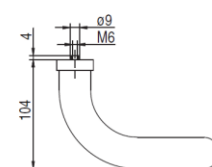

Objednáací číslo	Popis	Cena [Kč/ks]
P300D/P300D.9016 *	Hliníkové madlo/madlo bílé (tvar D)	2557
P300D/P300D.8019 *	Hliníkové madlo/madlo hnědé (tvar D)	2385
P300D/P300D.F1 *	Hliníkové madlo/madlo stříbrné F1 (tvar D)	2746
P300D/P300D.F4 *	Hliníkové madlo/madlo bronz F4 (tvar D)	2746
P300D/P300D.F9 *	Hliníkové madlo/madlo titan F9 (tvar D)	2746

A = 92 mm
(na objednávku 72 mm)