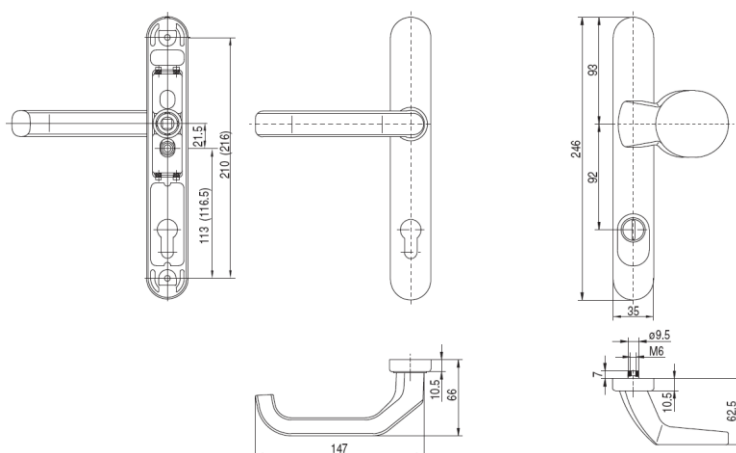

Objednací číslo	Popis	Cena [Kč/ks]
245 01 H	F01 K-KO ÚŠ	1206
245 04 H	F04 K-KO ÚŠ	1285
245 99 H	F99 K-KO ÚŠ	1123
245 09 H	F09 K-KO ÚŠ	1285
245 05 H *	F05 K-KO ÚŠ	987
245 69 H *	F69 K-KO ÚŠ	2182

Legenda barev: 01 - stříbrná, 04 - bronz, 99 - bílá RAL9016, 09 - titan, 02 - nová stříbrná (champagne), 03 - zlatá, 05 - hnědá RAL8019, 69 - nerez (je možná i kombinace barev např. hnědá 05 + bílá 99 nebo bronz 04 + bílá 99).

Poznámka: K-K klika-klika, K-KO klika-koule, K-M klika-madlo, ŠŠ široký štít, ZA překrytí FAB, H - rozteč šroubů 116,5 a 99,5 mm, A = 92 mm

* Na dotaz.