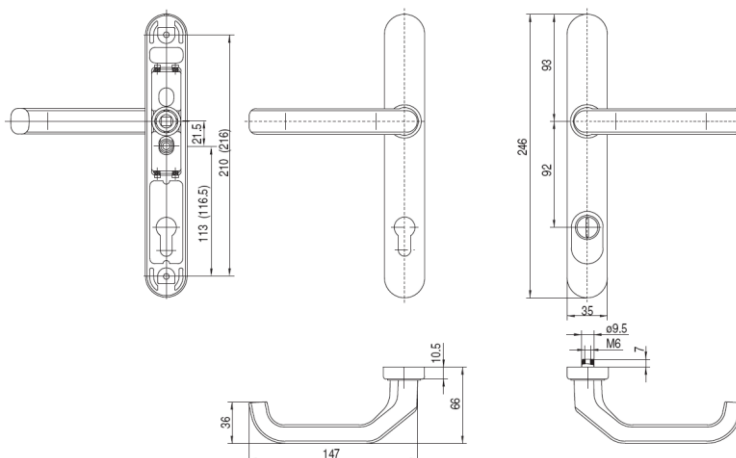

Poznámka: K-K klika-klika, K-KO klika-koule, K-M klika-madlo, ŠŠ široký štít, ZA překrytí FAB, H - rozteč šroubů 116,5 a 99,5 mm, A = 92 mm

* Na dotaz.

VCHODOVÉ KLIKY - NEPTUNE

rozteč 92mm, síla dveřního křídla 72 - 80mm, čtyřhran 8mm

Objednací číslo	Popis	Cena [Kč/ks]
141 01 H	F01 K-K ÚŠ	866
141 04 H	F04 K-K ÚŠ	943
141 99 H	F99 K-K ÚŠ	758
141 09 H *	F09 K-K ÚŠ	891
141 05 H	F05 K-K ÚŠ	757
141 69 H *	F69 K-K ÚŠ	1765

tloušťka vnějšího i vnitřního štítu - 10 mm