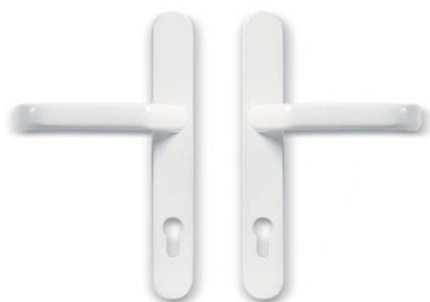

Poznámka: K-K klika-klika, K-KO klika-koule, K-M klika-madlo, ŠŠ široký štít, ZA překrytí FAB, H - rozteč šroubů 116,5 a 99,5 mm, A = 92 mm

* Na dotaz.

VCHODOVÉ KLIKY - NEPTUNE

rozteč 92mm, síla dveřního křídla 72 - 80mm, čtyřhran 8mm