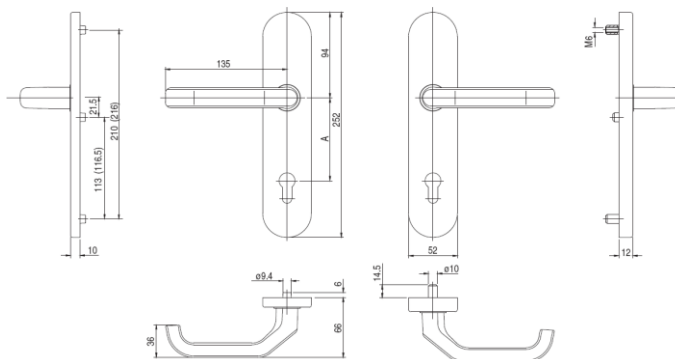

VCHODOVÉ KLIKY - NEPTUNE

rozteč 92mm, síla dveřního křídla 72 - 80mm, čtyřhran 8mm

Objednací číslo	Popis	Cena [Kč/ks]
211 01 H	F01 K-K ŠŠ	1375
211 04 H	F04 K-K ŠŠ	1375
211 99 H	99 K-K ŠŠ	1073
211 09 H *	F09 K-K ŠŠ	1375
211 69 H *	F69 K-K ŠŠ	1962
211 05 99 H *	05 99 K-K ŠŠ	1073
211 04 99 H *	04 99 K-K ŠŠ	1141

Poznámka: K-K klika-klika, K-KO klika-koule, K-M klika-madlo, ŠŠ široký štít, ZA překrytí FAB, H - rozteč šroubů 116,5 a 99,5 mm, A = 92 mm

* Na dotaz.

VCHODOVÉ KLIKY - NEPTUNE

rozteč 92mm, síla dveřního křídla 72 - 80mm, čtyřhran 8mm

Objednací číslo	Popis	Cena [Kč/ks]
141 01 H	F01 K-K ÚŠ	866
141 04 H	F04 K-K ÚŠ	943
141 99 H	F99 K-K ÚŠ	758
141 09 H *	F09 K-K ÚŠ	891
141 05 H	F05 K-K ÚŠ	757
141 69 H *	F69 K-K ÚŠ	1765

tloušťka vnějšího i vnitřního štítu - 10 mm