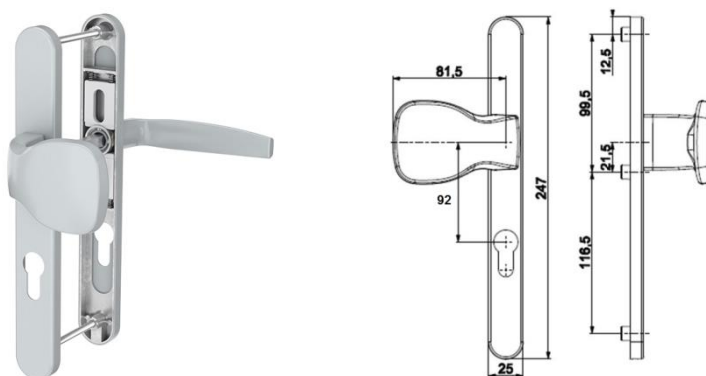

Typ VICTORY (oválný štít 25 mm, klika-koule, prášková barva)

Objednací číslo		Charakteristika	Tvar štítku	Cena [Kč/ks]	
bez překrytí	S překrytím			bez AR	S AR
183.9016.25.92	-	dveřní klika K-KO bílá, štít 25, rozteč 92	oválný	521	-
183.8019.25.92 *	-	dveřní klika K-KO hnědá 8019, štít 25, rozteč 92	oválný	521	-
183.8077.25.92 *	-	dveřní klika K-KO hnědá 8077, štít 25, rozteč 92	oválný	521	-
183.9001.25.92 *	-	dveřní klika K-KO krémová, štít 25, rozteč 92	oválný	587	-
183.8003.25.92 *	-	dveřní klika K-KO zl. dub, štít 25, rozteč 92	oválný	587	-
183.GOLD.25.92 *	-	dveřní klika K-KO zlatá (imitace bronzu), štít 25, rozteč 92	oválný	625	-
183.SILVER.25.92	-	dveřní klika K-KO stříbrná, štít 25, rozteč 92	oválný	587	-
183.TITAN.25.92	-	dveřní klika K-KO titan, štít 25, rozteč 92	oválný	587	-
183.SATIN.25.92 *	-	dveřní klika K-KO saténová (nová stříbrná), štít 25, rozteč 92	oválný	587	-
183.7016.25.92 *	-	dveřní klika K-KO antracit, štít 25, rozteč 92	oválný	587	-
183.9005.25.92 *	-	dveřní klika K-KO černá, štít 25, rozteč 92	oválný	587	-
183.8019/9016.25.92	-	dveřní klika K-KO hnědá+bílá, štít 25, rozteč 92	oválný	559	-