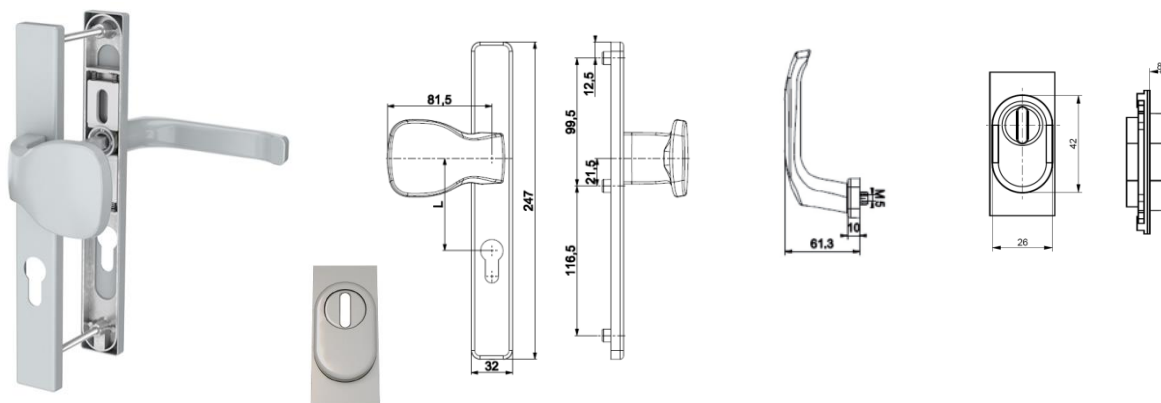

* Na dotaz.

Všechny kliky obsahují vratné pružiny.
Uvedené ceny jsou bez DPH.