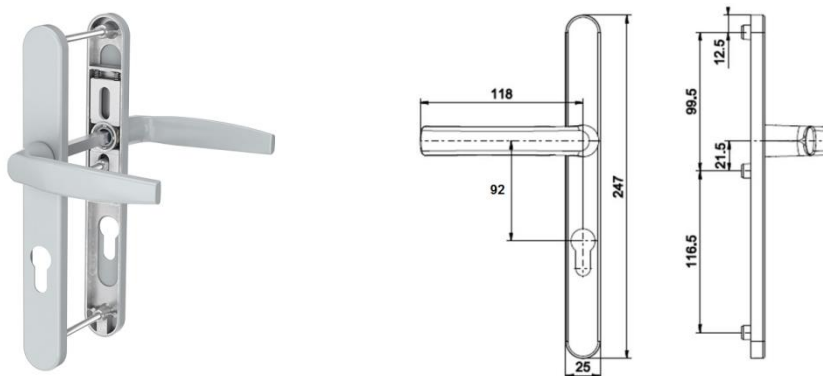

## VCHODOVÉ KLIKY - RT

síla dveřního křídla ~ 72 - 90 mm (trn □ 8 mm x 130 mm)

Typ VICTORY (oválný štít 25 mm, klika-klika, prášková barva)

Objednací číslo		Charakteristika	Tvar štítku	Cena [Kč/ks]	
bez překrytí	S překrytím			bez AR	S AR
181.9016.25.92	-	dveřní klika K-K bílá, štít 25, rozteč 92	oválný	433	-
181.8019.25.92	-	dveřní klika K-K hnědá 8019, štít 25, rozteč 92	oválný	433	-
181.8077.25.92 *	-	dveřní klika K-K hnědá 8077, štít 25, rozteč 92	oválný	433	-
181.9001.25.92 *	-	dveřní klika K-K krémová, štít 25, rozteč 92	oválný	499	-
181.8003.25.92 *	-	dveřní klika K-K zl. dub, štít 25, rozteč 92	oválný	499	-
181.GOLD.25.92	-	dveřní klika K-K zlatá (imitace bronzu), štít 25, rozteč 92	oválný	499	-
181.SILVER.25.92	-	dveřní klika K-K stříbrná, štít 25, rozteč 92	oválný	499	-
181.TITAN.25.92 *	-	dveřní klika K-K titan, štít 25, rozteč 92	oválný	499	-
181.SATIN.25.92 *	-	dveřní klika K-K saténová (nová stříbrná), štít 25, rozteč 92	oválný	499	-
181.7016.25.92 *	-	dveřní klika K-K antracit, štít 25, rozteč 92	oválný	499	-
181.9005.25.92 *	-	dveřní klika K-K černá, štít 25, rozteč 92	oválný	499	-
181.8019/9016.25.92	-	dveřní klika K-K hnědá+bílá, štít 25, rozteč 92	oválný	519	-