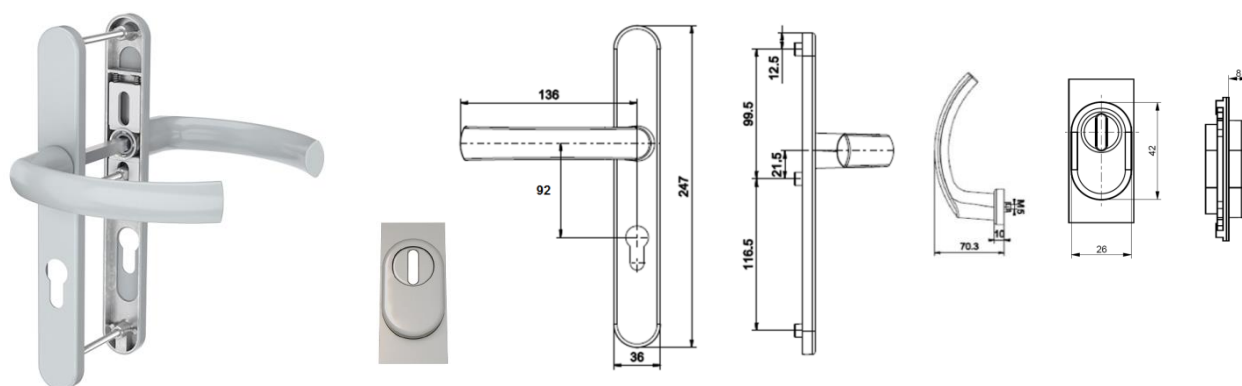

VCHODOVÉ KLIKY - RT

síla dveřního křídla ~ 72 - 90 mm (trn □ 8 mm x 130 mm)

Typ JUPITER (oválný štít 36 mm, klika-klika, prášková barva)

Objednací číslo		Charakteristika	Tvar štítku	Cena [Kč/ks]	
bez překrytí	S překrytím			bez AR	S AR
-	109.9016.36.92.AR	dveřní klika K-K bílá, štít 36, rozteč 92	oválný	-	863
-	109.8019.36.92.AR	dveřní klika K-K hnědá 8019, štít 36, rozteč 92	oválný	-	863
-	109.8077.36.92.AR *	dveřní klika K-K hnědá 8077, štít 36, rozteč 92	oválný	-	818
-	109.9001.36.92.AR *	dveřní klika K-K krémová, štít 36, rozteč 92	oválný	-	883
-	109.8003.36.92.AR *	dveřní klika K-K zl. dub, štít 36, rozteč 92	oválný	-	928
-	109.GOLD.36.92.AR	dveřní klika K-K zlatá (imitace bronzu), štít 36, rozteč 92	oválný	-	883
-	109.SILVER.36.92.AR	dveřní klika K-K stříbrná, štít 36, rozteč 92	oválný	-	883
-	109.TITAN.36.92.AR *	dveřní klika K-K titan, štít 36, rozteč 92	oválný	-	883
-	109.SATIN.36.92.AR *	dveřní klika K-K saténová (nová stříbrná), štít 36, rozteč 92	oválný	-	883
-	109.7016.36.92.AR *	dveřní klika K-K antracit, štít 36, rozteč 92	oválný	-	883
-	109.9005.36.92.AR *	dveřní klika K-K černá, štít 36, rozteč 92	oválný	-	928