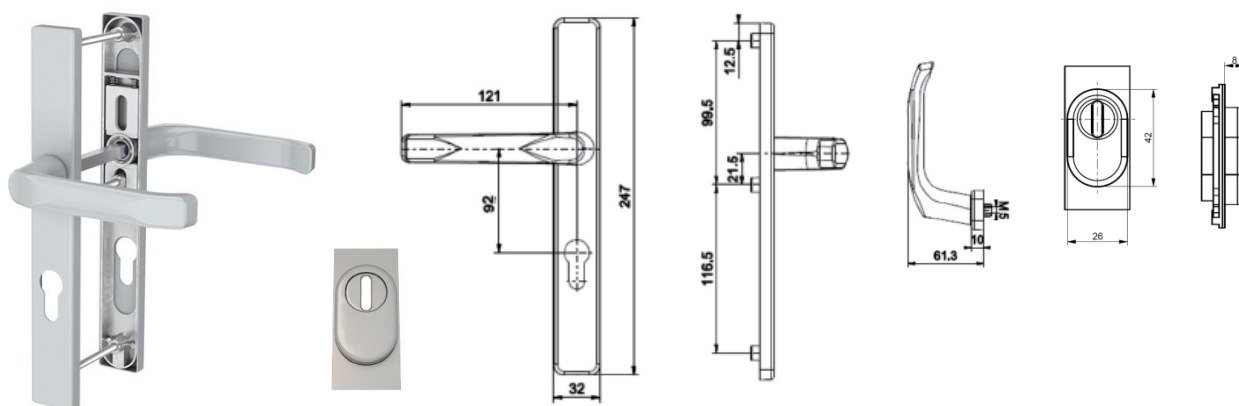

VCHODOVÉ KLIKY - RT

síla dveřního křídla ~ 72 - 90 mm (trn □ 8 mm x 130 mm)

Typ SATURN (obdélníkový štít 32 mm, klika-klika, prášková barva)

Objednací číslo		Charakteristika	Tvar štítku	Cena [Kč/ks]	
bez překrytí	S překrytím			bez AR	S AR
108.9016.32.92	108.9016.32.92.AR	dveřní klika K-K bílá, štít 32, rozteč 92	obdélníkový	472	703
108.8019.32.92	108.8019.32.92.AR *	dveřní klika K-K hnědá 8019, štít 32, rozteč 92	obdélníkový	433	664
108.8077.32.92 *	108.8077.32.92.AR *	dveřní klika K-K hnědá 8077, štít 32, rozteč 92	obdélníkový	433	664
108.9001.32.92 *	108.9001.32.92.AR *	dveřní klika K-K krémová, štít 32, rozteč 92	obdélníkový	499	730
108.8003.32.92 *	108.8003.32.92.AR *	dveřní klika K-K zl. dub, štít 32, rozteč 92	obdélníkový	499	730
108.GOLD.32.92	108.GOLD.32.92.AR *	dveřní klika K-K zlatá (imitace bronzu), štít 32, rozteč 92	obdélníkový	538	730
108.SILVER.32.92	108.SILVER.32.92.AR	dveřní klika K-K stříbrná, štít 32, rozteč 92	obdélníkový	538	730
108.TITAN.32.92 *	108.TITAN.32.92.AR	dveřní klika K-K titan, štít 32, rozteč 92	obdélníkový	499	730
108.SATIN.32.92 *	108.SATIN.32.92.AR *	dveřní klika K-K saténová (nová stříbrná), štít 32, rozteč 92	obdélníkový	499	730
108.7016.32.92 *	108.7016.32.92.AR *	dveřní klika K-K antracit, štít 32, rozteč 92	obdélníkový	499	730
108.9005.32.92 *	108.9005.32.92.AR *	dveřní klika K-K černá, štít 32, rozteč 92	obdélníkový	499	730

Typ SATURN (obdélníkový štít 32 mm, klika-koule, prášková barva)

Objednací číslo		Charakteristika	Tvar štítku	Cena [Kč/ks]	
bez překrytí	S překrytím			bez AR	S AR
116.9016.32.92	116.9016.32.92.AR	dveřní klika K-KO bílá, štít 32, rozteč 92	obdélníkový	559	754
116.8019.32.92 *	116.8019.32.92.AR *	dveřní klika K-KO hnědá 8019, štít 32, rozteč 92	obdélníkový	521	754
116.8077.32.92 *	116.8077.32.92.AR *	dveřní klika K-KO hnědá 8077, štít 32, rozteč 92	obdélníkový	521	754
116.9001.32.92 *	116.9001.32.92.AR *	dveřní klika K-KO krémová, štít 32, rozteč 92	obdélníkový	587	818
116.8003.32.92 *	116.8003.32.92.AR *	dveřní klika K-KO zl. dub, štít 32, rozteč 92	obdélníkový	587	818
116.GOLD.32.92	116.GOLD.32.92.AR	dveřní klika K-KO zlatá (imitace bronzu), štít 32, rozteč 92	obdélníkový	625	818
116.SILVER.32.92	116.SILVER.32.92.AR	dveřní klika K-KO stříbrná, štít 32, rozteč 92	obdélníkový	587	856
116.TITAN.32.92 *	116.TITAN.32.92.AR *	dveřní klika K-KO titan, štít 32, rozteč 92	obdélníkový	587	818
116.SATIN.32.92 *	116.SATIN.32.92.AR	dveřní klika K-KO saténová (nová stříbrná), štít 32, rozteč 92	obdélníkový	587	818
116.7016.32.92 *	116.7016.32.92.AR *	dveřní klika K-KO antracit, štít 32, rozteč 92	obdélníkový	587	818
116.9005.32.92 *	116.9005.32.92.AR *	dveřní klika K-KO černá, štít 32, rozteč 92	obdélníkový	587	818