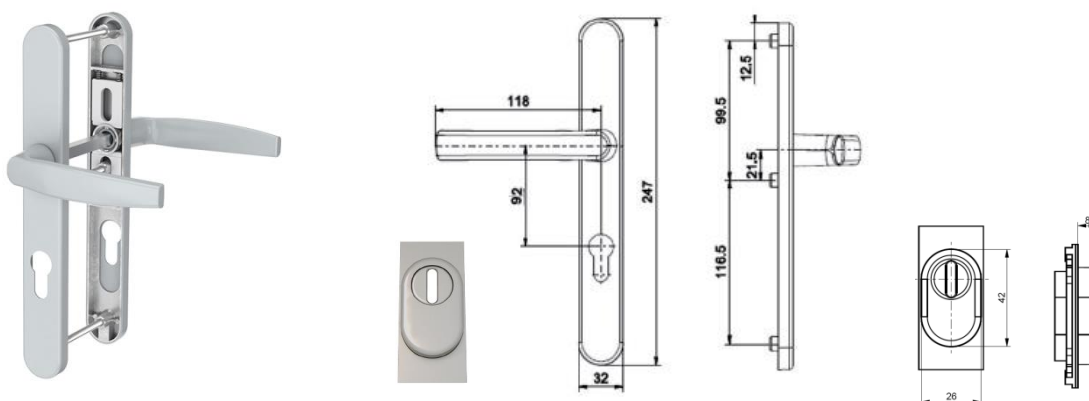

Typ VICTORY (oválný štít 32 mm, klika-klika, prášková barva)

Objednací číslo		Charakteristika	Tvar štítku	Cena [Kč/ks]	
bez překrytí	S překrytím			bez AR	S AR
181.9016.32.92	181.9016.32.92.AR *	dveřní klika K-K bílá, štít 32, rozteč 92	oválný	472	664
181.8019.32.92	181.8019.32.92 .AR *	dveřní klika K-K hnědá 8019, štít 32, rozteč 92	oválný	472	664
181.8077.32.92 *	181.8077.32.92.AR	dveřní klika K-K hnědá 8077, štít 32, rozteč 92	oválný	472	703
181.9001.32.92 *	181.9001.32.92 .AR *	dveřní klika K-K krémová, štít 32, rozteč 92	oválný	499	730
181.8003.32.92 *	181.8003.32.92 .AR *	dveřní klika K-K zl. dub, štít 32, rozteč 92	oválný	499	730
181.GOLD.32.92	181.GOLD.32.92.AR	dveřní klika K-K zlatá (imitace bronzu), štít 32, rozteč 92	oválný	538	730
181.SILVER.32.92	181.SILVER.32.92.AR *	dveřní klika K-K stříbrná, štít 32, rozteč 92	oválný	538	730
181.TITAN.32.92	181.TITAN.32.92 .AR	dveřní klika K-K titan, štít 32, rozteč 92	oválný	538	730
181.SATIN.32.92 *	181.SATIN.32.92.AR *	dveřní klika K-K saténová (nová stříbrná), štít 32, rozteč 92	oválný	499	730
181.7016.32.92 *	181.7016.32.92 .AR *	dveřní klika K-K antracit, štít 32, rozteč 92	oválný	538	730
181.9005.32.92 *	181.9005.32.92 .AR *	dveřní klika K-K černá, štít 32, rozteč 92	oválný	499	769
181.8019/9016.32.92	-	dveřní klika K-K hnědá+bílá, štít 32, rozteč 92	oválný	472	-
181.GOLD/9016.32.92	-	dveřní klika K-K zlatá+bílá, štít 32, rozteč 92	oválný	466	-

Typ VICTORY (oválný štít 32 mm, klika-koule, prášková barva)

Objednací číslo		Charakteristika	Tvar štítku	Cena [Kč/ks]	
bez překrytí	S překrytím			bez AR	S AR
183.9016.32.92	183.9016.32.92.AR *	dveřní klika K-KO bílá, štít 32, rozteč 92	oválný	559	752
183.8019.32.92	183.8019.32.92.AR *	dveřní klika K-KO hnědá 8019, štít 32, rozteč 92	oválný	559	752
183.8077.32.92 *	183.8077.32.92.AR *	dveřní klika K-KO hnědá 8077, štít 32, rozteč 92	oválný	521	752
183.9001.32.92 *	183.9001.32.92 .AR *	dveřní klika K-KO krémová, štít 32, rozteč 92	oválný	587	818
183.8003.32.92 *	183.8003.32.92 .AR *	dveřní klika K-KO zl. dub, štít 32, rozteč 92	oválný	587	818
183.GOLD.32.92	183.GOLD.32.92.AR *	dveřní klika K-KO zlatá (imitace bronzu), štít 32, rozteč 92	oválný	625	856
183.SILVER.32.92	183.SILVER.32.92.AR *	dveřní klika K-KO stříbrná, štít 32, rozteč 92	oválný	625	818
183.TITAN.32.92 *	183.TITAN.32.92.AR	dveřní klika K-KO titan, štít 32, rozteč 92	oválný	587	818
183.SATIN.32.92 *	183.SATIN.32.92.AR *	dveřní klika K-KO saténová (nová stříbrná), štít 32, rozteč 92	oválný	625	818
183.7016.32.92 *	183.7016.32.92.AR *	dveřní klika K-KO antracit, štít 32, rozteč 92	oválný	625	818
183.9005.32.92 *	183.9005.32.92.AR *	dveřní klika K-KO černá, štít 32, rozteč 92	oválný	587	818
183.8019/9016.32.92	-	dveřní klika K-KO hnědá+bílá, štít 32, rozteč 92	oválný	559	-
183.GOLD/9016.32.92	-	dveřní klika K-KO zlatá+bílá, štít 32, rozteč 92	oválný	625	-