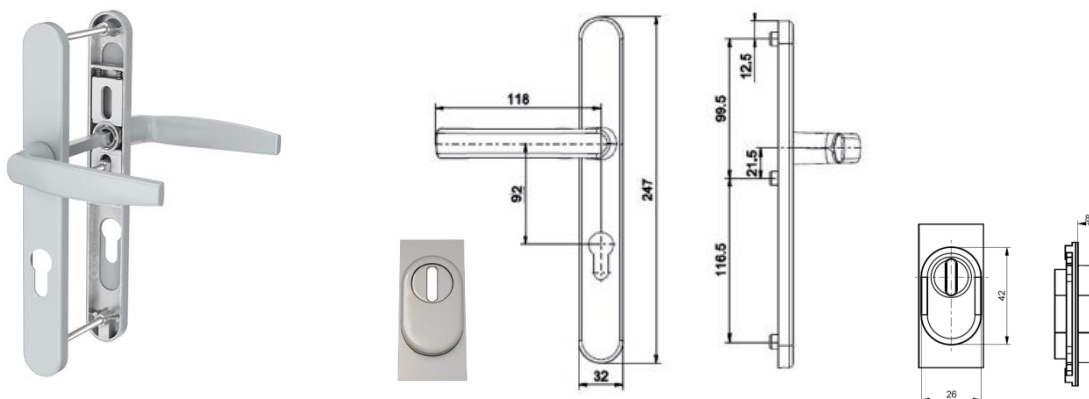

Typ VICTORY (oválný štít 32 mm, klika-klika, prášková barva)

Objednací číslo		Charakteristika	Tvar štítku	Cena [Kč/ks]	
bez překrytí	S překrytím			bez AR	S AR
181.9016.32.92	181.9016.32.92.AR *	dveřní klika K-K bílá, štít 32, rozteč 92	oválný	472	664
181.8019.32.92	181.8019.32.92.AR *	dveřní klika K-K hnědá 8019, štít 32, rozteč 92	oválný	433	664
181.8077.32.92 *	181.8077.32.92.AR	dveřní klika K-K hnědá 8077, štít 32, rozteč 92	oválný	433	664
181.9001.32.92 *	181.9001.32.92.AR *	dveřní klika K-K krémová, štít 32, rozteč 92	oválný	499	730
181.8003.32.92 *	181.8003.32.92.AR *	dveřní klika K-K zl. dub, štít 32, rozteč 92	oválný	499	730
181.GOLD.32.92	181.GOLD.32.92.AR	dveřní klika K-K zlatá (imitace bronzu), štít 32, rozteč 92	oválný	538	730
181.SILVER.32.92	181.SILVER.32.92.AR *	dveřní klika K-K stříbrná, štít 32, rozteč 92	oválný	538	730
181.TITAN.32.92	181.TITAN.32.92.AR	dveřní klika K-K titan, štít 32, rozteč 92	oválný	538	730
181.SATIN.32.92 *	181.SATIN.32.92.AR *	dveřní klika K-K saténová (nová stříbrná), štít 32, rozteč 92	oválný	499	730
181.7016.32.92 *	181.7016.32.92.AR *	dveřní klika K-K antracit, štít 32, rozteč 92	oválný	499	730
181.9005.32.92 *	181.9005.32.92.AR *	dveřní klika K-K černá, štít 32, rozteč 92	oválný	499	730
181.8019/9016.32.92	-	dveřní klika K-K hnědá+bílá, štít 32, rozteč 92	oválný	472	-
181.GOLD/9016.32.92	-	dveřní klika K-K zlatá+bílá, štít 32, rozteč 92	oválný	466	-

Typ VICTORY (oválný štít 32 mm, klika-koule, prášková barva)

Objednací číslo		Charakteristika	Tvar štítku	Cena [Kč/ks]	
bez překrytí	S překrytím			bez AR	S AR
183.9016.32.92	183.9016.32.92.AR *	dveřní klika K-KO bílá, štít 32, rozteč 92	oválný	521	752
183.8019.32.92	183.8019.32.92.AR *	dveřní klika K-KO hnědá 8019, štít 32, rozteč 92	oválný	521	752
183.8077.32.92 *	183.8077.32.92.AR *	dveřní klika K-KO hnědá 8077, štít 32, rozteč 92	oválný	521	752
183.9001.32.92 *	183.9001.32.92.AR *	dveřní klika K-KO krémová, štít 32, rozteč 92	oválný	587	818
183.8003.32.92 *	183.8003.32.92.AR *	dveřní klika K-KO zl. dub, štít 32, rozteč 92	oválný	587	818
183.GOLD.32.92	183.GOLD.32.92.AR *	dveřní klika K-KO zlatá (imitace bronzu), štít 32, rozteč 92	oválný	625	856
183.SILVER.32.92	183.SILVER.32.92.AR *	dveřní klika K-KO stříbrná, štít 32, rozteč 92	oválný	625	818
183.TITAN.32.92 *	183.TITAN.32.92.AR	dveřní klika K-KO titan, štít 32, rozteč 92	oválný	587	818
183.SATIN.32.92 *	183.SATIN.32.92.AR *	dveřní klika K-KO saténová (nová stříbrná), štít 32, rozteč 92	oválný	587	818
183.7016.32.92 *	183.7016.32.92.AR *	dveřní klika K-KO antracit, štít 32, rozteč 92	oválný	587	818
183.9005.32.92 *	183.9005.32.92.AR *	dveřní klika K-KO černá, štít 32, rozteč 92	oválný	587	818
183.8019/9016.32.92	-	dveřní klika K-KO hnědá+bílá, štít 32, rozteč 92	oválný	521	-
183.GOLD/9016.32.92	-	dveřní klika K-KO zlatá+bílá, štít 32, rozteč 92	oválný	554	-