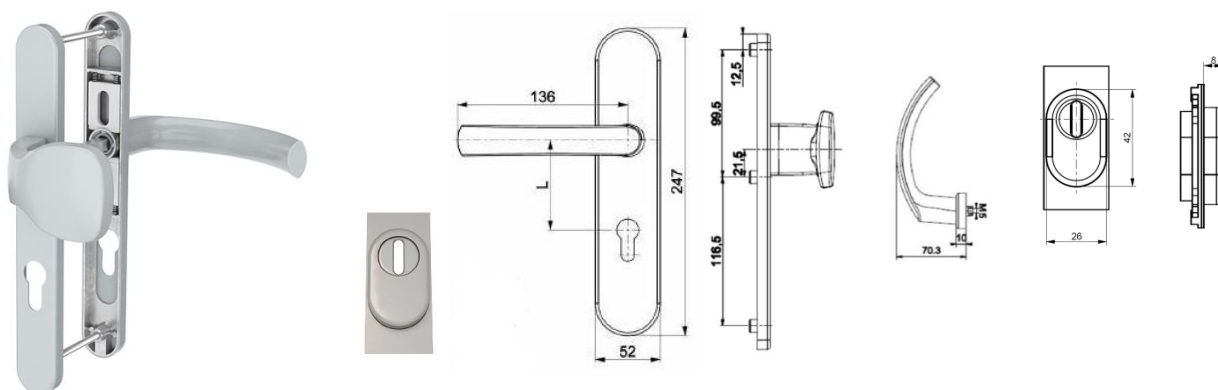

* Na dotaz.

Všechny kliky obsahují vratné pružiny.
Uvedené ceny jsou bez DPH.