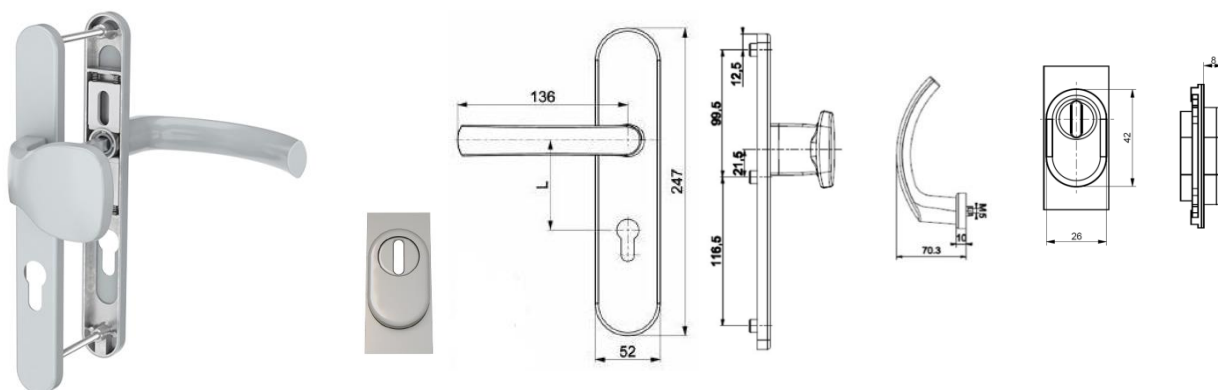

* Na dotaz.

Všechny kliky obsahují vratné pružiny.
Uvedené ceny jsou bez DPH.