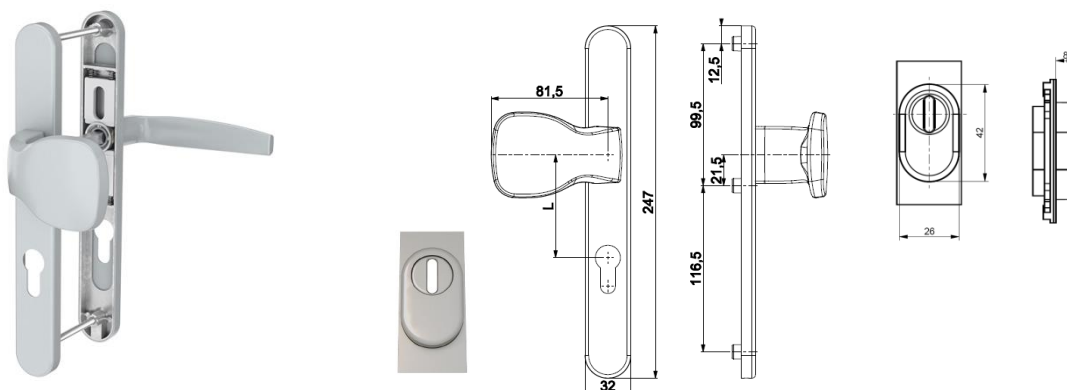

* Na dotaz.

Všechny kliky obsahují vratné pružiny.
Uvedené ceny jsou bez DPH.