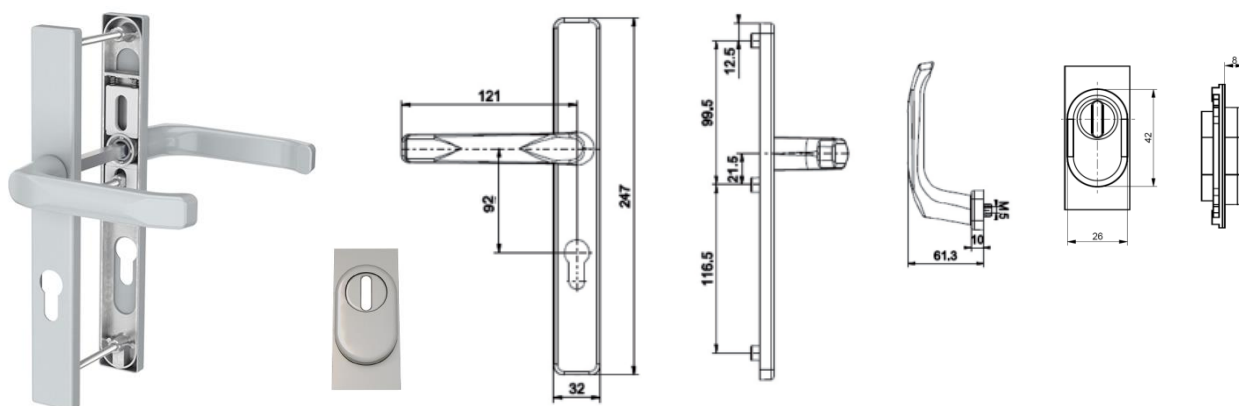

VCHODOVÉ KLIKY - RT

síla dveřního křídla ~ 72 - 90 mm (trn □ 8 mm x 130 mm)

Typ SATURN (obdélníkový štít 32 mm, klika-klika, prášková barva)

Objednací číslo		Charakteristika	Tvar štítku	Cena [Kč/ks]	
bez překrytí	S překrytím			bez AR	S AR
108.9016.32.92	108.9016.32.92.AR	dveřní klika K-K bílá, štít 32, rozteč 92	obdélníkový	472	703
108.8019.32.92	108.8019.32.92.AR *	dveřní klika K-K hnědá 8019, štít 32, rozteč 92	obdélníkový	433	664
108.8077.32.92 *	108.8077.32.92.AR *	dveřní klika K-K hnědá 8077, štít 32, rozteč 92	obdélníkový	433	664
108.9001.32.92 *	108.9001.32.92.AR *	dveřní klika K-K krémová, štít 32, rozteč 92	obdélníkový	499	730
108.8003.32.92 *	108.8003.32.92.AR *	dveřní klika K-K zl. dub, štít 32, rozteč 92	obdélníkový	499	730
108.GOLD.32.92	108.GOLD.32.92.AR *	dveřní klika K-K zlatá (imitace bronzu), štít 32, rozteč 92	obdélníkový	538	730
108.SILVER.32.92	108.SILVER.32.92.AR	dveřní klika K-K stříbrná, štít 32, rozteč 92	obdélníkový	538	769
108.TITAN.32.92 *	108.TITAN.32.92.AR	dveřní klika K-K titan, štít 32, rozteč 92	obdélníkový	499	730
108.SATIN.32.92 *	108.SATIN.32.92.AR *	dveřní klika K-K saténová (nová stříbrná), štít 32, rozteč 92	obdélníkový	499	730
108.7016.32.92 *	108.7016.32.92.AR *	dveřní klika K-K antracit, štít 32, rozteč 92	obdélníkový	499	763
108.9005.32.92 *	108.9005.32.92.AR *	dveřní klika K-K černá, štít 32, rozteč 92	obdélníkový	499	730

Typ SATURN (obdélníkový štít 32 mm, klika-koule, prášková barva)

Objednací číslo		Charakteristika	Tvar štítku	Cena [Kč/ks]	
bez překrytí	S překrytím			bez AR	S AR
116.9016.32.92	116.9016.32.92.AR	dveřní klika K-KO bílá, štít 32, rozteč 92	obdélníkový	559	790
116.8019.32.92 *	116.8019.32.92.AR *	dveřní klika K-KO hnědá 8019, štít 32, rozteč 92	obdélníkový	559	754
116.8077.32.92 *	116.8077.32.92.AR *	dveřní klika K-KO hnědá 8077, štít 32, rozteč 92	obdélníkový	521	754
116.9001.32.92 *	116.9001.32.92.AR *	dveřní klika K-KO krémová, štít 32, rozteč 92	obdélníkový	587	818
116.8003.32.92 *	116.8003.32.92.AR *	dveřní klika K-KO zl. dub, štít 32, rozteč 92	obdélníkový	587	818
116.GOLD.32.92	116.GOLD.32.92.AR	dveřní klika K-KO zlatá (imitace bronzu), štít 32, rozteč 92	obdélníkový	625	856
116.SILVER.32.92	116.SILVER.32.92.AR	dveřní klika K-KO stříbrná, štít 32, rozteč 92	obdélníkový	625	856
116.TITAN.32.92 *	116.TITAN.32.92.AR *	dveřní klika K-KO titan, štít 32, rozteč 92	obdélníkový	587	818
116.SATIN.32.92 *	116.SATIN.32.92.AR	dveřní klika K-KO saténová (nová stříbrná), štít 32, rozteč 92	obdélníkový	587	818
116.7016.32.92 *	116.7016.32.92.AR *	dveřní klika K-KO antracit, štít 32, rozteč 92	obdélníkový	625	818
116.9005.32.92 *	116.9005.32.92.AR *	dveřní klika K-KO černá, štít 32, rozteč 92	obdélníkový	587	818