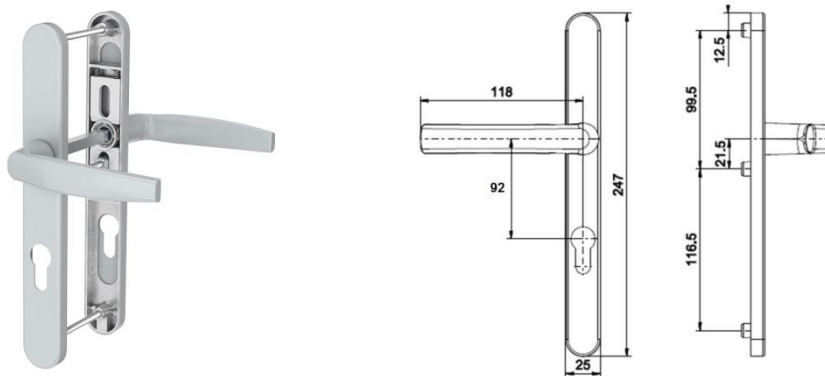

## VCHODOVÉ KLIKY - RT

síla dveřního křídla ~ 72 - 90 mm (trn □ 8 mm x 130 mm)

### Typ VICTORY (oválný štít 25 mm, klika-klika, prášková barva)

Objednací číslo		Charakteristika	Tvar štítku	Cena [Kč/ks]	
bez překrytí	S překrytím			bez AR	S AR
181.9016.25.92	-	dveřní klika K-K bílá, štít 25, rozteč 92	oválný	472	-
181.8019.25.92	-	dveřní klika K-K hnědá 8019, štít 25, rozteč 92	oválný	472	-
181.8077.25.92 *	-	dveřní klika K-K hnědá 8077, štít 25, rozteč 92	oválný	433	-
181.9001.25.92 *	-	dveřní klika K-K krémová, štít 25, rozteč 92	oválný	499	-
181.8003.25.92 *	-	dveřní klika K-K zl. dub, štít 25, rozteč 92	oválný	499	-
181.GOLD.25.92	-	dveřní klika K-K zlatá (imitace bronzu), štít 25, rozteč 92	oválný	538	-
181.SILVER.25.92	-	dveřní klika K-K stříbrná, štít 25, rozteč 92	oválný	538	-
181.TITAN.25.92 *	-	dveřní klika K-K titan, štít 25, rozteč 92	oválný	538	-
181.SATIN.25.92 *	-	dveřní klika K-K saténová (nová stříbrná), štít 25, rozteč 92	oválný	499	-
181.7016.25.92 *	-	dveřní klika K-K antracit, štít 25, rozteč 92	oválný	499	-
181.9005.25.92 *	-	dveřní klika K-K černá, štít 25, rozteč 92	oválný	499	-
181.8019/9016.25.92	-	dveřní klika K-K hnědá+bílá, štít 25, rozteč 92	oválný	519	-