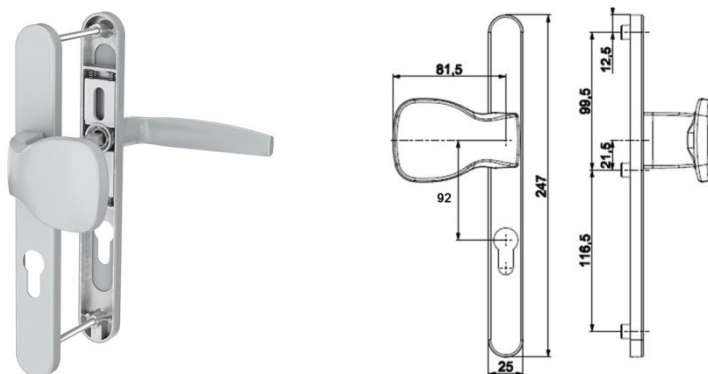

Typ VICTORY (oválný štít 25 mm, klika-koule, prášková barva)

Objednací číslo		Charakteristika	Tvar štítku	Cena [Kč/ks]	
bez překrytí	S překrytím			bez AR	S AR
183.9016.25.92	-	dveřní klika K-KO bílá, štít 25, rozteč 92	oválný	559	-
183.8019.25.92 *	-	dveřní klika K-KO hnědá 8019, štít 25, rozteč 92	oválný	559	-
183.8077.25.92 *	-	dveřní klika K-KO hnědá 8077, štít 25, rozteč 92	oválný	559	-
183.9001.25.92 *	-	dveřní klika K-KO krémová, štít 25, rozteč 92	oválný	587	-
183.8003.25.92 *	-	dveřní klika K-KO zl. dub, štít 25, rozteč 92	oválný	587	-
183.GOLD.25.92 *	-	dveřní klika K-KO zlatá (imitace bronzu), štít 25, rozteč 92	oválný	625	-
183.SILVER.25.92	-	dveřní klika K-KO stříbrná, štít 25, rozteč 92	oválný	587	-
183.TITAN.25.92	-	dveřní klika K-KO titan, štít 25, rozteč 92	oválný	525	-
183.SATIN.25.92 *	-	dveřní klika K-KO saténová (nová stříbrná), štít 25, rozteč 92	oválný	587	-
183.7016.25.92 *	-	dveřní klika K-KO antracit, štít 25, rozteč 92	oválný	587	-
183.9005.25.92 *	-	dveřní klika K-KO černá, štít 25, rozteč 92	oválný	587	-
183.8019/9016.25.92	-	dveřní klika K-KO hnědá+bílá, štít 25, rozteč 92	oválný	559	-