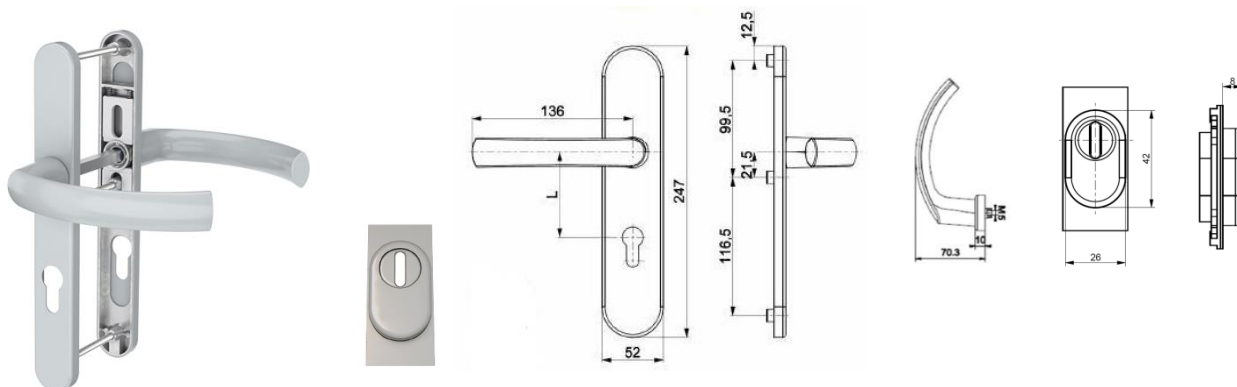

## VCHODOVÉ KLIKY - RT

síla dveřního křídla ~ 72 - 90 mm (trn □ 8 mm x 130 mm)

Typ JUPITER (oválný štít 52 mm, klika-klika, prášková barva)

Objednací číslo		Charakteristika	Tvar štítku	Cena [Kč/ks]	
bez překrytí	S překrytím			bez AR	S AR
-	109.9016.52.92.AR	dveřní klika K-K bílá, štít 52, rozteč 92	oválný	-	1238
-	109.8019.52.92.AR *	dveřní klika K-K hnědá 8019, štít 52, rozteč 92	oválný	-	1238
-	109.8077.52.92.AR *	dveřní klika K-K hnědá 8077, štít 52, rozteč 92	oválný	-	1238
-	109.9001.52.92.AR *	dveřní klika K-K krémová, štít 52, rozteč 92	oválný	-	1302
-	109.8003.52.92.AR *	dveřní klika K-K zl. dub, štít 52, rozteč 92	oválný	-	1302
-	109.GOLD.52.92.AR *	dveřní klika K-K zlatá (imitace bronzu), štít 52, rozteč 92	oválný	-	1302
-	109.SILVER.52.92.AR *	dveřní klika K-K stříbrná, štít 52, rozteč 92	oválný	-	1302
-	109.TITAN.52.92.AR	dveřní klika K-K titan, štít 52, rozteč 92	oválný	-	1302
-	109.SATIN.52.92.AR *	dveřní klika K-K saténová (nová stříbrná), štít 52, rozteč 92	oválný	-	1302
-	109.7016.52.92.AR *	dveřní klika K-K antracit, štít 52, rozteč 92	oválný	-	1302
-	109.9005.52.92.AR *	dveřní klika K-K černá, štít 52, rozteč 92	oválný	-	1302