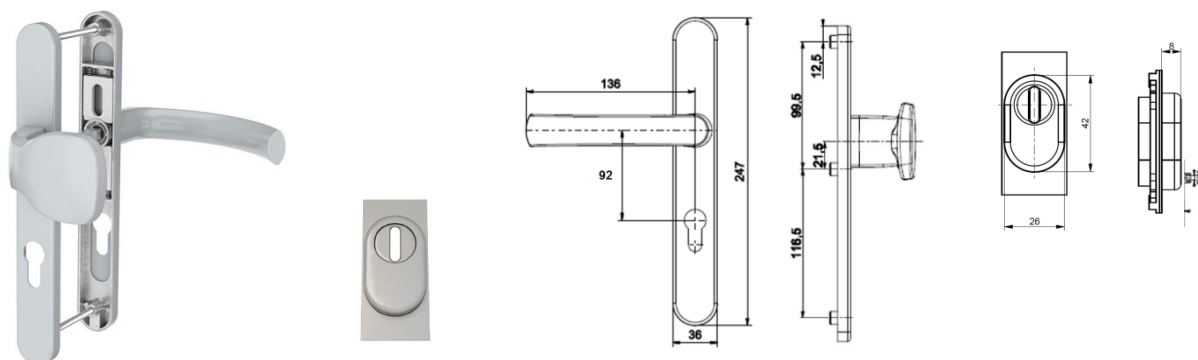

Typ JUPITER (oválný štít 36 mm, klika-koule, prášková barva)

Objednací číslo		Charakteristika	Tvar štítku	Cena [Kč/ks]	
bez překrytí	S překrytím			bez AR	S AR
-	117.9016.36.92.AR	dveřní klika K-KO bílá, štít 36, rozteč 92	oválný	-	951
-	117.8019.36.92.AR	dveřní klika K-KO hnědá 8019, štít 36, rozteč 92	oválný	-	951
-	117.8077.36.92.AR *	dveřní klika K-KO hnědá 8077, štít 36, rozteč 92	oválný	-	908
-	117.9001.36.92.AR *	dveřní klika K-KO krémová, štít 36, rozteč 92	oválný	-	970
-	117.8003.36.92.AR *	dveřní klika K-KO zl. dub, štít 36, rozteč 92	oválný	-	1016
-	117.GOLD.36.92.AR	dveřní klika K-KO zlatá (imitace bronzu), štít 36, rozteč 92	oválný	-	1016
-	117.SILVER.36.92.AR	dveřní klika K-KO stříbrná, štít 36, rozteč 92	oválný	-	1016
-	117.TITAN.36.92.AR	dveřní klika K-KO titan, štít 36, rozteč 92	oválný	-	970
-	117.SATIN.36.92.AR *	dveřní klika K-KO saténová (nová stříbrná), štít 36, rozteč 92	oválný	-	970
-	117.7016.36.92.AR *	dveřní klika K-KO antracit, štít 36, rozteč 92	oválný	-	970
-	117.9005.36.92.AR *	dveřní klika K-KO černá, štít 36, rozteč 92	oválný	-	1016