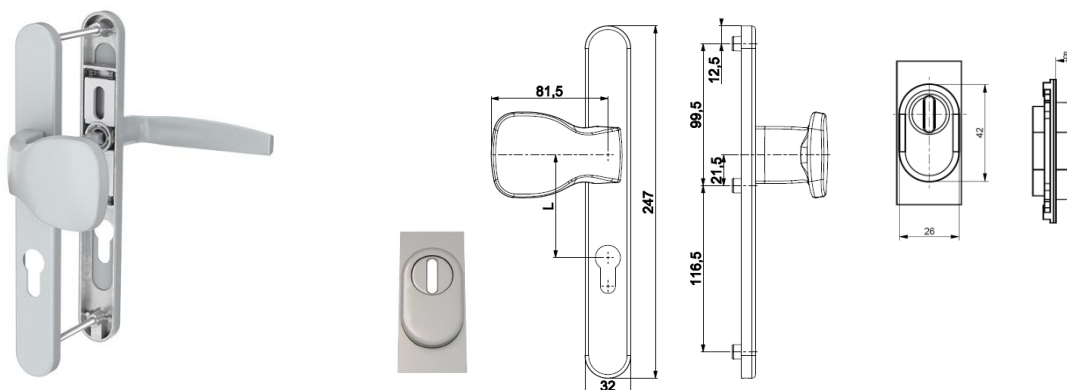

* Na dotaz.

Všechny kliky obsahují vratné pružiny.
Uvedené ceny jsou bez DPH.