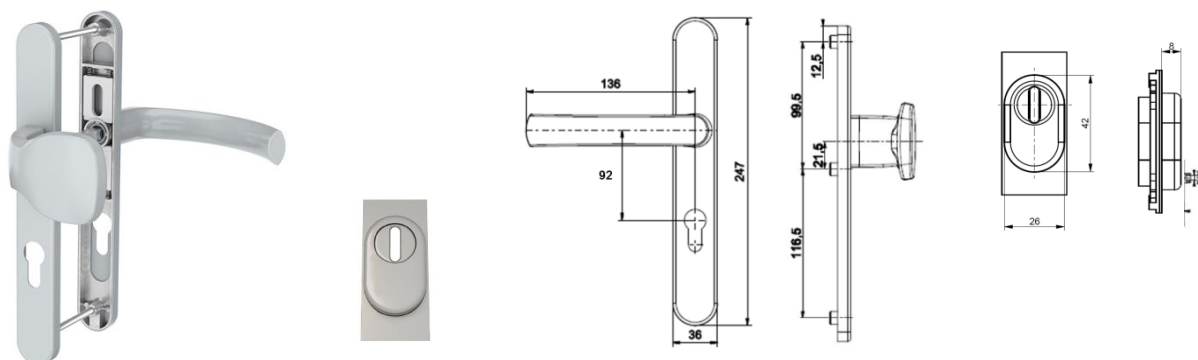

Typ JUPITER (oválný štít 36 mm, klika-koule, prášková barva)

Objednací číslo		Charakteristika	Tvar štítku	Cena [Kč/ks]	
bez překrytí	S překrytím			bez AR	S AR
-	117.9016.36.92.AR	dveřní klika K-KO bílá, štít 36, rozteč 92	oválný	-	951
-	117.8019.36.92.AR	dveřní klika K-KO hnědá 8019, štít 36, rozteč 92	oválný	-	908
-	117.8077.36.92.AR *	dveřní klika K-KO hnědá 8077, štít 36, rozteč 92	oválný	-	908
-	117.9001.36.92.AR *	dveřní klika K-KO krémová, štít 36, rozteč 92	oválný	-	970
-	117.8003.36.92.AR *	dveřní klika K-KO zl. dub, štít 36, rozteč 92	oválný	-	1016
-	117.GOLD.36.92.AR	dveřní klika K-KO zlatá (imitace bronzu), štít 36, rozteč 92	oválný	-	1016
-	117.SILVER.36.92.AR	dveřní klika K-KO stříbrná, štít 36, rozteč 92	oválný	-	970
-	117.TITAN.36.92.AR	dveřní klika K-KO titan, štít 36, rozteč 92	oválný	-	970
-	117.SATIN.36.92.AR *	dveřní klika K-KO saténová (nová stříbrná), štít 36, rozteč 92	oválný	-	970
-	117.7016.36.92.AR *	dveřní klika K-KO antracit, štít 36, rozteč 92	oválný	-	970
-	117.9005.36.92.AR *	dveřní klika K-KO černá, štít 36, rozteč 92	oválný	-	970