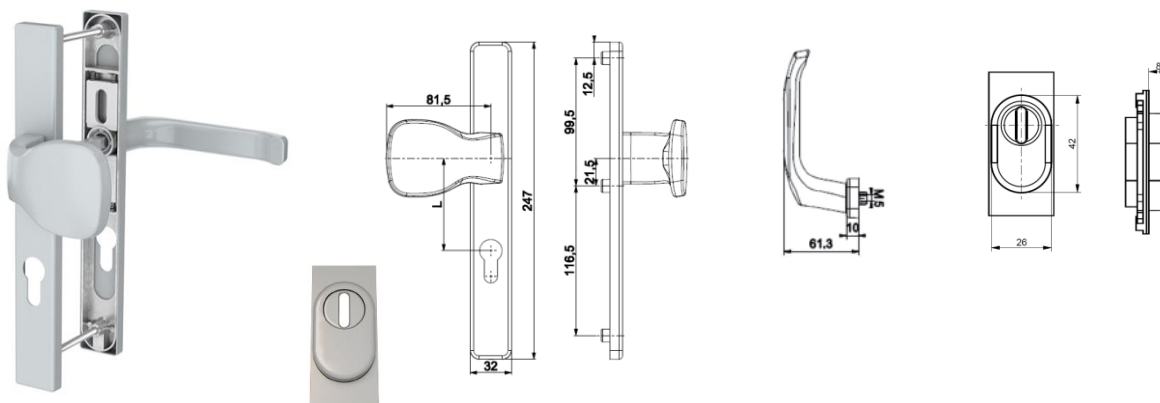

* Na dotaz.

Všechny kliky obsahují vratné pružiny.
Uvedené ceny jsou bez DPH.